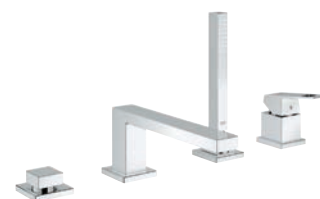

23 406 000
miscelatore lavabo
per lavabi a bacinella
taglia XL
cartuccia da 28mm
GROHE EcoJoy
(portata limitata a 5,7 l/min.)
senza scarico a saltarello

20 351 000
batteria 3 fori lavabo
taglia S
scarico a saltarello

19 895 000
miscelatore lavabo 2 fori
installazione a parete
taglia S
sporgenza 171mm
per corpo incasso art. 23 200 000
23 447 000
taglia M, sporgenza 231mm
per corpo incasso art. 23 200 000

23 138 000
miscelatore bidet
taglia S
cartuccia da 28mm
scarico a saltarello