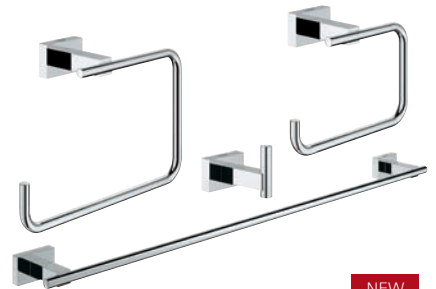

NEW

40 778 001
Set accessori Master Bathroom
Include: 40 511 001 + 40 509 001
+ 40 507 001 + 40 510 001

NEW

40 757 001
Set accessori City Restroom
Include: 40 511 001 + 40 507 001
+ 40 513 001