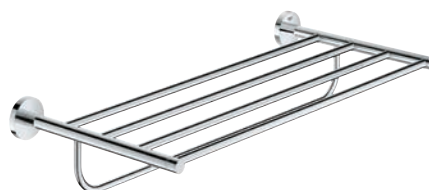

40 394 001

Dispenser sapone

40 372 001

Bicchiere in vetro

40 368 001

Porta sapone

GROHE
StarLight®

GROHE Essentials

40 364 001
Gancio accappatoio

40 799 001
Mensola 380 mm

NEW

40 800 001
Porta salviette multiplo 550 mm

NEW

40 365 001
Porta salviette ad anello

40 366 001
Porta salviette 600 mm
40 386 001
Porta salviette 800 mm
40 688 001
Porta salviette 450 mm

40 371 001
Porta salviette 449 mm

40 802 001
Porta salviette 500 mm

NEW

40 421 001
Maniglione vasca 295 mm
40 793 001 NEW
Maniglione vasca 450 mm
40 794 001 NEW
Maniglione vasca 600 mm
40 795 001 NEW
Maniglione vasca 900 mm
40 796 001 NEW
Maniglione vasca 1066 mm