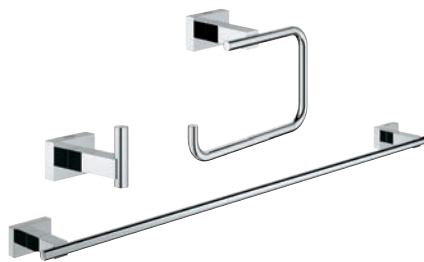

40 511 001

Gancio accappatoio

40 512 001

Porta salviette multiplo 558 mm

40 510 001

Porta salviette ad anello

40 624 001

Porta salviette doppio 439 mm

40 514 001

Maniglione vasca 340 mm

40 507 001

Porta rotolo

40 623 001

Porta rotolo di scorta

GROHE
StarLight®

40 509 001
Porta salviette 600 mm