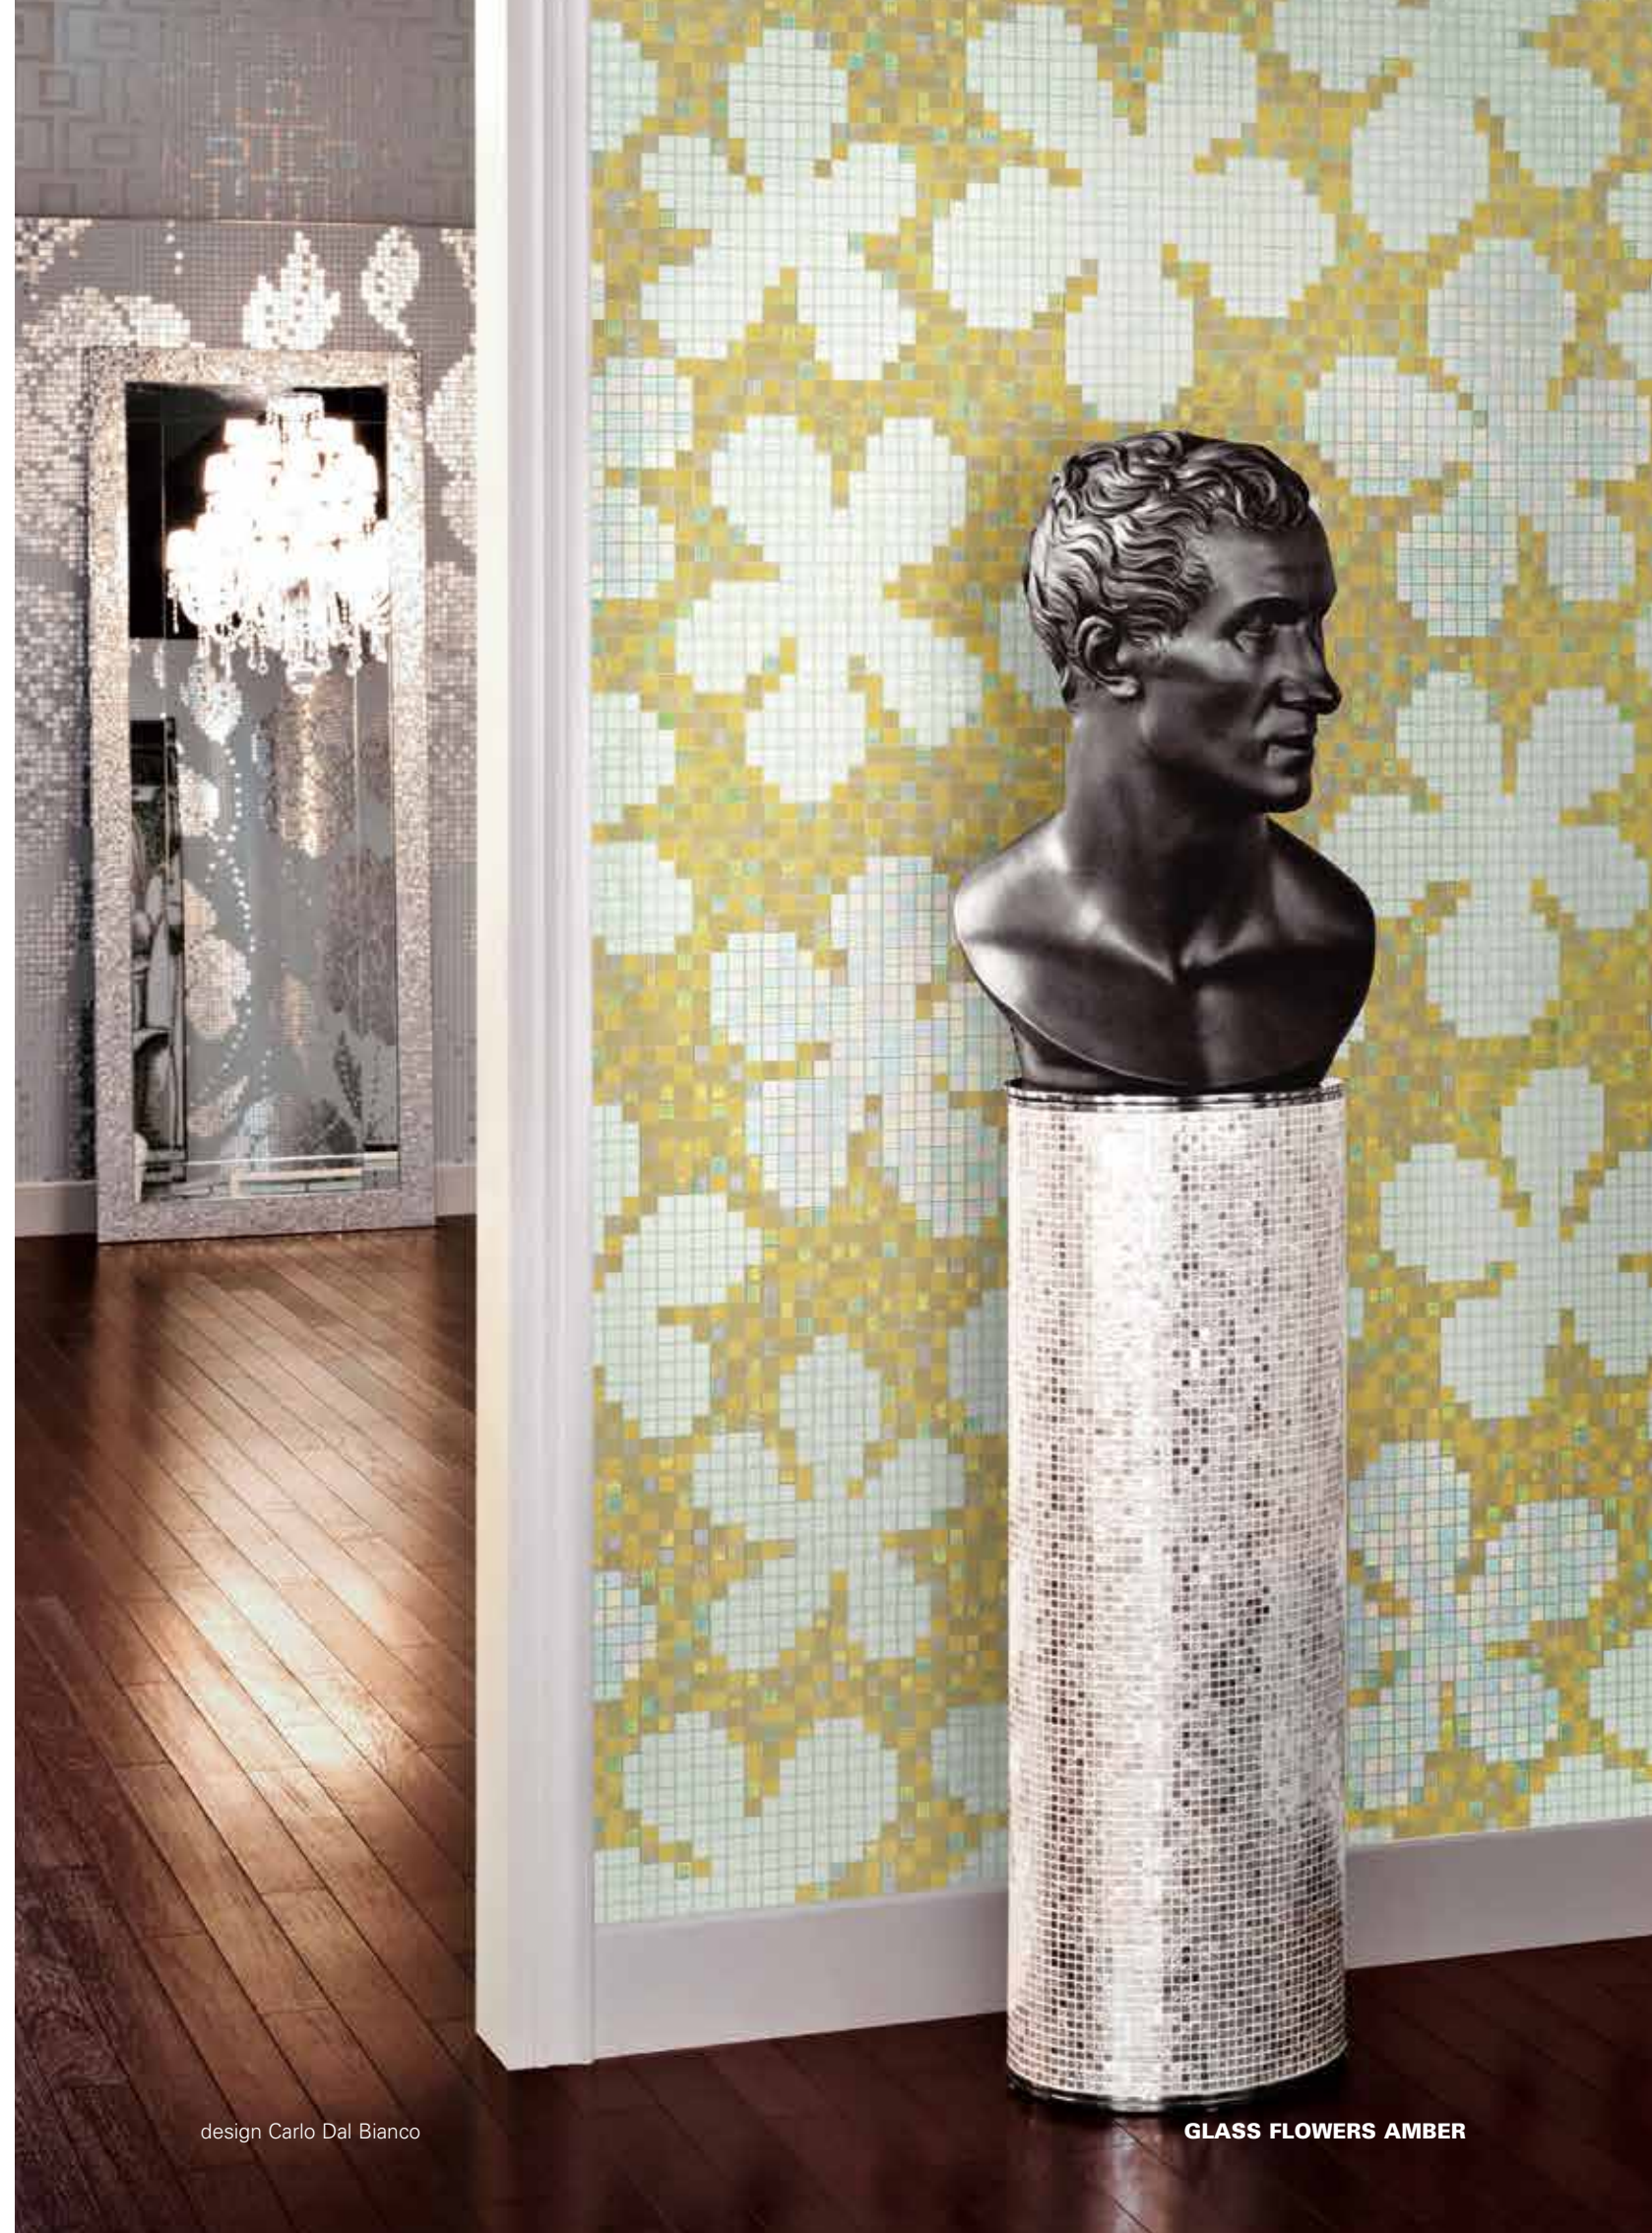

design Carlo Dal Bianco

GLASS FLOWERS AMBER