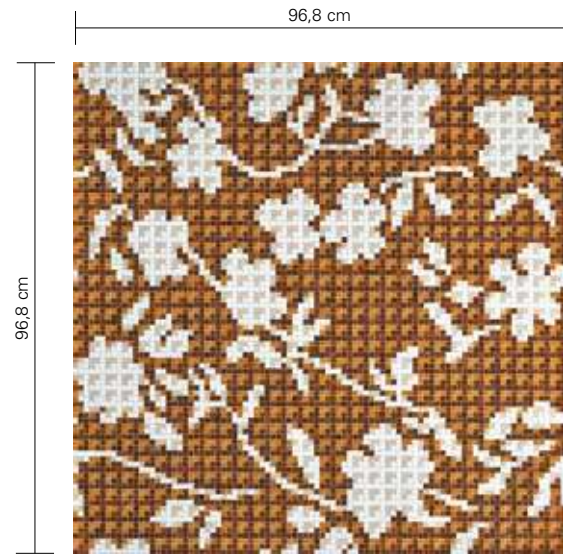

Unità d'ordine / order unit / unité de commande / bestelleinheit / unidad de pedido: 0,93 m²/sqm (10.00 SF)
Montato su carta / paper face mounted / collée sur papier / vorderseitig papiergeklebt / montado sobre papel

DECORI FLORA decorations / décors / Dekore / decoraciones 10 x 10 mm (3/8" x 3/8")

GM 10.97
VTC 10.12
VTC 10.10
VTC 10.55

FLOWER CORNER BROWN
Fillgel plus 1104 neutro base