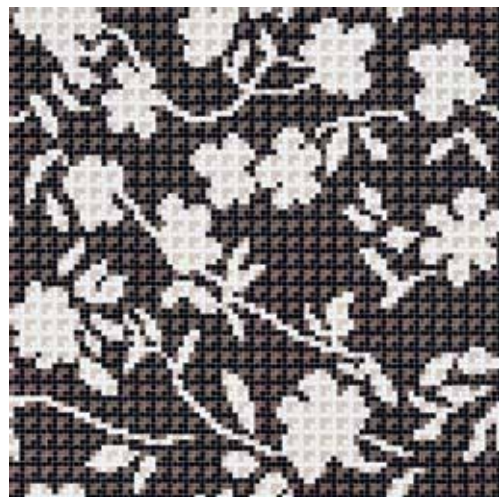

FLOWER CORNER GREY
Fillgel plus 1104 neutro base

VTC 10.66
SM 10.77
VTC 10.10
VTC 10.55

FLOWER CORNER BLACK
Fillgel plus 1104 neutro base