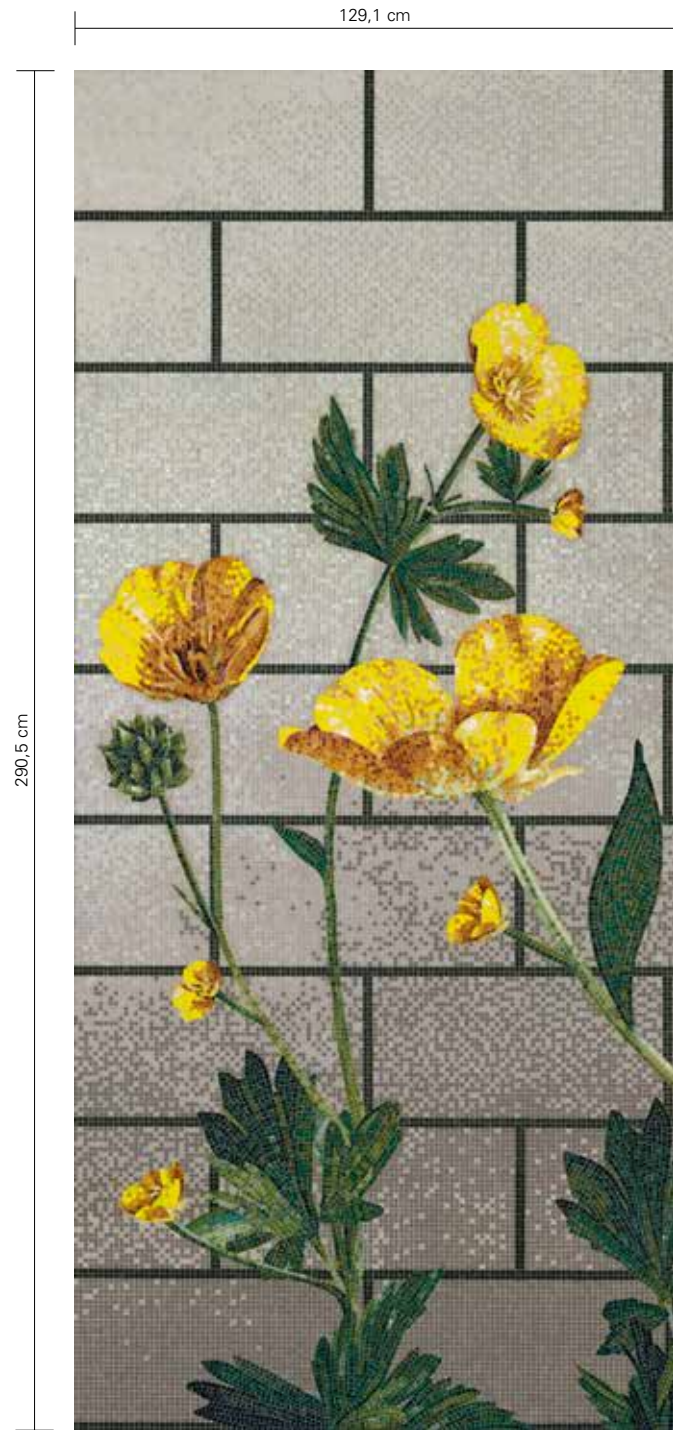

FLORA

RANUNCULUS A
 Fillgel plus 1104 neutro base

RANUNCULUS B
 Fillgel plus 1104 neutro base

VTC 10.32
 VTC 10.33
 VTC 10.55
 VTC 10.56
 VTC 10.86

 VTC 10.75
 VTC 10.82
 VTC 10.13
 VTC 10.12
 VTC 10.98
 VTC 10.65
 VTC 10.68
 GM 10.55
 GM 10.80