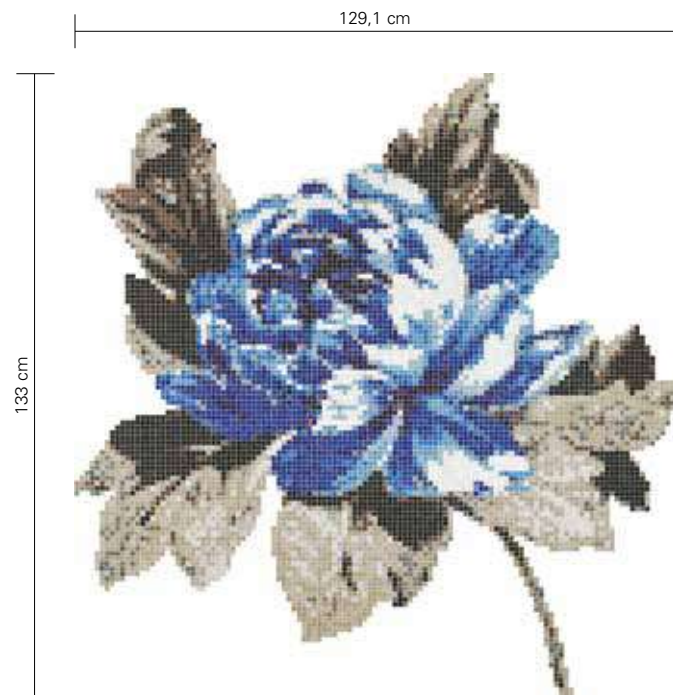

Unità d'ordine: 1 pezzo / order unit: 1 piece / unité de commande: 1 pièce / bestelleinheit: 1 stück / unidad de pedido: 1 pieza
Montato su carta / paper face mounted / collée sur papier / vorderseitig papiergeklebt / montado sobre papel

DECORI FLORA decorations / décors / Dekore / decoraciones / décorations / décors / Dekore / decoraciones

VTC 10.32
VTC 10.33
VTC 10.65
VTC 10.02
VTC 10.47
VTC 10.66
VTC 10.59
VTC 10.09
VTC 10.64
VTC 10.03
GM 10.30
SM 10.35
SM 10.01
SM 10.42
GM 10.59
GM 10.32

CHARLOTTENBERG ONE

Il decoro Charlottenberg One viene fornito incollato su fogli di carta, con il profilo scontornato. Per il completamento della parete, si consiglia di scegliere tra le nostre proposte standard di tinte unite o miscele nel formato 10x10 mm.

The Charlottenberg One decoration is supplied paper-face mounted and with an aliased edge. We suggest selecting from our collection of solid colours or blends in 10x10 mm format to complete the wall.

Le décor Charlottenberg One est fourni collé sur papier avec le bord délimité tesselle par tesselle. Pour compléter le mur, nous vous conseillons de choisir parmi notre gamme de mosaïques en format 10x10 mm, en teinte unie ou mélange.

Das Dekor Charlottenberg One wird vorderseitig papiergeklebt mit dem exakt abschließenden Profil geliefert. Für die Erweiterung der Wand wird empfohlen, eine unserer Standardunifarben oder Standardmischungen im Format 10x10 mm zu wählen.

La decoración Charlottenberg One se suministra montado sobre hojas de papel con el perfil silueteado. Para completar la pared, se aconseja elegir entre nuestras propuestas estándar de unicolores o mezclas en el tamaño 10x10 mm.

Fillgel plus: stucco colorato Bisazza / coloured Bisazza grout / joint coloré Bisazza / farbige Bisazza Fugenmasse / junta de color Bisazza