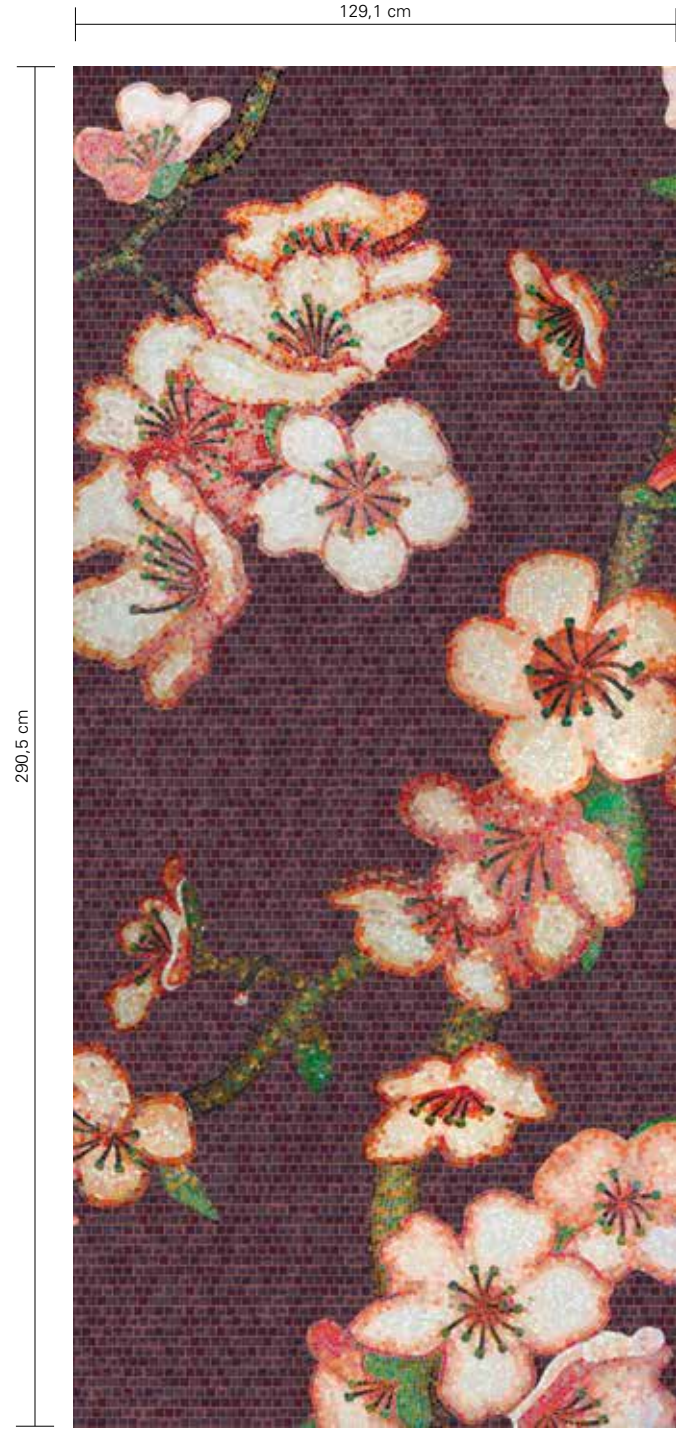

DECORI FLORA decorations / décors / Dekore / decoraciones

PEACHTREE NIGHT A
 Fillgel plus 1104 neutro base

PEACHTREE NIGHT B
 Fillgel plus 1104 neutro base

SM 16
 SM 12▲
 SM 19▲
 SM 39▲
 SM 29▲
 SM 46
 SM 31▲
 GM 10.51
 GM 10.74
 GM 10.97
 GM 10.80
 GM 10.27
 GM 10.68
 VTC 10.98
 VTC 10.60
 VTC 10.16