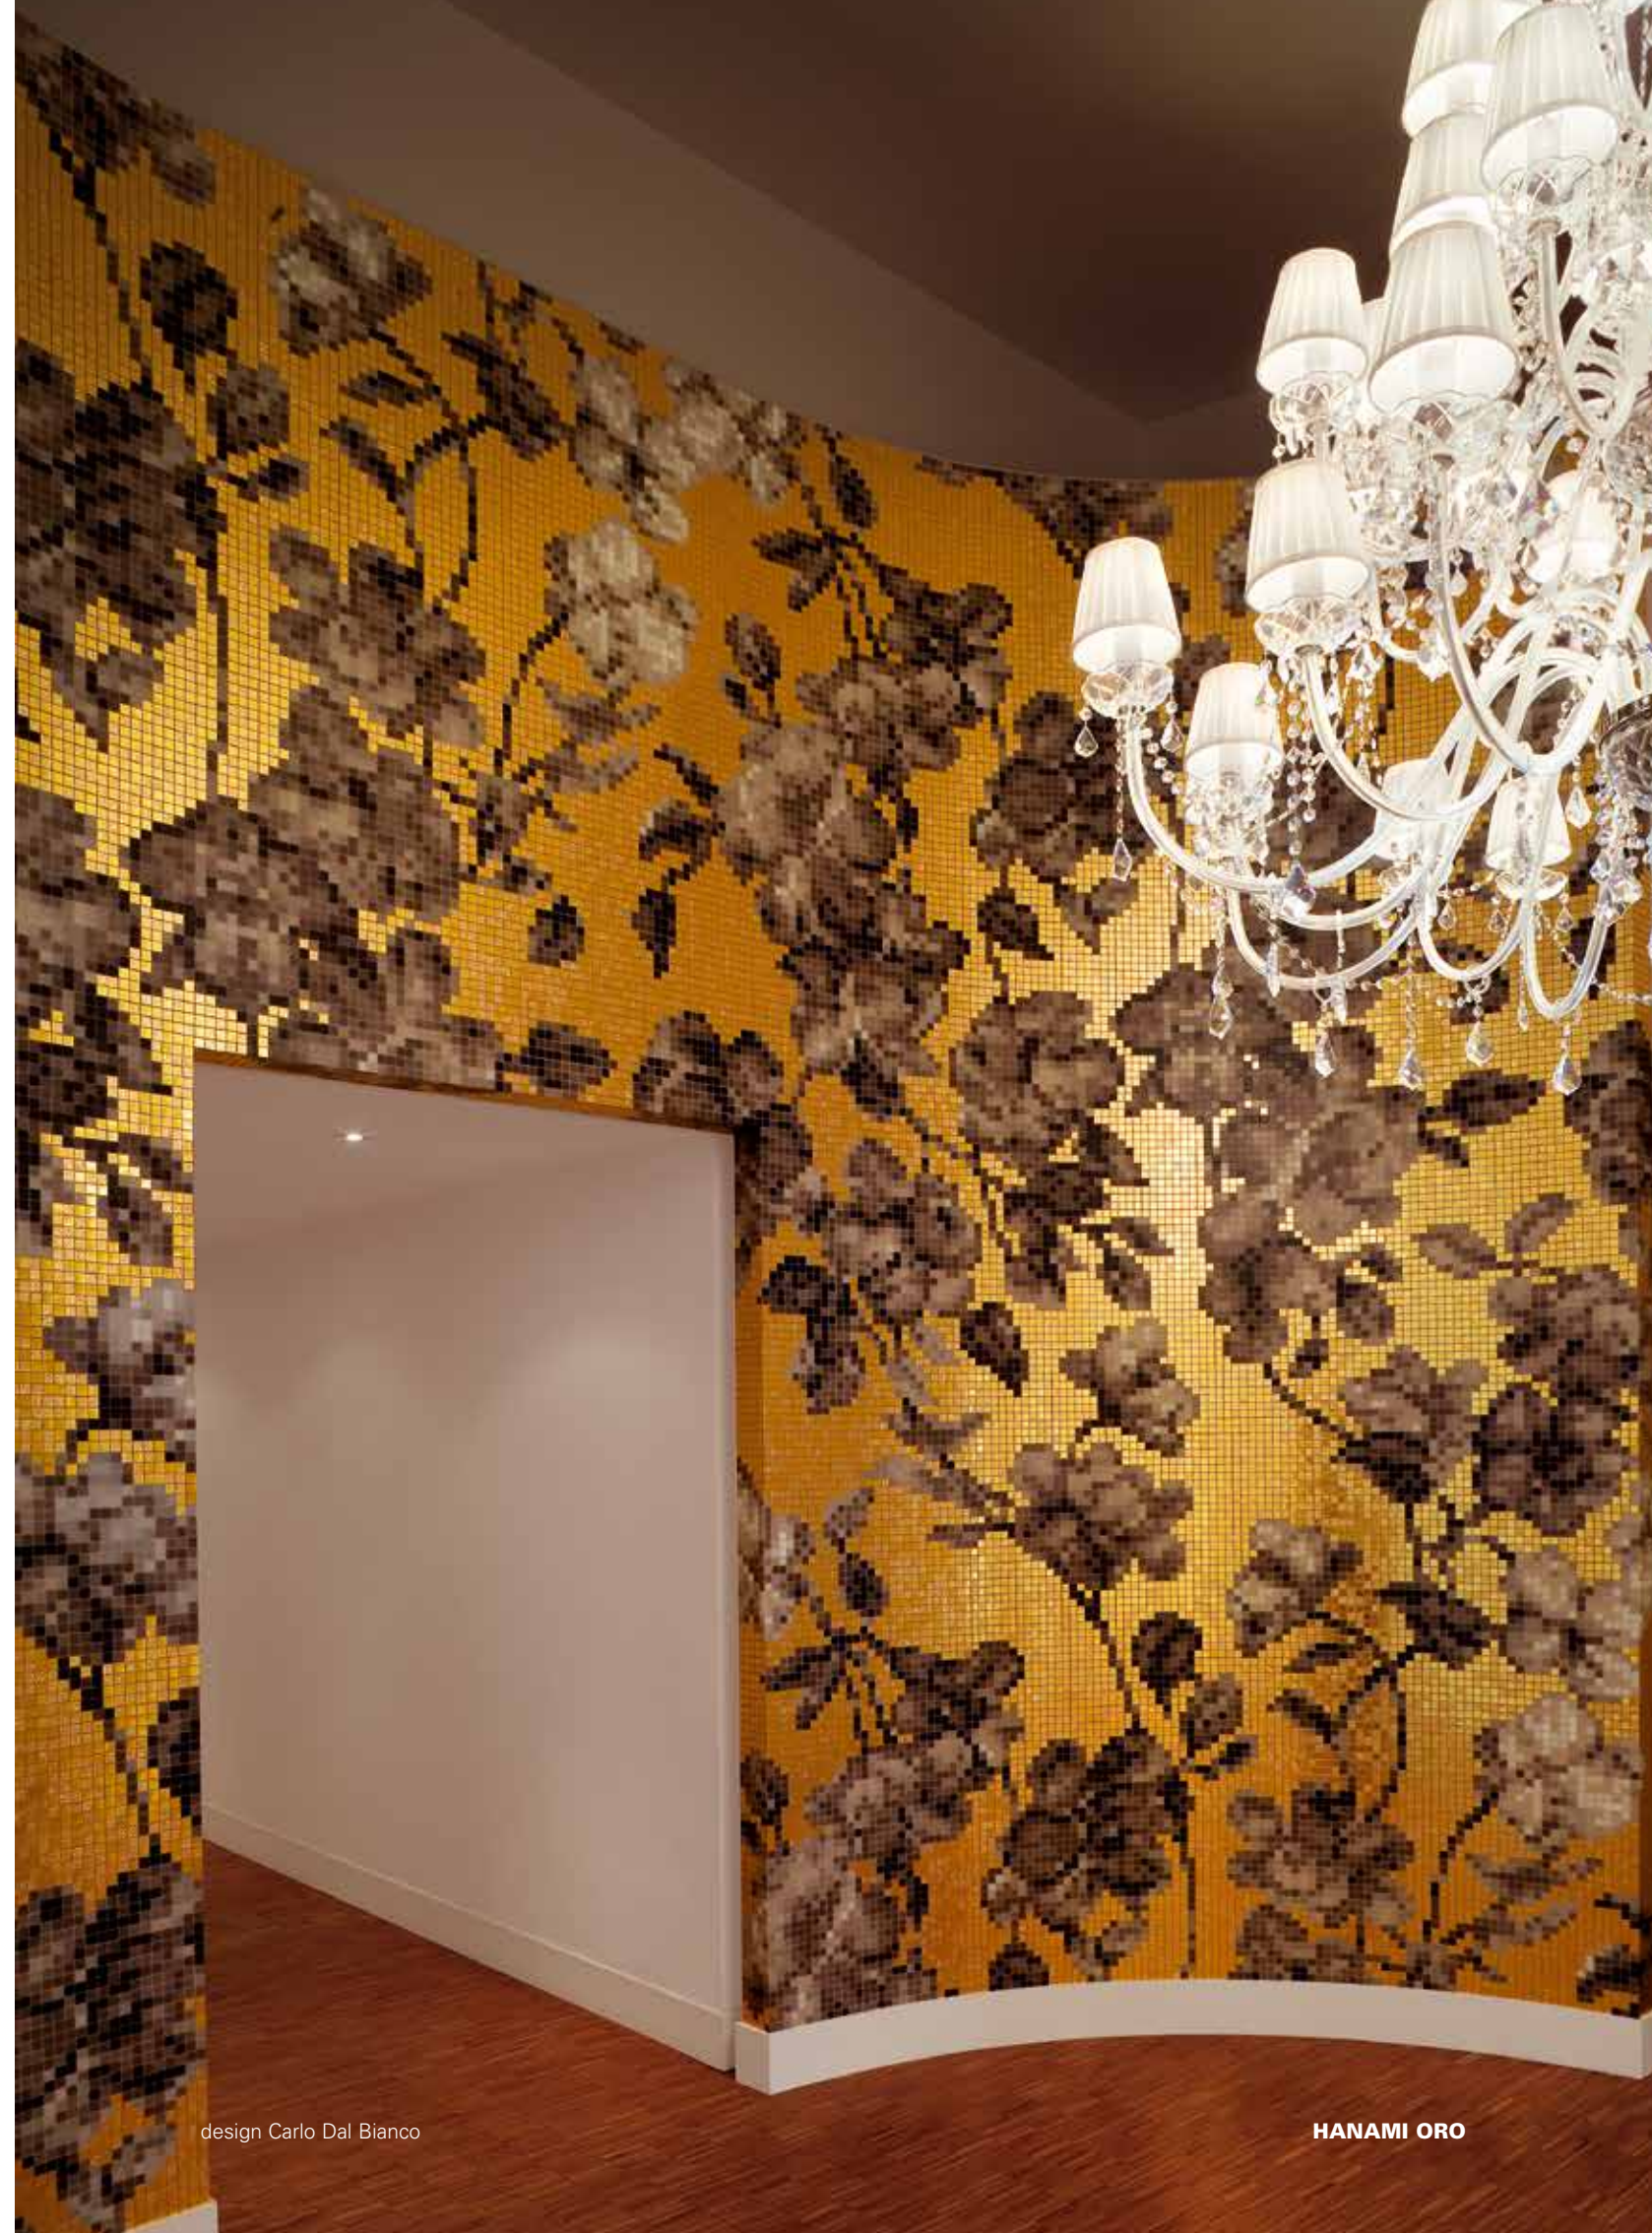

design Carlo Dal Bianco

HANAMI ORO