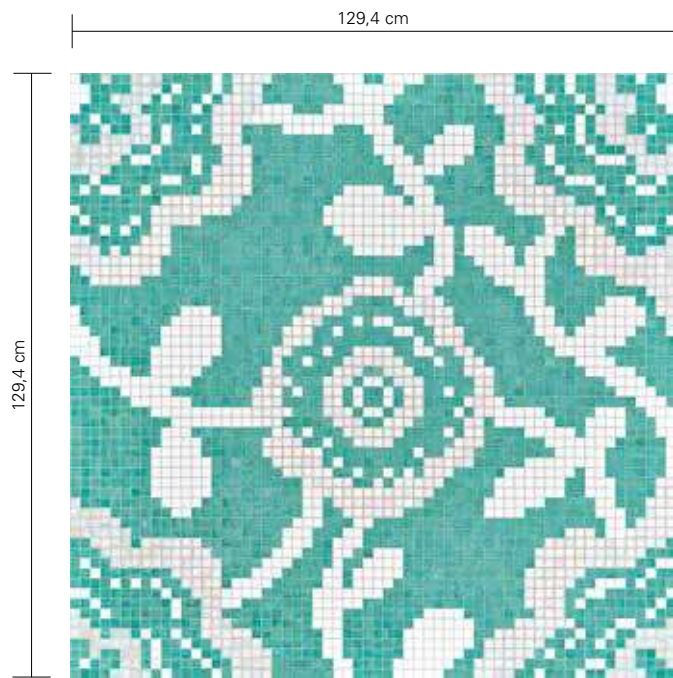

Unità d'ordine / order unit / unité de commande / bestelleinheit / unidad de pedido: 1,66 m²/sqm (17.86 SF)
Montato su carta / paper face mounted / collée sur papier / vorderseitig papiergeklebt / montado sobre papel

DECORI FLORA decorations / décors / Dekore / decoraciones 20 x 20 mm (3/4" x 3/4")

FLOWER CARPET GREEN

Fillgel plus 8802 verde menta

SM 08

VTC 20.10
GL 01