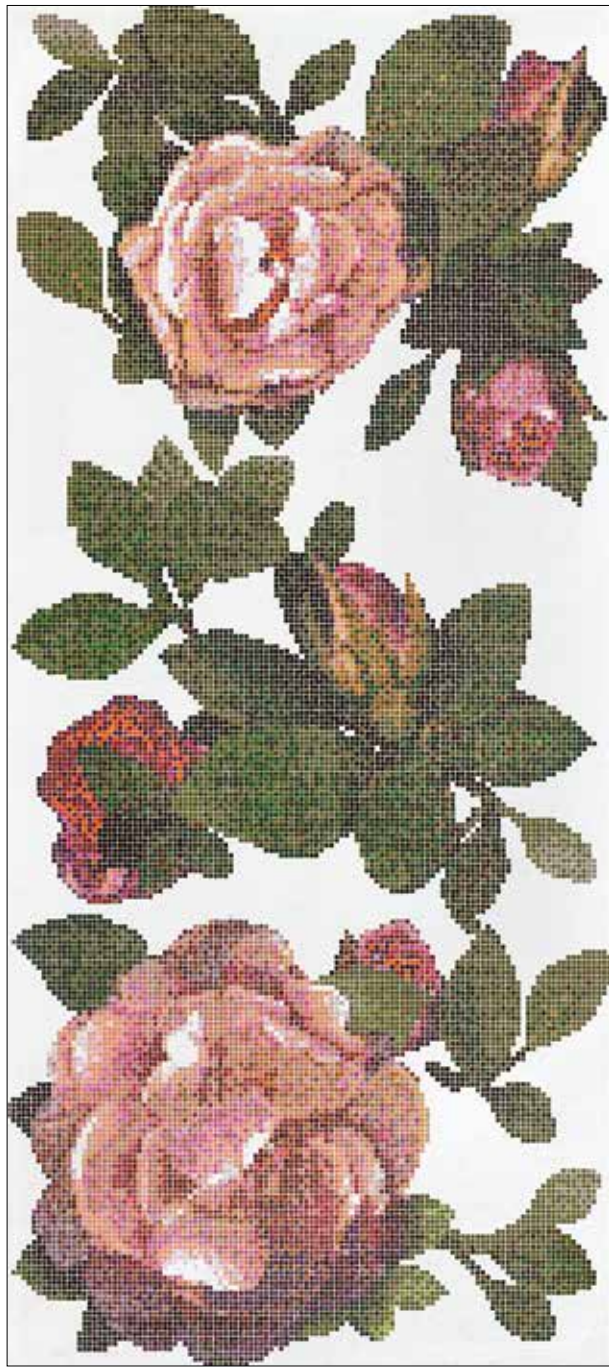

Unità d'ordine / order unit / unité de commande / bestelleinheit / unidad de pedido: 3,73 m²/sqm (40.10 SF)
Montato su carta / paper face mounted / collée sur papier / vorderseitig papiergeklebt / montado sobre papel
▲ Fuori campionario / Non standard colours / Hors production standard / Sonderfarbe / Fuera de muestrario

129,1 cm

SPRINGROSE BIANCO A
Fillgel plus 1103 bianco neve