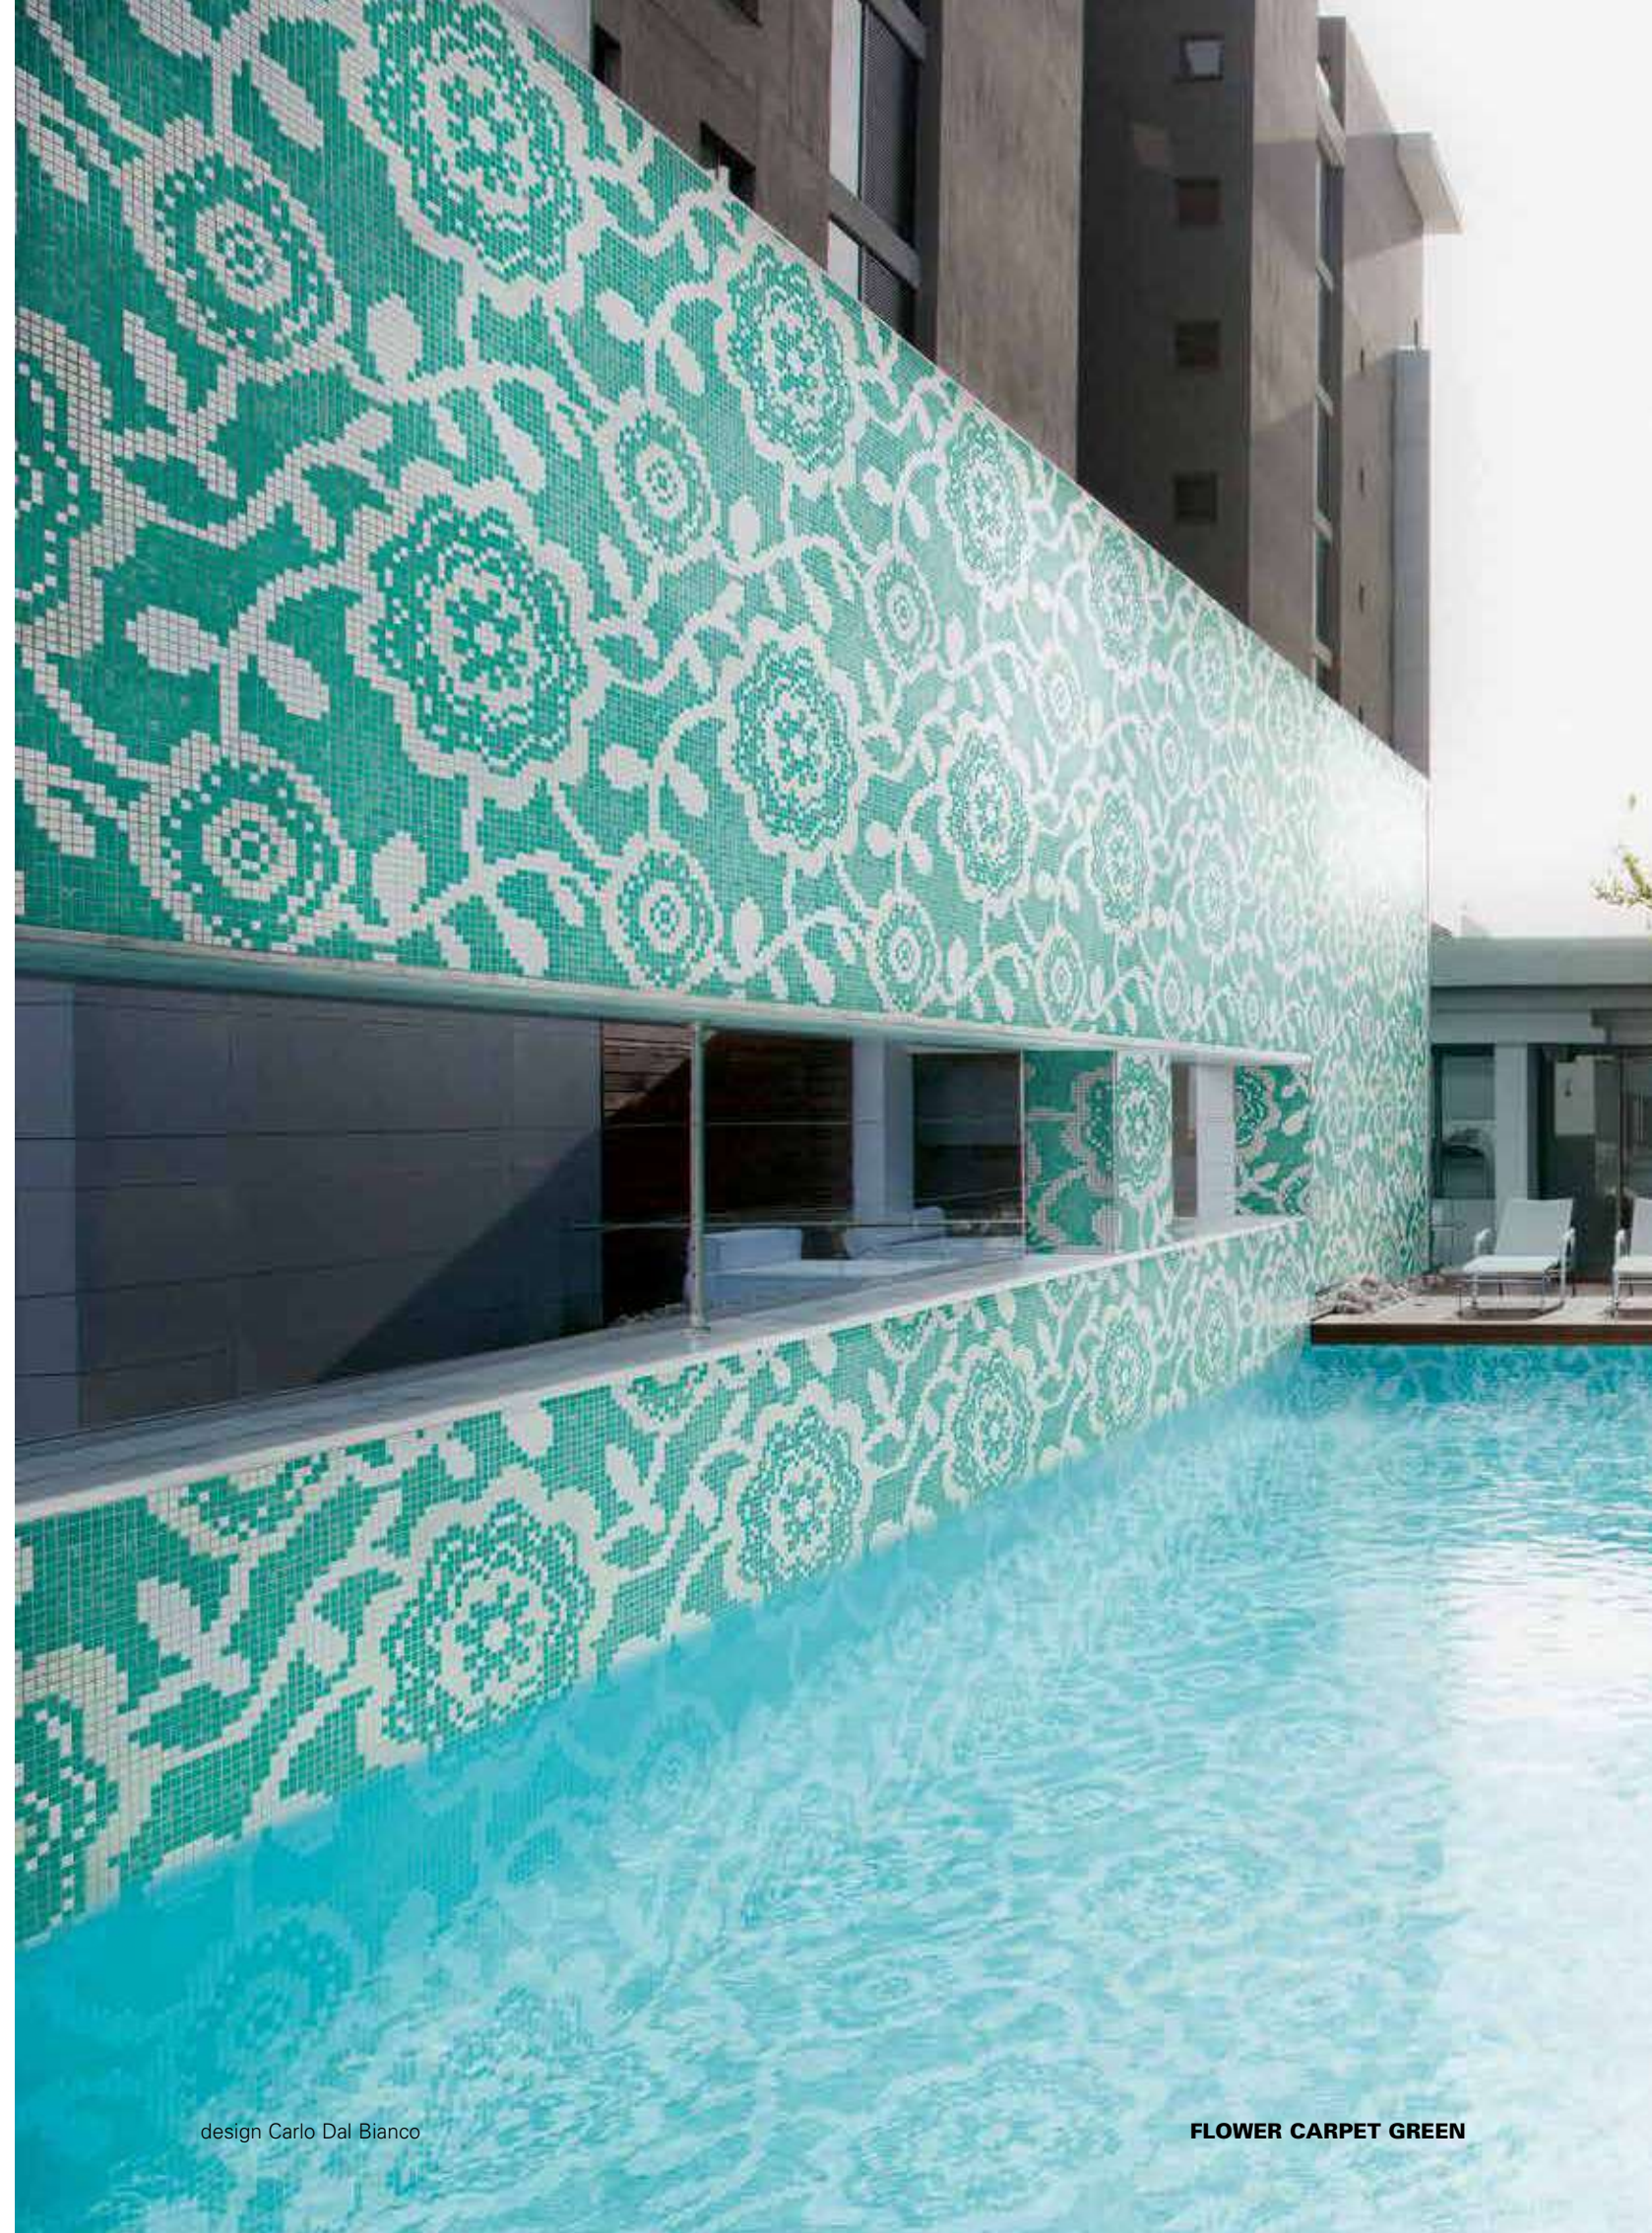

ORO BIS 20.1
ORO BIS 20.2

FLOWER CARPET GREY

Fillgel plus 7704 grigio azzurro

SM 24

ORO BIS 20.4
ORO BIS 20.6

design Carlo Dal Bianco

FLOWER CARPET GREEN

DECORI FLORA decorations / décors / Dekore / decoraciones 20 x 20 mm (3/4" x 3/4")