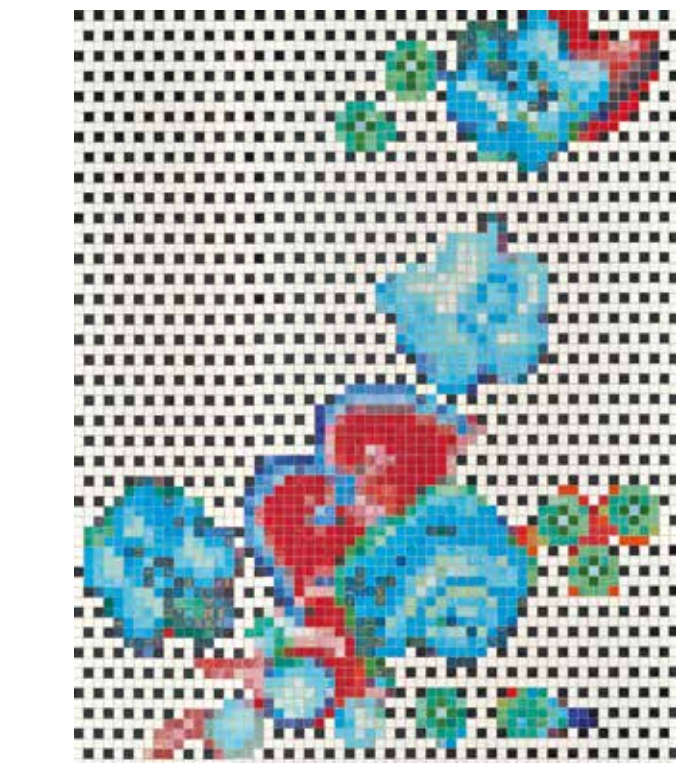

129,1 cm

AFFRESCO A
 Fillgel plus 1104 neutro base

AFFRESCO B
 Fillgel plus 1104 neutro base

- SM 77
- SM 90
- VTC 20.81
- VTC 20.80
- VTC 20.23
- VTC 20.22
- GM 20.49
- SM 31
- SM 04
- SM 15
- SM 29
- SM 08
- SM 37
- SM 10
- SM 05