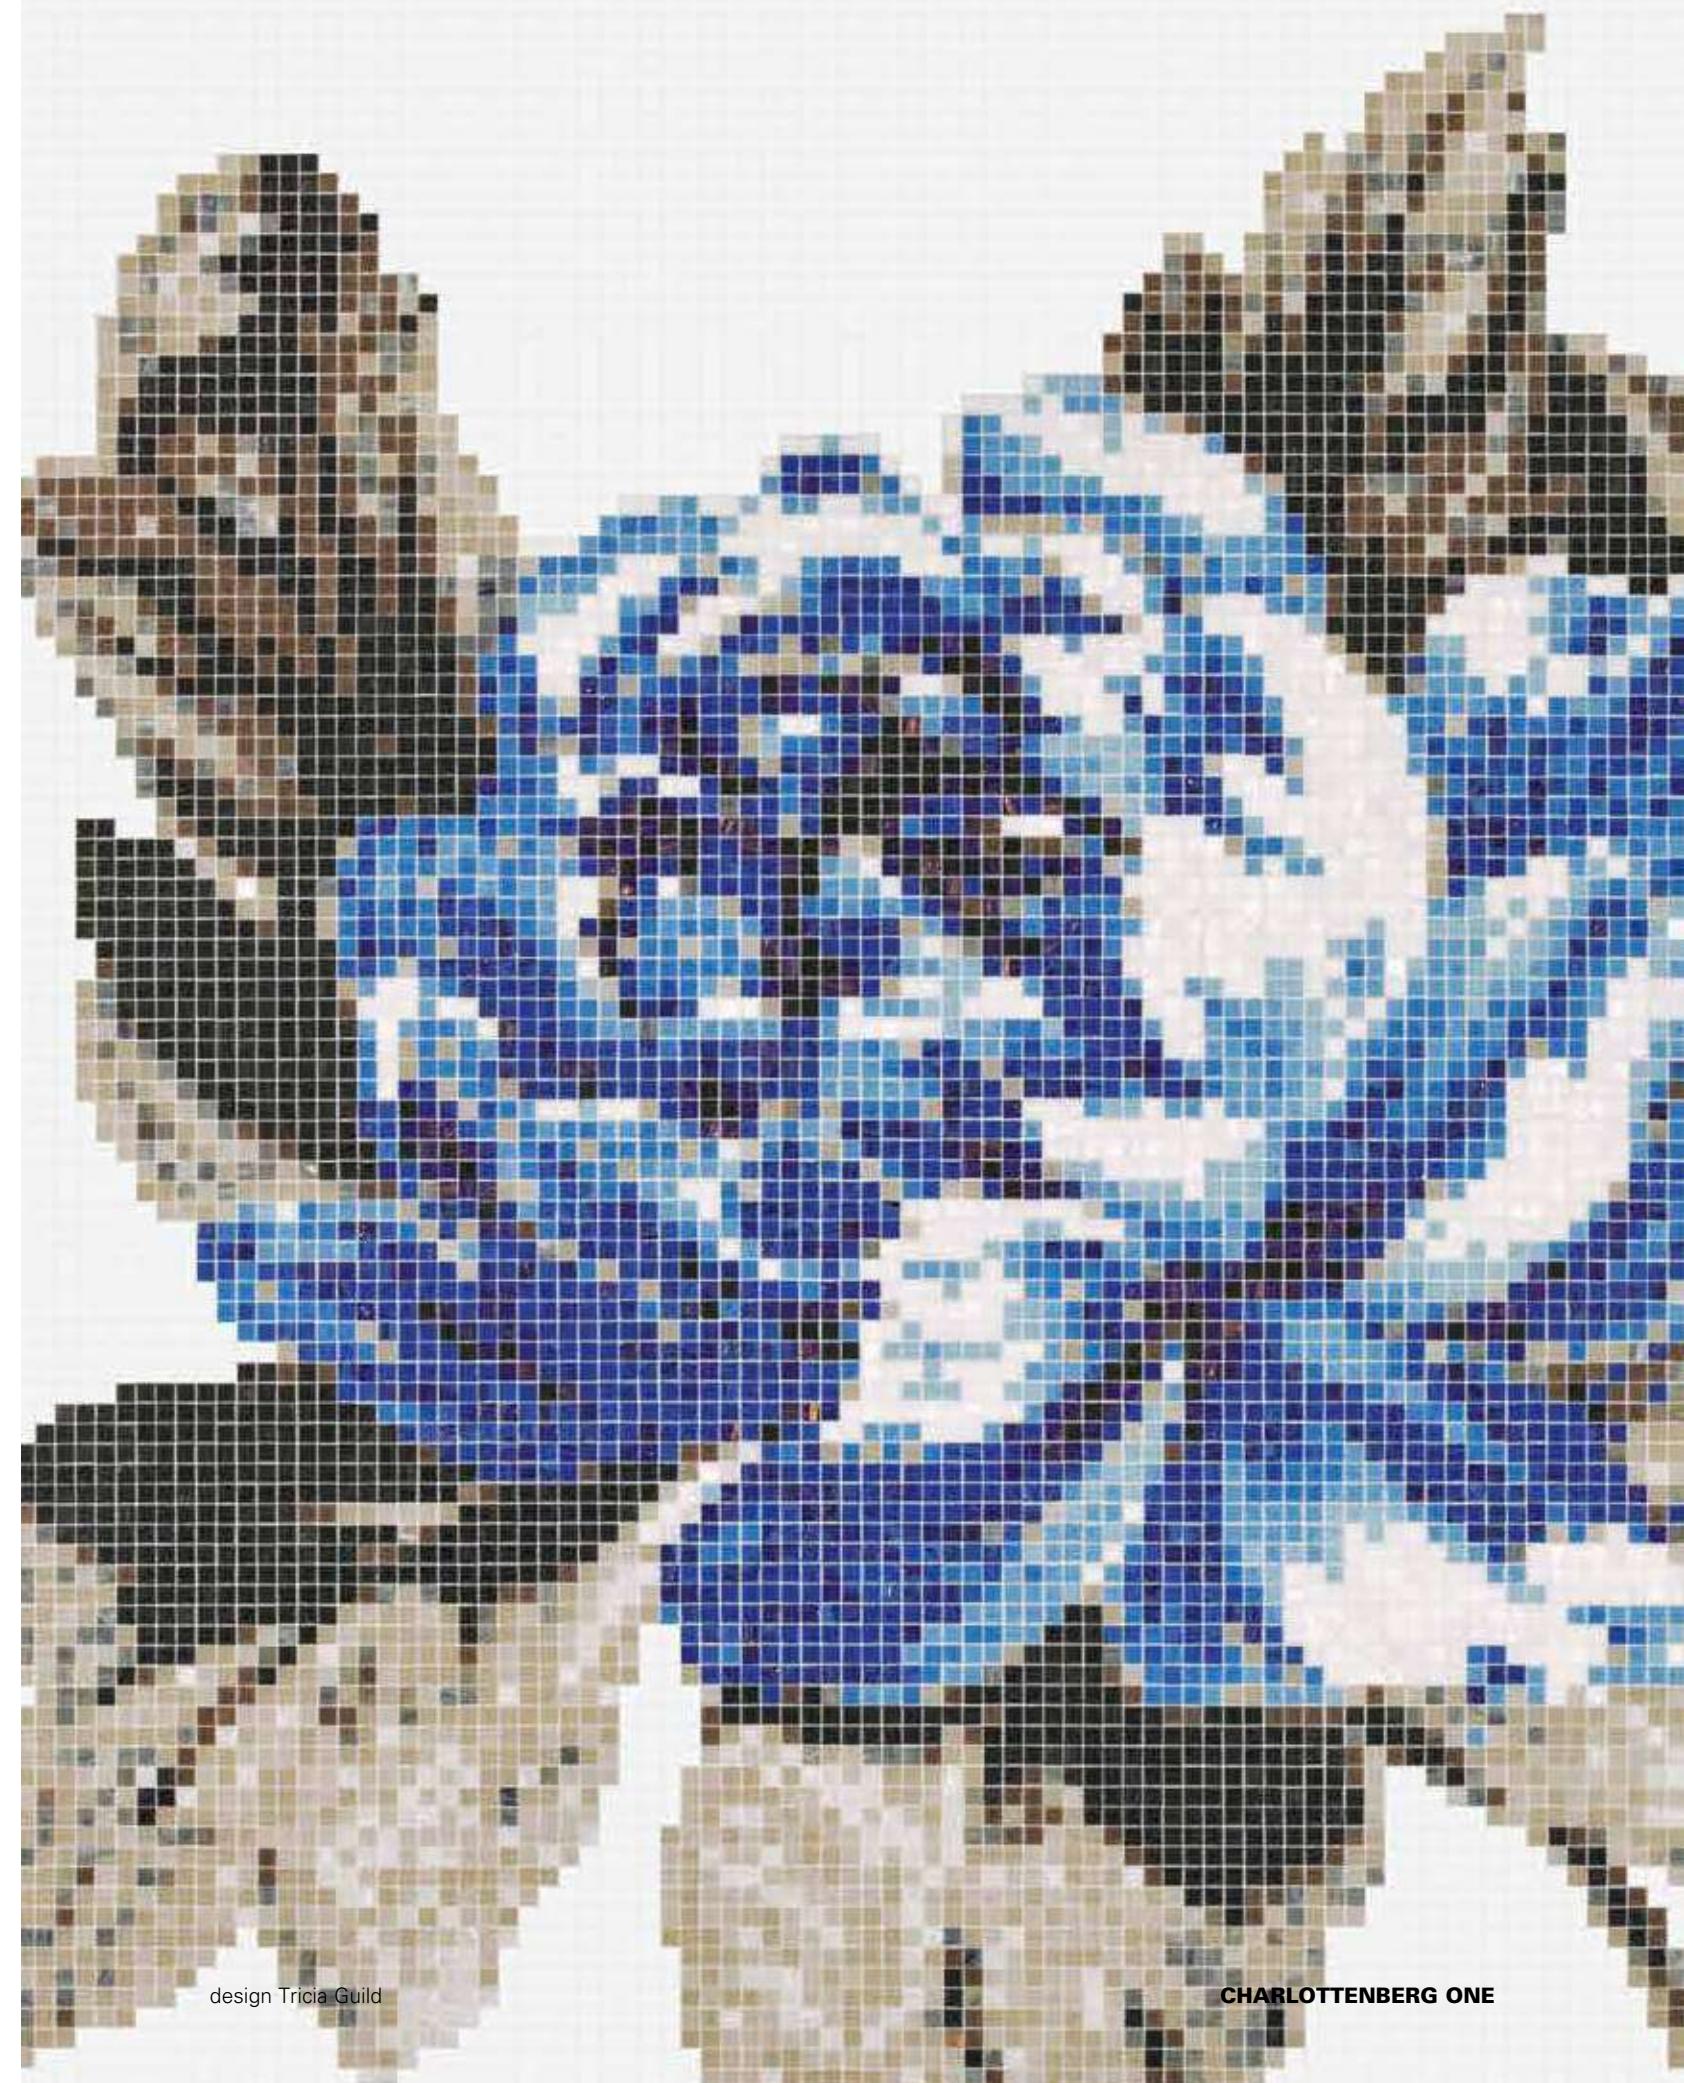

design Tricia Guild

CHARLOTTENBERG ONE