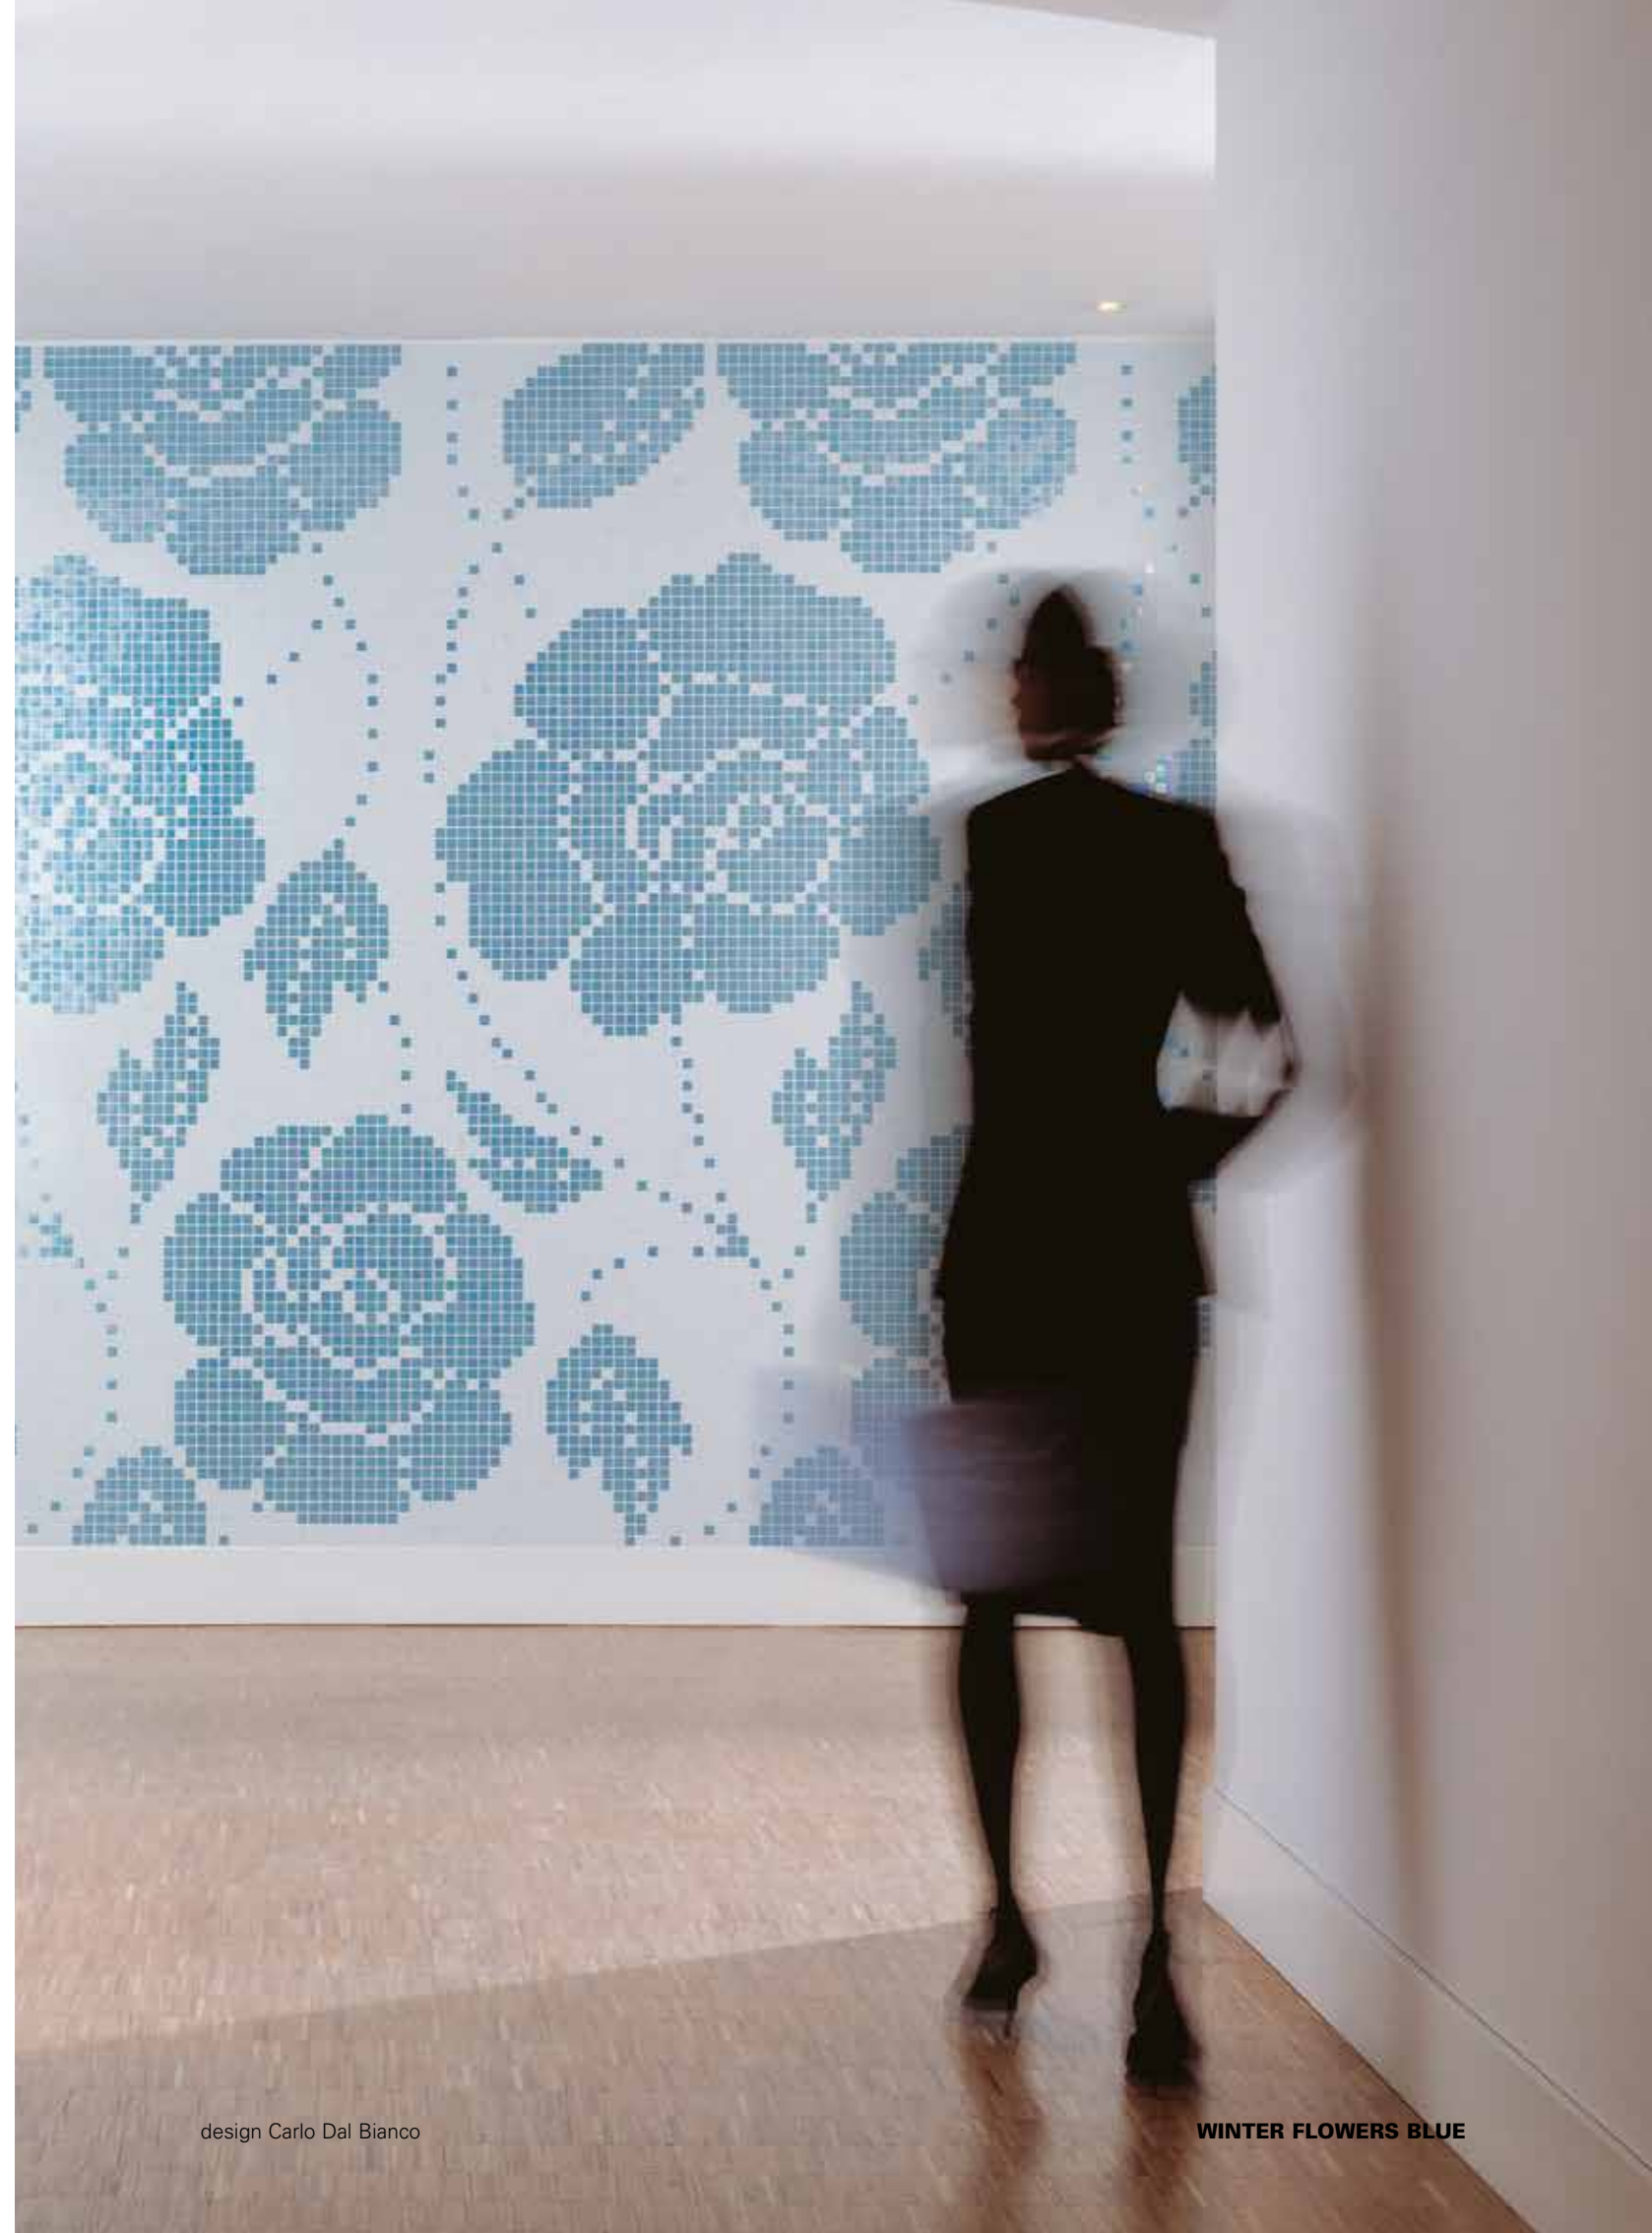

129,1 cm

VTC 20.10
GL 07

290,5 cm

DECORI FLORA decorations / décors / Dekore / Dekore / decoraciones 20 x 20 mm (3/4" x 3/4")

WINTER FLOWERS BLUE

Fillgel plus 1101 bianco alabastro

design Carlo Dal Bianco

WINTER FLOWERS BLUE