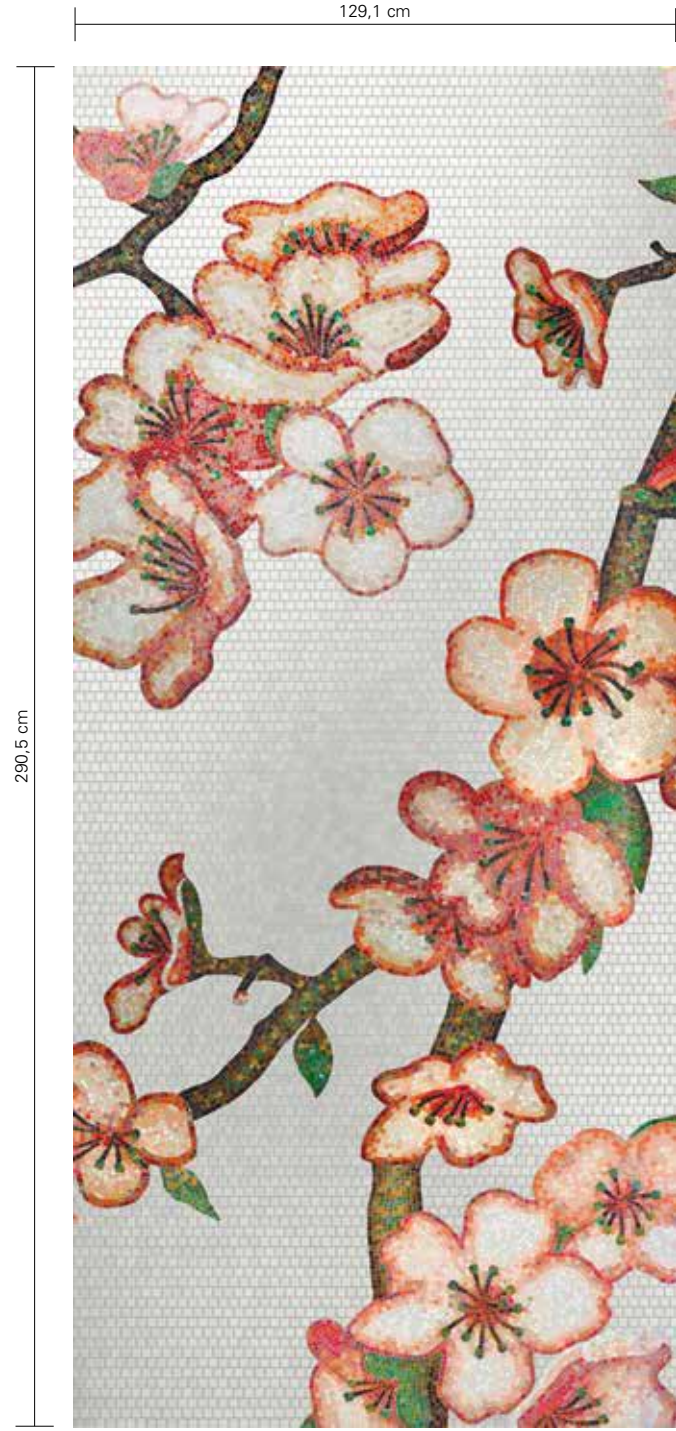

PEACHTREE ORO BIANCO C
Fillgel plus 1104 neutro base