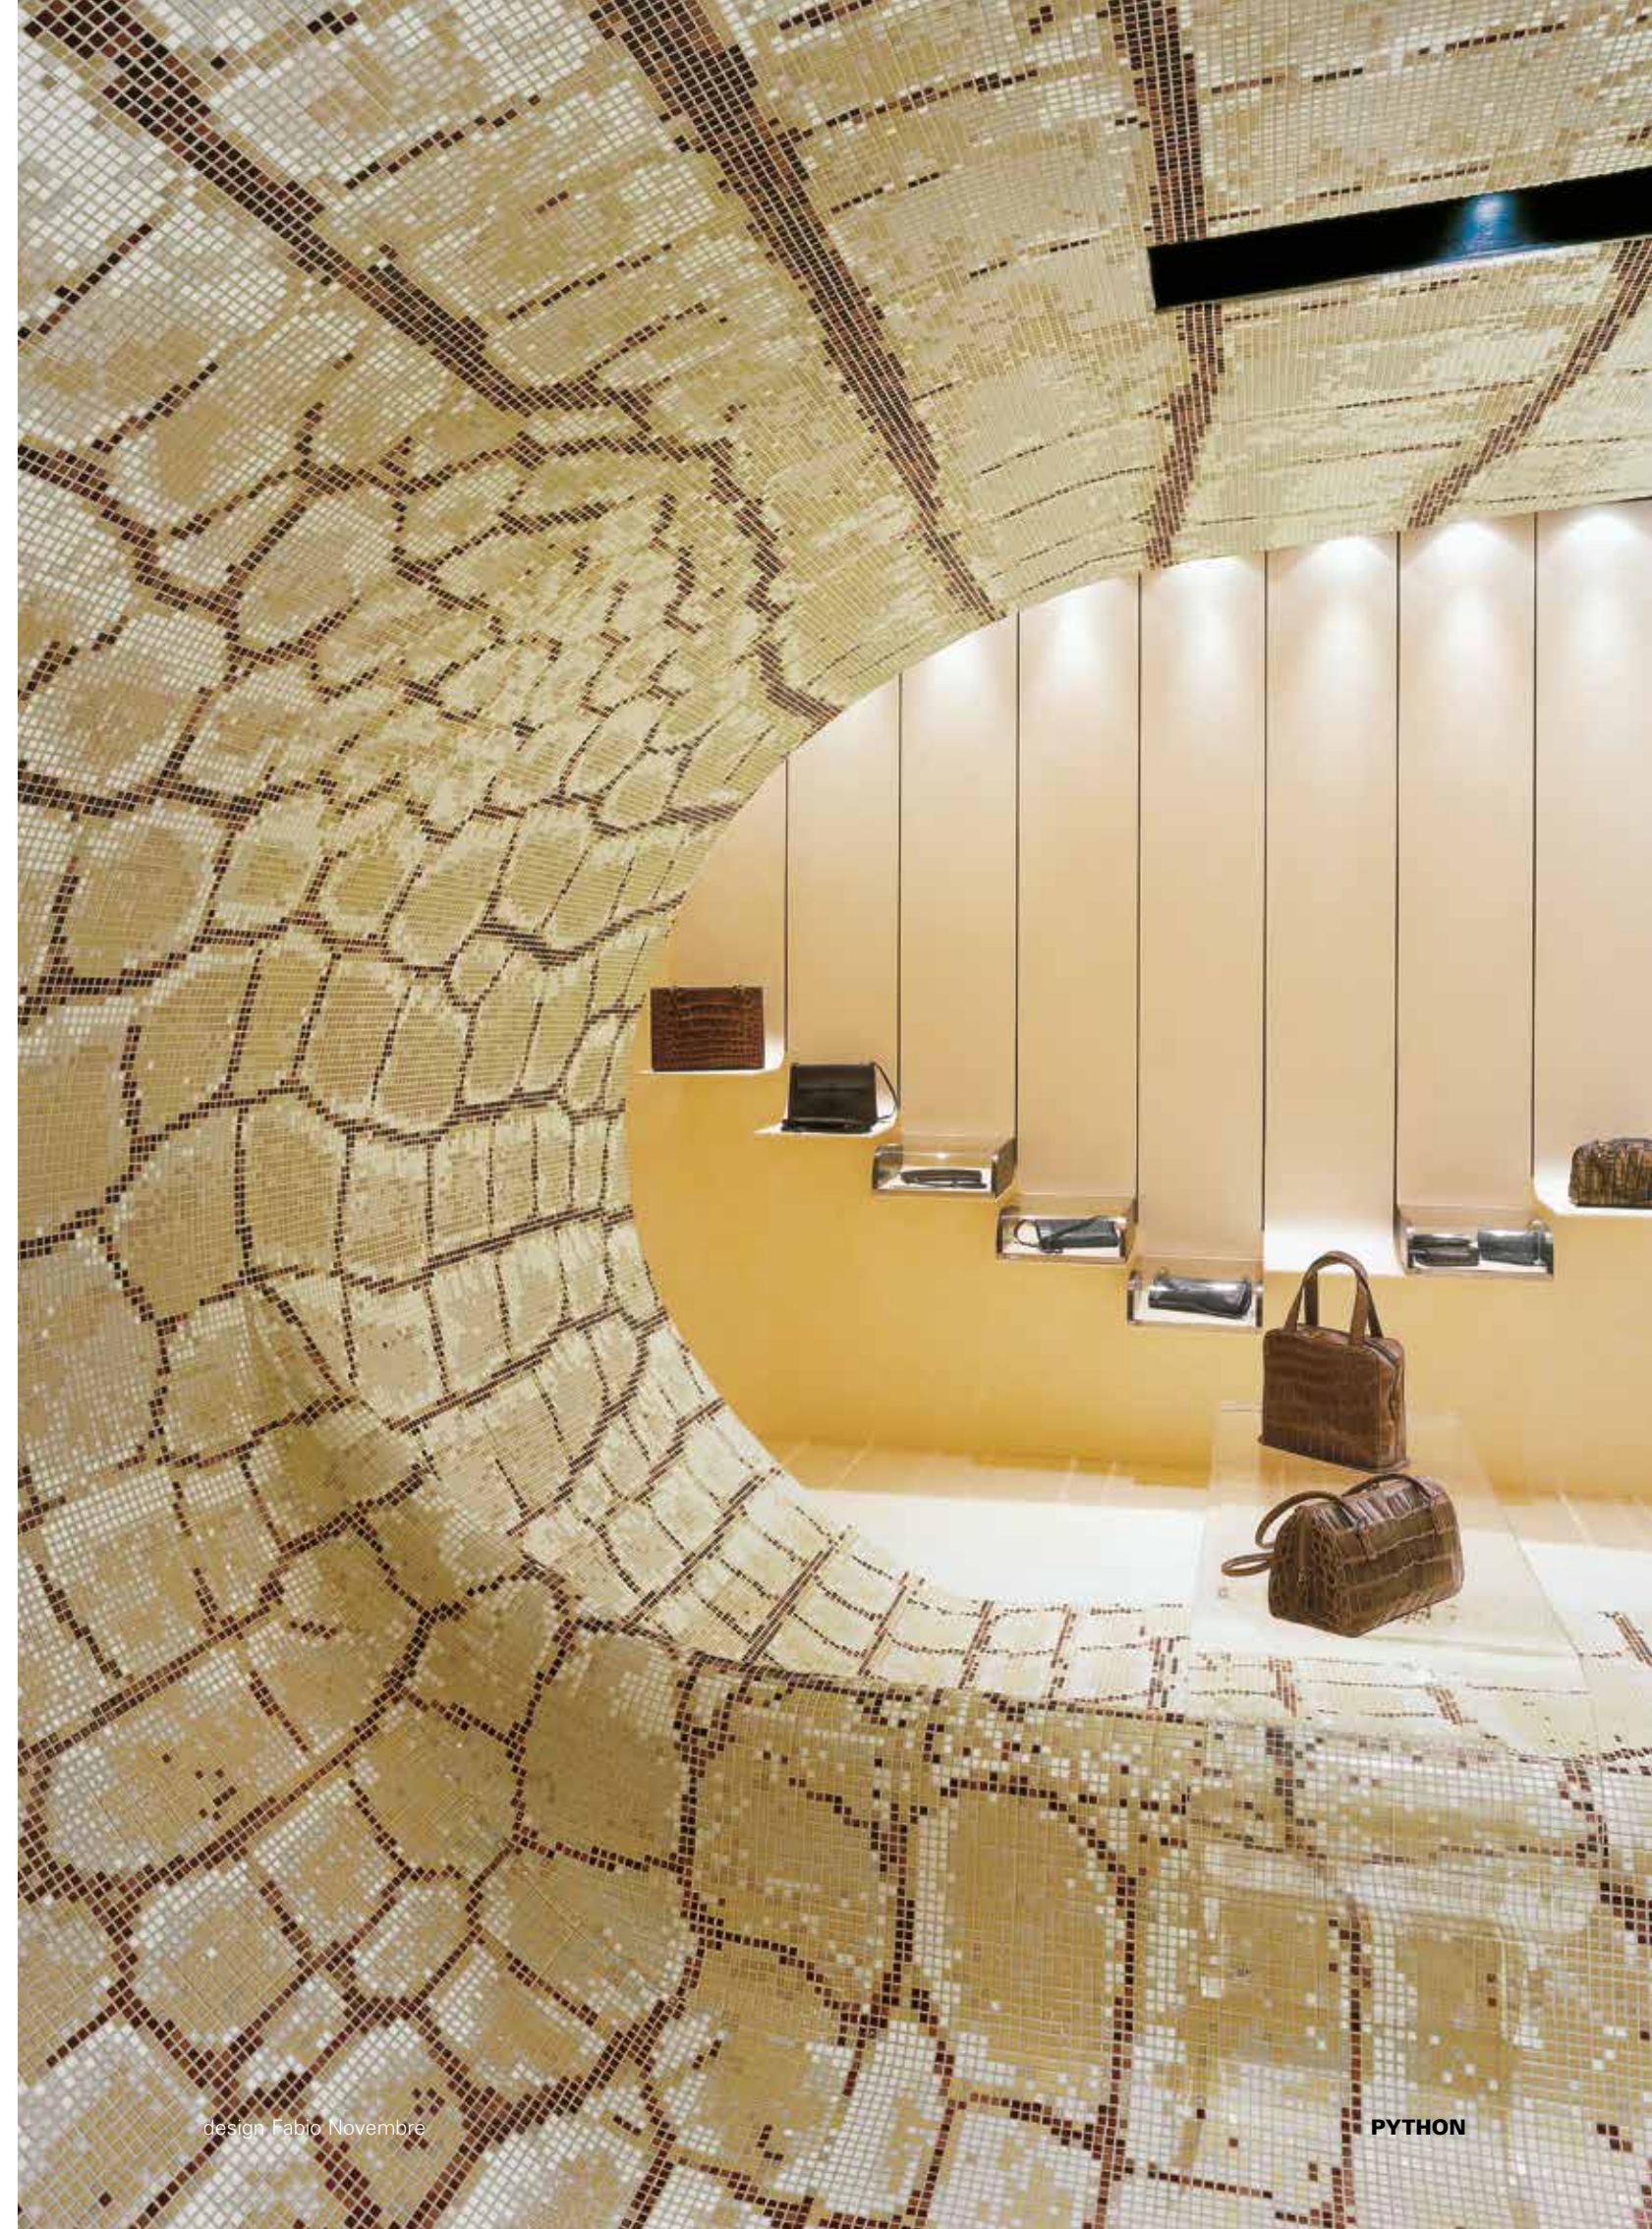

design Fabio Novembre

PYTHON