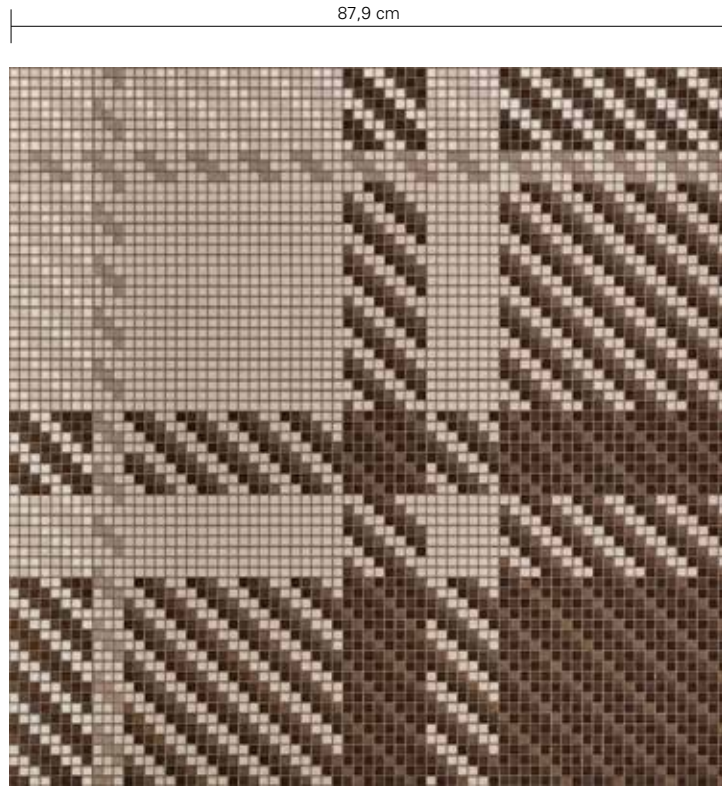

Unità d'ordine / order unit / unité de commande / bestelleinheit / unidad de pedido: 0,77 m²/sqm (8.28 SF)
Montato su carta / paper face mounted / collée sur papier / vorderseitig papiergelebt / montado sobre papel

DECORI FLOORING decorations / décors / Dekore / decoraciones / decoracions / decorações / decoraciones

546

- 12.02
- 12.133
- 12.128M
- 12.130M
- 12.131M
- 12.133M

PHILIP BEIGE
Fillgel plus 3306 grigio tortora