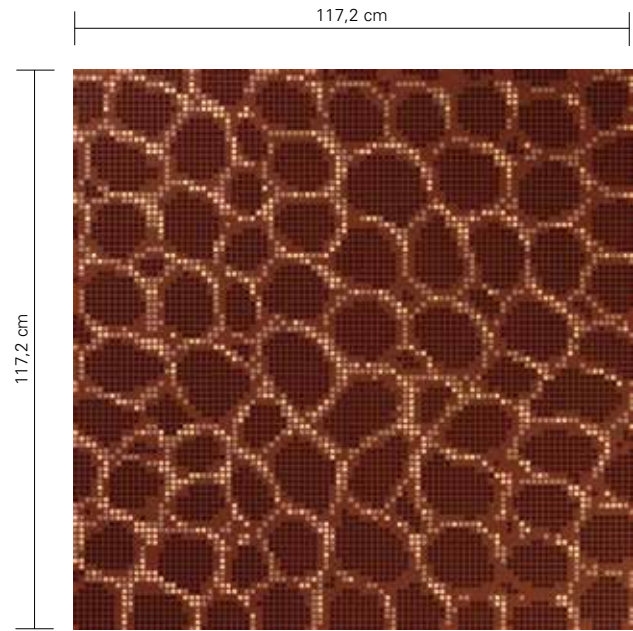

Unità d'ordine / order unit / unité de commande / bestelleinheit / unidad de pedido: 1,37 m²/sqm (14.74 SF)
Montato su carta / paper face mounted / collée sur papier / vorderseitig papiergelebt / montado sobre papel
▲ Fuori campionario / Non standard colours / Hors production standard / Sonderfarbe / Fuera de muestrario

DECORI FLOORING decorations / décors / Dekore / decoraciones OPUS ROMANO 12 12 x 12 mm (1/2" x 1/2")

12.25▲
12.27▲
12.30▲
12.54

CROCODILE BROWN
Fillgel plus 4407 marrone avana