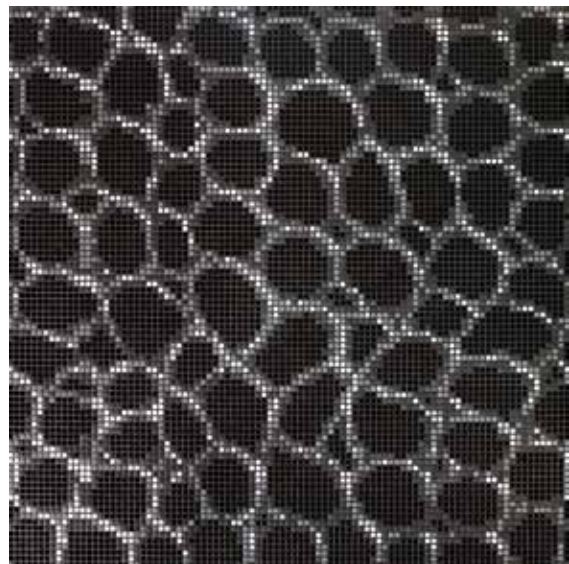

12.04
12.05
12.07
12.09

CROCODILE BLACK
Fillgel plus 2201 nero ebano