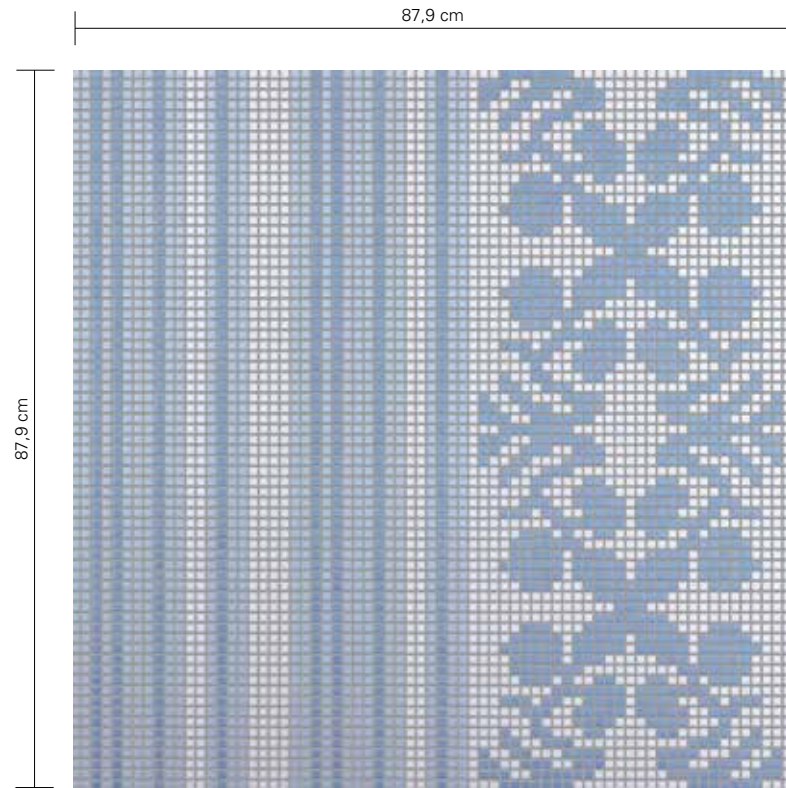

Unità d'ordine / order unit / unité de commande / bestelleinheit / unidad de pedido: 0,77 m²/sqm (8.28 SF)
Montato su carta / paper face mounted / collée sur papier / vorderseitig papiergeklebt / montado sobre papel
▲ Fuori campionario / Non standard colours / Hors production standard / Sonderfarbe / Fuera de muestrario

OPUS ROMANO 12 12 x 12 mm (1/2" x 1/2")
DECORI FLOORING decorations / décors / Dekore / decoraciones

12.01
12.72▲
12.112▲