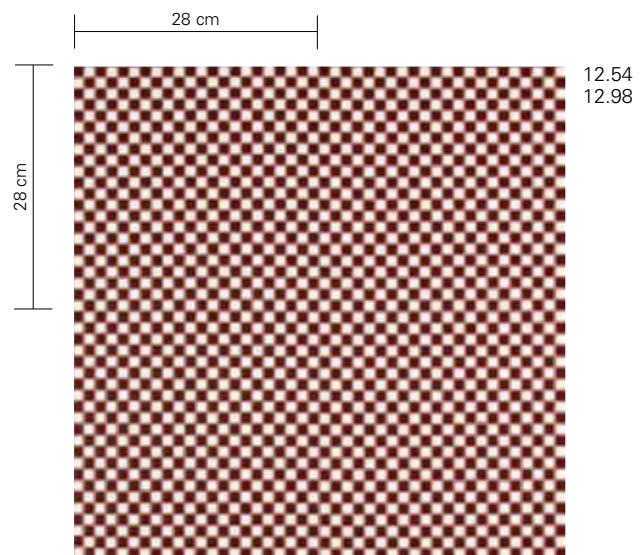

Unità d'ordine / order unit / unité de commande / bestelleinheit / unidad de pedido: 1,17 m²/sqm (12.59 SF)
Montato su carta / paper face mounted / collée sur papier / vorderseitig papiergeklebt / montado sobre papel

DECORI FLOORING decorations / décors / Dekore / decoraciones OPUS ROMANO 12 12 x 12 mm (1/2" x 1/2")

DAMA MARRONE
Fillgel plus 4407 marrone avana