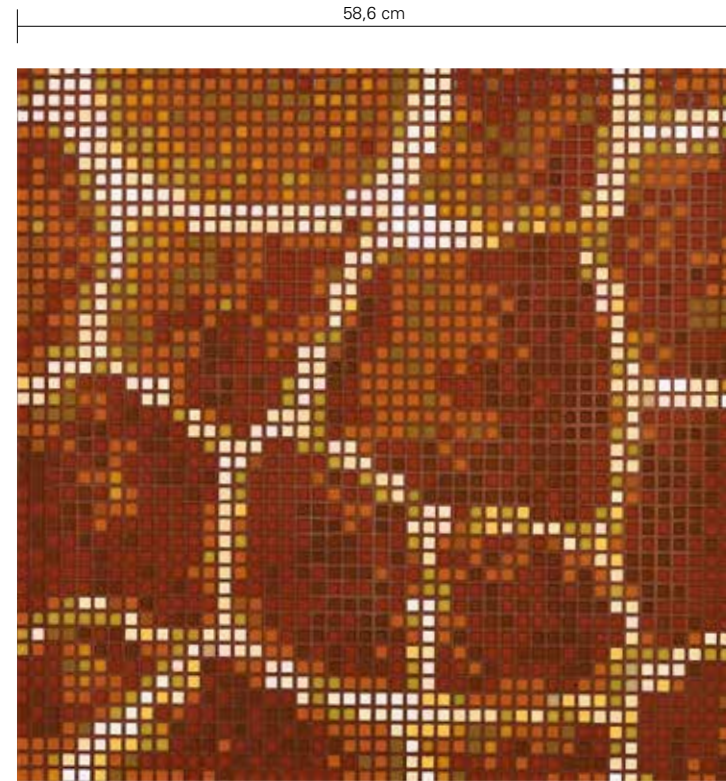

Unità d'ordine / order unit / unité de commande / bestelleinheit / unidad de pedido: 1,37 m²/sqm (14.74 SF)
Montato su carta / paper face mounted / collée sur papier / vorderseitig papiergelebt / montado sobre papel
▲ Fuori campionario / Non standard colours / Hors production standard / Sonderfarbe / Fuera de muestrario

DECORI FLOORING decorations / décors / Dekore / decoraciones / decoracions / décorations / decors / Dekore / decoraciones

12.22
12.27▲
12.30▲
12.32▲
12.34
12.36
12.40
12.103

GIRAFFA
Fillgel plus 4405 ocra bruna