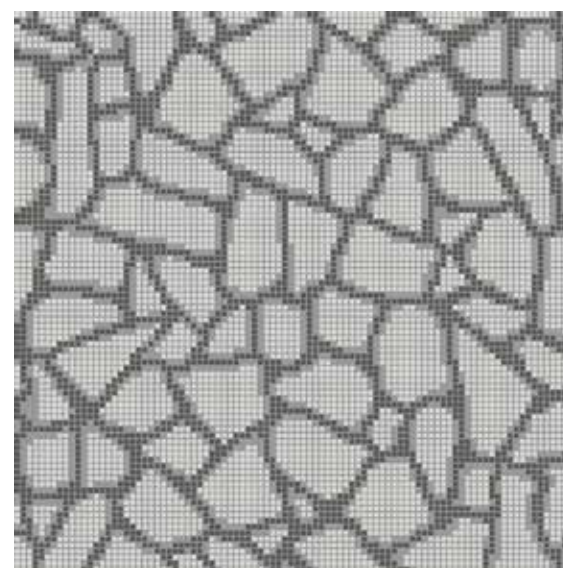

12.02
12.04
12.05

FRAGMENT GREY
Fillgel plus 3305 grigio piombo