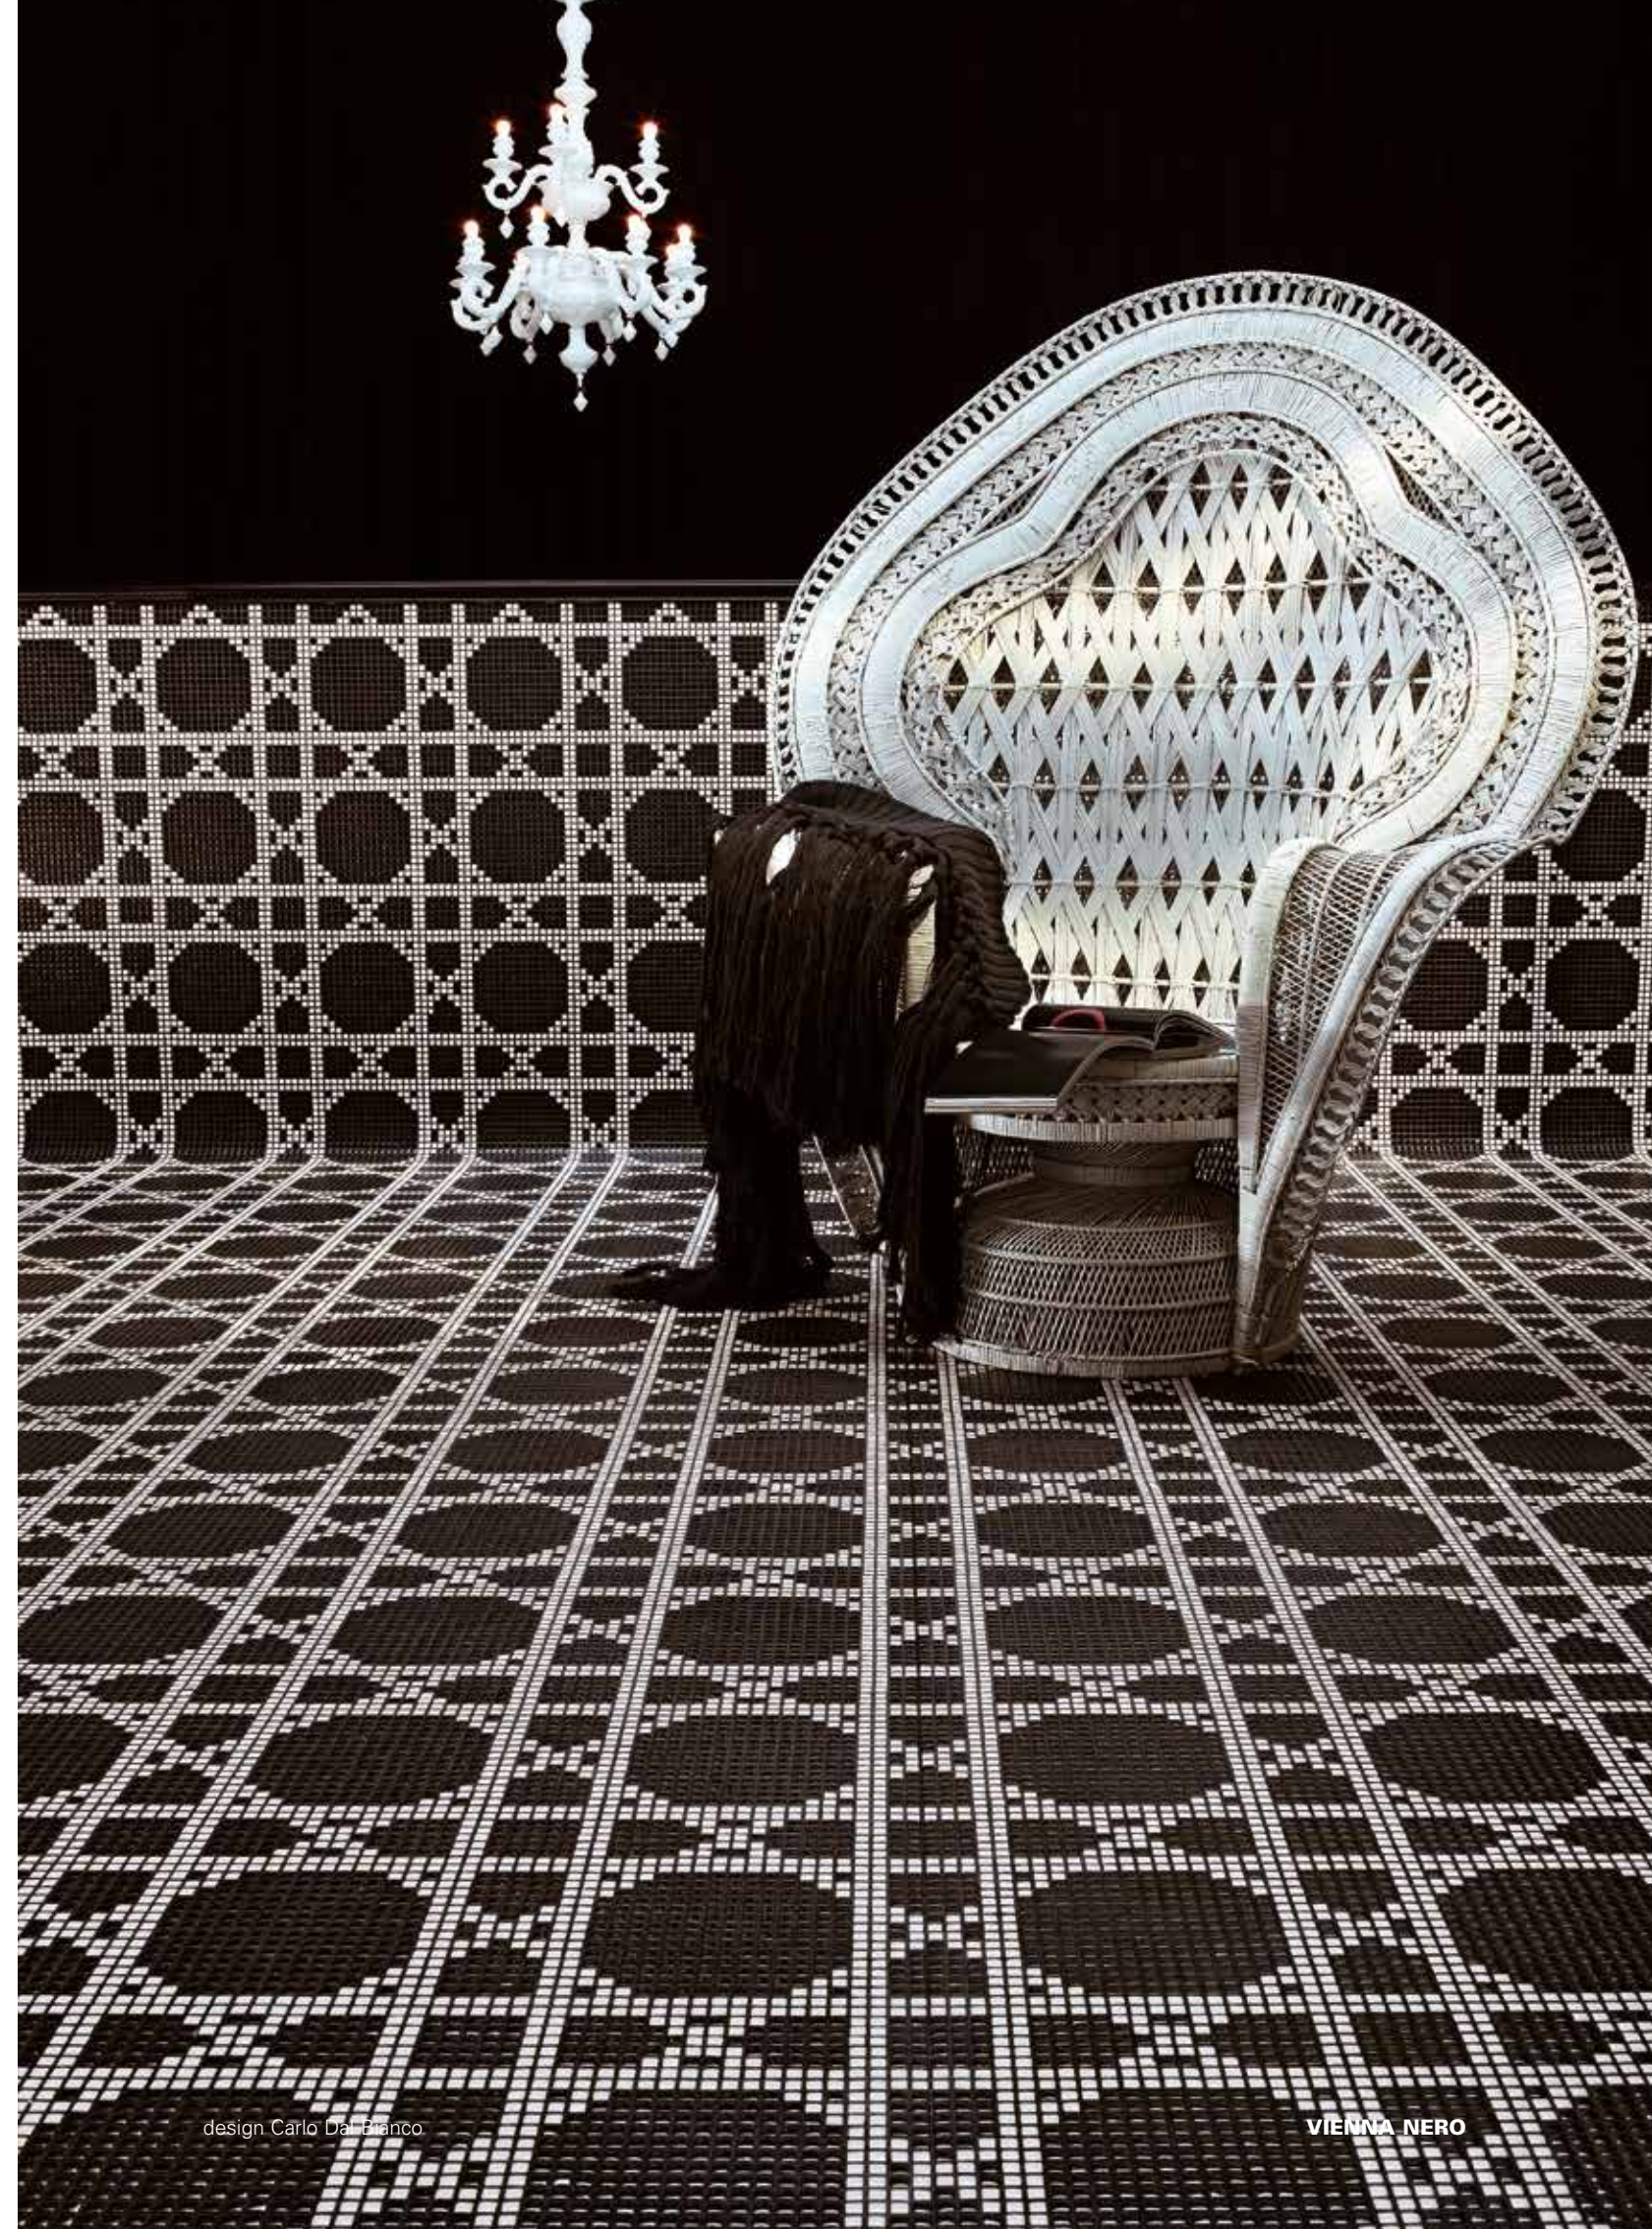

design Carlo Dal Bianco

VIENNA NERO