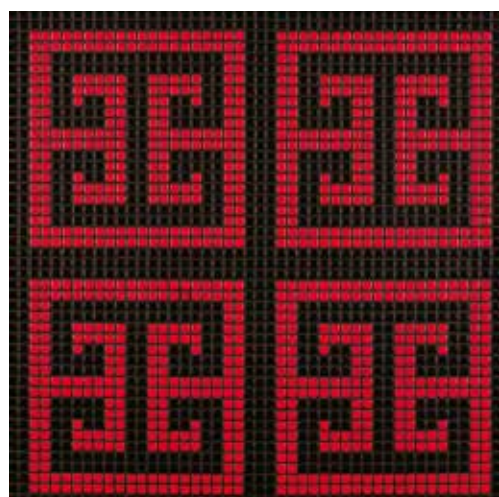

12.09
12.117

KEY RED
Fillgel plus 2201 nero ebano

Unità d'ordine / order unit / unité de commande / bestelleinheit / unidad de pedido: 1,29 m²/sqm (13.88 SF)
Montato su carta / paper face mounted / collée sur papier / vorderseitig papiergeklebt / montado sobre papel