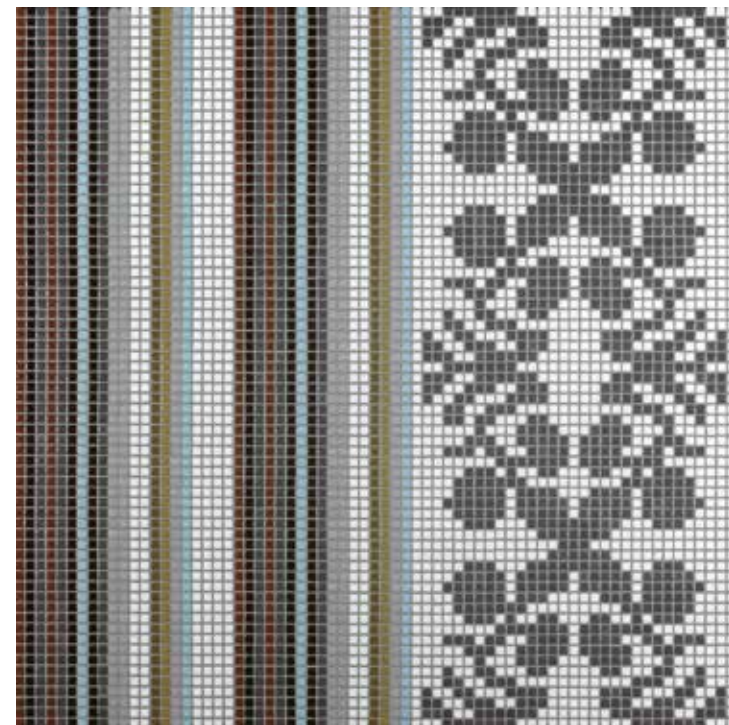

WALLPAPER BLUE
Fillgel plus 3305 grigio piombo

12.01
12.04
12.05
12.42
12.54
12.77
12.104
12.106

WALLPAPER GREY
Fillgel plus 3305 grigio piombo