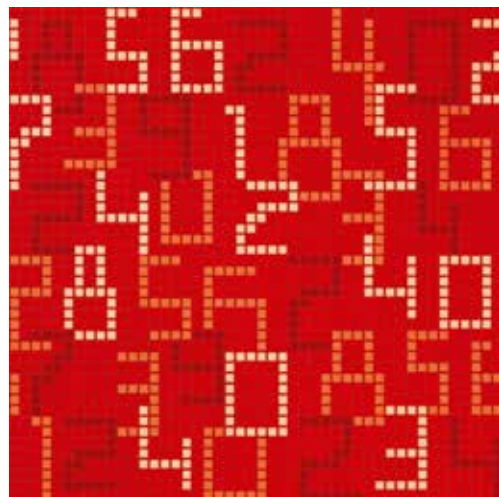

12.48
12.16
12.114[▲]
12.117

DATA RED

Fillgel plus 9901 rosso oriente