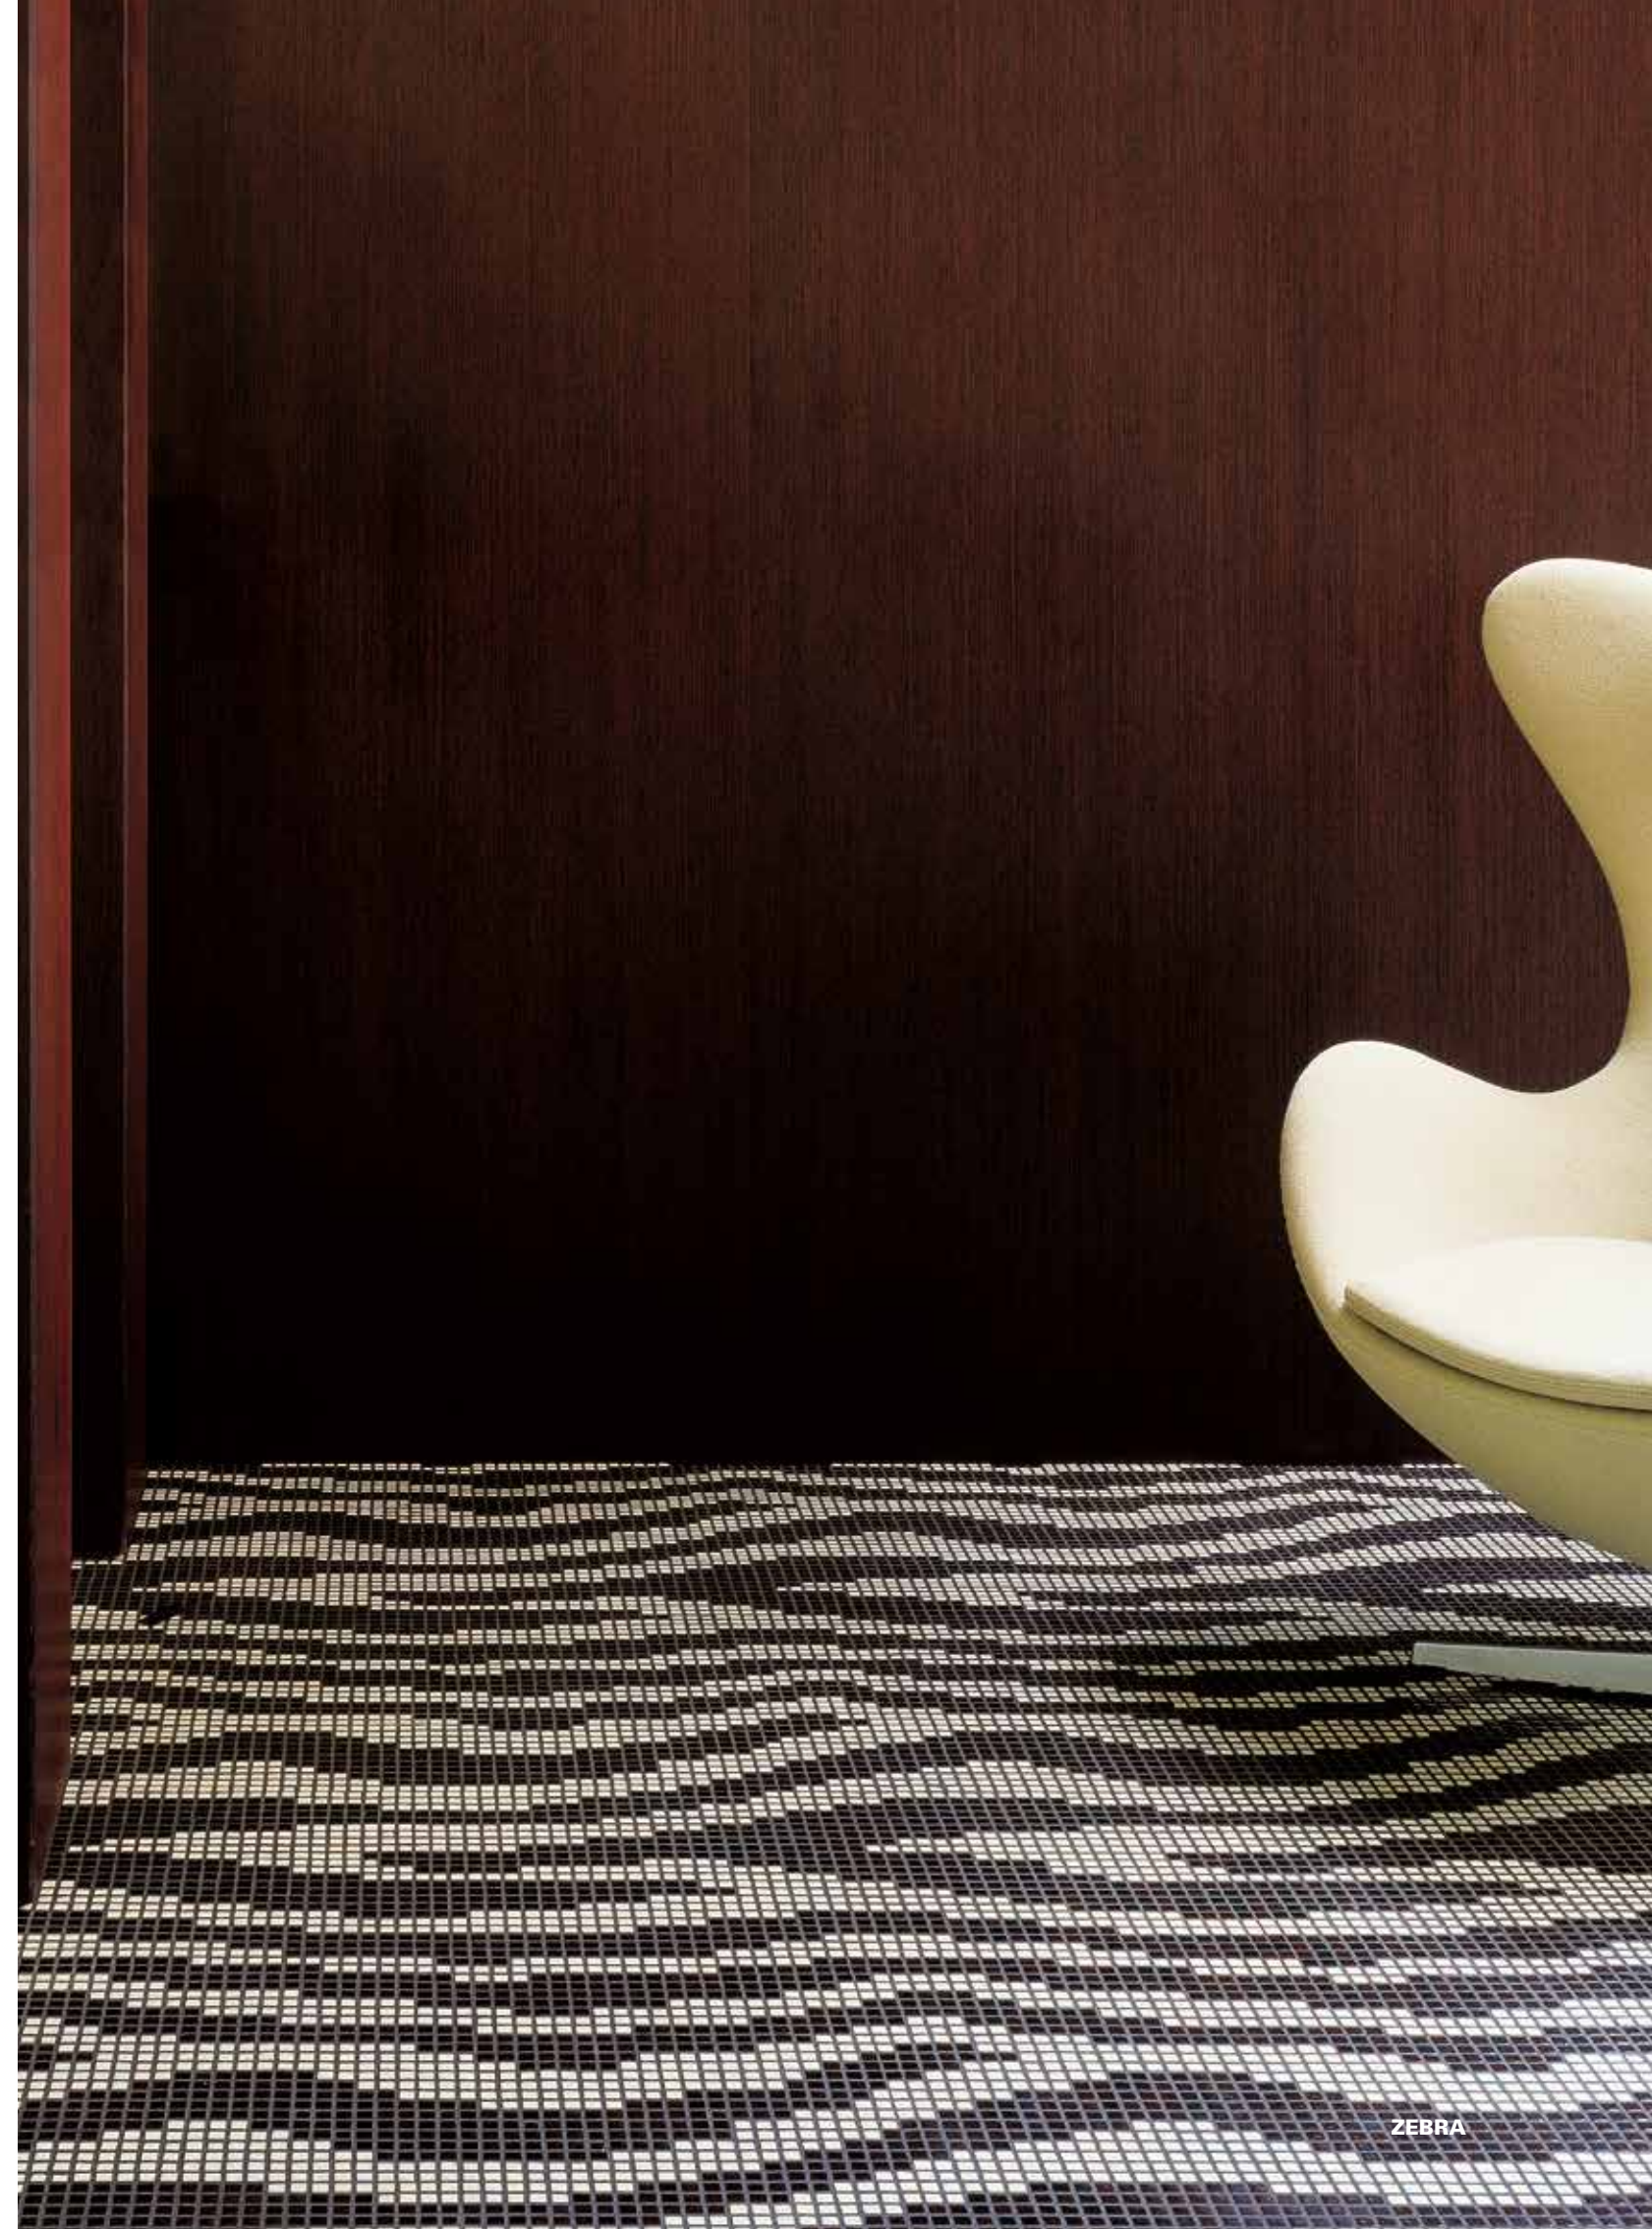

Unità d'ordine / order unit / unité de commande / bestelleinheit / unidad de pedido: 1,37 m²/sqm (14.74 SF)
Montato su carta / paper face mounted / collée sur papier / vorderseitig papiergeklebt / montado sobre papel

DECORI FLOORING decoratiions / décors / Dekore / decoraciones / decoratiions / décors / Dekore / decoraciones / decoratiions / décors / Dekore / decoraciones

OPUS ROMANO 12 12 x 12 mm (1/2" x 1/2")