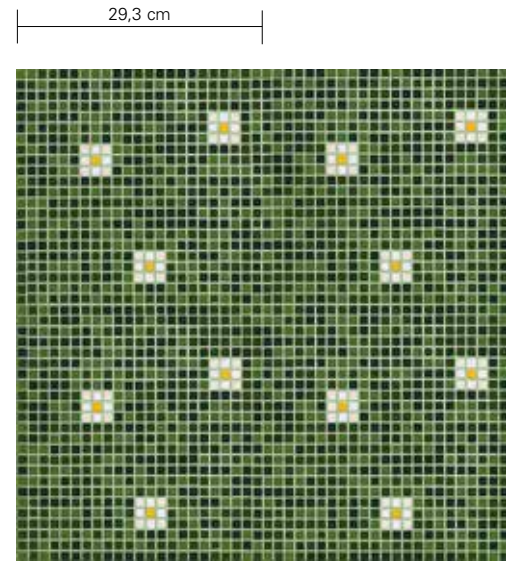

Unità d'ordine / order unit / unité de commande / bestelleinheit / unidad de pedido: 1,29 m²/sqm (13.88 SF)
Montato su carta / paper face mounted / collée sur papier / vorderseitig papiergeklebt / montado sobre papel
▲ Fuori campionario / Non standard colours / Hors production standard / Sonderfarbe / Fuera de muestrario

DECORI FLOORING decorations / décors / Dekore / decoraciones OPUS ROMANO 12 12 x 12 mm (1/2" x 1/2")

12.94[▲]
12.96
12.118

12.01
12.44
12.98

PRATOLINE 3
Fillgel plus 8806 verde olivo