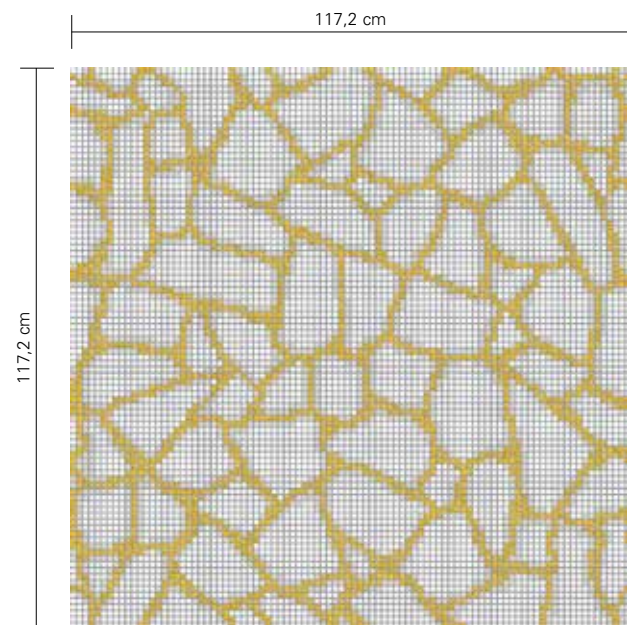

Unità d'ordine / order unit / unité de commande / bestelleinheit / unidad de pedido: 1,37 m²/sqm (14.74 SF)
Montato su carta / paper face mounted / collée sur papier / vorderseitig papiergeklebt / montado sobre papel

DECORI FLOORING decorations / décors / Dekore / decoraciones OPUS ROMANO 12 12 x 12 mm (1/2" x 1/2")

12.01
12.02
ORO 12.1

FRAGMENT GOLD
Fillgel plus 3305 grigio piombo