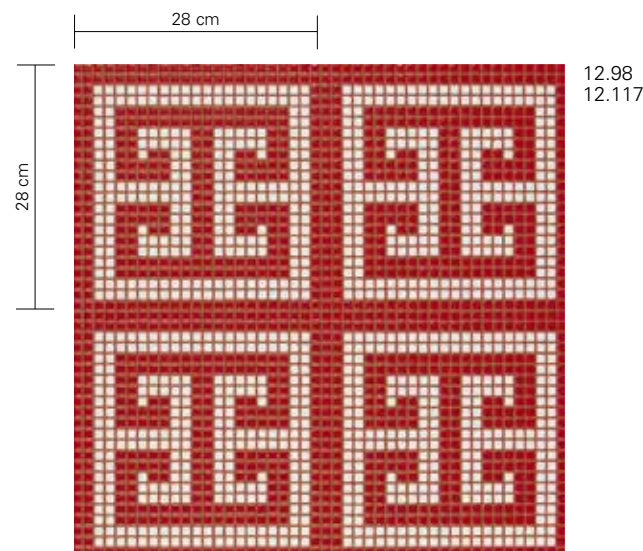

Unità d'ordine / order unit / unité de commande / bestelleinheit / unidad de pedido: 1,29 m²/sqm (13.88 SF)
Montato su carta / paper face mounted / collée sur papier / vorderseitig papiergeklebt / montado sobre papel

DECORI FLOORING decorations / décors / Dekore / decoraciones OPUS ROMANO 12 12 x 12 mm (1/2" x 1/2")

12.98
12.117

KEY WHITE RED
Fillgel plus 4405 ocra bruna