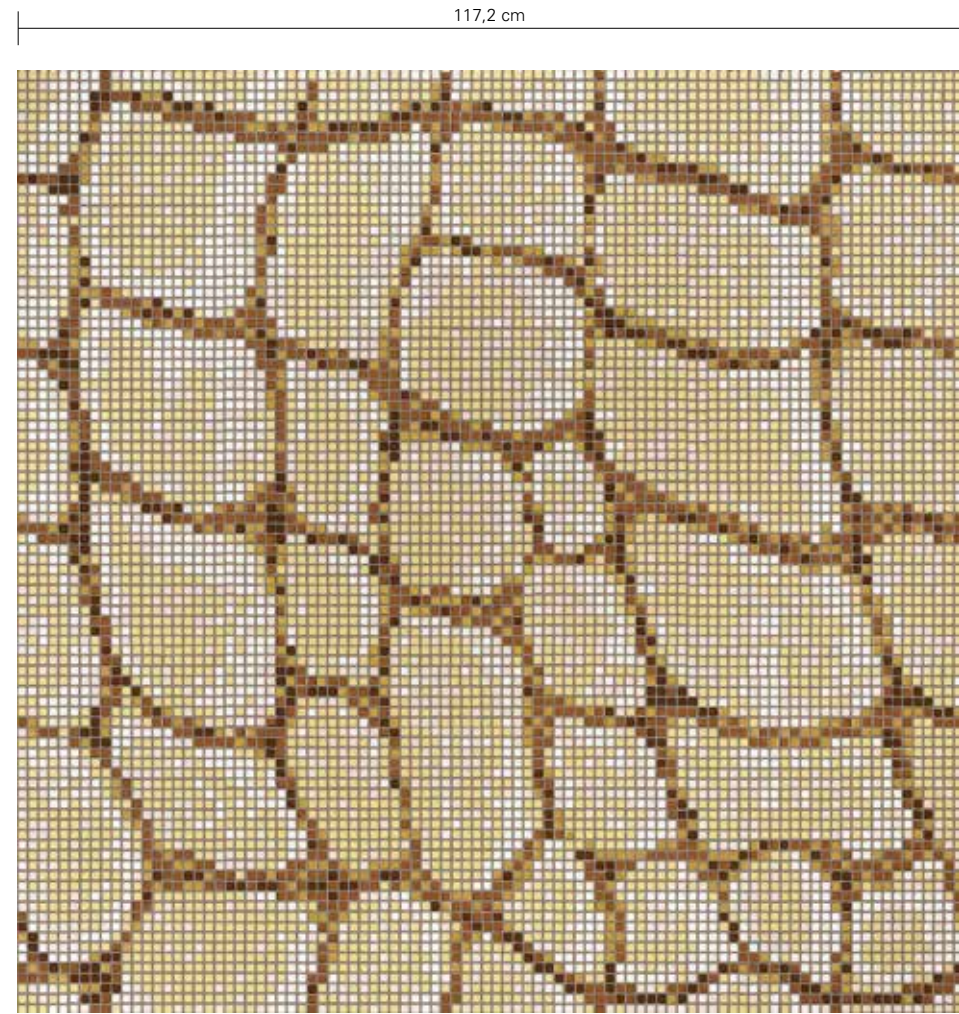

Unità d'ordine / order unit / unité de commande / bestelleinheit / unidad de pedido: 1,37 m²/sqm (14.74 SF)
Montato su carta / paper face mounted / collée sur papier / vorderseitig papiergeklebt / montado sobre papel
▲ Fuori campionario / Non standard colours / Hors production standard / Sonderfarbe / Fuera de muestrario

- 12.01
- 12.22
- 12.27▲
- 12.36
- 12.54
- 12.98
- 12.103

PYTHON
Fillgel plus 4407 marrone avana