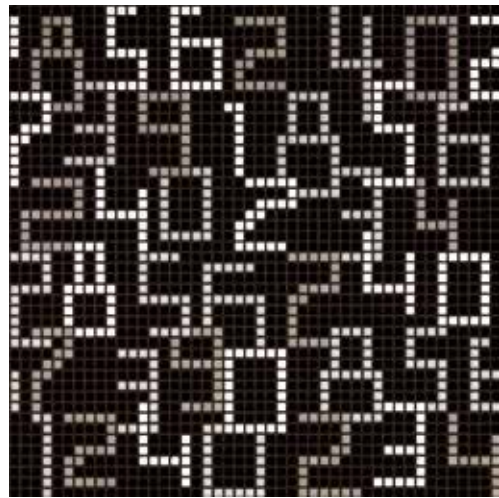

12.09
12.01
12.02
12.04

DATA BLACK

Fillgel plus 2201 nero ebano