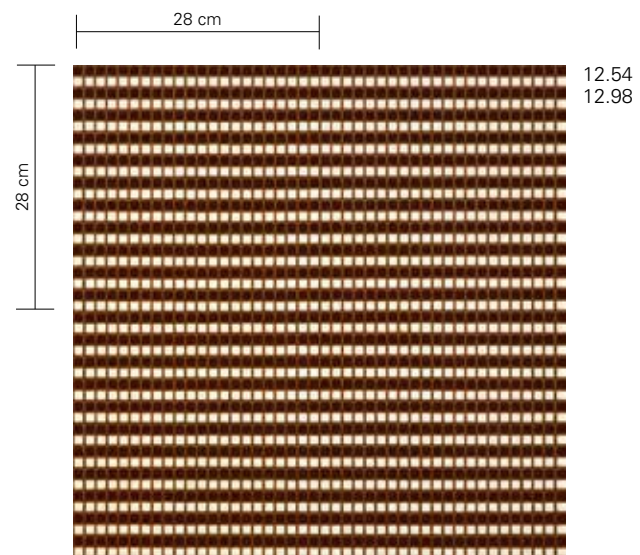

Unità d'ordine / order unit / unité de commande / bestelleinheit / unidad de pedido: 1,17 m²/sqm (12.59 SF)
Montato su carta / paper face mounted / collée sur papier / vorderseitig papiergeklebt / montado sobre papel

DECORI FLOORING decorations / décors / Dekore / decoraciones OPUS ROMANO 12 12 x 12 mm (1/2" x 1/2")

BASIC BROWN
Fillgel plus 4407 marrone avana