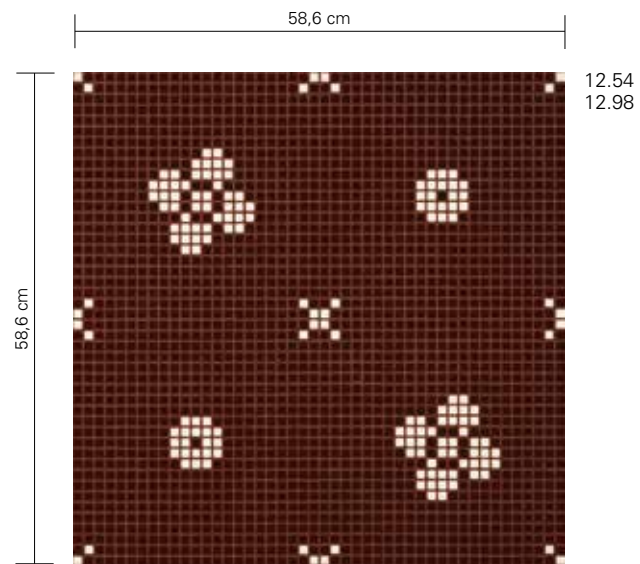

Unità d'ordine / order unit / unité de commande / bestelleinheit / unidad de pedido: 1,37 m²/sqm (14.74 SF)
Montato su carta / paper face mounted / collée sur papier / vorderseitig papiergeklebt / montado sobre papel

DECORI FLOORING decorations / décors / Dekore / decoraciones

OPUS ROMANO 12 12 x 12 mm (1/2" x 1/2")

12.54
12.98

CATINA MARRONE
Fillgel plus 4407 marrone avana