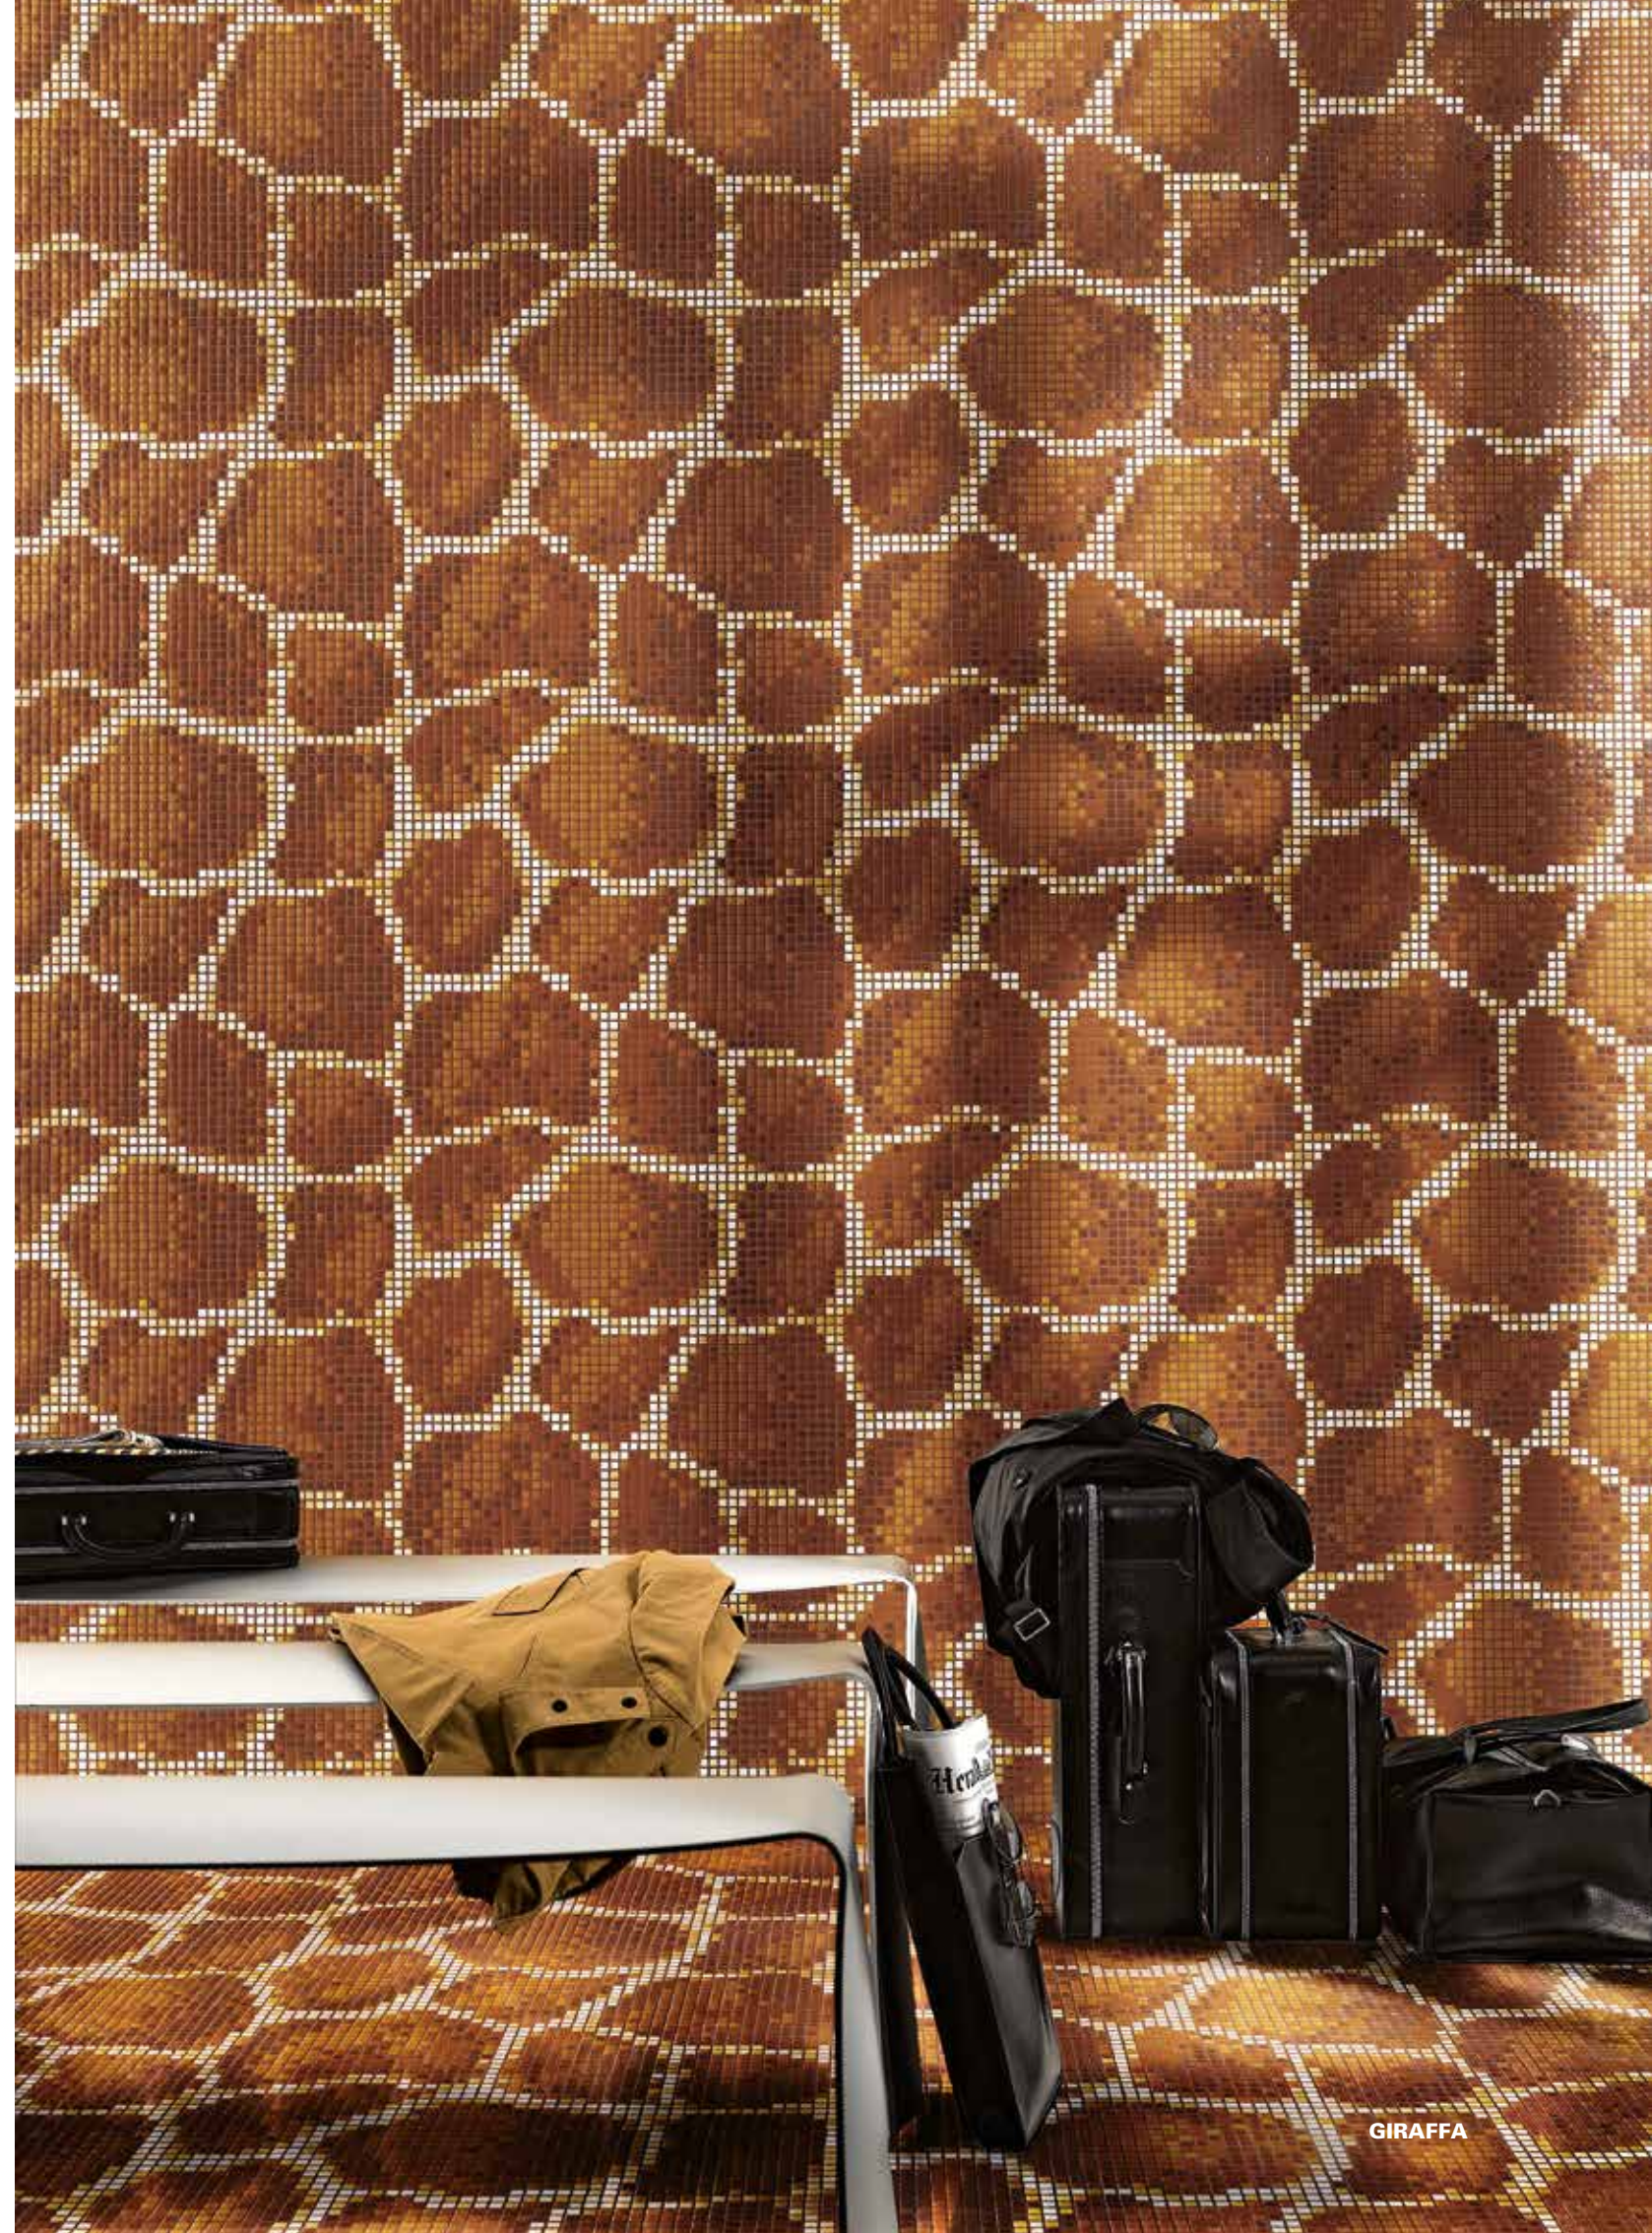

GIRAFFA

Fillgel plus: stucco colorato Bisazza / coloured Bisazza grout / joint coloré Bisazza / farbige Bisazza Fugenmasse / junta de color Bisazza