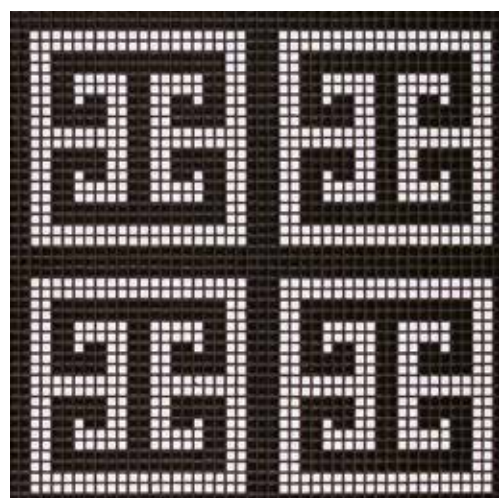

12.01
12.09