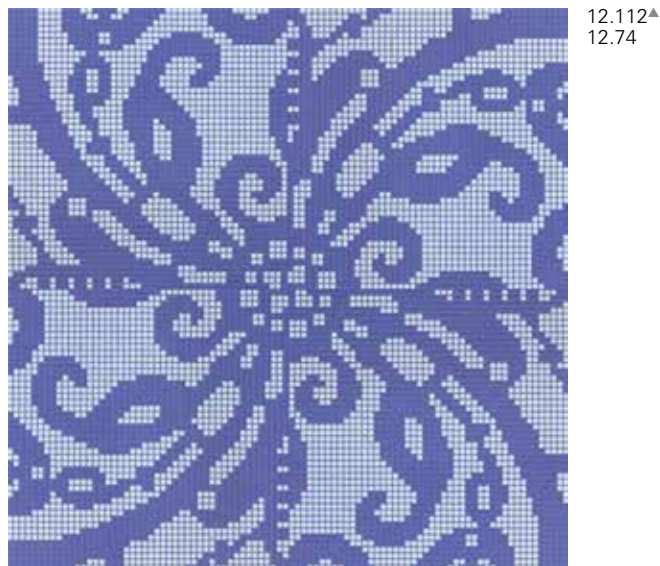

EMBROIDERY BLUE
Fillgel plus 7702 blu cobalto