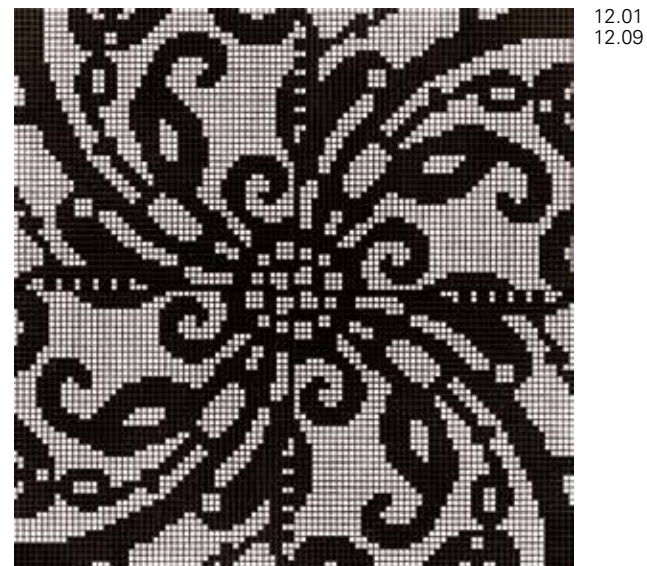

EMBROIDERY BLACK
Fillgel plus 2201 nero ebano