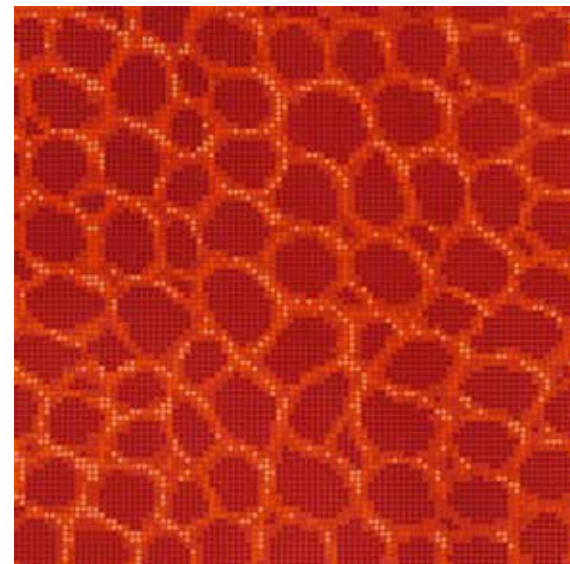

12.16
12.47▲
12.48
12.117

CROCODILE RED
Fillgel plus 9901 rosso oriente