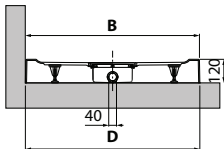

CUSTOM TOUCH

APPOGGIO PAVIMENTO
SPESSORE 12 CM

Bianco morbido

Beige

Terra

Grigio

Nero

Y Zona disponibile per lo scarico sopra pavimento

Misure		Codice						
A x B ± 2 mm	C x D ± 4 mm	P		79	11	27	29	28
				Bianco morbido	Beige	Terra	Grigio	Nero
100 x 80	994 x 792	1000 x 798	400	CT1008011-				
120 x 70	1194 x 692	1200 x 698	500	CT1207011-				
120 x 80	1194 x 792	1200 x 798	500	CT1208011-				
120 x 90	1194 x 892	1200 x 898	500	CT1209011-				
120 x 100	1194 x 992	1200 x 998	500	CT1201011-				
140 x 70	1392 x 692	1398 x 698	600	CT1407011-				
140 x 80	1392 x 792	1398 x 798	600	CT1408011-				
140 x 90	1392 x 892	1398 x 898	600	CT1409011-				
160 x 70	1592 x 692	1598 x 698	700	CT1607011-				
160 x 80	1592 x 792	1598 x 798	700	CT1608011-				
160 x 90	1592 x 892	1598 x 898	700	CT1609011-				
180 x 80	1792 x 792	1798 x 798	800	CT1808011-				
180 x 90	1792 x 892	1798 x 898	800	CT1809011-				