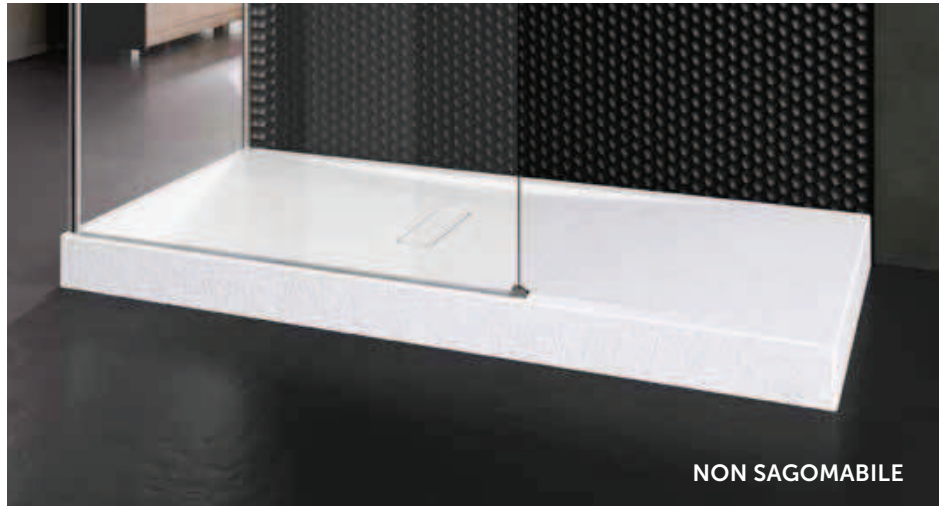

Bianco (79)
morbido

Beige (11)

Terra (27)
NOVITÀ 2018

CUSTOM

è il piatto doccia:

1

ESTETICO e FUNZIONALE

Lo spessore di soli 3,5 cm e i nuovi sistemi di scarico da 50 l/min, permettono installazioni in appoggio o a filo pavimento, per la massima resa estetica e di utilizzo.

Piletta ispezionabile ad alta evacuazione

2

ADATTABILE

Sagomabile per adattarsi a tutte le esigenze architettoniche e disponibile in 6 finiture e colori.

3

SOLIDO e LEGGERO

Le barre d'acciaio corrono lungo i profili del piatto per mantenere una planarità ottimale a qualsiasi installazione.

CUSTOM TOUCH

APPOGGIO PAVIMENTO
SPESSORE 12 CM

Bianco morbido

Beige

Terra

Grigio

Nero

Y Zona disponibile per lo scarico sopra pavimento