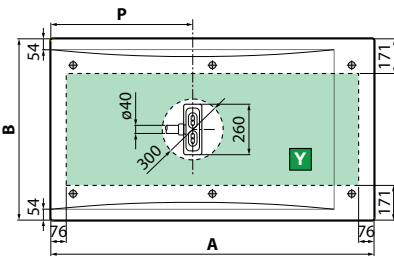

Bianco (79)
morbido

Beige (11)

Terra (27)
NOVITÀ 2018

CUSTOM

è il piatto doccia:

1

ESTETICO e FUNZIONALE

Lo spessore di soli 3,5 cm e i nuovi sistemi di scarico da 50 l/min, permettono installazioni in appoggio o a filo pavimento, per la massima resa estetica e di utilizzo.

CUSTOM TOUCH

APPOGGIO PAVIMENTO
SPESSORE 12 CM

Bianco morbido

Beige

Terra

Grigio

Nero

Y Zona disponibile per lo scarico sopra pavimento

Misure		Codice						
A x B ± 2 mm	C x D ± 4 mm	P		79	11	27	29	28
				Bianco morbido	Beige	Terra	Grigio	Nero
100 x 80	994 x 792	1000 x 798	400	CT1008011-				
120 x 70	1194 x 692	1200 x 698	500	CT1207011-				
120 x 80	1194 x 792	1200 x 798	500	CT1208011-				
120 x 90	1194 x 892	1200 x 898	500	CT1209011-				
120 x 100	1194 x 992	1200 x 998	500	CT1201011-				
140 x 70	1392 x 692	1398 x 698	600	CT1407011-				
140 x 80	1392 x 792	1398 x 798	600	CT1408011-				
140 x 90	1392 x 892	1398 x 898	600	CT1409011-				
160 x 70	1592 x 692	1598 x 698	700	CT1607011-				
160 x 80	1592 x 792	1598 x 798	700	CT1608011-				
160 x 90	1592 x 892	1598 x 898	700	CT1609011-				
180 x 80	1792 x 792	1798 x 798	800	CT1808011-				
180 x 90	1792 x 892	1798 x 898	800	CT1809011-				