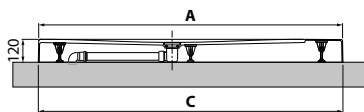

Piletta ispezionabile ad alta evacuazione

2

ADATTABILE

Sagomabile per adattarsi a tutte le esigenze architettoniche e disponibile in 6 finiture e colori.

3

SOLIDO e LEGGERO

Le barre d'acciaio corrono lungo i profili del piatto per mantenere una planarità ottimale a qualsiasi installazione.

CUSTOM TOUCH

APPOGGIO PAVIMENTO
SPESSORE 12 CM

Bianco morbido

Beige

Terra

Grigio

Nero

Y Zona disponibile per lo scarico sopra pavimento

Misure		Codice						
A x B ± 2 mm	C x D ± 4 mm	P		79	11	27	29	28
				Bianco morbido	Beige	Terra	Grigio	Nero
100 x 80	994 x 792	1000 x 798	400	CT1008011-				
120 x 70	1194 x 692	1200 x 698	500	CT1207011-				
120 x 80	1194 x 792	1200 x 798	500	CT1208011-				
120 x 90	1194 x 892	1200 x 898	500	CT1209011-				
120 x 100	1194 x 992	1200 x 998	500	CT1201011-				
140 x 70	1392 x 692	1398 x 698	600	CT1407011-				
140 x 80	1392 x 792	1398 x 798	600	CT1408011-				
140 x 90	1392 x 892	1398 x 898	600	CT1409011-				
160 x 70	1592 x 692	1598 x 698	700	CT1607011-				
160 x 80	1592 x 792	1598 x 798	700	CT1608011-				
160 x 90	1592 x 892	1598 x 898	700	CT1609011-				
180 x 80	1792 x 792	1798 x 798	800	CT1808011-				
180 x 90	1792 x 892	1798 x 898	800	CT1809011-				