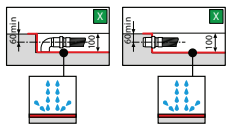

# CUSTOM

APPOGGIO PAVIMENTO  
SPESSORE 3,5 CM

Bianco  
Bianco morbido

Beige

Terra

Grigio

Nero

Misure	Fondo liscio						Con antiscivolo		
	Codice						Codice		
		30	79	11	27	29	28		30
		Bianco	Bianco morbido	Beige	Terra	Grigio	Nero		Bianco
		A x B ± 2 mm	C x D ± 3 mm	P					
100 x 80	994 x 792	996 x 794	400	CU100804-					CU100804A-
120 x 70	1194 x 692	1196 x 694	500	CU120704-					CU120704A-
120 x 80	1194 x 792	1196 x 794	500	CU120804-					CU120804A-
120 x 90	1194 x 892	1196 x 894	500	CU120904-					CU120904A-
120 x 100	1194 x 992	1196 x 994	500	CU120104-					CU120104A-
140 x 70	1392 x 692	1394 x 694	600	CU140704-					CU140704A-
140 x 80	1392 x 792	1394 x 794	600	CU140804-					CU140804A-
140 x 90	1392 x 892	1394 x 894	600	CU140904-					CU140904A-
160 x 70	1592 x 692	1594 x 694	700	CU160704-					CU160704A-
160 x 80	1592 x 792	1594 x 794	700	CU160804-					CU160804A-
160 x 90	1592 x 892	1594 x 894	700	CU160904-					CU160904A-
180 x 80	1792 x 792	1794 x 794	800	CU180804-					CU180804A-
180 x 90	1792 x 892	1794 x 894	800	CU180904-					CU180904A-

X Zona incassata a pavimento per lo scarico H 100

● Disponibilità indicativa deposito centrale 7gg.