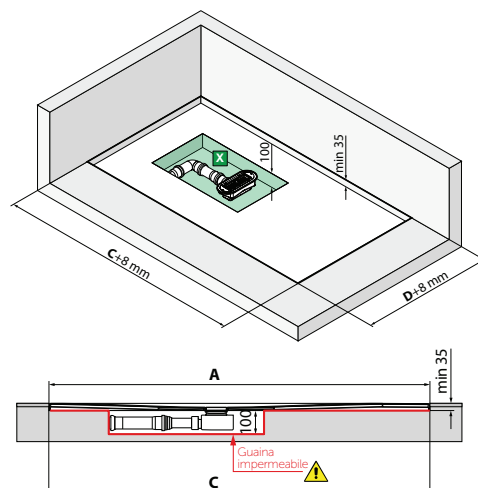

Costruzione del codice   Codice   +   Colore   =   Codice prodotto finale