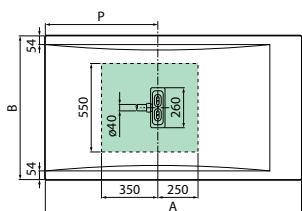

# CUSTOM

APPOGGIO PAVIMENTO  
SPESSORE 3,5 CM

Bianco  
Bianco morbido

Beige

Terra

Grigio

Nero

Misure	Fondo liscio						Con antiscivolo		
	Codice						Codice		
		30	79	11	27	29	28		30
		Bianco	Bianco morbido	Beige	Terra	Grigio	Nero		Bianco
		A x B ± 2 mm	C x D ± 3 mm	P					
100 x 80	994 x 792	996 x 794	400	CU100804-					CU100804A-
120 x 70	1194 x 692	1196 x 694	500	CU120704-					CU120704A-
120 x 80	1194 x 792	1196 x 794	500	CU120804-					CU120804A-
120 x 90	1194 x 892	1196 x 894	500	CU120904-					CU120904A-
120 x 100	1194 x 992	1196 x 994	500	CU120104-					CU120104A-
140 x 70	1392 x 692	1394 x 694	600	CU140704-					CU140704A-
140 x 80	1392 x 792	1394 x 794	600	CU140804-					CU140804A-
140 x 90	1392 x 892	1394 x 894	600	CU140904-					CU140904A-
160 x 70	1592 x 692	1594 x 694	700	CU160704-					CU160704A-
160 x 80	1592 x 792	1594 x 794	700	CU160804-					CU160804A-
160 x 90	1592 x 892	1594 x 894	700	CU160904-					CU160904A-
180 x 80	1792 x 792	1794 x 794	800	CU180804-					CU180804A-
180 x 90	1792 x 892	1794 x 894	800	CU180904-					CU180904A-

X Zona incassata a pavimento per lo scarico H 100

● Disponibilità indicativa deposito centrale 7gg.