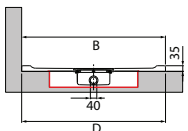

# CUSTOM

APPOGGIO PAVIMENTO  
SPESSORE 3,5 CM

Bianco  
Bianco morbido

Beige

Terra

Grigio

Nero

Misure	Fondo liscio						Con antiscivolo		
	Codice						Codice		
		30	79	11	27	29	28		30
		Bianco	Bianco morbido	Beige	Terra	Grigio	Nero		Bianco
		A x B ± 2 mm	C x D ± 3 mm	P					
100 x 80	994 x 792	996 x 794	400	CU100804-					CU100804A-
120 x 70	1194 x 692	1196 x 694	500	CU120704-					CU120704A-
120 x 80	1194 x 792	1196 x 794	500	CU120804-					CU120804A-
120 x 90	1194 x 892	1196 x 894	500	CU120904-					CU120904A-
120 x 100	1194 x 992	1196 x 994	500	CU120104-					CU120104A-
140 x 70	1392 x 692	1394 x 694	600	CU140704-					CU140704A-
140 x 80	1392 x 792	1394 x 794	600	CU140804-					CU140804A-
140 x 90	1392 x 892	1394 x 894	600	CU140904-					CU140904A-
160 x 70	1592 x 692	1594 x 694	700	CU160704-					CU160704A-
160 x 80	1592 x 792	1594 x 794	700	CU160804-					CU160804A-
160 x 90	1592 x 892	1594 x 894	700	CU160904-					CU160904A-
180 x 80	1792 x 792	1794 x 794	800	CU180804-					CU180804A-
180 x 90	1792 x 892	1794 x 894	800	CU180904-					CU180904A-

X Zona incassata a pavimento per lo scarico H 100

● Disponibilità indicativa deposito centrale 7gg.