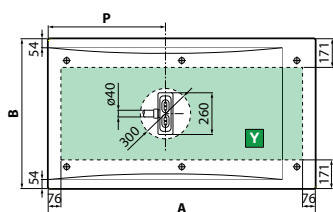

# CUSTOM

APPOGGIO PAVIMENTO  
SPESSORE 12 CM

Bianco  
Bianco morbido

Beige

Terra

Grigio

Nero

Misure	Fondo liscio						Con antiscivolo				
	Codice	30	79	11	27	29	28	Codice	30		
		Bianco	Bianco morbido	Beige	Terra	Grigio	Nero		Bianco		
100 x 80	994 x 792	1000 x 798	400	CU1008011-						CU1008011A-	
120 x 70	1194 x 692	1200 x 698	500	CU1207011-						CU1207011A-	
120 x 80	1194 x 792	1200 x 798	500	CU1208011-						CU1208011A-	
120 x 90	1194 x 892	1200 x 898	500	CU1209011-						CU1209011A-	
120 x 100	1194 x 992	1200 x 998	500	CU1201011-						CU1201011A-	
140 x 70	1392 x 692	1398 x 698	600	CU1407011-						CU1407011A-	
140 x 80	1392 x 792	1398 x 798	600	CU1408011-						CU1408011A-	
140 x 90	1392 x 892	1398 x 898	600	CU1409011-						CU1409011A-	
160 x 70	1592 x 692	1598 x 698	700	CU1607011-						CU1607011A-	
160 x 80	1592 x 792	1598 x 798	700	CU1608011-						CU1608011A-	
160 x 90	1592 x 892	1598 x 898	700	CU1609011-						CU1609011A-	
180 x 80	1792 x 792	1798 x 798	800	CU1808011-						CU1808011A-	
180 x 90	1792 x 892	1798 x 898	800	CU1809011-						CU1809011A-	