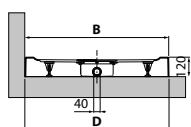

# CUSTOM

APPOGGIO PAVIMENTO  
SPESSORE 12 CM

Bianco  
Bianco morbido

Beige

Terra

Grigio

Nero

Misure	Fondo liscio						Con antiscivolo				
	Codice	30	79	11	27	29	28	Codice	30		
		Bianco	Bianco morbido	Beige	Terra	Grigio	Nero		Bianco		
100 x 80	994 x 792	1000 x 798	400	CU1008011-						CU1008011A-	
120 x 70	1194 x 692	1200 x 698	500	CU1207011-						CU1207011A-	
120 x 80	1194 x 792	1200 x 798	500	CU1208011-						CU1208011A-	
120 x 90	1194 x 892	1200 x 898	500	CU1209011-						CU1209011A-	
120 x 100	1194 x 992	1200 x 998	500	CU1201011-						CU1201011A-	
140 x 70	1392 x 692	1398 x 698	600	CU1407011-						CU1407011A-	
140 x 80	1392 x 792	1398 x 798	600	CU1408011-						CU1408011A-	
140 x 90	1392 x 892	1398 x 898	600	CU1409011-						CU1409011A-	
160 x 70	1592 x 692	1598 x 698	700	CU1607011-						CU1607011A-	
160 x 80	1592 x 792	1598 x 798	700	CU1608011-						CU1608011A-	
160 x 90	1592 x 892	1598 x 898	700	CU1609011-						CU1609011A-	
180 x 80	1792 x 792	1798 x 798	800	CU1808011-						CU1808011A-	
180 x 90	1792 x 892	1798 x 898	800	CU1809011-						CU1809011A-	