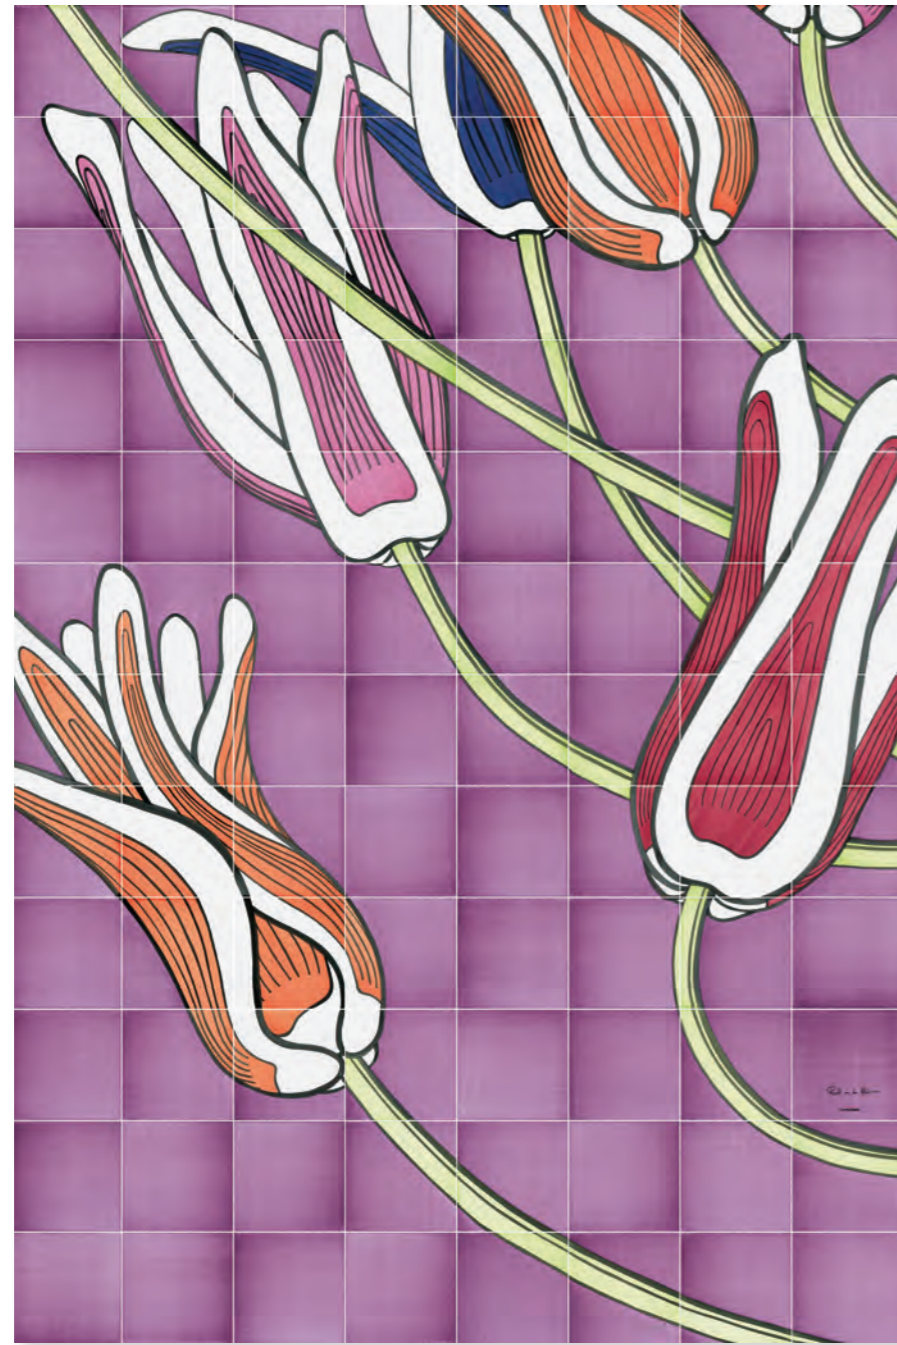

TULI-ART

Pannello ceramico decorativo di grandi dimensioni, interamente eseguito a mano in tre varianti di colore su fondo bianco lucido e pennellato effetto seta, nel formato cm. 20x20. Composizione da 96 pezzi.

Large decorative ceramic panel, entirely hand made in three colour variations on a glossy white background with painted silk effect, in 20x20 cm format. Collection of 96 pieces.

TULI-ART 3 - cm.160x240 (64"x96")