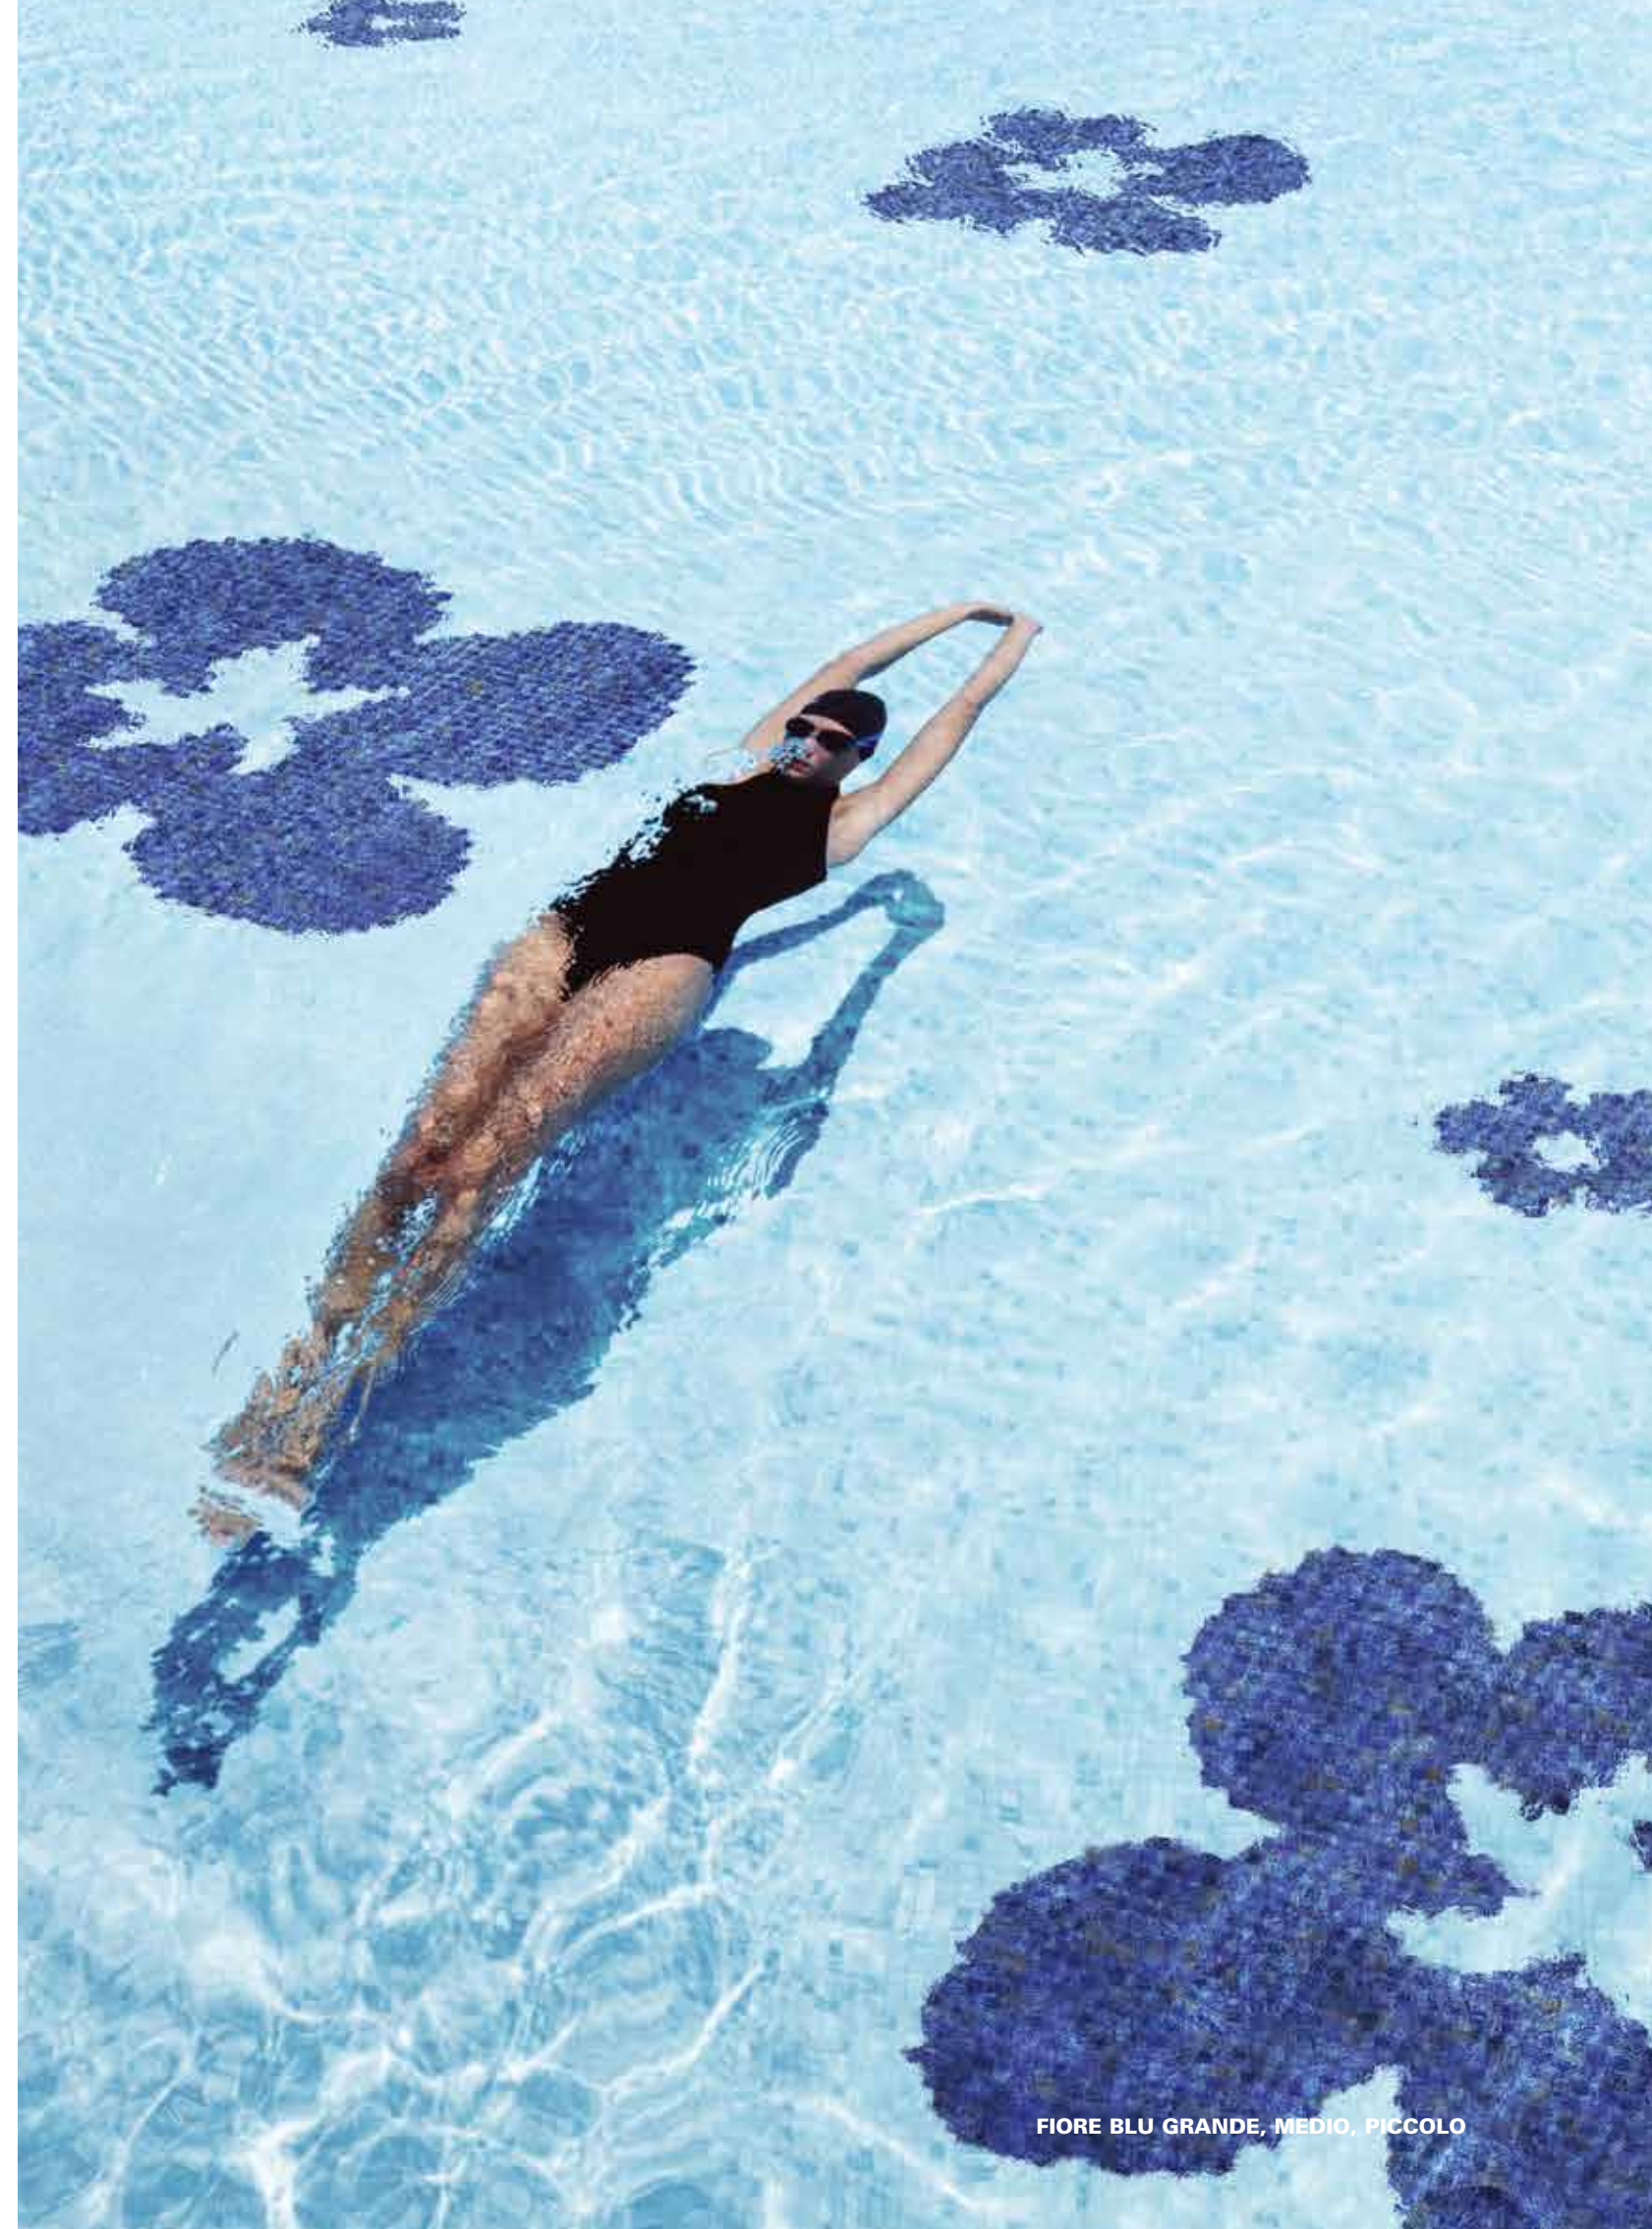

FIORE BLU GRANDE, MEDIO, PICCOLO