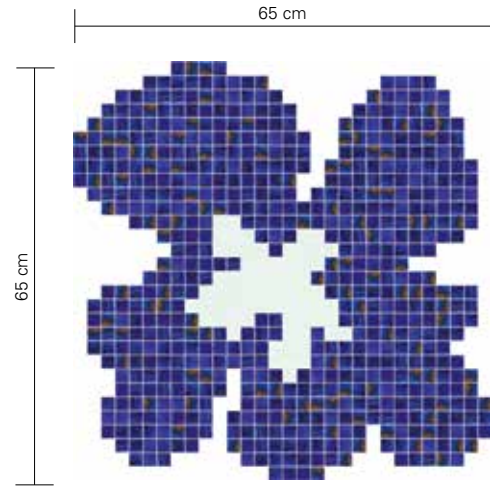

DECORI POOLS decorations / décors / Dekore / decoraciones 20 x 20 mm (3/4" x 3/4")

VTC 20.10
GM 20.59

FIORE BLU PICCOLO

VTC 20.10
GM 20.59

FIORE BLU MEDIO

VTC 20.10
GM 20.59

FIORE BLU GRANDE

Fillgel plus 1103 bianco neve