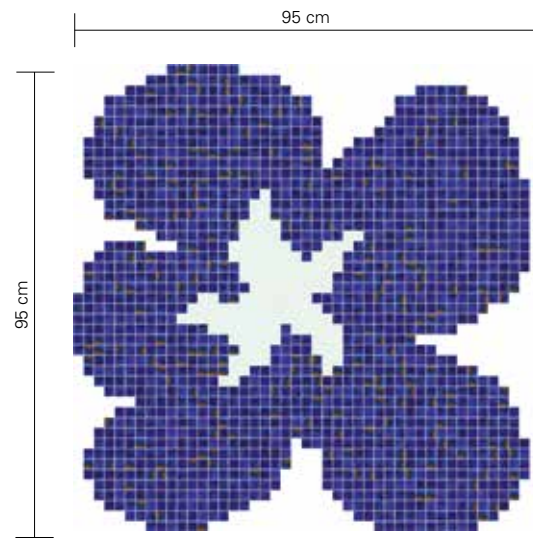

DECORI POOLS decorations / décors / Dekore / decoraciones 20 x 20 mm (3/4" x 3/4")

VTC 20.10
GM 20.59

FIORE BLU PICCOLO

VTC 20.10
GM 20.59

FIORE BLU MEDIO

VTC 20.10
GM 20.59

FIORE BLU GRANDE

Fillgel plus 1103 bianco neve

I decori Fiore Blu Piccolo, Fiore Blu Medio, Fiore Blu Grande vengono forniti incollati su fogli di carta, con il profilo scontornato. Per il completamento della parete, si consiglia di scegliere tra le nostre proposte standard di tinte unite o miscele nel formato 20x20 mm.