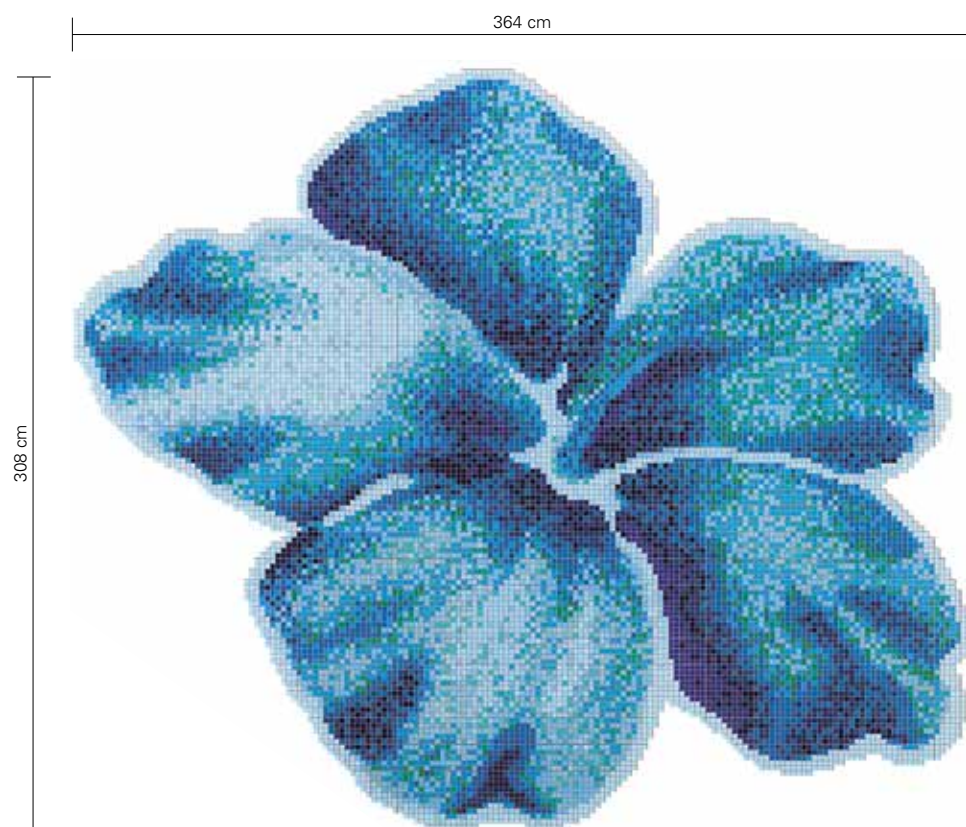

DECORI POOLS decorations / décors / Dekore / decoraciones

FIORE 94

IBISCUS

I decori Fiore 94, Ibiscus vengono forniti incollati su fogli di carta, con il profilo scontornato. Per il completamento della parete, si consiglia di scegliere tra le nostre proposte standard di tinte unite o miscele nel formato 20x20 mm.