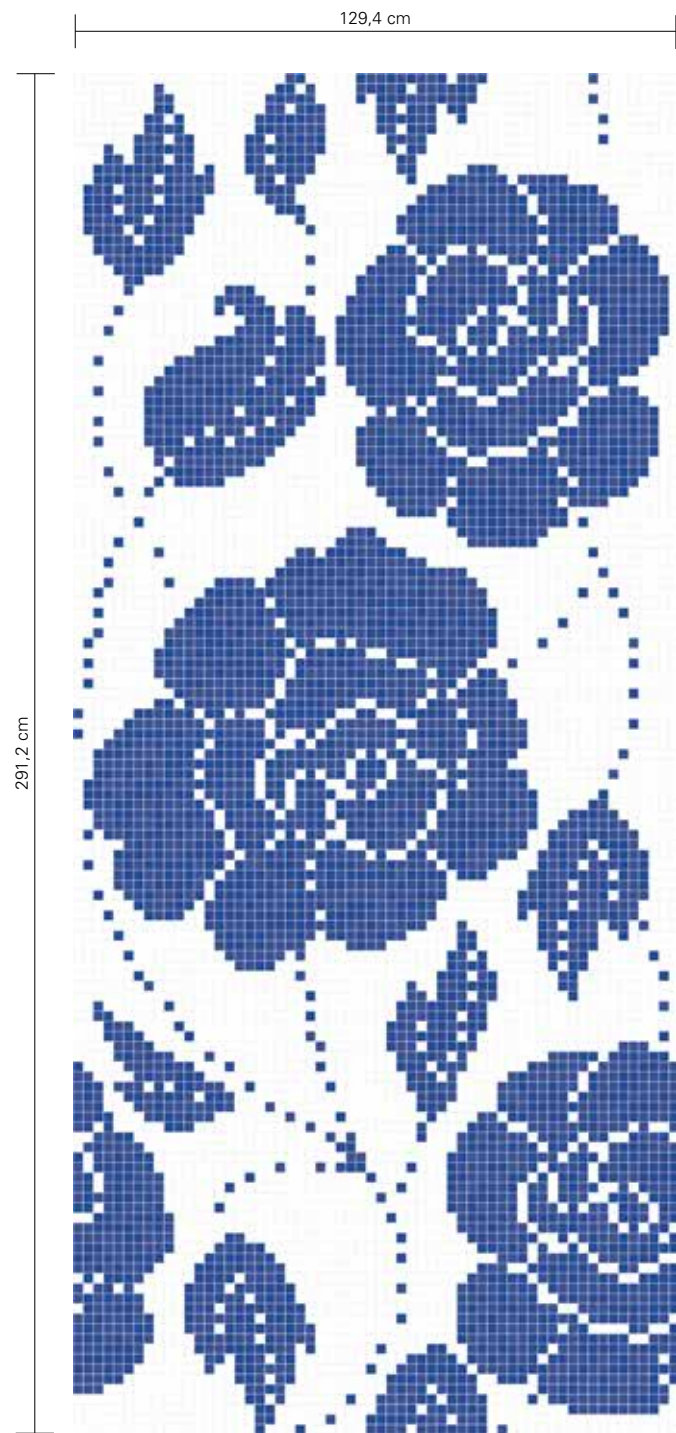

Unità d'ordine / order unit / unité de commande / bestelleinheit / unidad de pedido: 3,73 m²/sqm (40.10 SF)
Montato su carta / paper face mounted / collée sur papier / vorderseitig papiergeklebt / montado sobre papel

DECORI POOLS decorations / décors / Dekore / decoraciones

20 x 20 mm (3/4" x 3/4")

ZANTE BIANCO
Fillgel plus 1103 bianco neve

VTC 20.10
VTC 20.64