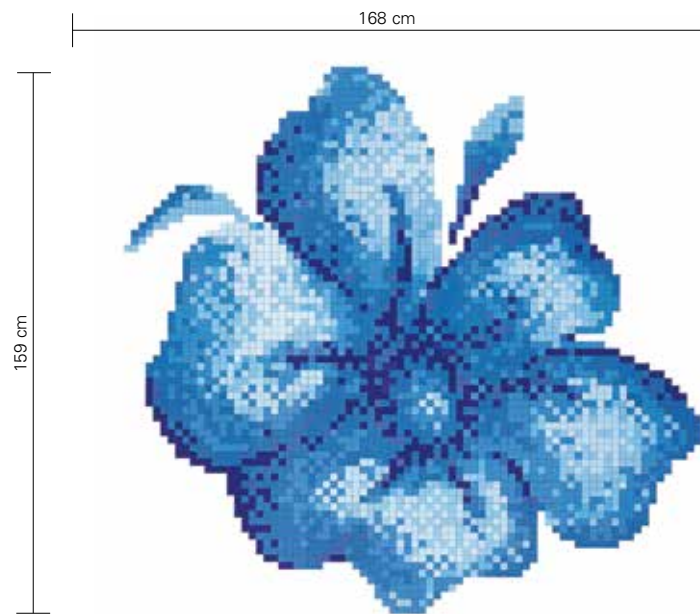

Unità d'ordine: 1 pezzo / order unit: 1 piece / unité de commande: 1 pièce / bestelleinheit: 1 stück / unidad de pedido: 1 pieza
Montato su carta / paper face mounted / collée sur papier / vorderseitig papiergeklebt / montado sobre papel

DECORI POOLS decorations / décors / Dekore / decoraciones

FIORE 94