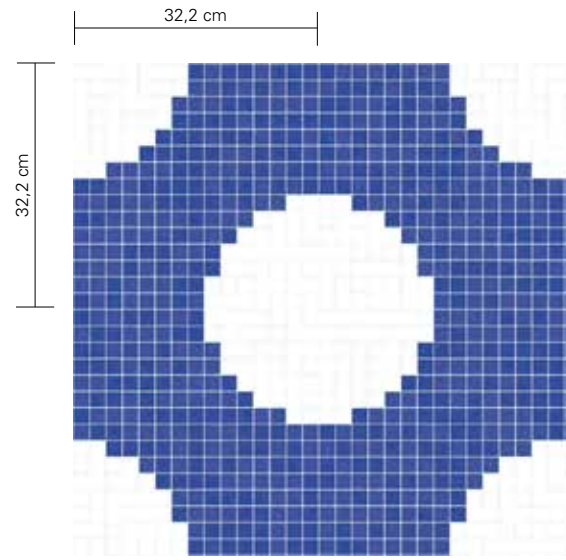

POOLS

Unità d'ordine / order unit / unité de commande / bestelleinheit / unidad de pedido: 2,07 m²/sqm (22.28 SF)
Montato su carta / paper face mounted / collée sur papier / vorderseitig papiergeklebt / montado sobre papel

DECORI POOLS decorations / décors / Dekore / decoraciones

VTC 20.64
VTC 20.10

CORFÙ
Fillgel plus 1103 bianco neve

Unità d'ordine / order unit / unité de commande / bestelleinheit / unidad de pedido: 2,07 m²/sqm (22.28 SF)
Montato su carta / paper face mounted / collée sur papier / vorderseitig papiergelebt / montado sobre papel

DECORI POOLS decorations / décors / Dekore / decoraciones

VTC 20.64
VTC 20.10

RODI
Fillgel plus 1103 bianco neve

Unità d'ordine / order unit / unité de commande / bestelleinheit / unidad de pedido: 1,86 m²/sqm (20.02 SF)
Montato su carta / paper face mounted / collée sur papier / vorderseitig papiergeklebt / montado sobre papel