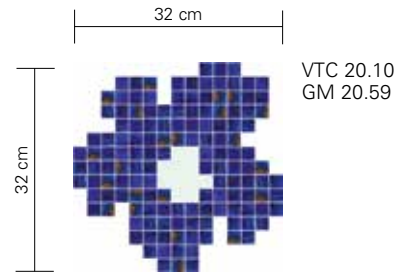

Unità d'ordine: 1 pezzo / order unit: 1 piece / unité de commande: 1 pièce / bestelleinheit: 1 stück / unidad de pedido: 1 pieza
Montato su carta / paper face mounted / collée sur papier / vorderseitig papiergeklebt / montado sobre papel

DECORI POOLS decorations / décors / Dekore / decoraciones 20 x 20 mm (3/4" x 3/4")

VTC 20.10
GM 20.59