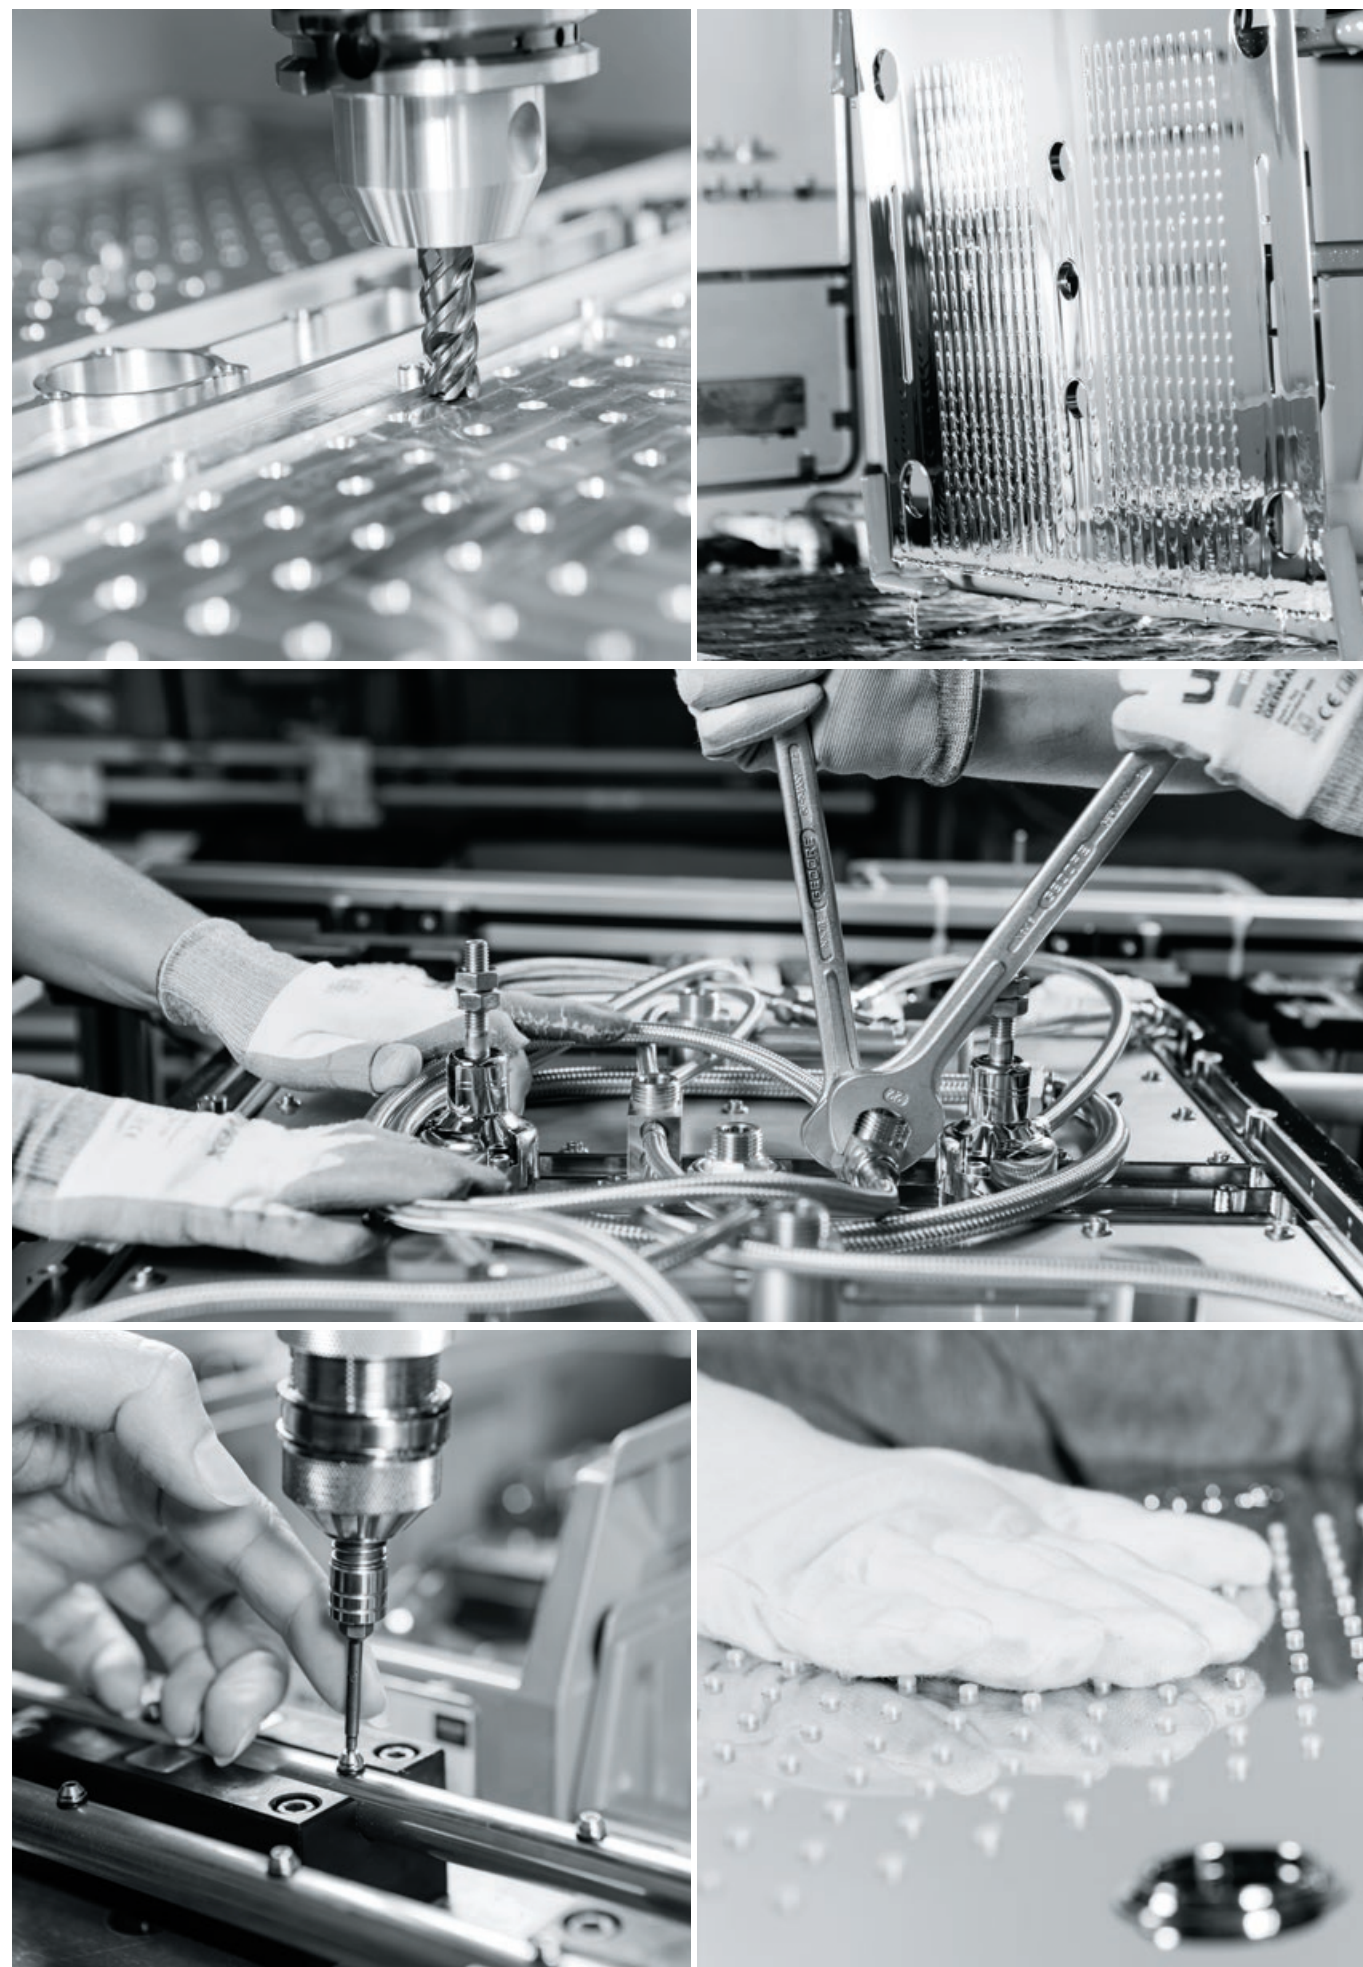

GROHE DA FORMA AL LUSO. PROGETTATA, STUDIATA E PRODOTTA IN GERMANIA.

GROHE annovera una lunga esperienza nella progettazione di docce di alta qualità prodotte a Lahr in Germania. AquaSymphony è il protagonista indiscusso delle ultime innovazioni apportate da GROHE, nata dal lungo know-how tecnico Aziendale in questa categoria. Quando l'innovazione incontra il "saper fare artigiano" nascono prodotti che non hanno paragoni. Ciascuna AquaSymphony è rifinita in ogni dettaglio a mano per offrirti qualcosa che va oltre le aspettative: la tua unica e personale esperienza doccia.