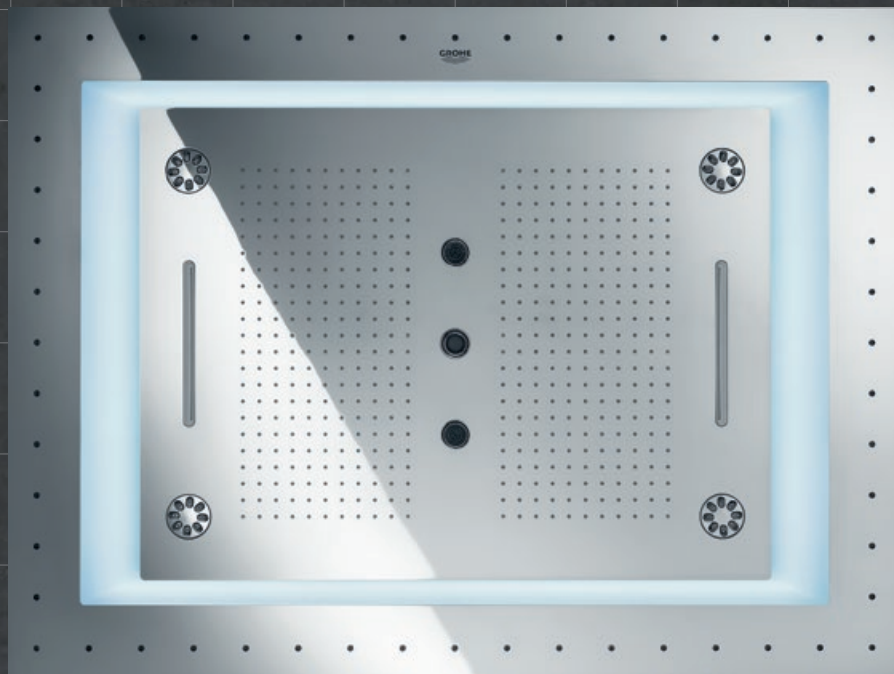

40" = 1016 mm
Soffione doccia
a soffitto con luce
AquaSymphony

BENESSERE INFINITO: FATTO SU MISURA PER TE.

Immagina l'esperienza doccia perfetta: con GROHE F-digital Deluxe diventa realtà. Crea la tua combinazione personalizzata di funzionalità grazie alla nostra Rainshower® F-Series, con i vari moduli di luci e suoni, i soffioni e i moduli vapore, per configurare una doccia che risponda perfettamente ai tuoi desideri ed esigenze.