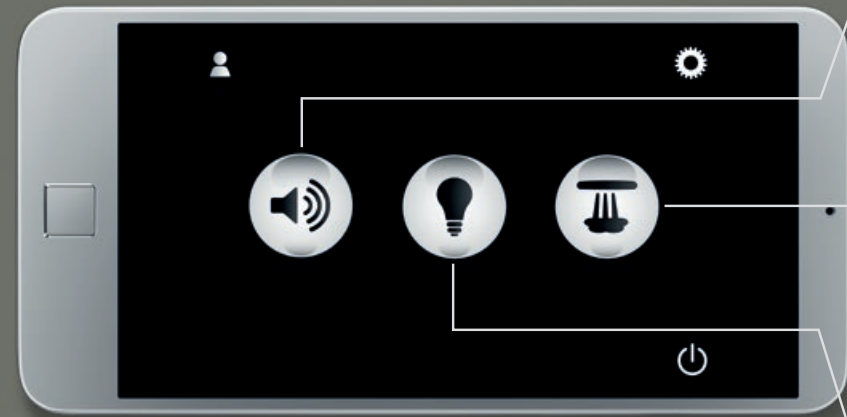

Rain Sprays

AquaCurtain

Waterfall XL Sprays

Drizzle Sprays

Pure Spray

Bokoma Sprays

**GENIALE:
VIVI UN'ESPERIENZA
UNICA CON UN
SEMPLICE TOCCO.**

Componi la tua melodia d'acqua. Con AquaSymphony puoi ricreare in ogni momento la tua doccia ideale. Il sistema di controllo intelligente ti permette di selezionare e impostare un'esperienza diversa ogni giorno, in perfetta armonia con i tuoi desideri.

INTELLIGENTE E INTUITIVA.

Una sola geniale applicazione per dirigere tutto alla perfezione. Il pacchetto F-digital Deluxe di base e un dispositivo elettronico mobile Apple o Android con l'applicazione GROHE SPA ti permettono un controllo perfetto delle luci, dei suoni e del vapore, nonché delle impostazioni personali. Che lo spettacolo abbia inizio.