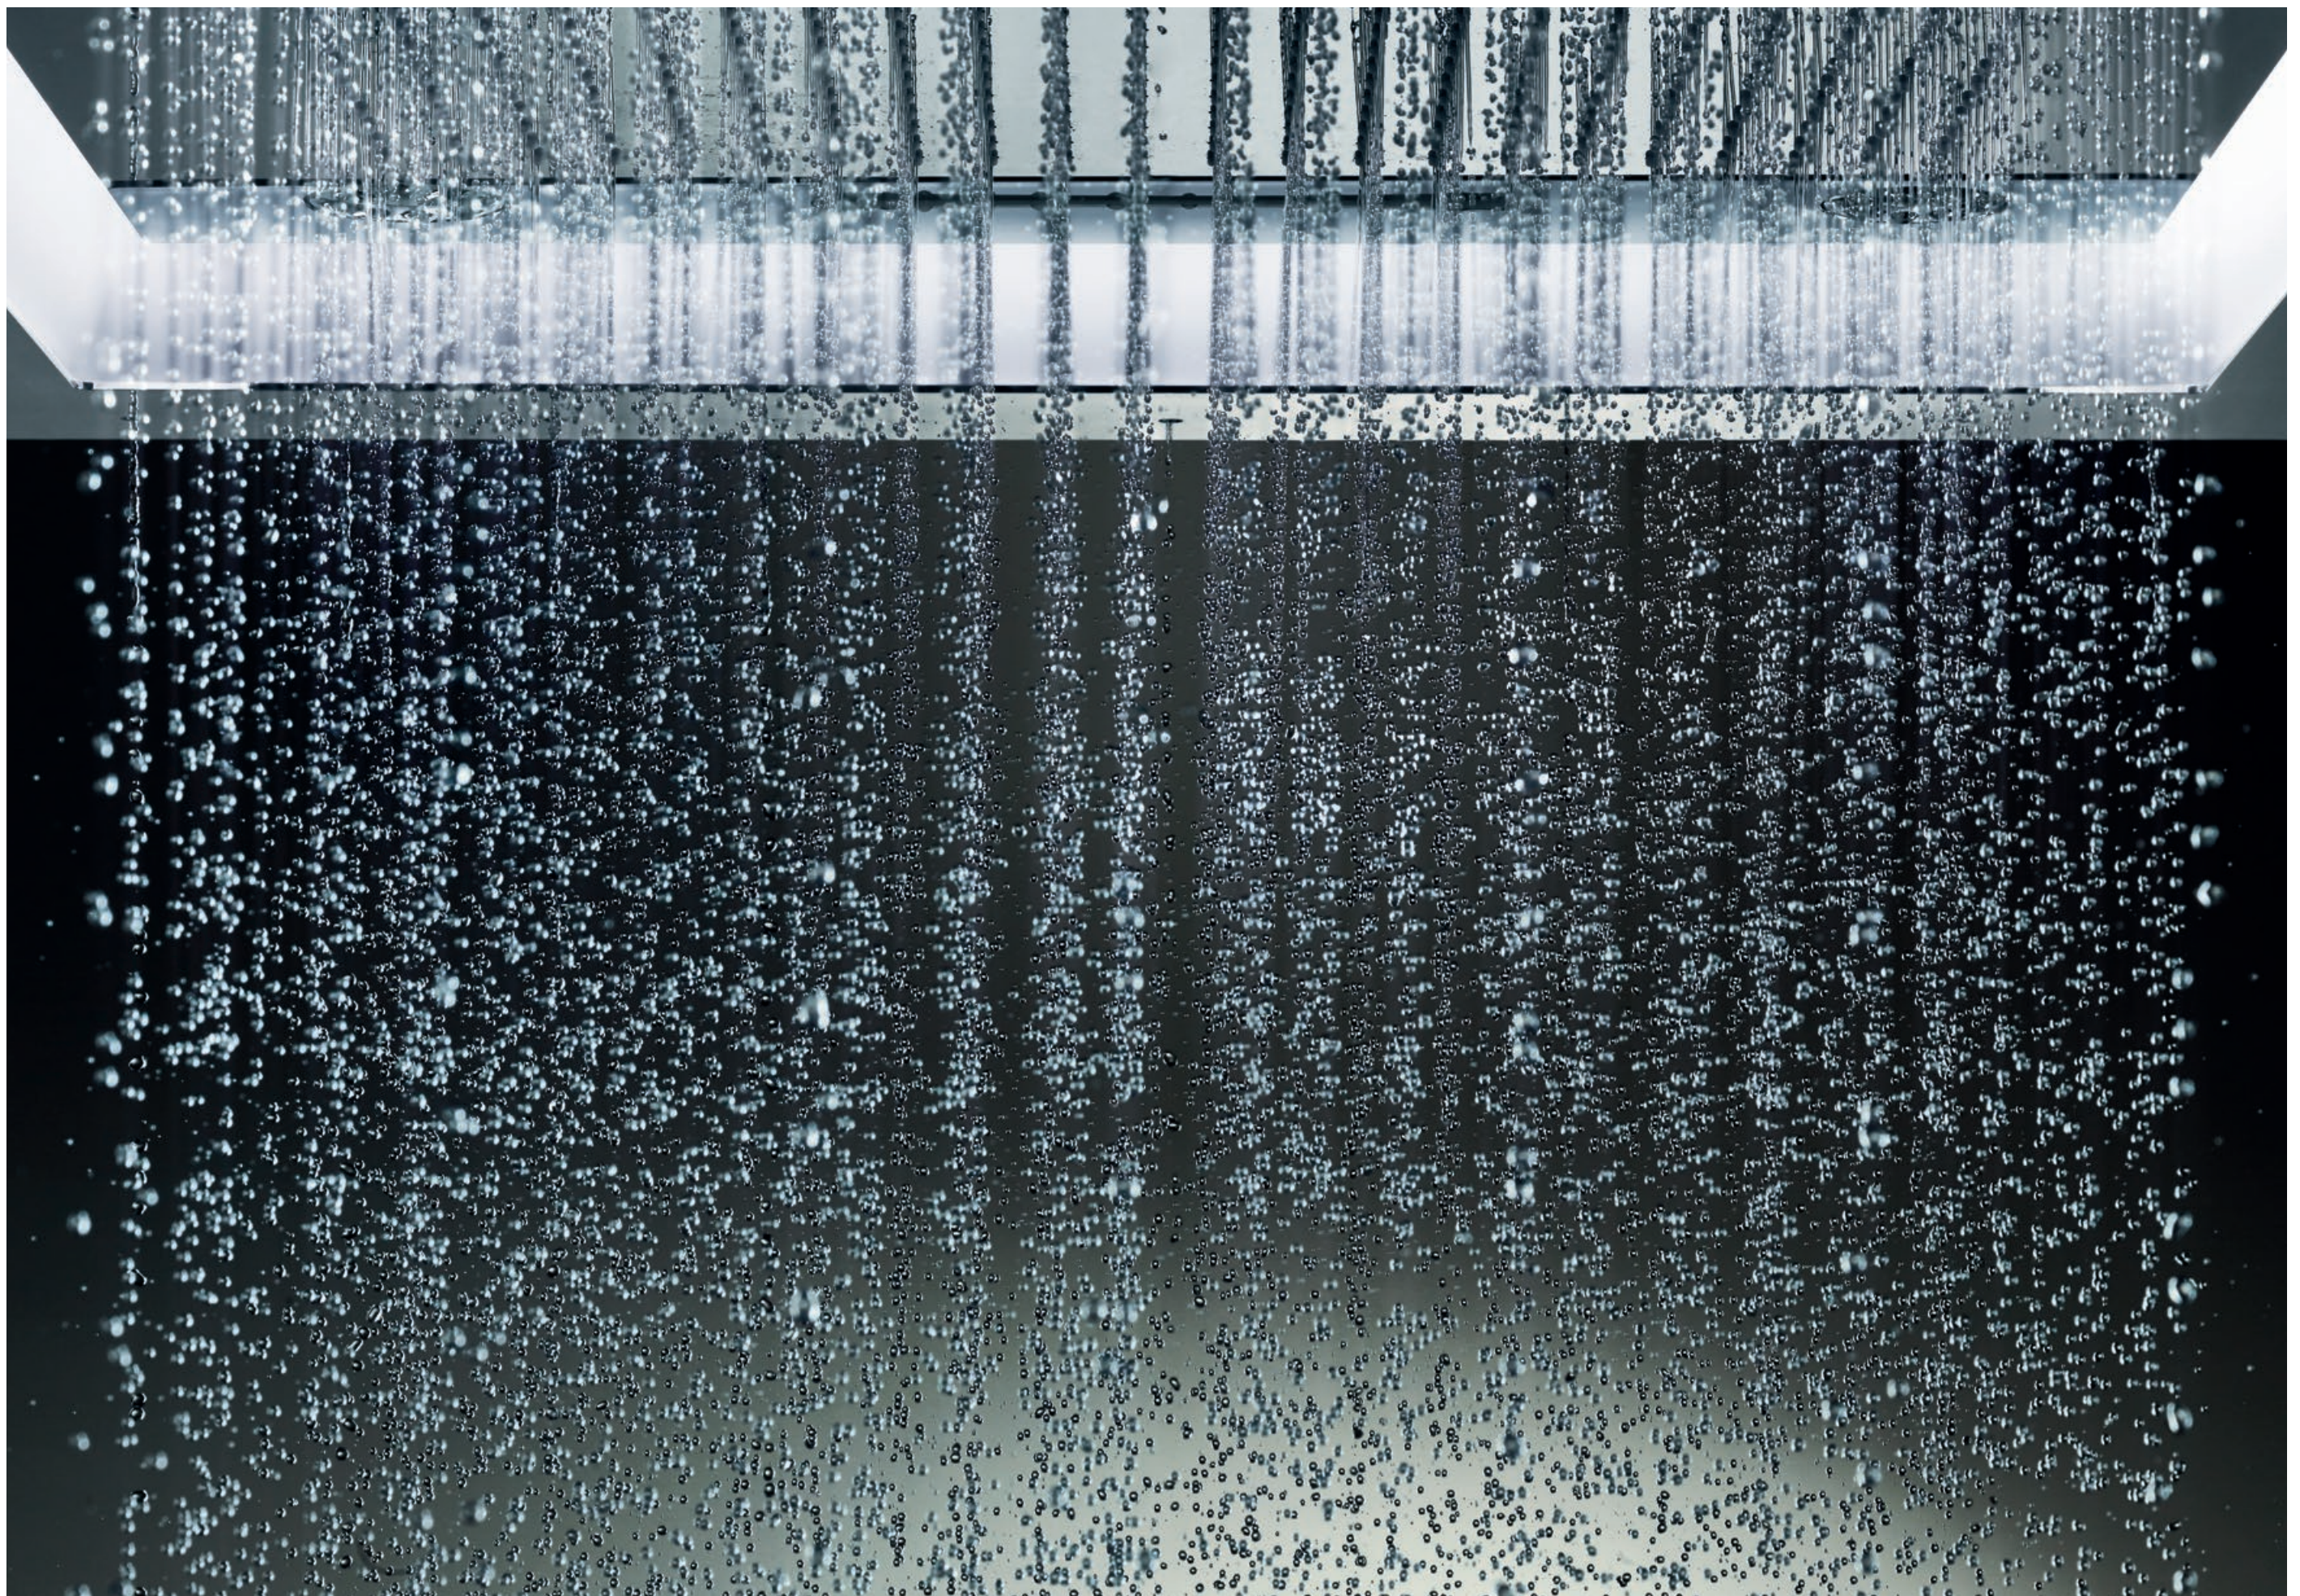

BENVENUTI IN PARADISO. ISPIRATO AI LUOGHI PIÙ AFFASCINANTI DELLA TERRA.

Immagina di poter iniziare ogni giorno con un viaggio in paradiso. AquaSymphony di GROHE ti porta magicamente in un altro mondo: un mondo dove i giochi d'acqua ti avvolgono e rigenerano, immergendoti in una soffusa luce colorata, e rilassandoti con suoni dal potere distensivo. Diventa parte di un'esperienza unica che inebria tutti i sensi - una vera e propria sinfonia d'acqua nella tua doccia.

AQUASYMPHONY LA DOCCIA PIÙ ESCLUSIVA DI GROHE.

Non avere fretta di voltare pagina. Fermati un momento e fatti incantare. AquaSymphony non è una semplice doccia, ma uno spazio dedicato al benessere, un luogo in cui l'acqua prende vita. AquaSymphony gioca con l'acqua creando armonie fluide che variano continuamente. Prova anche solo ad immaginare il piacere che ti aspetta.

Un gioco d'acqua affascinante che ti avvolge con un delicato velo imperlato di gocce d'acqua.

WATERFALL XL SPRAYS

L'incredibile ampiezza del getto ricrea la sensazione energizzante di una cascata sulla pelle.

INTIMITÀ: AVVOLTO IN UN VELO D'ACQUA.

Trova riparo dietro AquaCurtain, un fine velo di pura acqua
che ti avvolge, trasportandoti in una dimensione onirica.

INTENSO E TONIFICANTE: COME UN MASSAGGIO PERFETTO.