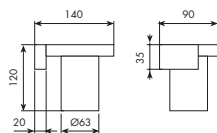

0951

PORTABICCHIERE SINGOLO DA PARETE

CROMATO

01-0951

€

ALTRE FINITURE

XX-0951

€

x M*

0952

PORTABICCHIERE SINGOLO D'APPOGGIO