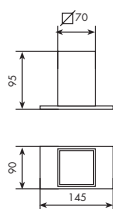

CROMATO

01-0952

€

ALTRE FINITURE

XX-0952

€

x M*

0953

PORTASAPONE SINGOLO DA PARETE