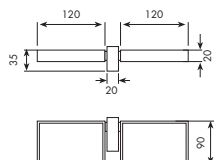

CROMATO

01-0957

€

ALTRE FINITURE

XX-0957

€

x M*