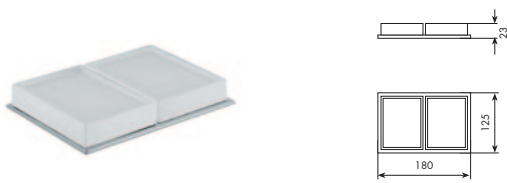

0958

PORTASAPONE DOPPIO D'APPOGGIO

CROMATO

01-0958

€

ALTRE FINITURE

XX-0958

€

x M*

0959 | THEO

PIANTANA PORTASALVIETTE