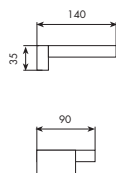

CROMATO

01-0953

€

ALTRE FINITURE

XX-0953

€

x M*

2553/1

DISPENSER DA PARETE