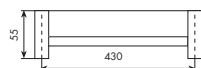

## PORTASALVIETTE DA 45 CM