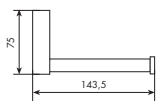

CROMATO

01-2564

€

ALTRE FINITURE

XX-2564

€

x M*

0965 | THEO

PORTASCOPINO DA PARETE