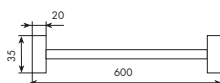

## PORTASALVIETTE DA 60 CM