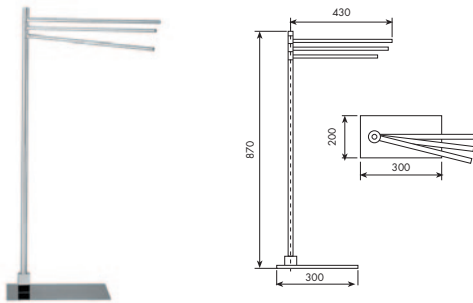

CROMATO

01-0959

€

ALTRE FINITURE

XX-0959

€

x M*

2559 | T-LUX

PIANTANA PORTASALVIETTE