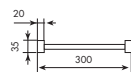

## PORTASALVIETTE DA 30 CM