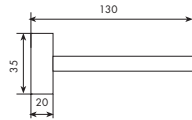

## ALTRE FINITURE

XX-2563

€

x M\*

0964 | THEO

PORTAROTOLO

CROMATO

01-0964