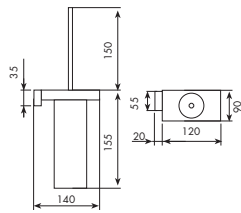

01-2564

€

ALTRE FINITURE

XX-2564

€

x M\*

0965 | THEO

PORTASCOPINO DA PARETE