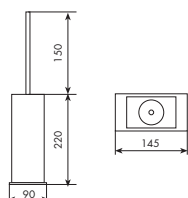

CROMATO

01-0966

€

ALTRE FINITURE

XX-0966

€

x M*