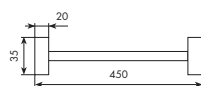

0962/45 | THEO

PORTASALVIETTE DA 45 CM

CROMATO

01-0962/45

€

ALTRE FINITURE

XX-0962/45

€

x M*