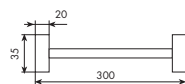

## PORTASALVIETTE DA 30 CM