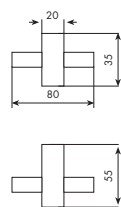

0963 | THEO

APPENDIABITO

CROMATO

01-0963

€

ALTRE FINITURE

XX-0963

€

x M*