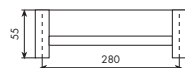

## PORTASALVIETTE DA 30 CM