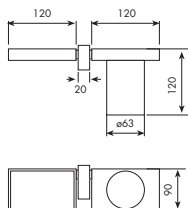

CROMATO

01-0955

€

ALTRE FINITURE

XX-0955

€

x M*

0956

PORTABICCHIERE C/PORTASAPONE D'APPOGGIO