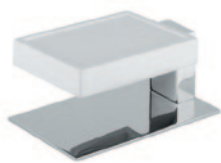

0954/1

PORTASAPONE SINGOLO D'APPOGGIO

CROMATO

01-0954/1

€

ALTRE FINITURE

XX-0954/1

€

x M*

0970

DISPENSER D'APPOGGIO