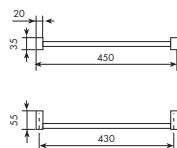

## PORTASALVIETTE DA 45 CM