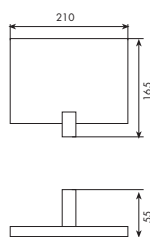

CROMATO

01-0968

€

ALTRE FINITURE

XX-0968

€

x M*

0969

MENSOLA CRISTALLO