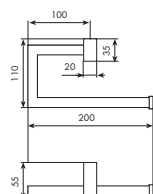

2560 | T-LUX

PORTASALVIETTE A GANCIO

CROMATO

01-2560

€

ALTRE FINITURE

XX-2560

€

x M*