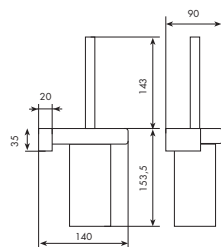

CROMATO

01-2565

€

ALTRE FINITURE

XX-2565

€

x M*

0966 | THEO

PORTASCOPINO D'APPOGGIO