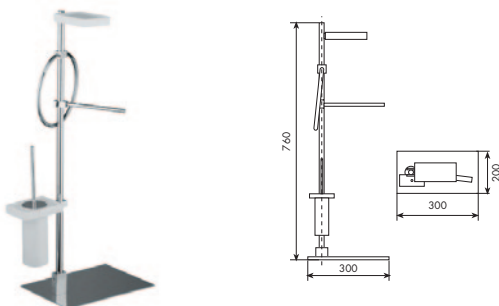

CROMATO

01-0959/2

€

ALTRE FINITURE

XX-0959/2

€

x M*

2559/2 | T-LUX

PIANTANA CON DISPENSER, PORTASALVIETTE, PORTAROTOLO E PORTASCOPINO