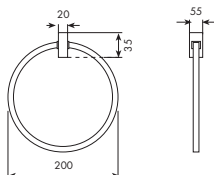

0960 | THEO

PORTASALVIETTE ANELLO

CROMATO

01-0960

€

ALTRE FINITURE

XX-0960

€

x M*