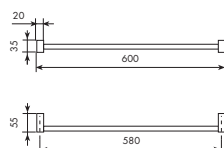

## PORTASALVIETTE DA 60 CM