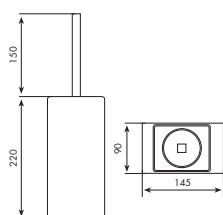

2566 | T-LUX

PORTASCOPINO D'APPOGGIO

CROMATO

01-2566

€

ALTRE FINITURE

XX-2566

€

x M*

0968

APPLIQUE