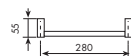

## PORTASALVIETTE DA 30 CM