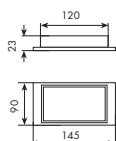

CROMATO

01-0954

€

ALTRE FINITURE

XX-0954

€

x M*