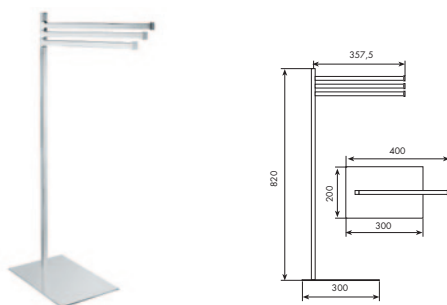

CROMATO

01-2559

€

ALTRE FINITURE

XX-2559

€

x M*

0959/2 | THEO

PIANTANA CON DISPENSER, PORTASALVIETTE, PORTAROTOLO E PORTASCOPINO