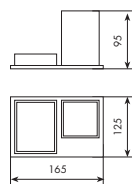

CROMATO

01-0956

€

ALTRE FINITURE

XX-0956

€

x M*

0957

PORTASAPONE DOPPIO DA PARETE