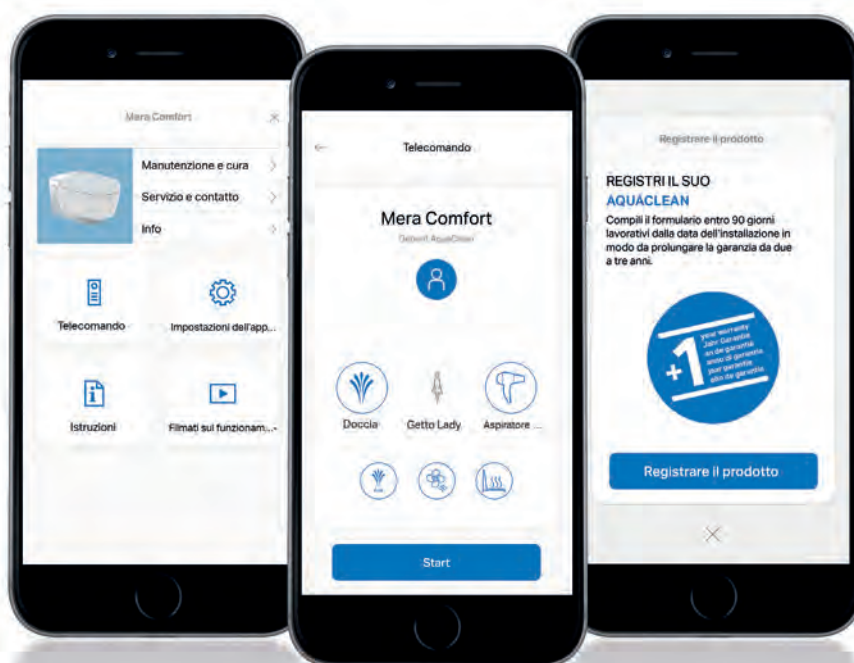

UN PREZIOSO SUPPORTO DIGITALE ANCORA PIÙ FLESSIBILITÀ

Grazie all'App Geberit Home, lo smartphone diventa un comodo telecomando per i vasi bidet Geberit AquaClean e consente non solo di attivare tutte le funzioni, ma anche di memorizzare le impostazioni personali. Anche gli aggiornamenti del software sono semplici e veloci. I brevi video disponibili nella app forniscono inoltre interessanti suggerimenti per la manutenzione del proprio vaso bidet.

ESTENSIONE DELLA GARANZIA

A partire dalla data di installazione, Geberit offre una garanzia standard di due anni per il cliente finale, durante i quali si impegna a sostituire gratuitamente i componenti difettosi. Se il prodotto è stato installato e registrato da un'azienda idrosanitaria, Geberit estenderà il periodo

di garanzia per un ulteriore anno e sostituirà le parti difettose. Per questo è sufficiente registrare il modello sul sito www.geberit-aquaclean.it/assistenza-clienti/registrazione-della-garanzia oppure spedire a Geberit il certificato di garanzia allegato entro 90 giorni a partire dalla data di installazione.

Proprio come il funzionamento dei vasi bidet AquaClean, anche la registrazione del modello può avvenire tramite smartphone.
←