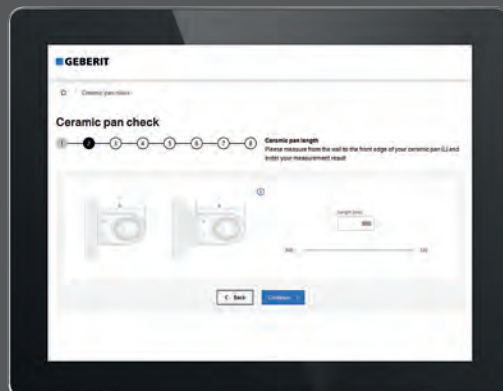

←
Verifica online la compatibilità dei
sedili AquaClean in modo rapido
ed immediato.

<https://compatibile.geberit-aquaclean.it/>

GEBERIT AQUACLEAN TUMA A PAVIMENTO

CONTEMPORANEO, PRATICO, ELEGANTE

Sia che si tratti di un nuovo immobile o di una ristrutturazione, Geberit AquaClean Tuma a pavimento rappresenta un'interessante scelta estetica senza compromessi in qualunque ambiente bagno. Grazie al suo stile contemporaneo, la versione a pavimento di Tuma dona un tocco elegante mantenendo la stessa sofisticata tecnologia del modello sospeso.