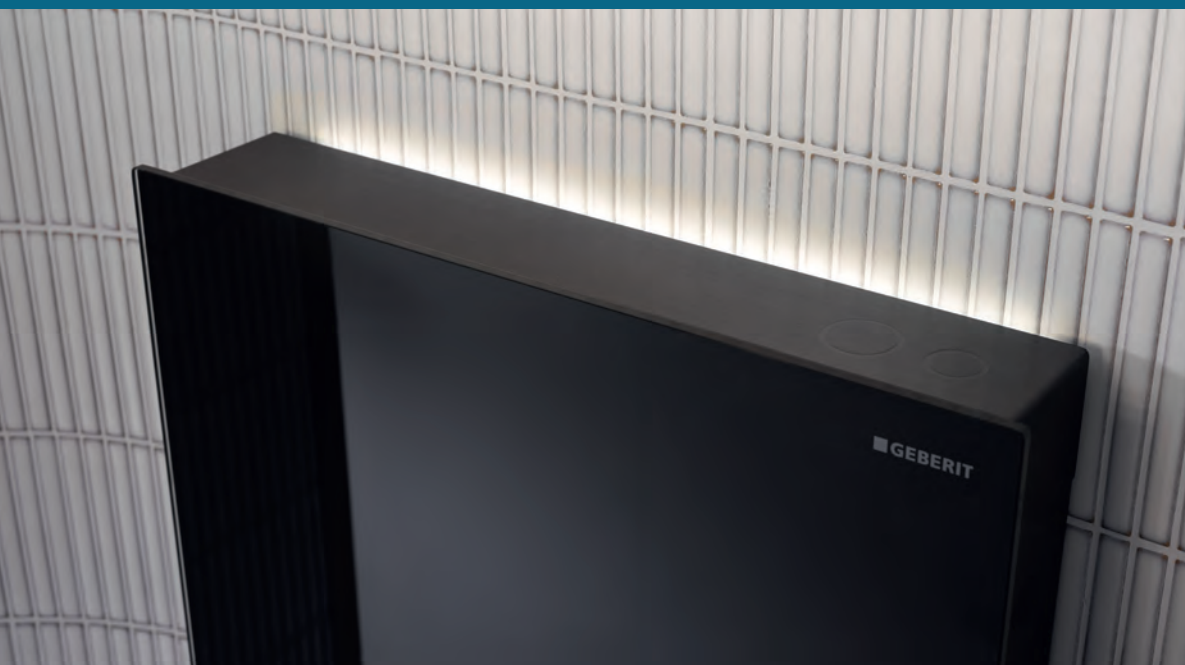

PRIMA

Situazione di installazione con cassetta di risciacquo esterna

DOPO

Situazione di installazione con Geberit Monolith

GEBERIT MONOLITH VETRO LAVA

VETRO GRIGIO SABBIA

VETRO BIANCO

VETRO NERO