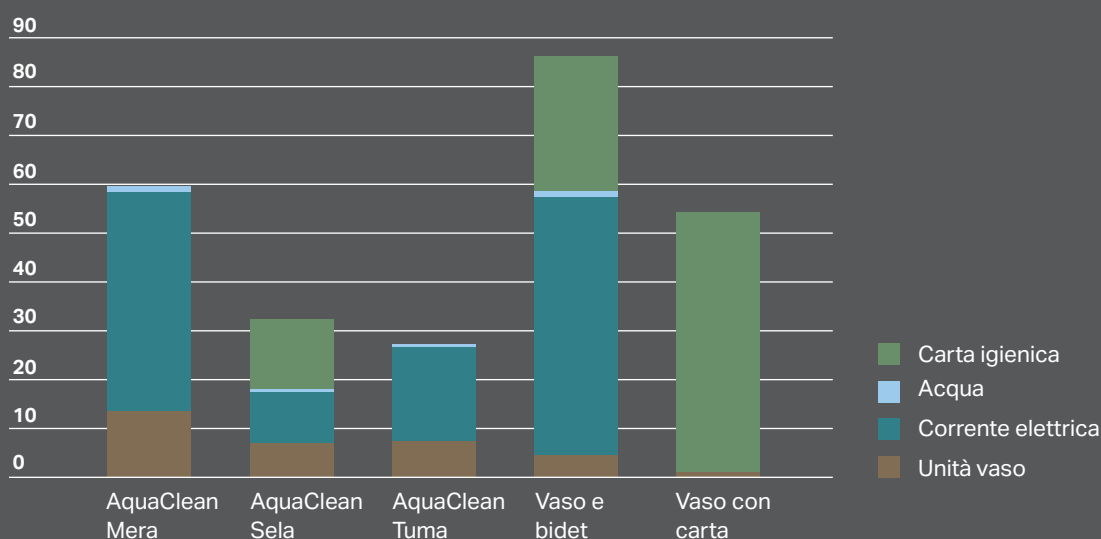

GEBERIT AQUACLEAN E L'AMBIENTE

4 MOTIVI PER FARE DEL VASO BIDET **UNA SCELTA SOSTENIBILE**

1. IMPEGNO ECOLOGICO

L'igiene intima con acqua è più accurata ed efficace rispetto al semplice utilizzo di carta igienica. Inoltre, Geberit AquaClean è paragonabile ai vasi tradizionali in quanto a impatto ambientale: il consumo d'acqua aggiuntivo di un vaso bidet è infatti secondario rispetto al consumo di carta. Senza calcolare la produzione di carta igienica e i consumi elettrici necessari per il riscaldamento dell'acqua.

I VASI BIDET GEBERIT AQUACLEAN A CONFRONTO CON I TRADIZIONALI VASI CON CARTA IGIENICA E RISPETTIVI BIDET

Il grafico raffigura l'impatto ambientale stimato in base al metodo IMPACT World+.