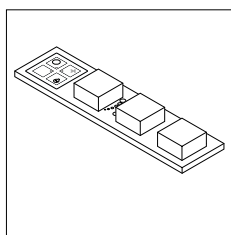

AURA wood/stone