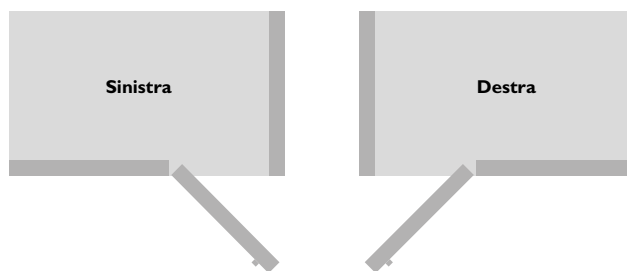

Sx= Sinistra    Dx= Destra

ESIGENZE DI SPAZIO

DIMENSIONI			INSTALLAZIONE				APERTURA			MODELLO	PAG.
L	P	H	Angolo	Nicchia	Parete	Filo pavimento	Verso	Battente	Scorrevole		
150	110	224	✓	✓	✓		Sx/Dx	✓		FRAME IN2	114
140	86/100	222	✓		✓		Sx/Dx	✓		MYNIMA 140	130
	90	212/220	✓			✓	Sx/Dx	✓	✓	CLOUD 140	120

### Come selezionare il verso della doccia

Il verso della doccia si identifica dal verso d'apertura della porta:  
apertura verso sinistra = versione sinistra  
apertura verso destra = versione destra