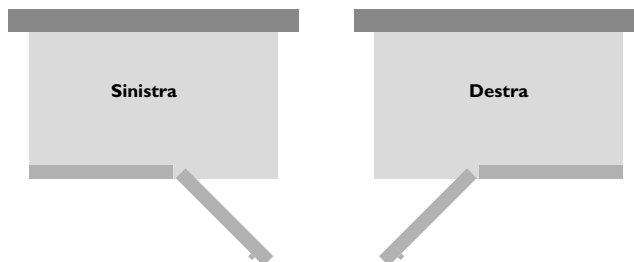

FRAME 100
versione destra

FRAME 120
versione destra

A PARETE