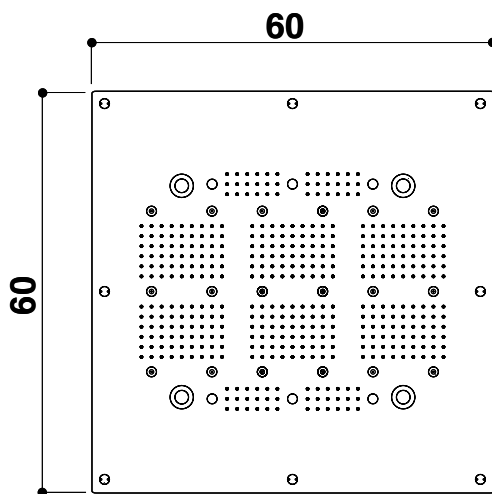

**CLOUD 140 - 90**  
versione destra

**Scorrevole**

**Battente**

**OMEGA**  
versione destra

**MYNIMA 90**  
versione destra

**MYNIMA 120**  
versione destra

**MYNIMA 140**  
versione destra

**PLAY 90**  
versione destra

**PLAY 100**  
versione destra

**PLAY 120**  
versione destra

**CALEIDOS 35x35**

**CALEIDOS 45x45**

CALEIDOS 45x25

CALEIDOS 60x45

CALEIDOS 60x60

Alimentazione elettrica 220/240V - 50-60 Hz