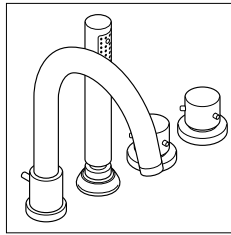

RUBINETTERIE

MUSE
NOVA
OPALIA wood/stone