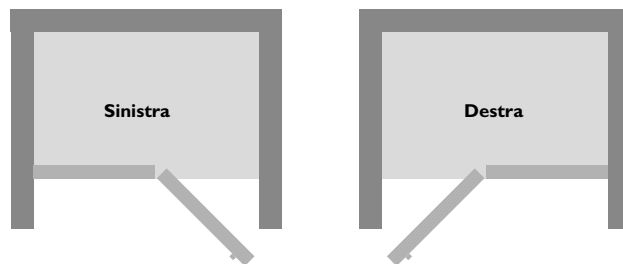

Come selezionare il verso della doccia

Il verso della doccia si identifica dal verso d'apertura della porta:
apertura verso sinistra = versione sinistra
apertura verso destra = versione destra

INSTALLAZIONI DOCCE

ANGOLO

NICCHIA

A PARETE