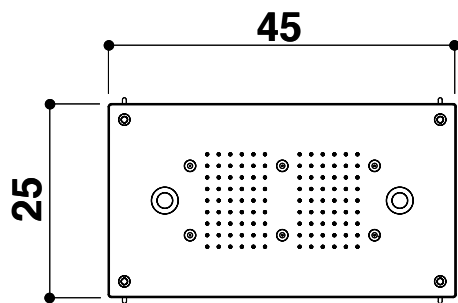

**CLOUD 140 - 90**  
versione destra

**Scorrevole**

**Battente**

**OMEGA**  
versione destra

**MYNIMA 90**  
versione destra

**MYNIMA 120**  
versione destra

**MYNIMA 140**  
versione destra

**PLAY 90**  
versione destra

**PLAY 100**  
versione destra

**PLAY 120**  
versione destra

**CALEIDOS 35x35**

**CALEIDOS 45x45**

CALEIDOS 45x25

CALEIDOS 60x45

CALEIDOS 60x60

Alimentazione elettrica 220/240V - 50-60 Hz