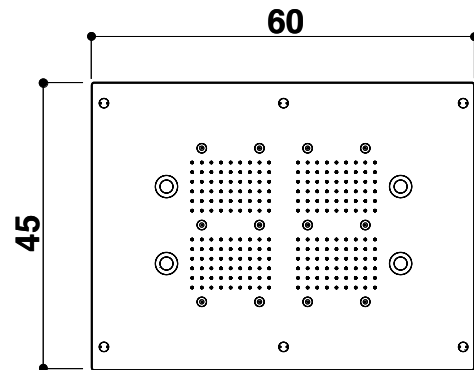

#### A PARETE

**FRAME 100**  
versione destra

**FRAME 120**  
versione destra

**FRAME IN2**  
versione destra

**CLOUD 100 - 80**  
versione destra

**CLOUD 120 - 80**  
versione destra

**Scorrevole**

**Battente**

**CLOUD 140 - 90**  
versione destra

**Scorrevole**

**Battente**

**OMEGA**  
versione destra

**MYNIMA 90**  
versione destra

**MYNIMA 120**  
versione destra

**MYNIMA 140**  
versione destra

**PLAY 90**  
versione destra

**PLAY 100**  
versione destra

**PLAY 120**  
versione destra

**CALEIDOS 35x35**

**CALEIDOS 45x45**

CALEIDOS 45x25

CALEIDOS 60x45

CALEIDOS 60x60

Alimentazione elettrica 220/240V - 50-60 Hz