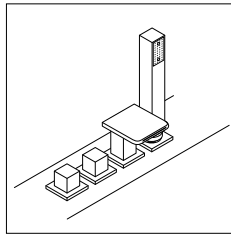

AQUASOUL
SHARP
MYWAY