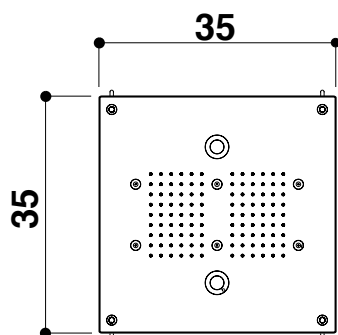

#### A PARETE

**FRAME 100**  
versione destra

**FRAME 120**  
versione destra

**FRAME IN2**  
versione destra

**CLOUD 100 - 80**  
versione destra

**CLOUD 120 - 80**  
versione destra

**Scorrevole**

**Battente**

**CLOUD 140 - 90**  
versione destra

**Scorrevole**

**Battente**

**OMEGA**  
versione destra

**MYNIMA 90**  
versione destra

**MYNIMA 120**  
versione destra

**MYNIMA 140**  
versione destra

**PLAY 90**  
versione destra

**PLAY 100**  
versione destra

**PLAY 120**  
versione destra

**CALEIDOS 35x35**

**CALEIDOS 45x45**

CALEIDOS 45x25

CALEIDOS 60x45

CALEIDOS 60x60

Alimentazione elettrica 220/240V - 50-60 Hz

## CRISTALLI ESTERNI

spessore 6mm  
TRASPARENTE  
**OMEGA Nero, FRAME,  
MYNIMA, CLOUD, PLAY**

spessore 6mm  
FUMÈ  
**OMEGA Bianco**