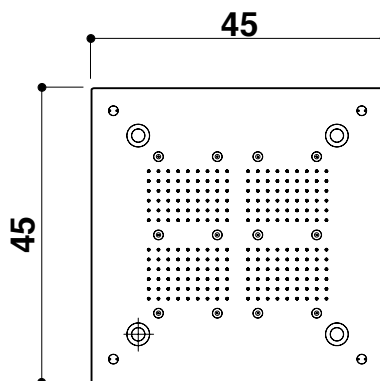

#### A PARETE

**FRAME 100**  
versione destra

**FRAME 120**  
versione destra

**FRAME IN2**  
versione destra

**CLOUD 100 - 80**  
versione destra

**CLOUD 120 - 80**  
versione destra

**Scorrevole**

**Battente**

**CLOUD 140 - 90**  
versione destra

**Scorrevole**

**Battente**

**OMEGA**  
versione destra

**MYNIMA 90**  
versione destra

**MYNIMA 120**  
versione destra

**MYNIMA 140**  
versione destra

**PLAY 90**  
versione destra

**PLAY 100**  
versione destra

**PLAY 120**  
versione destra

**CALEIDOS 35x35**

**CALEIDOS 45x45**

CALEIDOS 45x25

CALEIDOS 60x45

CALEIDOS 60x60

Alimentazione elettrica 220/240V - 50-60 Hz

## CRISTALLI ESTERNI

spessore 6mm  
TRASPARENTE  
**OMEGA Nero, FRAME,  
MYNIMA, CLOUD, PLAY**

spessore 6mm  
FUMÈ  
**OMEGA Bianco**