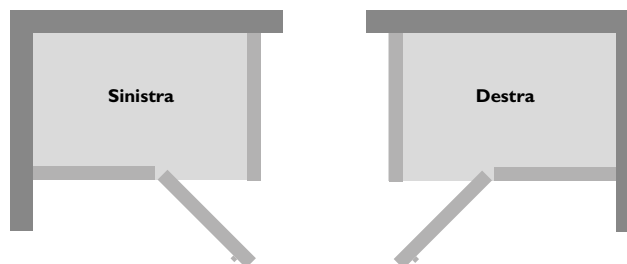

INSTALLAZIONI DOCCE

ANGOLO