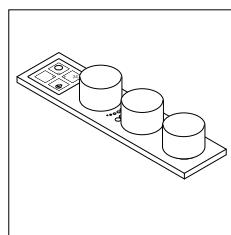

OPALIA wood/stone