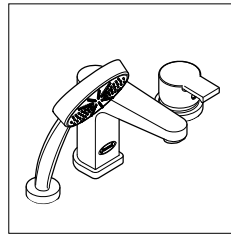

RUBINETTERIE

ENERGY

Doccetta con sistema salvagoccia collegato alla piletta di scarico.

COMANDI