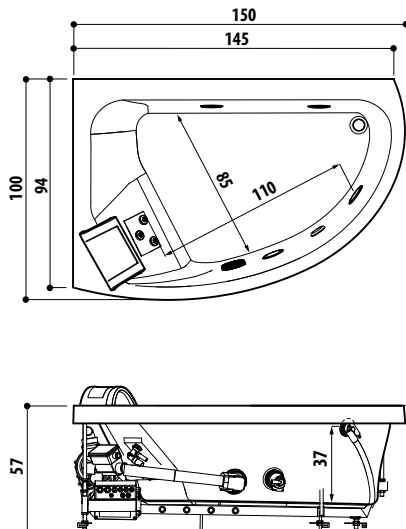

AQUASOUL DOUBLE
versione sinistra

AQUASOUL OFFSET
versione sinistra