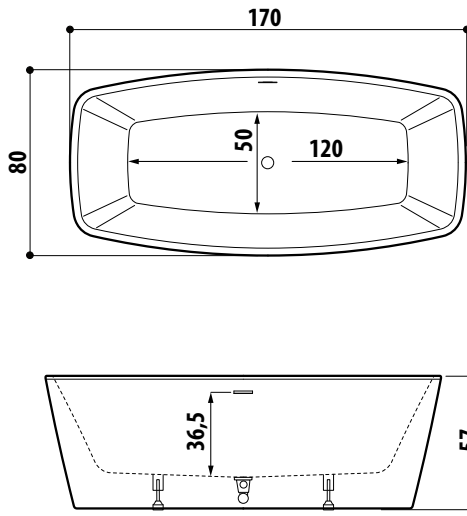

cm 120 x 80 x 222h (TB) - 226h (TT)
versioni sinistra/destra
installazione angolo

altezza minima di installazione cm 240
apertura porta battente cm 57
incasso a pavimento (piletta) mm 80

**GIOCHI D'ACQUA, LUCI E PROFUMI IN UNA DOCCIA CHE TI AVVOLGE.
IN TUTTI I SENSI.**

SHARP EXTRA

MYWAY 170
versione sinistra

MYWAY 180
versione sinistra

ENERGY 160
versione sinistra

ENERGY 170
versione sinistra

ENERGY 180
versione sinistra

ESPRIT

INFINITO