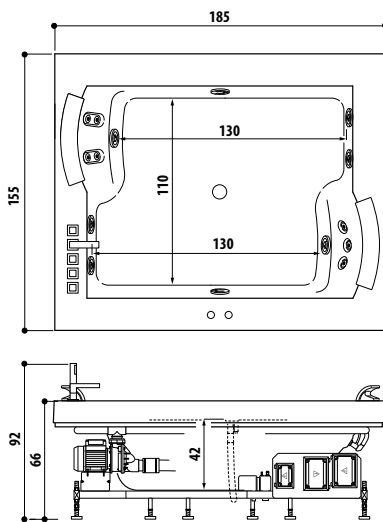

AURA PLUS Corian®