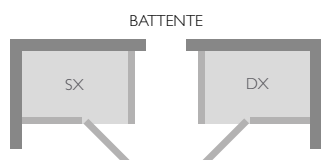

✓ Di serie ● Optional

FINITURE **COLONNA ATTREZZATA**

bianco opaco

argento satinato

play 90

cm 90 x 70 x 222h (TB) - 226h (TT)
versioni sinistra/destra
installazione angolo

altezza minima di installazione cm 240
apertura porta battente cm 47
incasso a pavimento (piletta) mm 80

play 100

cm 100 x 75 x 222h (TB) - 226h (TT)
Versioni sinistra/destra
installazione angolo

altezza minima di installazione cm 240
apertura porta battente cm 57
incasso a pavimento (piletta) mm 80

play 120