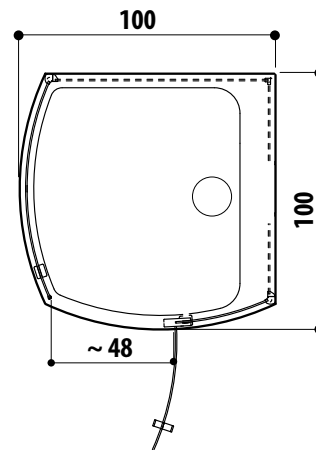

✓ Di serie ● Optional

FINITURA COLONNA ATTREZZATA

argento satinato

MYNIMA

mynima 140

mynima 90

cm 90/100 X 90/100 X 222h
 versioni sinistra/destra
 installazione angolo

altezza minima di installazione cm 240
 apertura porta battente cm 48
 incasso a pavimento (piletta) mm 80

mynima 120

cm 120 X 75/85 X 222h
 versioni sinistra/destra
 installazione angolo

altezza minima di installazione cm 240
 apertura porta battente cm 57
 incasso a pavimento (piletta) mm 80

mynima I40

cm 140 X 86/100 X 222h

cm 120 x 80 x 222h (TB) - 226h (TT)
versioni sinistra/destra
installazione angolo

altezza minima di installazione cm 240
apertura porta battente cm 57
incasso a pavimento (piletta) mm 80

**GIOCHI D'ACQUA, LUCI E PROFUMI IN UNA DOCCIA CHE TI AVVOLGE.
IN TUTTI I SENSI.**