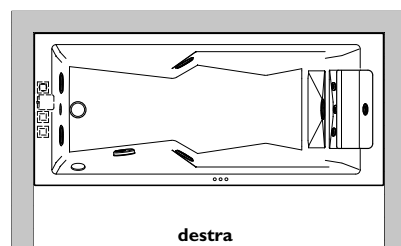

INSTALLAZIONE E VERSO

La versione sinistra o destra si identifica in base alla posizione dello schienale della vasca, ponendosi all'esterno della stessa, di fronte ai comandi.

AD ANGOLO

sinistra

destra

sinistra

destra

A PARETE

sinistra

destra

A NICCHIA

sinistra

destra

A INCASSO

sinistra

destra

MUSE a parete
versione sinistra

MUSE centro stanza
versione sinistra

MUSE incasso
versione sinistra

J-SHA MI
versione sinistra

AURA UNO stone/wood
versione sinistra

AURA UNO Corian®
versione sinistra