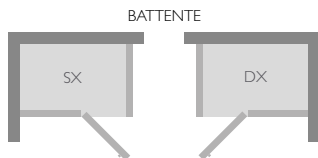

✓ Di serie ● Optional

FINITURA COLONNA ATTREZZATA

argento satinato

MYNIMA

mynima 140

mynima 90

cm 90/100 X 90/100 X 222h
 versioni sinistra/destra
 installazione angolo

altezza minima di installazione cm 240
 apertura porta battente cm 48
 incasso a pavimento (piletta) mm 80

mynima 120

cm 120 X 75/85 X 222h
 versioni sinistra/destra
 installazione angolo

altezza minima di installazione cm 240
 apertura porta battente cm 57
 incasso a pavimento (piletta) mm 80

mynima I40

cm 140 X 86/100 X 222h