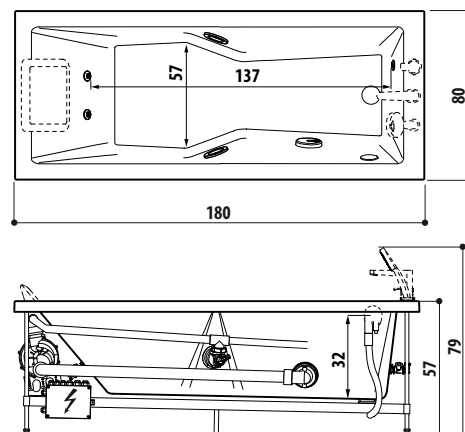

INFINITO

ENERGY 180
versione sinistra