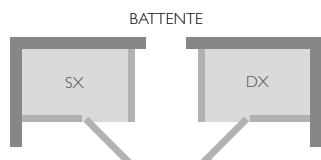

✓ Di serie ● Optional

FINITURE **COLONNA ATTREZZATA**

bianco opaco

argento satinato

play 90

cm 90 x 70 x 222h (TB) - 226h (TT)
versioni sinistra/destra
installazione angolo

altezza minima di installazione cm 240
apertura porta battente cm 47
incasso a pavimento (piletta) mm 80

play 100

cm 100 x 75 x 222h (TB) - 226h (TT)
Versioni sinistra/destra
installazione angolo

altezza minima di installazione cm 240
apertura porta battente cm 57
incasso a pavimento (piletta) mm 80

play 120

cm 120 x 80 x 222h (TB) - 226h (TT)
versioni sinistra/destra
installazione angolo

altezza minima di installazione cm 240
apertura porta battente cm 57
incasso a pavimento (piletta) mm 80

**GIOCHI D'ACQUA, LUCI E PROFUMI IN UNA DOCCIA CHE TI AVVOLGE.
IN TUTTI I SENSI.**