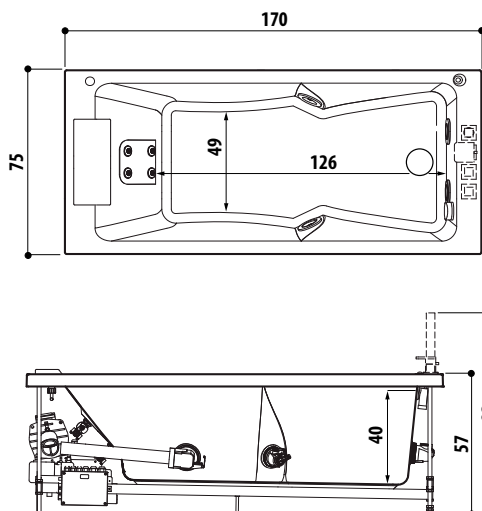

cm 120 x 80 x 222h (TB) - 226h (TT)
versioni sinistra/destra
installazione angolo

altezza minima di installazione cm 240
apertura porta battente cm 57
incasso a pavimento (piletta) mm 80

**GIOCHI D'ACQUA, LUCI E PROFUMI IN UNA DOCCIA CHE TI AVVOLGE.
IN TUTTI I SENSI.**

AQUASOUL OFFSET
versione sinistra

AQUASOUL CORNER 140
versione sinistra

AQUASOUL DOUBLE
versione sinistra

AQUASOUL CORNER 155

AQUASOUL EXTRA

SHARP 70
versione sinistra

SHARP 75
versione sinistra

SHARP DOUBLE