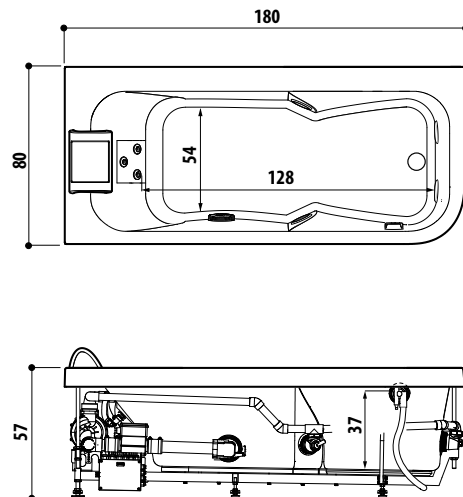

AQUASOUL LOUNGE
versione sinistra