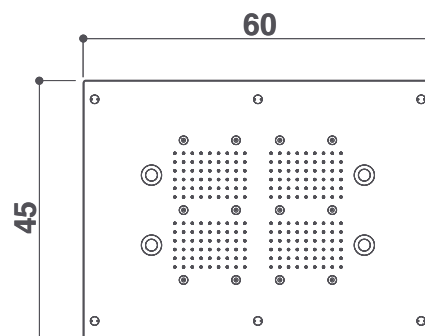

caleidos 60x45

cm 60 x 45

versione unica

installazione a soffitto, a incasso