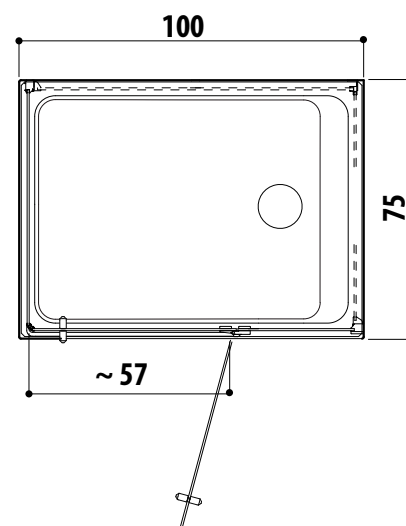

✓ Di serie ● Optional

FINITURE **COLONNA ATTREZZATA**

bianco opaco

argento satinato

play 90

cm 90 x 70 x 222h (TB) - 226h (TT)
versioni sinistra/destra
installazione angolo

altezza minima di installazione cm 240
apertura porta battente cm 47
incasso a pavimento (piletta) mm 80

play 100

cm 100 x 75 x 222h (TB) - 226h (TT)
Versioni sinistra/destra
installazione angolo

altezza minima di installazione cm 240
apertura porta battente cm 57
incasso a pavimento (piletta) mm 80

play 120

cm 120 x 80 x 222h (TB) - 226h (TT)
versioni sinistra/destra
installazione angolo

altezza minima di installazione cm 240
apertura porta battente cm 57
incasso a pavimento (piletta) mm 80

**GIOCHI D'ACQUA, LUCI E PROFUMI IN UNA DOCCIA CHE TI AVVOLGE.
IN TUTTI I SENSI.**