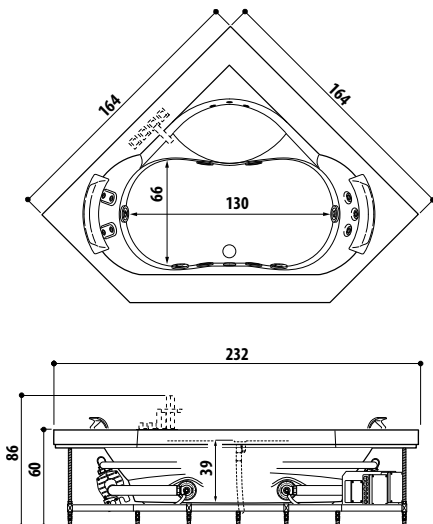

OPALIA

AURA CORNER 160 Corian®