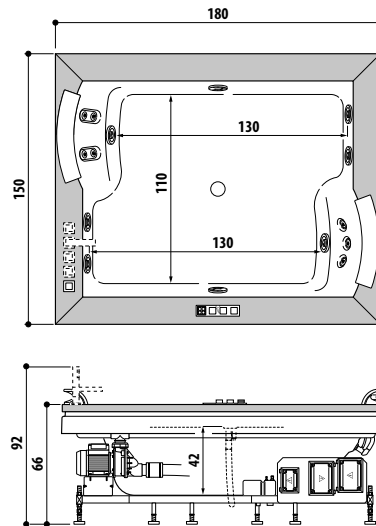

AURA PLUS stone/wood