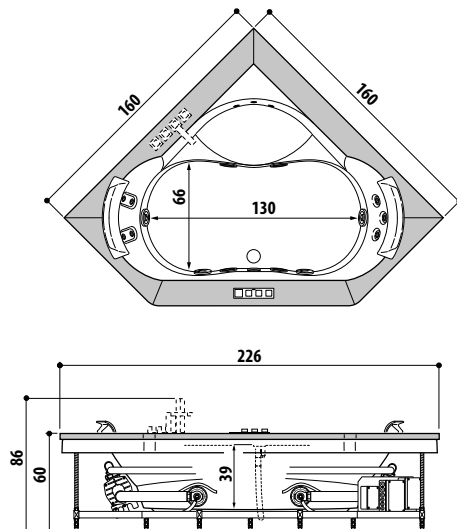

OPALIA Corian®

AURA CORNER 160 stone/wood