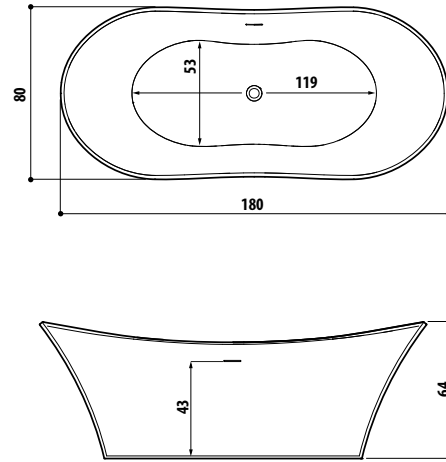

cm 120 x 80 x 222h (TB) - 226h (TT)
versioni sinistra/destra
installazione angolo

altezza minima di installazione cm 240
apertura porta battente cm 57
incasso a pavimento (piletta) mm 80

**GIOCHI D'ACQUA, LUCI E PROFUMI IN UNA DOCCIA CHE TI AVVOLGE.
IN TUTTI I SENSI.**

SX= Sinistra

DX= Destra

WE

ESIGENZE DI SPAZIO

DIMENSIONI			INSTALLAZIONE						MODELLO	PAG.
L	P	H	incasso	angolo	parete	centro stanza	nicchia	verso		
200	150	65	✓	✓	✓	✓	✓		SHARP EXTRA	76
195	115	63	✓						OPALIA Corian®	56
190	150	60	✓			✓			AQUASOUL EXTRA	68
	110	60/63	✓						OPALIA stone/wood	56
	100	60	✓			✓			ANIMA DESIGN	104
	90	57	✓	✓	✓	✓	✓	SX/DX	SHARP DOUBLE	76
			✓	✓					SX/DX	AQUASOUL DOUBLE
185	155	66	✓						AURA PLUS Corian®	48
	95	63,5				✓			DESIRE	102
ø180		66/69	✓						NOVA Pure Air®	62
		63/66	✓			✓			NOVA DESIGN	106
			✓			✓			NOVA stone / wood	62
180	150	66	✓						AURA PLUS stone/wood	48
164	164	60	✓						AURA CORNER Corian®	
160	160	63/66		✓					NOVA CORNER stone/wood	62
		60	✓	✓					AURA CORNER stone/wood	48
145/155	145/155	57	✓	✓					AQUASOUL CORNER	68

AQUASOUL OFFSET
versione sinistra

AQUASOUL CORNER 140
versione sinistra

AQUASOUL DOUBLE
versione sinistra

AQUASOUL CORNER 155

AQUASOUL EXTRA

SHARP 70
versione sinistra

SHARP 75
versione sinistra

SHARP DOUBLE

SHARP EXTRA

MYWAY 170
versione sinistra

MYWAY 180
versione sinistra

ENERGY 160
versione sinistra

ENERGY 170
versione sinistra

ENERGY 180
versione sinistra

ESPRIT

INFINITO