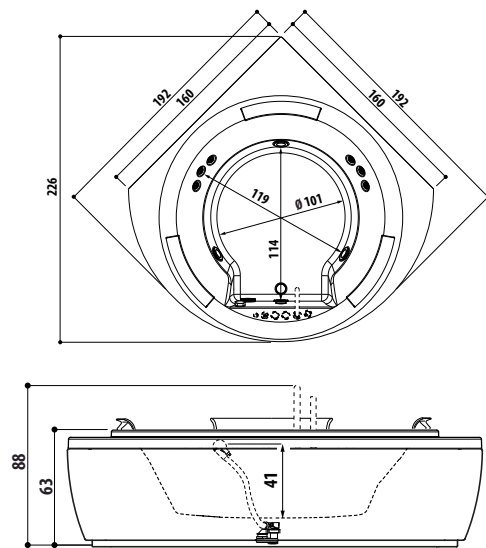

NOVA CORNER