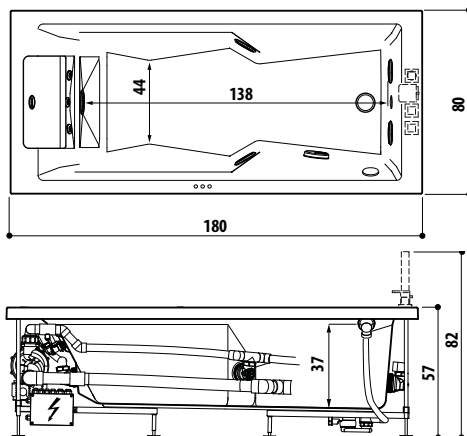

MYWAY 180
versione sinistra