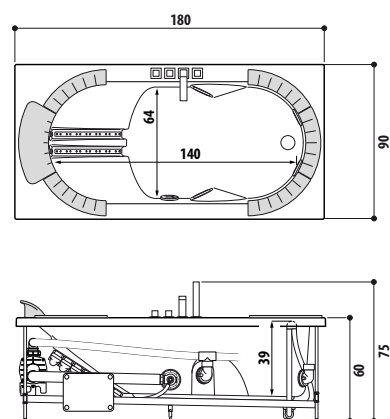

J-SHA MI
versione sinistra