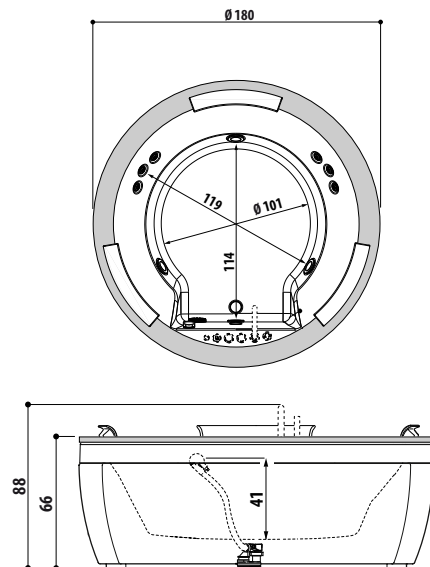

NOVA CORNER stone-wood

NOVA stone/wood