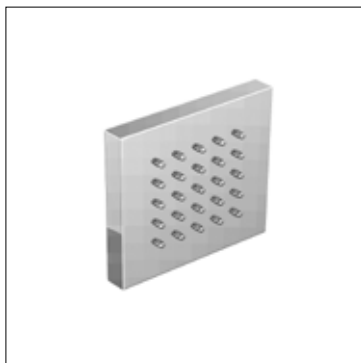

Getti laterali