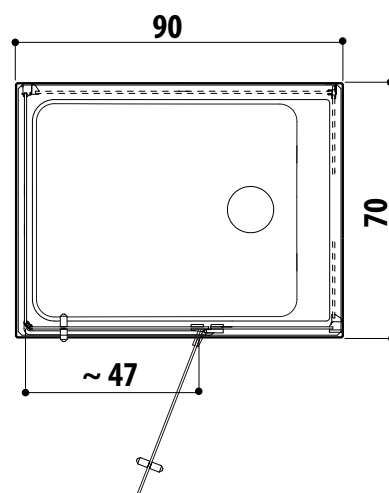

✓ Di serie ● Optional

FINITURE **COLONNA ATTREZZATA**

bianco opaco

argento satinato

play 90

cm 90 x 70 x 222h (TB) - 226h (TT)
versioni sinistra/destra
installazione angolo

altezza minima di installazione cm 240
apertura porta battente cm 47
incasso a pavimento (piletta) mm 80

play 100

cm 100 x 75 x 222h (TB) - 226h (TT)
Versioni sinistra/destra
installazione angolo

altezza minima di installazione cm 240
apertura porta battente cm 57
incasso a pavimento (piletta) mm 80

play 120

cm 120 x 80 x 222h (TB) - 226h (TT)
versioni sinistra/destra
installazione angolo

altezza minima di installazione cm 240
apertura porta battente cm 57
incasso a pavimento (piletta) mm 80

**GIOCHI D'ACQUA, LUCI E PROFUMI IN UNA DOCCIA CHE TI AVVOLGE.
IN TUTTI I SENSI.**