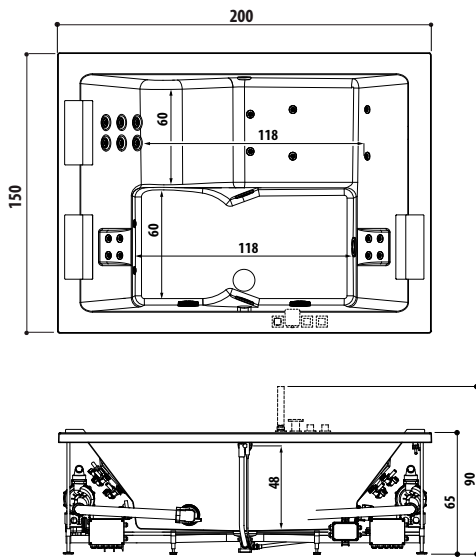

SHARP EXTRA