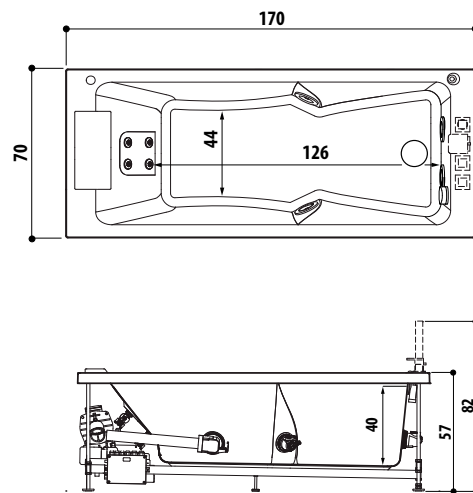

cm 120 x 80 x 222h (TB) - 226h (TT)
versioni sinistra/destra
installazione angolo

altezza minima di installazione cm 240
apertura porta battente cm 57
incasso a pavimento (piletta) mm 80

**GIOCHI D'ACQUA, LUCI E PROFUMI IN UNA DOCCIA CHE TI AVVOLGE.
IN TUTTI I SENSI.**

AQUASOUL OFFSET
versione sinistra

AQUASOUL CORNER 140
versione sinistra

AQUASOUL DOUBLE
versione sinistra

AQUASOUL CORNER 155

AQUASOUL EXTRA

SHARP 70
versione sinistra

SHARP 75
versione sinistra

SHARP DOUBLE