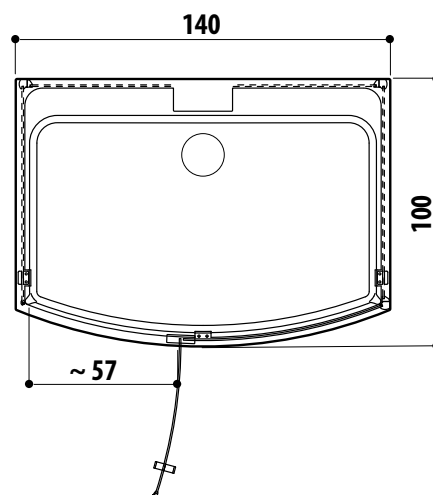

mynima I40

cm 140 X 86/100 X 222h

versione unica

installazione centro parete, angolo

altezza minima di installazione cm 240

apertura porta battente cm 57

incasso a pavimento (piletta) mm 80

mynima I40