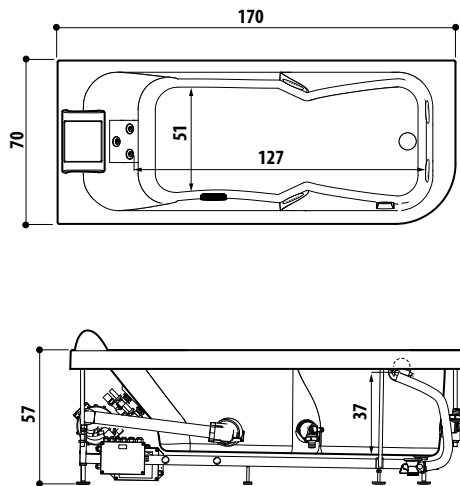

AQUASOUL
versione sinistra