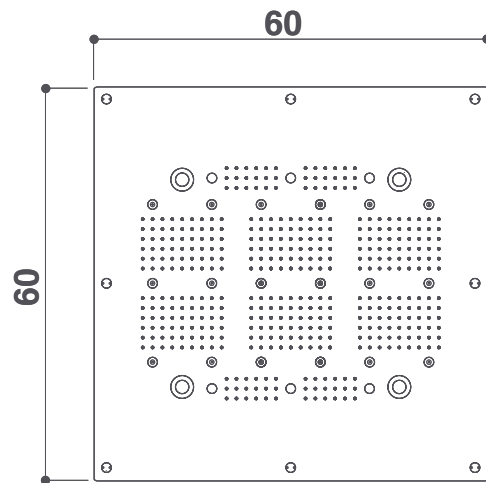

cm 60 x 45

versione unica

installazione a soffitto, a incasso

caleidos 60x60

cm 60 x 60

versione unica

installazione a soffitto, a incasso

ME