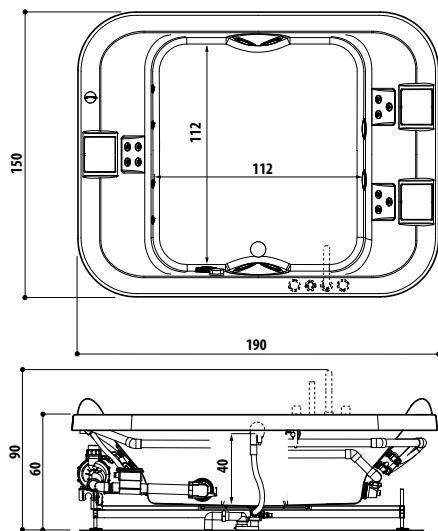

cm 120 x 80 x 222h (TB) - 226h (TT)
versioni sinistra/destra
installazione angolo

altezza minima di installazione cm 240
apertura porta battente cm 57
incasso a pavimento (piletta) mm 80

**GIOCHI D'ACQUA, LUCI E PROFUMI IN UNA DOCCIA CHE TI AVVOLGE.
IN TUTTI I SENSI.**

AQUASOUL OFFSET
versione sinistra

AQUASOUL CORNER 140
versione sinistra

AQUASOUL DOUBLE
versione sinistra

AQUASOUL CORNER 155

AQUASOUL EXTRA

SHARP 70
versione sinistra

SHARP 75
versione sinistra

SHARP DOUBLE