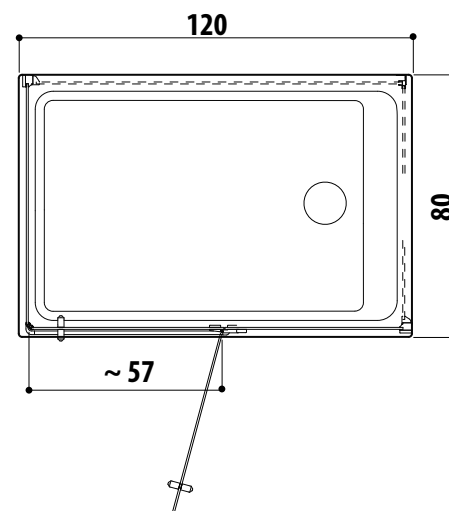

play 100

cm 100 x 75 x 222h (TB) - 226h (TT)
Versioni sinistra/destra
installazione angolo

altezza minima di installazione cm 240
apertura porta battente cm 57
incasso a pavimento (piletta) mm 80

play 120

cm 120 x 80 x 222h (TB) - 226h (TT)
versioni sinistra/destra
installazione angolo

altezza minima di installazione cm 240
apertura porta battente cm 57
incasso a pavimento (piletta) mm 80

**GIOCHI D'ACQUA, LUCI E PROFUMI IN UNA DOCCIA CHE TI AVVOLGE.
IN TUTTI I SENSI.**