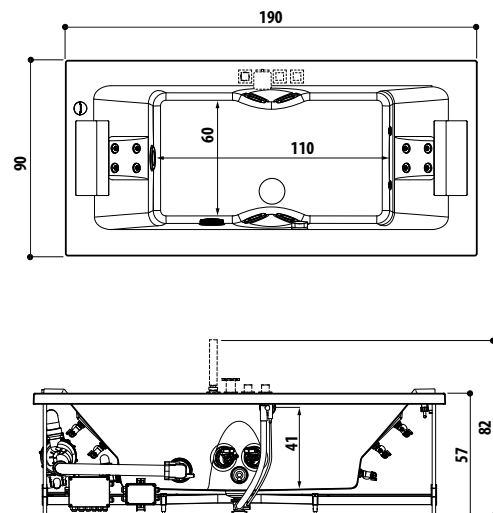

cm 120 x 80 x 222h (TB) - 226h (TT)
versioni sinistra/destra
installazione angolo

altezza minima di installazione cm 240
apertura porta battente cm 57
incasso a pavimento (piletta) mm 80

**GIOCHI D'ACQUA, LUCI E PROFUMI IN UNA DOCCIA CHE TI AVVOLGE.
IN TUTTI I SENSI.**

AQUASOUL OFFSET
versione sinistra

AQUASOUL CORNER 140
versione sinistra

AQUASOUL DOUBLE
versione sinistra

AQUASOUL CORNER 155

AQUASOUL EXTRA

SHARP 70
versione sinistra

SHARP 75
versione sinistra

SHARP DOUBLE