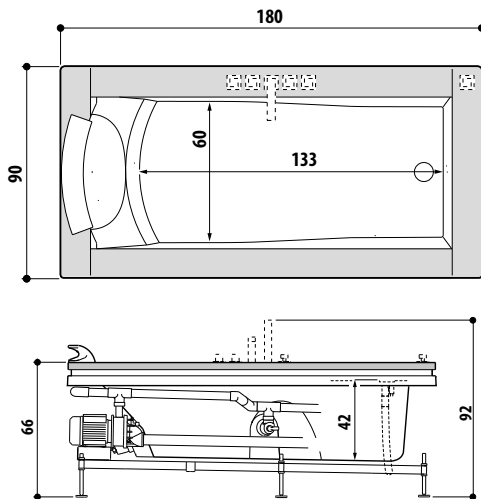

AURA UNO DESIGN stone-wood