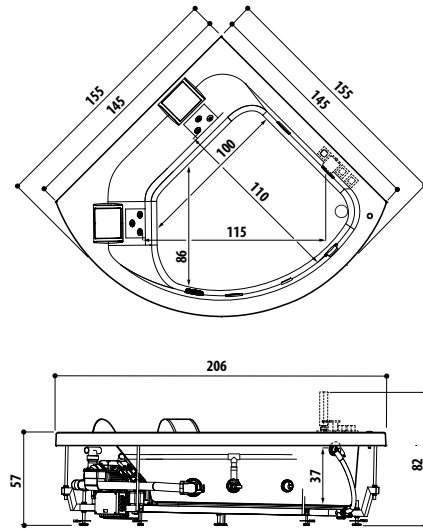

cm 120 x 80 x 222h (TB) - 226h (TT)
versioni sinistra/destra
installazione angolo

altezza minima di installazione cm 240
apertura porta battente cm 57
incasso a pavimento (piletta) mm 80

**GIOCHI D'ACQUA, LUCI E PROFUMI IN UNA DOCCIA CHE TI AVVOLGE.
IN TUTTI I SENSI.**

AQUASOUL OFFSET
versione sinistra

AQUASOUL CORNER 140
versione sinistra

AQUASOUL DOUBLE
versione sinistra

AQUASOUL CORNER 155

AQUASOUL EXTRA

SHARP 70
versione sinistra

SHARP 75
versione sinistra

SHARP DOUBLE