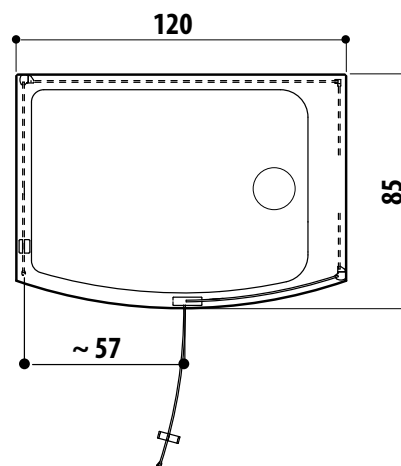

✓ Di serie ● Optional

FINITURA COLONNA ATTREZZATA

argento satinato

MYNIMA

mynima 140

mynima 90

cm 90/100 X 90/100 X 222h
 versioni sinistra/destra
 installazione angolo

altezza minima di installazione cm 240
 apertura porta battente cm 48
 incasso a pavimento (piletta) mm 80

mynima 120

cm 120 X 75/85 X 222h
 versioni sinistra/destra
 installazione angolo

altezza minima di installazione cm 240
 apertura porta battente cm 57
 incasso a pavimento (piletta) mm 80

mynima I40

cm 140 X 86/100 X 222h