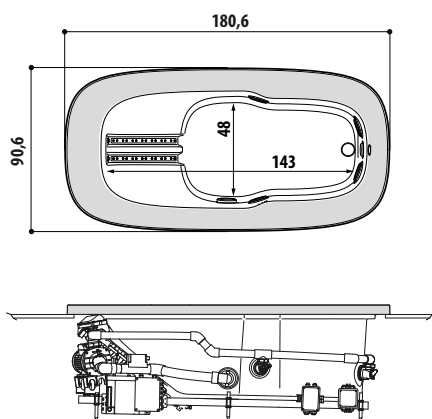

MUSE incasso
versione sinistra