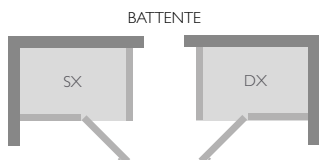

mynima I40

cm 140 X 86/100 X 222h

versione unica

installazione centro parete, angolo

altezza minima di installazione cm 240

apertura porta battente cm 57

incasso a pavimento (piletta) mm 80

mynima I40