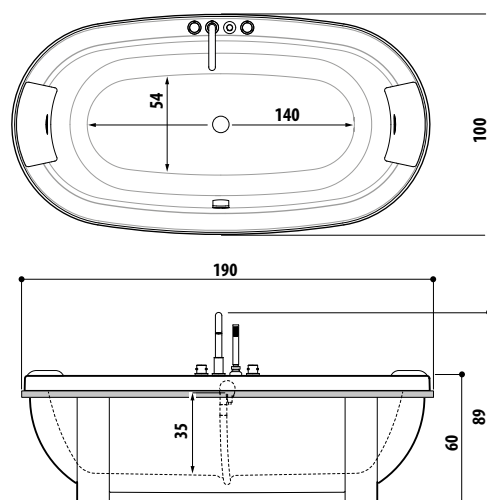

cm 120 x 80 x 222h (TB) - 226h (TT)
versioni sinistra/destra
installazione angolo

altezza minima di installazione cm 240
apertura porta battente cm 57
incasso a pavimento (piletta) mm 80

**GIOCHI D'ACQUA, LUCI E PROFUMI IN UNA DOCCIA CHE TI AVVOLGE.
IN TUTTI I SENSI.**

AURA UNO DESIGN stone-wood

DESIRE

ANIMA DESIGN incasso

ANIMA DESIGN

NOVA DESIGN stone/wood centro stanza

Alimentazione elettrica 220/240 V - 50 Hz-60 Hz.

SAFETY START

Tutte le vasche idromassaggio sono dotate di un sistema che previene l'avvio accidentale dell'idromassaggio in vasca.