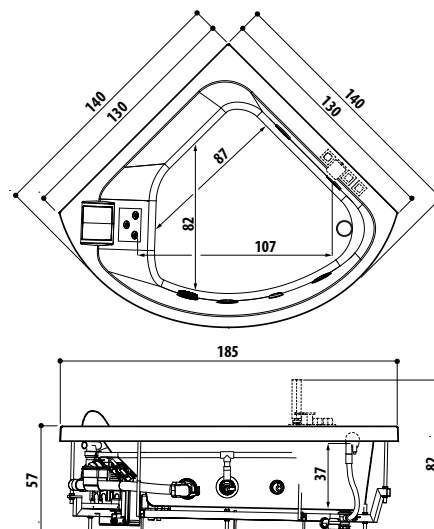

AQUASOUL CORNER 155

AQUASOUL CORNER 140
versione sinistra