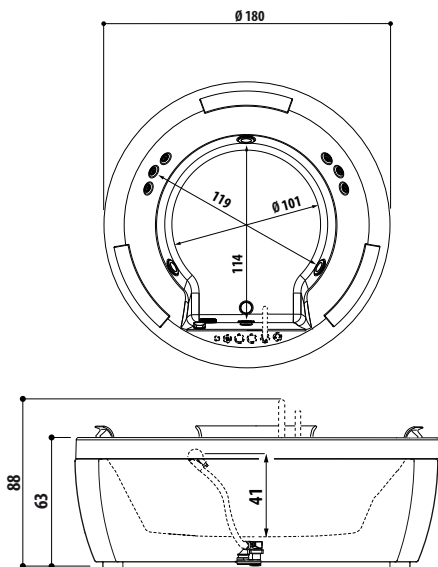

NOVA PURE AIR

NOVA