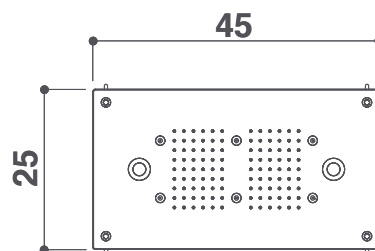

cm 45 x 45

versione unica

installazione a soffitto, a incasso

caleidos 45x25

cm 45 x 25

versione unica

installazione a soffitto, a incasso

caleidos 60x45