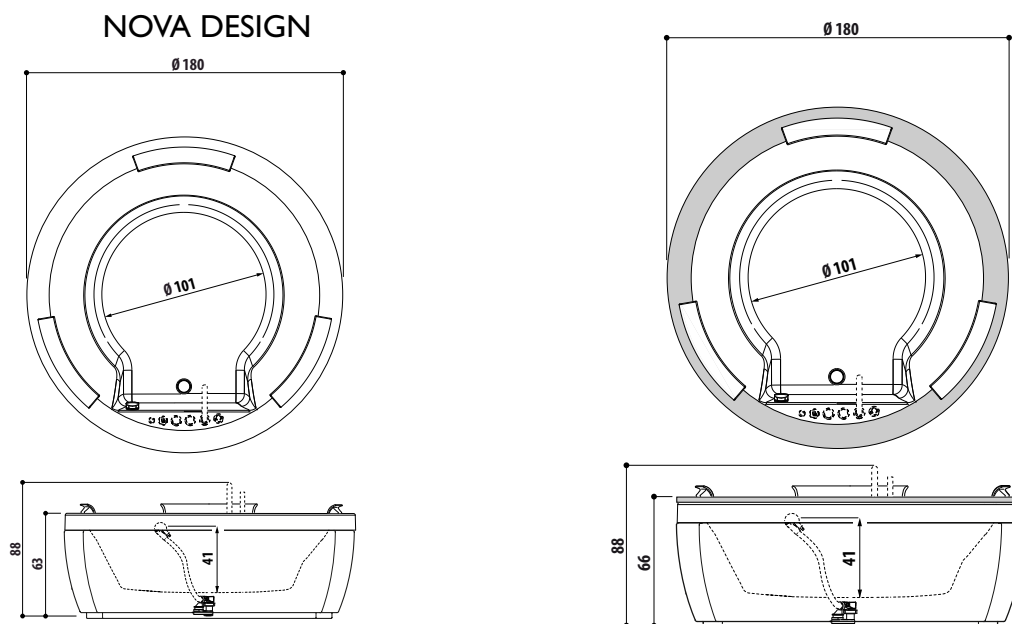

cm 120 x 80 x 222h (TB) - 226h (TT)
versioni sinistra/destra
installazione angolo

altezza minima di installazione cm 240
apertura porta battente cm 57
incasso a pavimento (piletta) mm 80

**GIOCHI D'ACQUA, LUCI E PROFUMI IN UNA DOCCIA CHE TI AVVOLGE.
IN TUTTI I SENSI.**

AURA UNO DESIGN stone-wood

DESIRE

ANIMA DESIGN incasso

ANIMA DESIGN

NOVA DESIGN stone/wood centro stanza

Alimentazione elettrica 220/240 V - 50 Hz-60 Hz.

SAFETY START

Tutte le vasche idromassaggio sono dotate di un sistema che previene l'avvio accidentale dell'idromassaggio in vasca.