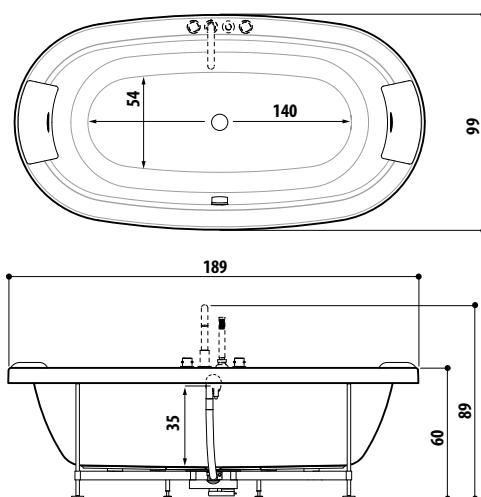

ANIMA DESIGN incasso