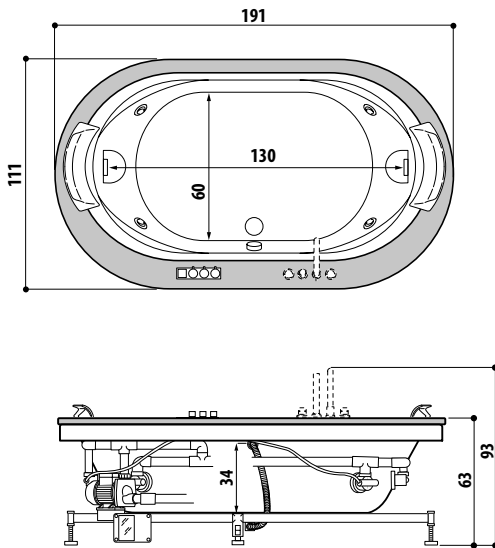

OPALIA stone/wood