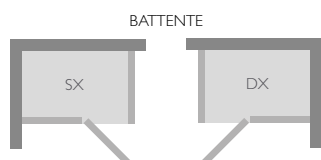

✓ Di serie ● Optional

FINITURE **COLONNA ATTREZZATA**

bianco opaco

argento satinato

play 90

cm 90 x 70 x 222h (TB) - 226h (TT)
versioni sinistra/destra
installazione angolo

altezza minima di installazione cm 240
apertura porta battente cm 47
incasso a pavimento (piletta) mm 80

play 100

cm 100 x 75 x 222h (TB) - 226h (TT)
Versioni sinistra/destra
installazione angolo

altezza minima di installazione cm 240
apertura porta battente cm 57
incasso a pavimento (piletta) mm 80

play 120