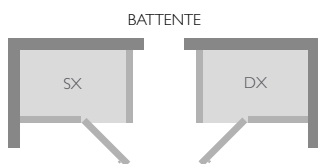

✓ Di serie ● Optional

FINITURA COLONNA ATTREZZATA

argento satinato

MYNIMA

mynima 140

mynima 90

cm 90/100 X 90/100 X 222h
 versioni sinistra/destra
 installazione angolo

altezza minima di installazione cm 240
 apertura porta battente cm 48
 incasso a pavimento (piletta) mm 80

mynima 120

cm 120 X 75/85 X 222h
 versioni sinistra/destra
 installazione angolo

altezza minima di installazione cm 240
 apertura porta battente cm 57
 incasso a pavimento (piletta) mm 80

mynima I40

cm 140 X 86/100 X 222h