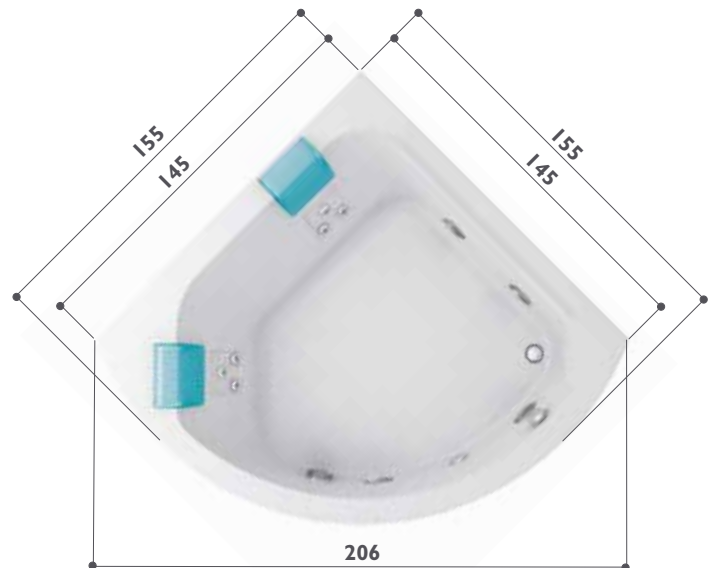

SINISTRA

aquasoul corner

cm 130/140 x 130/140 x 57h
 versione unica, sinistra
 installazione incasso, angolo
 peso netto kg 70
 carico su pavimento kg/m² 250
 profondità vasca al troppo pieno cm 37
 lunghezza alle bocchette cm 107
 larghezza massima seduta cm 82
 quantità media d'acqua per l'idromassaggio L 280

SINISTRA

AQUASOUL

aquasoul corner 140

aquasoul double

cm 190 x 90 x 57h
 versione sinistra/destra
 installazione incasso, angolo
 peso netto kg 90
 carico su pavimento kg/m² 295
 profondità vasca al troppo pieno cm 37
 lunghezza alle bocchette cm 120
 larghezza massima seduta cm 62
 quantità media d'acqua per l'idromassaggio L 220

SINISTRA

aquasoul corner

cm 145/155 x 145/155 x 57h
 versione unica
 installazione incasso, angolo
 peso netto kg 80
 carico su pavimento kg/m² 266
 profondità vasca al troppo pieno cm 37
 lunghezza alle bocchette cm 110-115
 larghezza massima seduta cm 86-100
 quantità media d'acqua per l'idromassaggio L 320