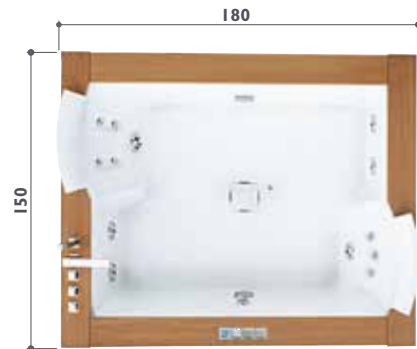

SINISTRA

aura corner Corian®

cm 144 x 144 x 60h
 versione unica sinistra
 installazione incasso

peso netto kg 115
 carico su pavimento kg/m² 250
 profondità vasca al troppopieno cm 39
 lunghezza alle bocchette cm 117
 larghezza massima seduta cm 68
 quantità media d'acqua per l'idromassaggio L 220

SINISTRA

A U R A

aura corner 140 teak

aura plus stone/wood

cm 180 x 150 x 66h
 versione unica
 installazione incasso

peso netto kg:
 stone 200 - wood 125
 carico su pavimento kg/m²:
 stone 315 - wood 287
 profondità vasca al troppopieno cm 42
 lunghezza alle bocchette cm 130
 larghezza massima seduta cm 110
 quantità media d'acqua per l'idromassaggio L 530

aura plus Corian®

cm 185 x 155 x 66h
 versione unica
 installazione incasso

peso netto kg 165
 carico su pavimento kg/m² 285
 profondità vasca al troppopieno cm 42
 lunghezza alle bocchette cm 130
 larghezza massima seduta cm 110
 quantità media d'acqua per l'idromassaggio L 530