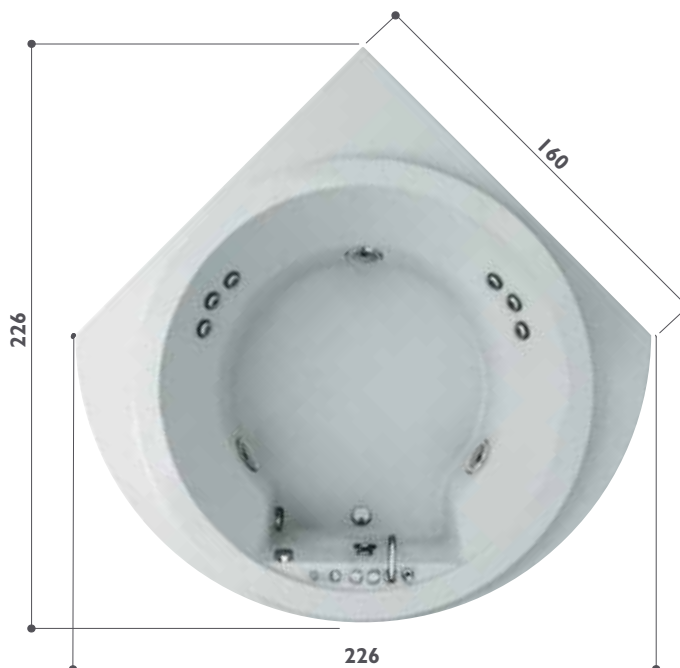

nova corner stone/wood

cm 160 X 160 X 63/66h

versione unica

installazione angolo

peso netto kg:

senza top 130

stone 183

wood 142

carico su pavimento kg/m²:

senza top 196

stone 212

wood 200

profondità vasca al troppopieno cm 41

lunghezza alle bocchette cm 114-119

larghezza massima seduta cm 101

quantità media d'acqua per l'idromassaggio L 400