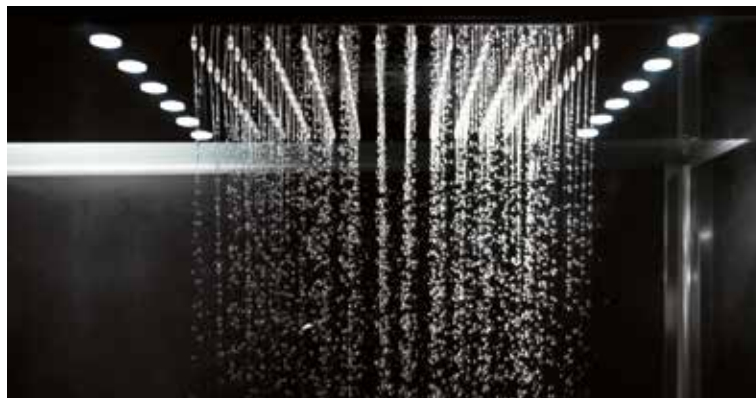

Cambia la direzione dei getti a 360 gradi, per trattare parti del corpo specifiche con la perfetta miscela di aria ed acqua. Ruota i getti per controllarne la potenza o chiuderli completamente.

GUARDA IL VIDEO

Doccia e bagno turco. Il tuo centro benessere.

A pioggia, scozzese, a cascata... Esistono tanti tipi di docce ma, quando si tratta di docce Jacuzzi®, a te bastano due parole per ricordarle tutte: centro benessere. Dai getti d'acqua regolabili su ogni regione del corpo, otterrai infatti i benefici di un autentico trattamento rilassante e rigenerante, sia per la mente che per il corpo. L'idroterapia Jacuzzi® è studiata per rispondere a tutte le esigenze: rassoda la pelle e ne conserva l'elasticità, favorisce la circolazione cutanea e combatte persino la cellulite.

Potrai inoltre purificarti con un bagno turco, detergere a fondo la pelle, migliorare il sistema respiratorio e poi ripartire con una nuova energia. Il bagno turco, detto anche "hammam", consiste in un bagno di vapore secco che si differenzia dalla sauna perché richiede un ambiente saturo di aria calda a 40-50°C con umidità del 100%. Questo trattamento rinforza il sistema immunitario, migliora il metabolismo e la circolazione. Abbinato all'aromaterapia, ha effetti sorprendenti sia sul fisico che sulla psiche. Insomma, potrai lasciare scorrere via tutto ciò che ostacola il tuo benessere. E non è più solo un modo di dire.