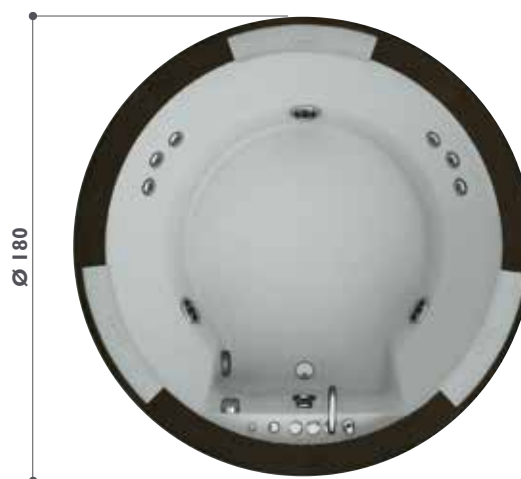

lunghezza alle bocchette cm 114-119

larghezza massima seduta cm 101

quantità media d'acqua per l'idromassaggio L 400

nova corner stone/wood

cm 160 X 160 X 63/66h

versione unica

installazione angolo

peso netto kg: