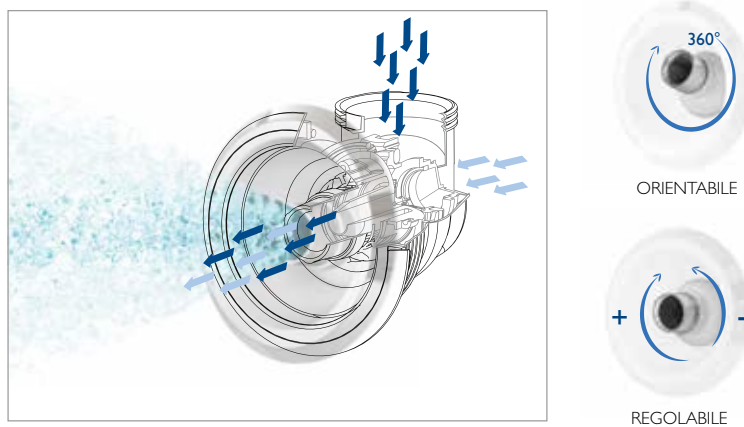

33°C Acqua tiepida

fino a

Contribuisce a eliminare la ritenzione idrica.

27°C Acqua fresca

fino a

Allevia il senso di spossatezza.

18°C Acqua fredda

fino a

Cambia la direzione dei getti a 360 gradi, per trattare parti del corpo specifiche con la perfetta miscela di aria ed acqua. Ruota i getti per controllarne la potenza o chiuderli completamente.

GUARDA IL VIDEO