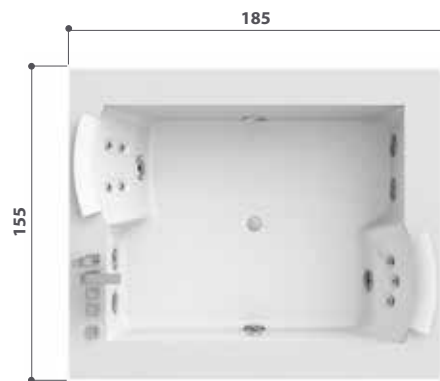

aura plus Corian®

cm 185 x 155 x 66h
versione unica
installazione incasso

peso netto kg 165
carico su pavimento kg/m² 285
profondità vasca al troppopieno cm 42
lunghezza alle bocchette cm 130
larghezza massima seduta cm 110
quantità media d'acqua per l'idromassaggio L 530