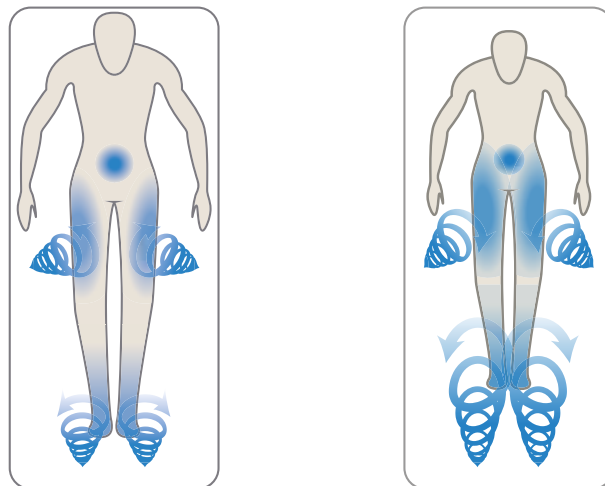

33°C Acqua tiepida

fino a

Contribuisce a eliminare la ritenzione idrica.

27°C Acqua fresca

fino a

Allevia il senso di spossatezza.

18°C Acqua fredda

fino a

Cambia la direzione dei getti a 360 gradi, per trattare parti del corpo specifiche con la perfetta miscela di aria ed acqua. Ruota i getti per controllarne la potenza o chiuderli completamente.

GUARDA IL VIDEO