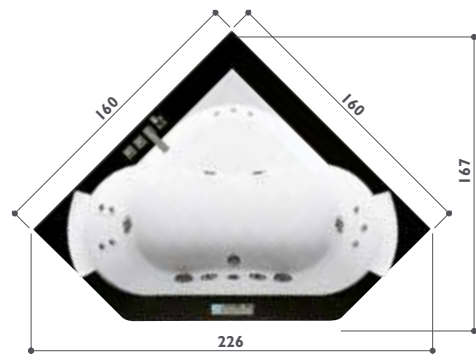

aura corner stone/wood

cm 160 x 160 x 60h
versione unica
installazione incasso, ad angolo

peso netto kg:
stone 191 - wood 116
carico su pavimento kg/m²:
stone 267 - wood 233
profondità vasca al troppopieno cm 39
lunghezza alle bocchette cm 130
larghezza massima seduta cm 66
quantità media d'acqua per l'idromassaggio L 320