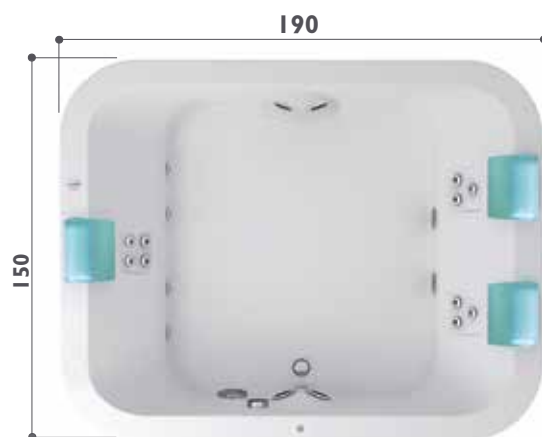

SINISTRA

AQUASOUL

aquasoul corner 140

aquasoul double

cm 190 x 90 x 57h
 versione sinistra/destra
 installazione incasso, angolo
 peso netto kg 90
 carico su pavimento kg/m² 295
 profondità vasca al troppo pieno cm 37
 lunghezza alle bocchette cm 120
 larghezza massima seduta cm 62
 quantità media d'acqua per l'idromassaggio L 220

SINISTRA

aquasoul corner

cm 145/155 x 145/155 x 57h
 versione unica
 installazione incasso, angolo
 peso netto kg 80
 carico su pavimento kg/m² 266
 profondità vasca al troppo pieno cm 37
 lunghezza alle bocchette cm 110-115
 larghezza massima seduta cm 86-100
 quantità media d'acqua per l'idromassaggio L 320

aquasoul extra

cm 190 x 150 x 60h
 versione unica
 installazione incasso, centro stanza
 peso netto kg 125
 carico su pavimento kg/m² 395
 profondità vasca al troppo pieno cm 40
 lunghezza alle bocchette cm 112
 larghezza massima seduta cm 112
 quantità media d'acqua per l'idromassaggio L 400