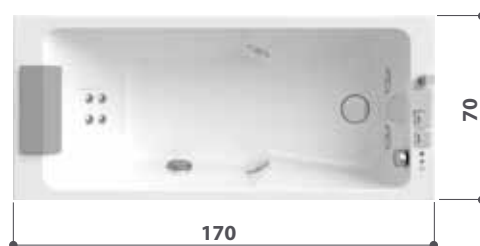

✓ Di serie ● Optional

MATERIALI PANNELLI

grey
linen

oak

S H A R P

sharp 70

sharp 70

cm 170 x 70 x 57h
 versione sinistra/destra
 installazione angolo, incasso, nicchia, parete
 peso netto kg 60
 carico su pavimento kg/m² 245
 profondità vasca al troppo pieno cm 40
 lunghezza alle bocchette cm 118
 larghezza massima seduta cm 44
 quantità media d'acqua per l'idromassaggio L 162