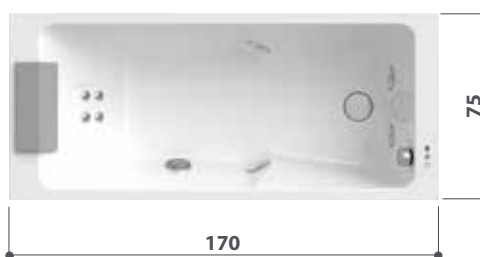

sharp 70

cm 170 x 70 x 57h
versione sinistra/destra
installazione angolo, incasso, nicchia, parete
peso netto kg 60
carico su pavimento kg/m² 245
profondità vasca al troppo pieno cm 40
lunghezza alle bocchette cm 118
larghezza massima seduta cm 44
quantità media d'acqua per l'idromassaggio L 162

SINISTRA

sharp 75

cm 170 x 75 x 57h
versione sinistra/destra
installazione angolo, incasso, nicchia, parete
peso netto kg 65
carico su pavimento kg/m² 250
profondità vasca al troppo pieno cm 40
lunghezza alle bocchette cm 126
larghezza massima seduta cm 49
quantità media d'acqua per l'idromassaggio L 180

SINISTRA