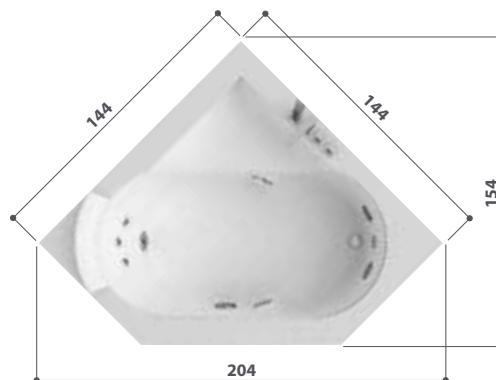

aura uno stone/wood

cm 180 x 90 x 66h
versione unica sinistra
installazione incasso

peso netto kg:
stone 133 - wood 100
carico su pavimento kg/m²:
stone 301 - wood 281
profondità vasca al troppopieno cm 42
lunghezza alle bocchette cm 133
larghezza massima seduta cm 60
quantità media d'acqua per l'idromassaggio L 275

aura uno Corian®

cm 185 x 95 x 66h
versione unica sinistra
installazione incasso

peso netto kg 131
carico su pavimento kg/m² 300
profondità vasca al troppopieno cm 42
lunghezza alle bocchette cm 133
larghezza massima seduta cm 60
quantità media d'acqua per l'idromassaggio L 275

aura corner stone/wood

cm 140 x 140 x 60h
versione unica sinistra
installazione incasso, ad angolo

peso netto kg:
stone 155 - wood 90
carico su pavimento kg/m²:
stone 285 - wood 248
profondità vasca al troppopieno cm 39
lunghezza alle bocchette cm 117
larghezza massima seduta cm 68
quantità media d'acqua per l'idromassaggio L 220

aura corner Corian®

cm 144 x 144 x 60h
versione unica sinistra
installazione incasso

peso netto kg 115
carico su pavimento kg/m² 250
profondità vasca al troppopieno cm 39
lunghezza alle bocchette cm 117
larghezza massima seduta cm 68
quantità media d'acqua per l'idromassaggio L 220

SINISTRA