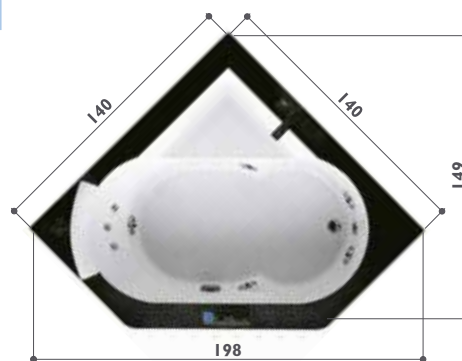

SINISTRA

aura corner Corian®

cm 144 x 144 x 60h
versione unica sinistra
installazione incasso

peso netto kg 115
carico su pavimento kg/m² 250
profondità vasca al troppopieno cm 39
lunghezza alle bocchette cm 117
larghezza massima seduta cm 68
quantità media d'acqua per l'idromassaggio L 220