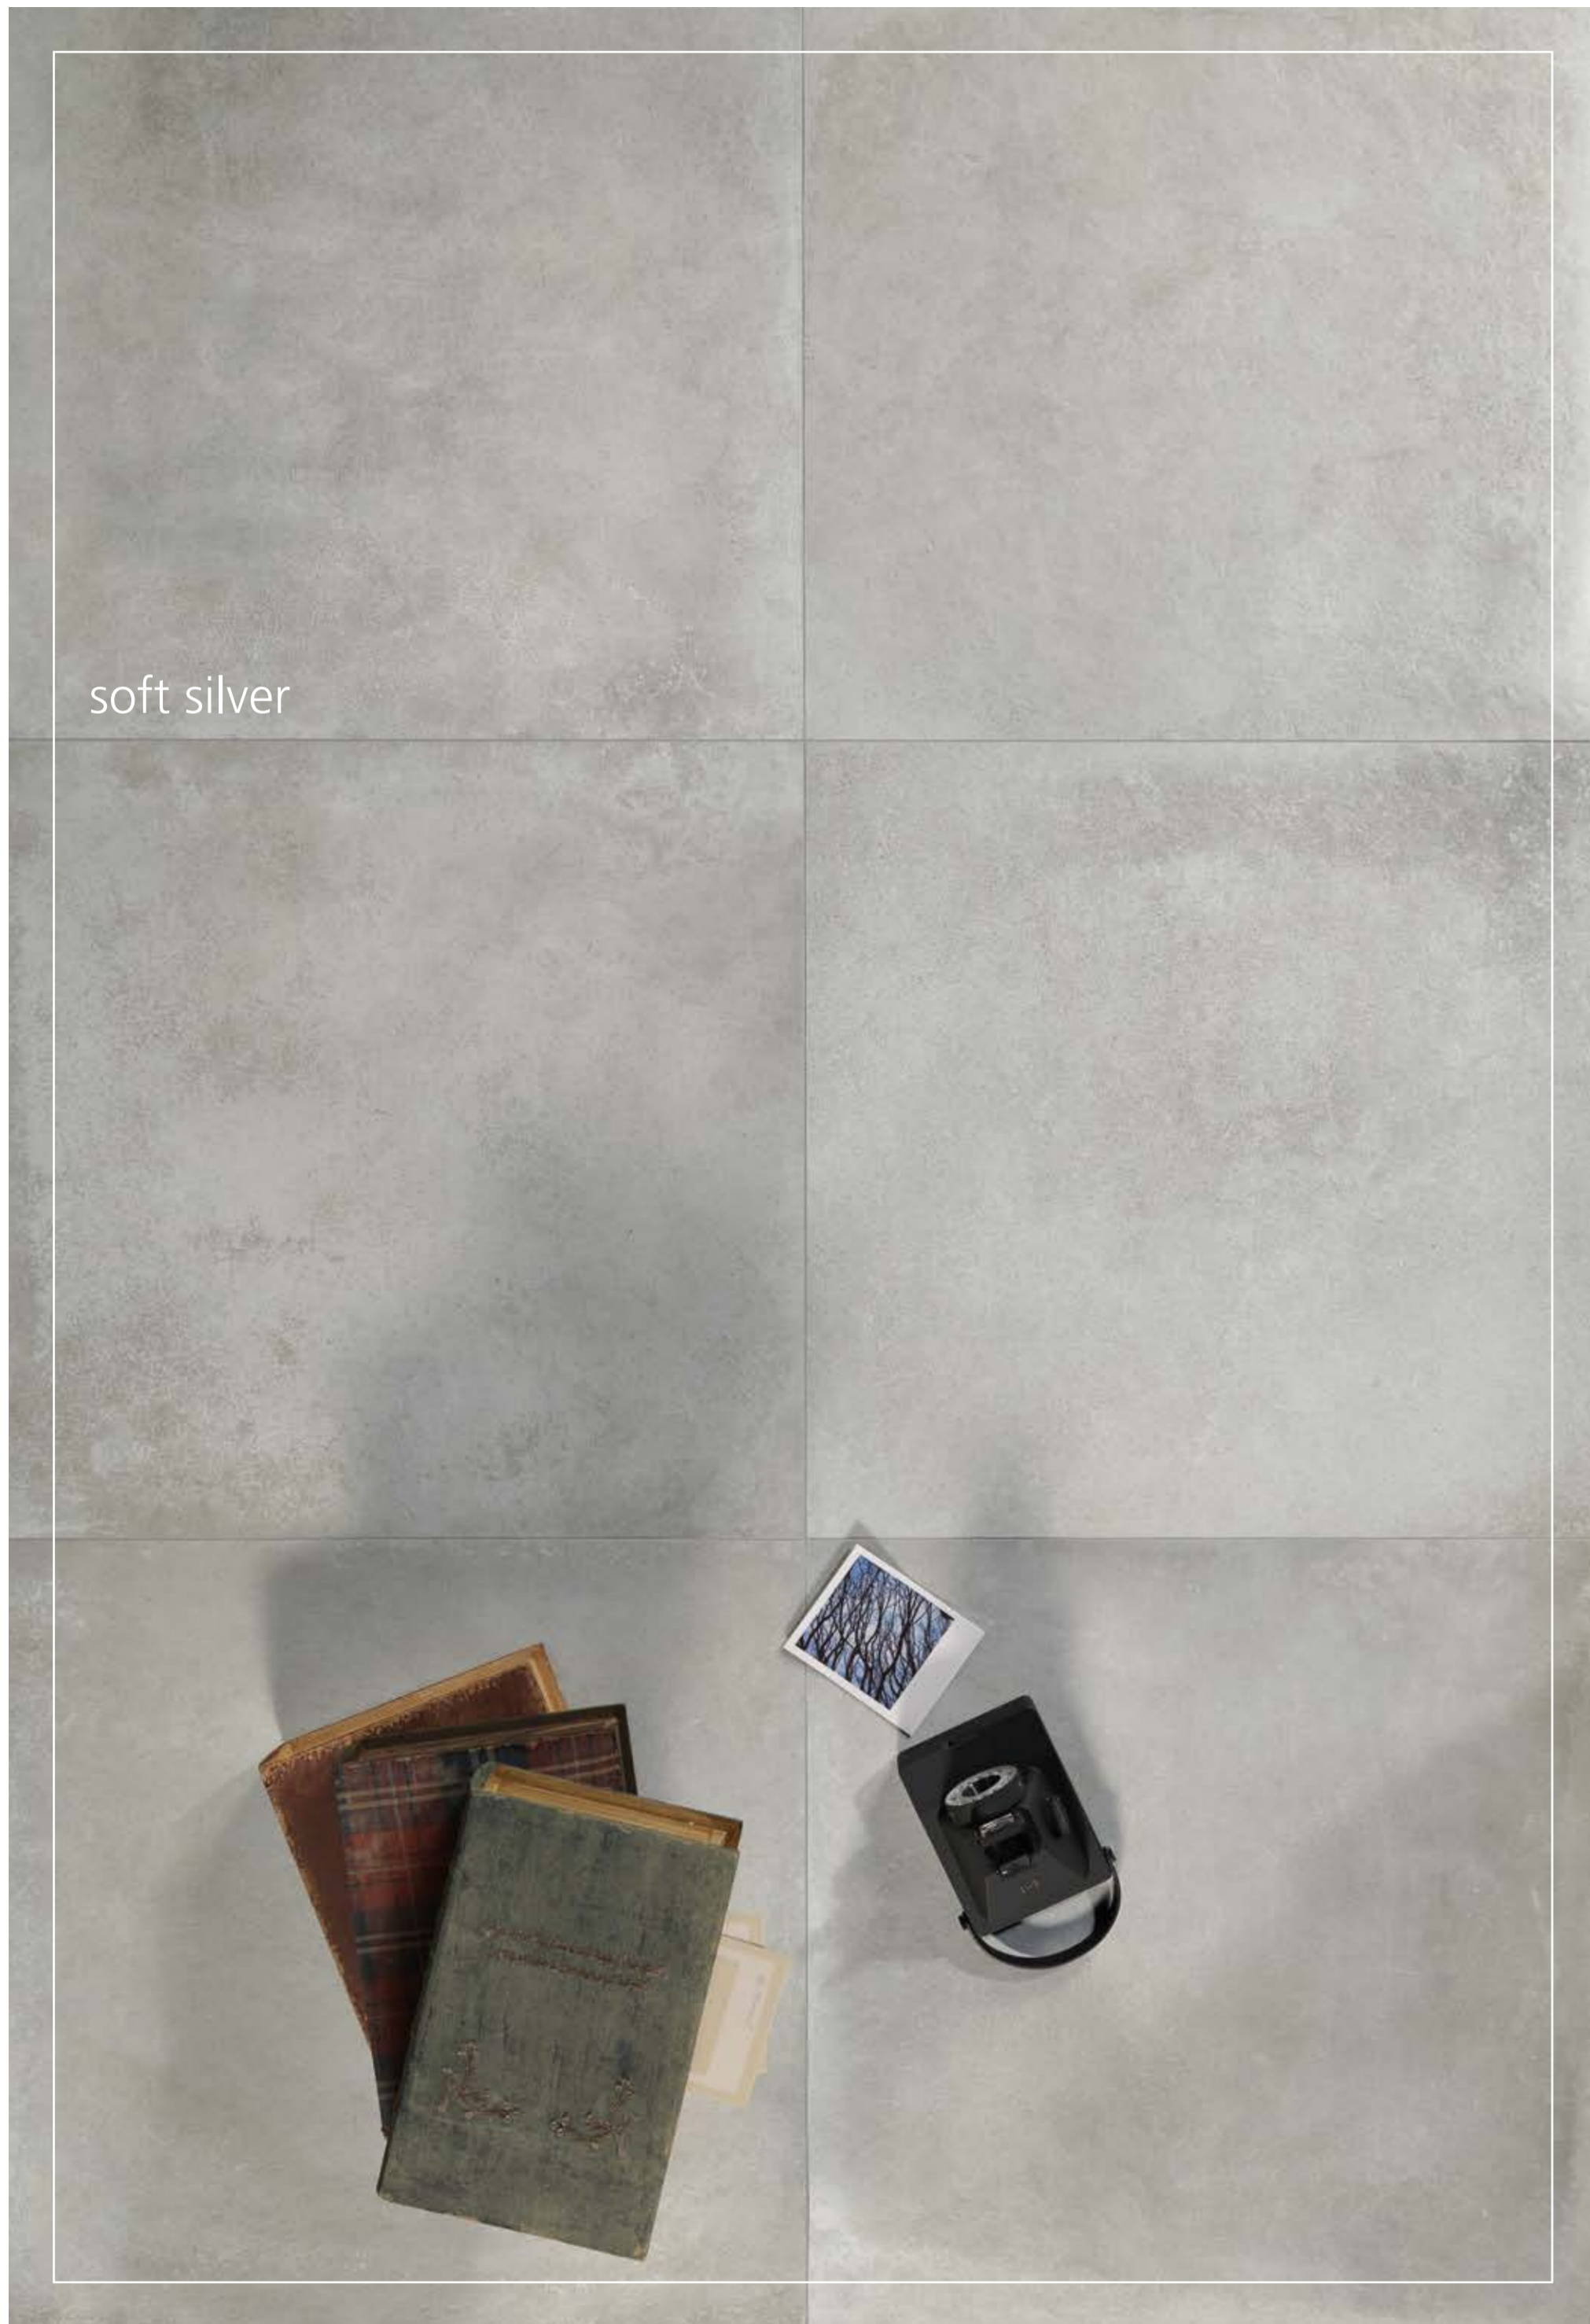

soft silver