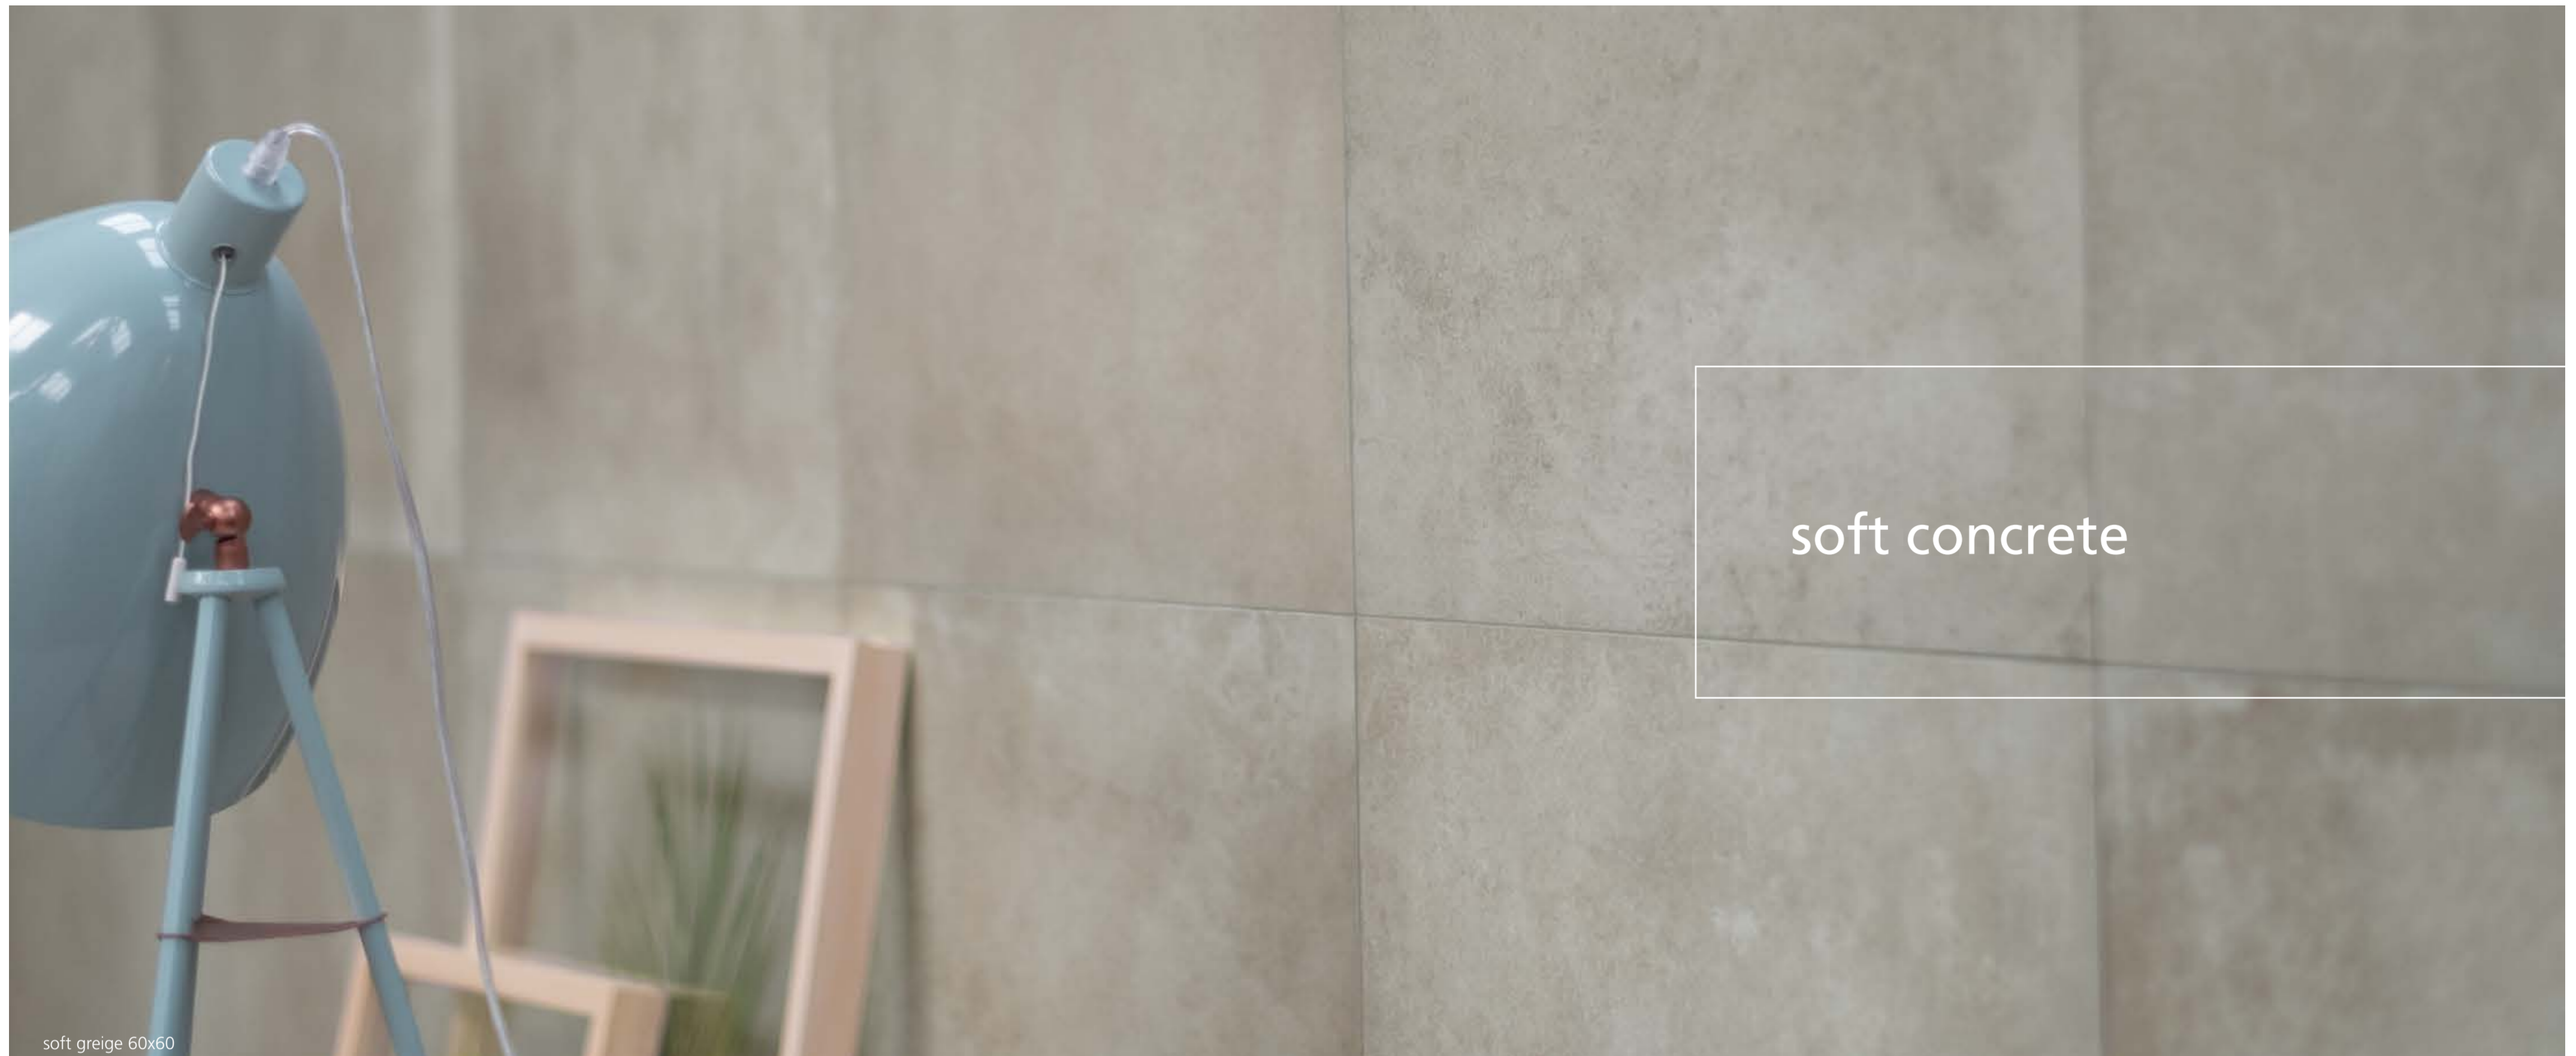

stone  
news

soft concrete

soft greige 60x60

## soft concrete

Matière vivante que le temps transforme jour après jour en lui conférant d'innombrables nuances qui caractérisent chaque dalle en la rendant unique. La grande diversité des faces permet des associations différentes qui confèrent un réalisme fort et une personnalité propre au revêtement de sol. L'aspect naturel de la surface, très matérielle mais également souple, se prête à l'utilisation dans des intérieurs contemporains et shabby, tout comme dans des contextes rustiques et rétro.

Materia viva que el tiempo transforma día tras día confiriéndole las innumerables gradaciones que caracterizan cada placa haciéndola única. La elevada variabilidad de las caras permite efectuar distintas combinaciones que aportan un fuerte realismo y una personalidad propia a la pavimentación. El aspecto natural de la superficie, fuertemente texturizada y suave al mismo tiempo, se presta al uso tanto en interiores contemporáneos y retro.