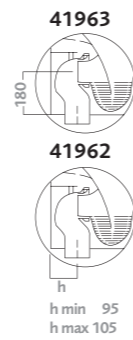

bidet
disponibile per rubinetteria monoforo.
installazione a **filo parete**.
kit di fissaggio incluso. peso Kg ca. 25

codice	descrizione
79251	bidet per allacciamento acqua interno

vaso completo di sedile
vaso a cacciata con scarico multi (s/p). sedile in termoindurente.
installazione a **filo parete** con l'apposito raccordo plastico.
kit di fissaggio incluso. funziona a partire da 4 litri. peso kg ca. 32

codice	descrizione
79331	vaso con sedile
79332	vaso con sedile con chiusura ammortizzata
41962	raccordo plastico scarico pavimento (s)
41963	raccordo plastico scarico parete (p)

vaso RIMFREE® completo di sedile
vaso a cacciata senza brida con scarico multi (s/p). sedile in termoindurente.
installazione a **filo parete** con l'apposito raccordo plastico. kit di fissaggio
incluso. funziona a partire da 4 litri. peso kg ca. 32

codice	descrizione
79335	vaso RIMFREE® con sedile
79336	vaso RIMFREE® con sedile con chiusura ammortizzata
41962	raccordo plastico scarico pavimento (s)
41963	raccordo plastico scarico parete (p)

bidet
available with one tap-hole.
back to wall installation. fixing kit included.
approx. weight kg 25

codice	descrizione
79251	bidet for hidden water connection

water closet with seat
washdown bowl multi outlet (v/h). duroplast seat.
back to wall installation with plastic pipe. fixing kit included.
starting from 4 litres flushing. approx. weight kg 32

code	description
79331	water closet with seat
79332	water closet with seat with soft close mechanism
41962	vertical (v) outlet plastic pipe
41963	horizontal (h) outlet plastic pipe