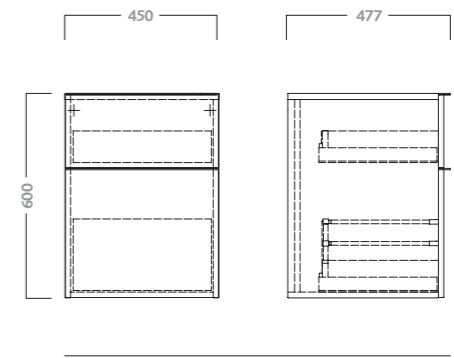

**contenitore sospeso 45
completo di due cassetti**

codice	descrizione
79801	contenitore sospeso 45

**wall hung cabinet 45
with two drawers**

code	description
79801	wall hung cabinet 45