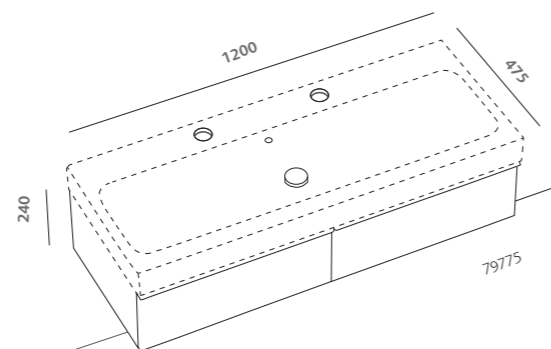

specchio 120x75 (79808)
lavabo simmetrico 120 (79120)
mobile sospeso 120 bianco lucido
(79775-083)

pagine precedenti:

specchio 90x75 (79807)
lavabo simmetrico 90 (79090)
mobile sospeso 90 grigio platino
lucido (79779-095)
contenitore verticale 180 con anta
reversibile grigio platino lucido
(79804-095)
porta pivot 120 sinistra per
nicchia (70051) split.01

mirror 120x75 (79807)
symmetrical washbasin 120
(79120)
white high gloss wall hung cabinet
120 (79775-083)

previous pages:

mirror 90x75 (79807)
symmetrical washbasins 90
(79090)
platin grey high gloss wall hung
cabinet 90 (79779-095)
platin grey high gloss vertical
cabinet 180 with reversibile door
(79804-095)
split.01 pivot door 120 left
for a niche (70051)