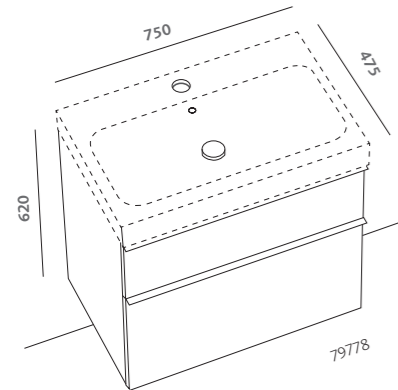

specchio 120x75 (79808)
lavabo simmetrico 120 (79120)
mobile sospeso 120 bianco lucido
(79775-083)

pagine precedenti:

specchio 90x75 (79807)
lavabo simmetrico 90 (79090)
mobile sospeso 90 grigio platino
lucido (79779-095)
contenitore verticale 180 con anta
reversibile grigio platino lucido
(79804-095)
porta pivot 120 sinistra per
nicchia (70051) split.01

mirror 120x75 (79807)
symmetrical washbasin 120
(79120)
white high gloss wall hung cabinet
120 (79775-083)

previous pages:

mirror 90x75 (79807)
symmetrical washbasins 90
(79090)
platin grey high gloss wall hung
cabinet 90 (79779-095)
platin grey high gloss vertical
cabinet 180 with reversibile door
(79804-095)
split.01 pivot door 120 left
for a niche (70051)