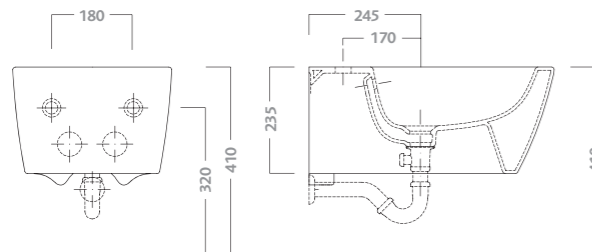

bidet sospeso
disponibile per rubinetteria monoforo.
fissaggio a parete incluso. peso Kg ca. 21

codice	descrizione
79255	bidet sospeso per allacciamento acqua interno

wall hung bidet
available with one tap-hole. wall fixing kit included.
approx. weight kg 21

codice	descrizione
79255	wall hung bidet for hidden water connection