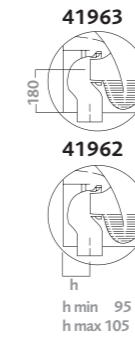

bidet
disponibile per rubinetteria monoforo.
installazione a **filo parete**.
kit di fissaggio incluso. peso Kg ca. 25

codice	descrizione
79251	bidet per allacciamento acqua interno

vaso completo di sedile
vaso a cacciata con scarico multi (s/p). sedile in termoindurente.
installazione a **filo parete** con l'apposito raccordo plastico.
kit di fissaggio incluso. funziona a partire da 4 litri. peso kg ca. 32

codice	descrizione
79331	vaso con sedile
79332	vaso con sedile con chiusura ammortizzata
41962	raccordo plastico scarico pavimento (s)
41963	raccordo plastico scarico parete (p)

vaso RIMFREE® completo di sedile
vaso a cacciata senza brida con scarico multi (s/p). sedile in termoindurente.
installazione a **filo parete** con l'apposito raccordo plastico. kit di fissaggio
incluso. funziona a partire da 4 litri. peso kg ca. 32

codice	descrizione
79335	vaso RIMFREE® con sedile
79336	vaso RIMFREE® con sedile con chiusura ammortizzata
41962	raccordo plastico scarico pavimento (s)
41963	raccordo plastico scarico parete (p)

bidet
available with one tap-hole.
back to wall installation. fixing kit included.
approx. weight kg 25

codice	descrizione
79251	bidet for hidden water connection

water closet with seat
washdown bowl multi outlet (v/h). duroplast seat.
back to wall installation with plastic pipe. fixing kit included.
starting from 4 litres flushing. approx. weight kg 32

code	description
79331	water closet with seat
79332	water closet with seat with soft close mechanism
41962	vertical (v) outlet plastic pipe
41963	horizontal (h) outlet plastic pipe