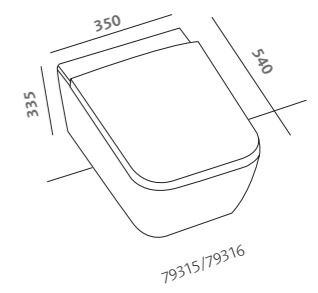

vaso (79331)
bidet (79251)

water closet (79331)
bidet (79251)