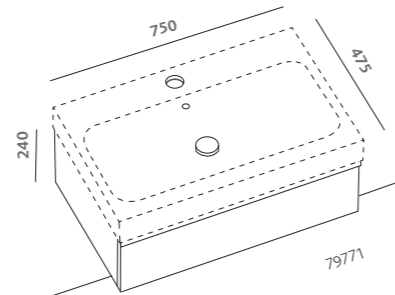

specchio 120x75 (79808)
lavabo simmetrico 120 (79120)
mobile sospeso 120 bianco lucido
(79775-083)

pagine precedenti:

specchio 90x75 (79807)
lavabo simmetrico 90 (79090)
mobile sospeso 90 grigio platino
lucido (79779-095)
contenitore verticale 180 con anta
reversibile grigio platino lucido
(79804-095)
porta pivot 120 sinistra per
nicchia (70051) split.01

mirror 120x75 (79807)
symmetrical washbasin 120
(79120)
white high gloss wall hung cabinet
120 (79775-083)

previous pages:

mirror 90x75 (79807)
symmetrical washbasins 90
(79090)
platin grey high gloss wall hung
cabinet 90 (79779-095)
platin grey high gloss vertical
cabinet 180 with reversibile door
(79804-095)
split.01 pivot door 120 left
for a niche (70051)