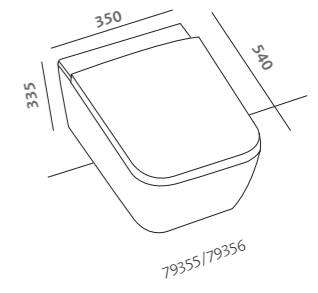

vaso (79331)
bidet (79251)

water closet (79331)
bidet (79251)