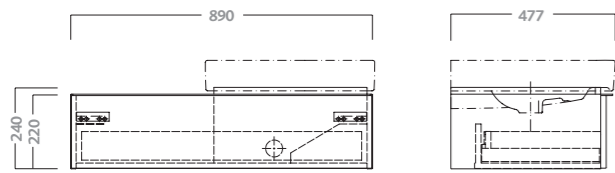

completamento codice
complete code

- 083 bianco lucido
  083 white high gloss
- 095 grigio platino lucido
  095 platin grey high gloss