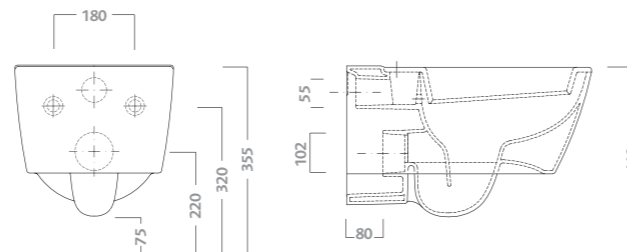

**wall hung bidet**  
 available with one tap-hole. wall fixing kit included.  
 approx. weight kg 21

codice	descrizione
79255	wall hung bidet for hidden water connection

**vaso sospeso completo di sedile**  
 vaso a cacciata con scarico a parete (p). sedile in termoindurente.  
 kit di fissaggio a parete incluso. funziona a partire da 4,5 litri.  
 peso Kg ca. 26