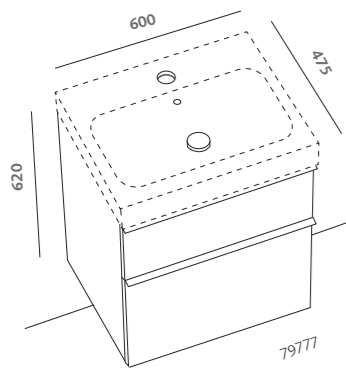

specchio 120x75 (79808)
lavabo simmetrico 120 (79120)
mobile sospeso 120 bianco lucido
(79775-083)

pagine precedenti:

specchio 90x75 (79807)
lavabo simmetrico 90 (79090)
mobile sospeso 90 grigio platino
lucido (79779-095)
contenitore verticale 180 con anta
reversibile grigio platino lucido
(79804-095)
porta pivot 120 sinistra per
nicchia (70051) split.01

mirror 120x75 (79807)
symmetrical washbasin 120
(79120)
white high gloss wall hung cabinet
120 (79775-083)

previous pages:

mirror 90x75 (79807)
symmetrical washbasins 90
(79090)
platin grey high gloss wall hung
cabinet 90 (79779-095)
platin grey high gloss vertical
cabinet 180 with reversibile door
(79804-095)
split.01 pivot door 120 left
for a niche (70051)