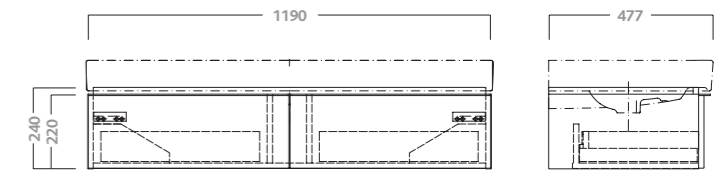

completamento codice
complete code

- 083 bianco lucido
  083 white high gloss
- 095 grigio platino lucido
  095 platin grey high gloss