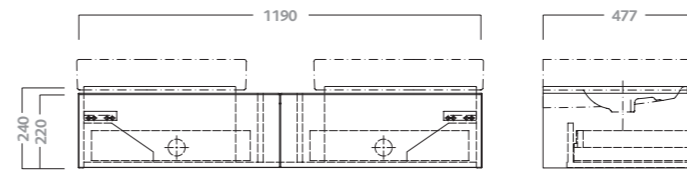

completamento codice
complete code

- 083 bianco lucido
  083 white high gloss
- 095 grigio platino lucido
  095 platin grey high gloss