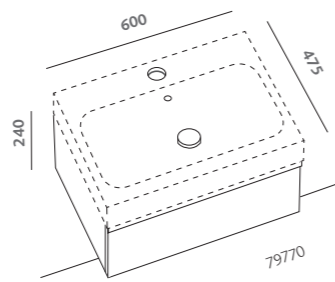

specchio 120x75 (79808)
lavabo simmetrico 120 (79120)
mobile sospeso 120 bianco lucido
(79775-083)

pagine precedenti:

specchio 90x75 (79807)
lavabo simmetrico 90 (79090)
mobile sospeso 90 grigio platino
lucido (79779-095)
contenitore verticale 180 con anta
reversibile grigio platino lucido
(79804-095)
porta pivot 120 sinistra per
nicchia (70051) split.01

mirror 120x75 (79807)
symmetrical washbasin 120
(79120)
white high gloss wall hung cabinet
120 (79775-083)

previous pages:

mirror 90x75 (79807)
symmetrical washbasins 90
(79090)
platin grey high gloss wall hung
cabinet 90 (79779-095)
platin grey high gloss vertical
cabinet 180 with reversibile door
(79804-095)
split.01 pivot door 120 left
for a niche (70051)