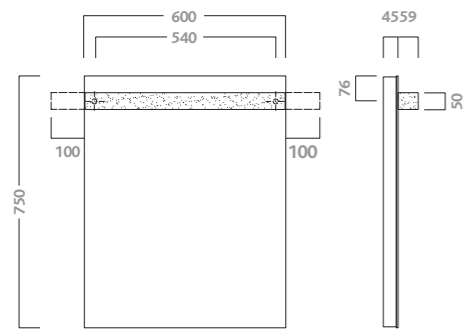

specchio 60
con illuminazione a led orientabile a destra, a sinistra o centrale
codice descrizione
79806 specchio 60x75

mirror 60
with led illuminated adjustable on the right, on the left
or in the middle
code description
79806 mirror 60x75

specchio 90
con illuminazione a led orientabile a destra, a sinistra o centrale
codice descrizione
79807 specchio 90x75

mirror 90
with led illuminated adjustable on the right, on the left
or in the middle
code description
79807 mirror 90x75

specchio 120
con illuminazione a led orientabile a destra, a sinistra o centrale
codice descrizione
79808 specchio 120x75

mirror 120
with led illuminated adjustable on the right, on the left
or in the middle
code description
79808 mirror 120x75