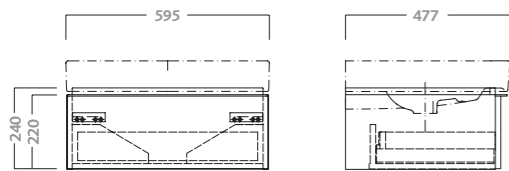

completamento codice
complete code

- **083 bianco lucido**
  083 white high gloss
- **095 grigio platino lucido**
  095 platin grey high gloss