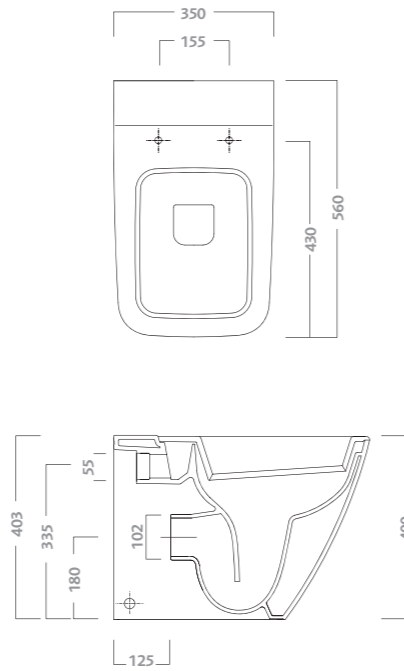

bidet
disponibile per rubinetteria monoforo.
installazione a **filo parete**.
kit di fissaggio incluso. peso Kg ca. 25

codice	descrizione
79251	bidet per allacciamento acqua interno

vaso completo di sedile
vaso a cacciata con scarico multi (s/p). sedile in termoindurente.
installazione a **filo parete** con l'apposito raccordo plastico.
kit di fissaggio incluso. funziona a partire da 4 litri. peso kg ca. 32

codice	descrizione
79331	vaso con sedile
79332	vaso con sedile con chiusura ammortizzata
41962	raccordo plastico scarico pavimento (s)
41963	raccordo plastico scarico parete (p)

vaso RIMFREE® completo di sedile
vaso a cacciata senza brida con scarico multi (s/p). sedile in termoindurente.
installazione a **filo parete** con l'apposito raccordo plastico. kit di fissaggio
incluso. funziona a partire da 4 litri. peso kg ca. 32

codice	descrizione
79335	vaso RIMFREE® con sedile
79336	vaso RIMFREE® con sedile con chiusura ammortizzata
41962	raccordo plastico scarico pavimento (s)
41963	raccordo plastico scarico parete (p)

bidet
available with one tap-hole.
back to wall installation. fixing kit included.
approx. weight kg 25

codice	descrizione
79251	bidet for hidden water connection

water closet with seat
washdown bowl multi outlet (v/h). duroplast seat.
back to wall installation with plastic pipe. fixing kit included.
starting from 4 litres flushing. approx. weight kg 32

code	description
79331	water closet with seat
79332	water closet with seat with soft close mechanism
41962	vertical (v) outlet plastic pipe
41963	horizontal (h) outlet plastic pipe

RIMFREE® water closet with seat
washdown bowl multi outlet (v/h) with no rim. duroplast seat.
back to wall installation with plastic pipe. fixing kit included.
starting from 4 litres flushing. approx. weight kg.32

code	description
79335	RIMFREE® water closet with seat
79336	RIMFREE® water closet with seat with soft close mechanism
41962	vertical (v) outlet plastic pipe
41963	horizontal (h) outlet plastic pipe