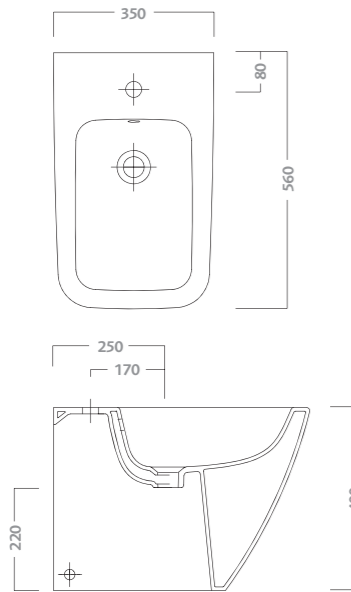

bidet
disponibile per rubinetteria monoforo.
installazione a **filo parete**.
kit di fissaggio incluso. peso Kg ca. 25

codice	descrizione
79251	bidet per allacciamento acqua interno

vaso completo di sedile
vaso a cacciata con scarico multi (s/p). sedile in termoindurente.
installazione a **filo parete** con l'apposito raccordo plastico.
kit di fissaggio incluso. funziona a partire da 4 litri. peso kg ca. 32

codice	descrizione
79331	vaso con sedile
79332	vaso con sedile con chiusura ammortizzata
41962	raccordo plastico scarico pavimento (s)
41963	raccordo plastico scarico parete (p)

vaso RIMFREE® completo di sedile
vaso a cacciata senza brida con scarico multi (s/p). sedile in termoindurente.
installazione a **filo parete** con l'apposito raccordo plastico. kit di fissaggio
incluso. funziona a partire da 4 litri. peso kg ca. 32

codice	descrizione
79335	vaso RIMFREE® con sedile
79336	vaso RIMFREE® con sedile con chiusura ammortizzata
41962	raccordo plastico scarico pavimento (s)
41963	raccordo plastico scarico parete (p)

bidet
available with one tap-hole.
back to wall installation. fixing kit included.
approx. weight kg 25

codice	descrizione
79251	bidet for hidden water connection

water closet with seat
washdown bowl multi outlet (v/h). duroplast seat.
back to wall installation with plastic pipe. fixing kit included.
starting from 4 litres flushing. approx. weight kg 32

code	description
79331	water closet with seat
79332	water closet with seat with soft close mechanism
41962	vertical (v) outlet plastic pipe
41963	horizontal (h) outlet plastic pipe