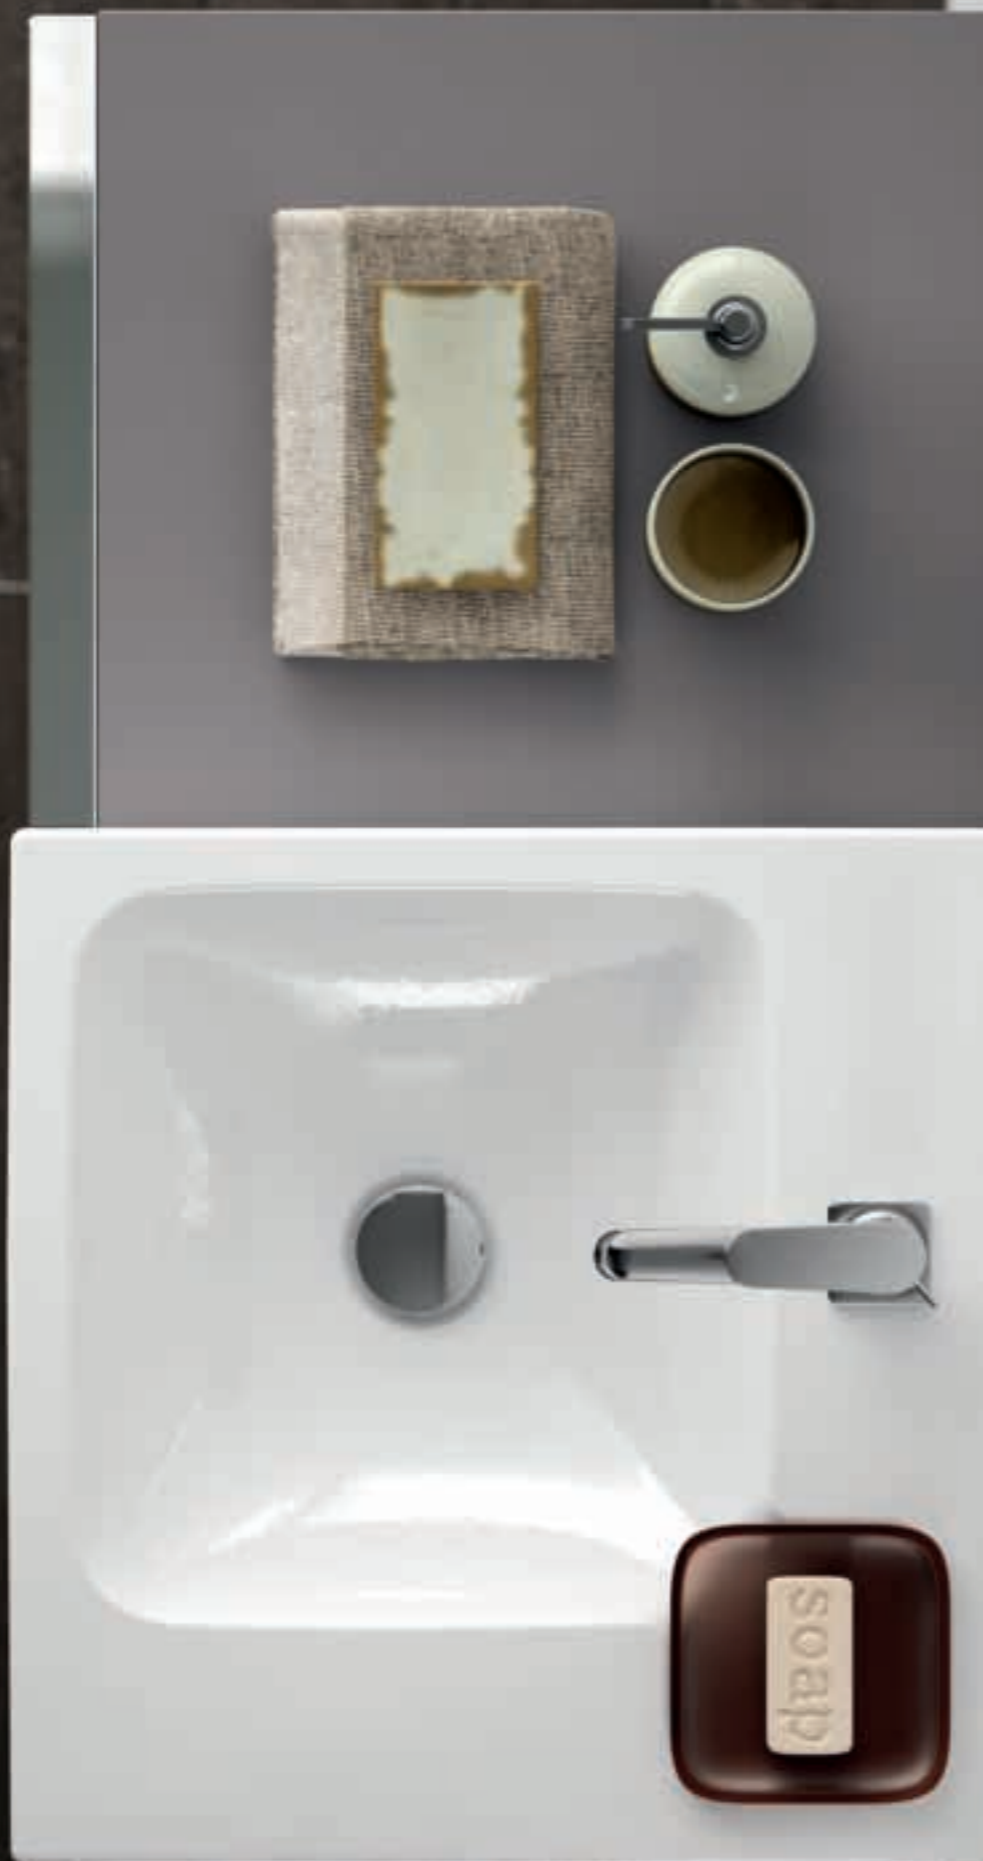

water closet (79331)

bidet (79251)

specchio 120x75 (79808)  
lavabo simmetrico 120 (79120)  
mobile sospeso 120 bianco lucido  
(79775-083)

pagine precedenti:

specchio 90x75 (79807)  
lavabo simmetrico 90 (79090)  
mobile sospeso 90 grigio platino  
lucido (79779-095)  
contenitore verticale 180 con anta  
reversibile grigio platino lucido  
(79804-095)  
porta pivot 120 sinistra per  
nicchia (70051) split.01

mirror 120x75 (79807)  
symmetrical washbasin 120  
(79120)  
white high gloss wall hung cabinet  
120 (79775-083)

previous pages:

mirror 90x75 (79807)  
symmetrical washbasins 90  
(79090)  
platin grey high gloss wall hung  
cabinet 90 (79779-095)  
platin grey high gloss vertical  
cabinet 180 with reversibile door  
(79804-095)  
split.01 pivot door 120 left  
for a niche (70051)

specchio 120x75 (79808)  
lavabo simmetrico 120 (79120)  
mobile sospeso 120 bianco lucido  
(79775-083)  
contenitore a terra indipendente  
90 bianco lucido (79802-083)

mirror 120x75 (79807)  
symmetrical washbasin 120  
(79120)  
white high gloss wall hung  
cabinet 120 (79775-083)  
white high gloss independent  
floorstanding cabinet 90  
(79802-083)

lavabo asimmetrico 50 destro  
(79051)  
mobile sospeso 90 grigio platino  
lucido (79774-095)

asymmetrical washbasin 50 right  
(79051)  
platin grey high gloss wall hung  
cabinet 90 (79774-095)

specchio 90x75 (79807)  
lavabo asimmetrico 50 destro  
(79051)  
mobile sospeso 90 grigio platino  
lucido (79774-095)  
contenitore sospeso 45 grigio  
platino lucido (79801-095)