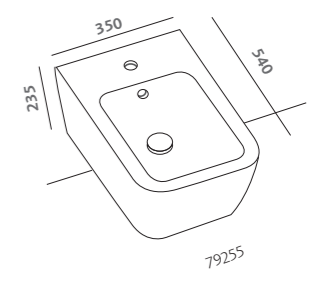

vaso (79331)
bidet (79251)

water closet (79331)
bidet (79251)