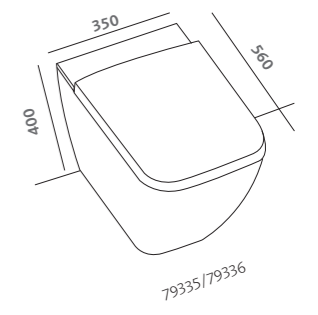

vaso (79331)
bidet (79251)

water closet (79331)
bidet (79251)