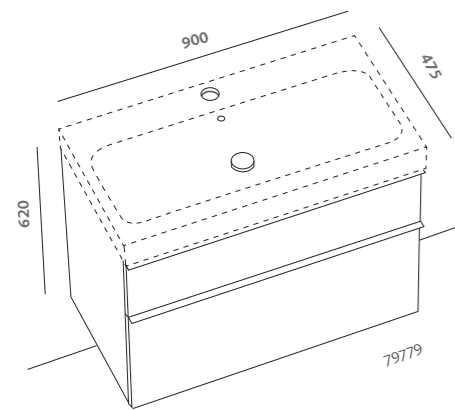

specchio 120x75 (79808)
lavabo simmetrico 120 (79120)
mobile sospeso 120 bianco lucido
(79775-083)

pagine precedenti:

specchio 90x75 (79807)
lavabo simmetrico 90 (79090)
mobile sospeso 90 grigio platino
lucido (79779-095)
contenitore verticale 180 con anta
reversibile grigio platino lucido
(79804-095)
porta pivot 120 sinistra per
nicchia (70051) split.01

mirror 120x75 (79807)
symmetrical washbasin 120
(79120)
white high gloss wall hung cabinet
120 (79775-083)

previous pages:

mirror 90x75 (79807)
symmetrical washbasins 90
(79090)
platin grey high gloss wall hung
cabinet 90 (79779-095)
platin grey high gloss vertical
cabinet 180 with reversibile door
(79804-095)
split.01 pivot door 120 left
for a niche (70051)