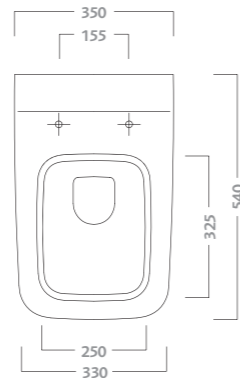

code	description
79052	washbasin 50 l

**lavabo asimmetrico 50 destro**  
 disponibile per rubinetteria monoforo.  
 completo di vassoio in plexiglass satinato 79810.  
 fissaggio a parete con bulloni. abbinabile a mobili 79774,  
 79776. peso Kg ca. 16,5

**wall hung bidet**  
 available with one tap-hole. wall fixing kit included.  
 approx. weight kg 21

codice	descrizione
79255	wall hung bidet for hidden water connection

**vaso sospeso completo di sedile**  
 vaso a cacciata con scarico a parete (p). sedile in termoindurente.  
 kit di fissaggio a parete incluso. funziona a partire da 4,5 litri.  
 peso Kg ca. 26