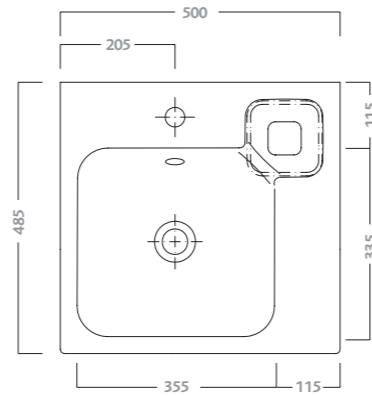

lavabo asimmetrico 50 sinistro
disponibile per rubinetteria monoforo.
completo di vassoio in plexiglass satinato 79810.
fissaggio a parete con bulloni.
abbinabile a mobili 79773, 79776. peso Kg ca. 16,5

codice	descrizione
79052	lavabo 50 sx

asymmetrical washbasin 50 left
available with one tap-hole. with satin plexiglass tray 79810.
wall fixing by bolts. to combine with furniture 79773, 79776.
approx. weight kg 16,5

code	description
79052	washbasin 50 l

lavabo asimmetrico 50 destro
disponibile per rubinetteria monoforo.
completo di vassoio in plexiglass satinato 79810.
fissaggio a parete con bulloni. abbinabile a mobili 79774,
79776. peso Kg ca. 16,5

codice	descrizione
79051	lavabo 50 dx

asymmetrical washbasin 50 right
available with one tap-hole. with satin plexiglass tray 79810.
wall fixing by bolts. to combine with furniture 79774, 79776.
approx. weight kg 16,5

code	description
79051	washbasin 50 r