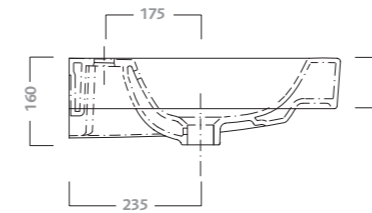

vaso sospeso (79315)  
bidet sospeso (79255)

wall hung water closet (75315)  
wall hung bidet (79255)

vaso (79331)  
bidet (79251)

water closet (79331)  
bidet (79251)

**lavabo simmetrico 60**  
 disponibile per rubinetteria monoforo.  
 fissaggio a parete con bulloni.  
 abbinabile a mobili 79777, 79770. peso Kg ca. 19,3