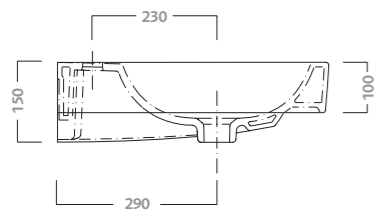

lavabo asimmetrico 50 sinistro
disponibile per rubinetteria monoforo.
completo di vassoio in plexiglass satinato 79810.
fissaggio a parete con bulloni.
abbinabile a mobili 79773, 79776. peso Kg ca. 16,5

codice	descrizione
79052	lavabo 50 sx

asymmetrical washbasin 50 left
available with one tap-hole. with satin plexiglass tray 79810.
wall fixing by bolts. to combine with furniture 79773, 79776.
approx. weight kg 16,5

code	description
79052	washbasin 50 l

lavabo asimmetrico 50 destro
disponibile per rubinetteria monoforo.
completo di vassoio in plexiglass satinato 79810.
fissaggio a parete con bulloni. abbinabile a mobili 79774,
79776. peso Kg ca. 16,5

codice	descrizione
79051	lavabo 50 dx

asymmetrical washbasin 50 right
available with one tap-hole. with satin plexiglass tray 79810.
wall fixing by bolts. to combine with furniture 79774, 79776.
approx. weight kg 16,5

code	description
79051	washbasin 50 r