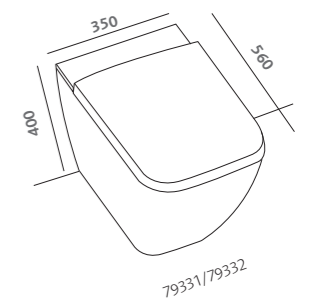

vaso (79331)
bidet (79251)

water closet (79331)
bidet (79251)