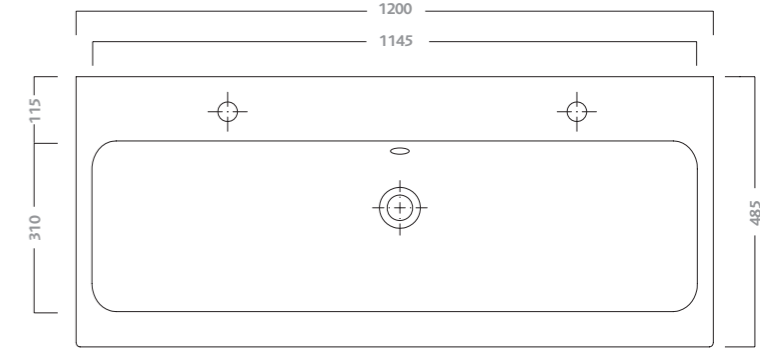

vaso sospeso (79315)  
bidet sospeso (79255)

wall hung water closet (75315)  
wall hung bidet (79255)

vaso (79331)  
bidet (79251)

water closet (79331)  
bidet (79251)

**lavabo simmetrico 60**  
 disponibile per rubinetteria monoforo.  
 fissaggio a parete con bulloni.  
 abbinabile a mobili 79777, 79770. peso Kg ca. 19,3