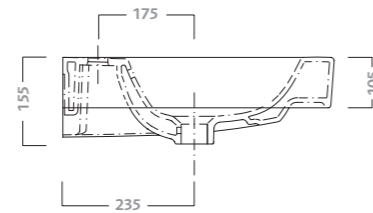

vaso sospeso (79315)  
bidet sospeso (79255)

wall hung water closet (75315)  
wall hung bidet (79255)

vaso (79331)  
bidet (79251)

water closet (79331)  
bidet (79251)

**lavabo simmetrico 60**  
 disponibile per rubinetteria monoforo.  
 fissaggio a parete con bulloni.  
 abbinabile a mobili 79777, 79770. peso Kg ca. 19,3