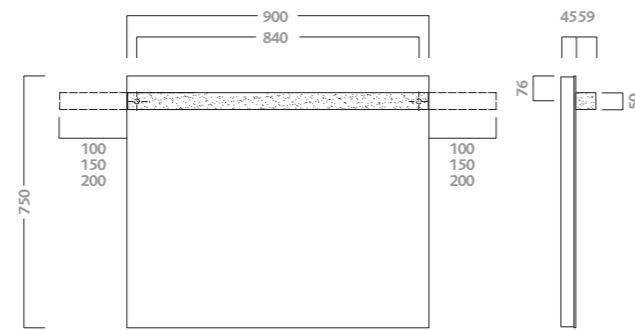

specchio 60
con illuminazione a led orientabile a destra, a sinistra o centrale
codice descrizione
79806 specchio 60x75

mirror 60
with led illuminated adjustable on the right, on the left
or in the middle
code description
79806 mirror 60x75

specchio 90
con illuminazione a led orientabile a destra, a sinistra o centrale
codice descrizione
79807 specchio 90x75

mirror 90
with led illuminated adjustable on the right, on the left
or in the middle
code description
79807 mirror 90x75

specchio 120
con illuminazione a led orientabile a destra, a sinistra o centrale
codice descrizione
79808 specchio 120x75

mirror 120
with led illuminated adjustable on the right, on the left
or in the middle
code description
79808 mirror 120x75