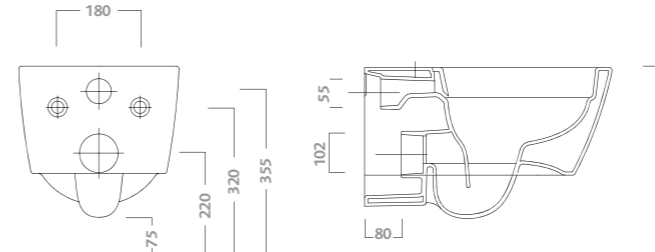

vaso sospeso completo di sedile
vaso a cacciata con scarico a parete (p). sedile in termoindurente.
kit di fissaggio a parete incluso. funziona a partire da 4,5 litri.
peso Kg ca. 26

codice	descrizione
79315	vaso sospeso con sedile
79316	vaso sospeso con sedile con chiusura ammortizzata

wall hung water closet with seat
horizontal (h) outlet washdown bowl. duroplast seat.
wall fixing included. starting from 4,5 litres flushing.
approx. weight kg 26

code	description
79315	wall hung water closet with seat
79316	wall hung water closet with seat with soft close mechanism