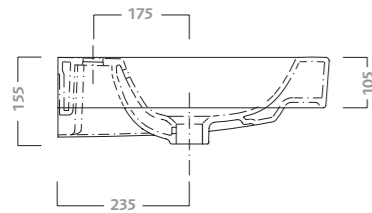

vaso sospeso (79315)  
bidet sospeso (79255)

wall hung water closet (75315)  
wall hung bidet (79255)

vaso (79331)  
bidet (79251)

water closet (79331)  
bidet (79251)

**lavabo simmetrico 60**  
 disponibile per rubinetteria monoforo.  
 fissaggio a parete con bulloni.  
 abbinabile a mobili 79777, 79770. peso Kg ca. 19,3