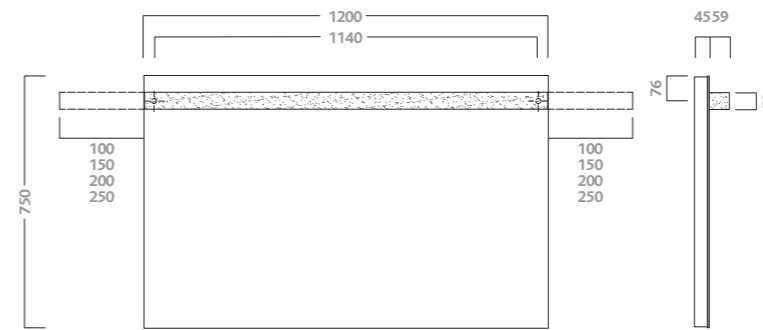

specchio 60
con illuminazione a led orientabile a destra, a sinistra o centrale
codice descrizione
79806 specchio 60x75

mirror 60
with led illuminated adjustable on the right, on the left
or in the middle
code description
79806 mirror 60x75

specchio 90
con illuminazione a led orientabile a destra, a sinistra o centrale
codice descrizione
79807 specchio 90x75

mirror 90
with led illuminated adjustable on the right, on the left
or in the middle
code description
79807 mirror 90x75

specchio 120
con illuminazione a led orientabile a destra, a sinistra o centrale
codice descrizione
79808 specchio 120x75

mirror 120
with led illuminated adjustable on the right, on the left
or in the middle
code description
79808 mirror 120x75