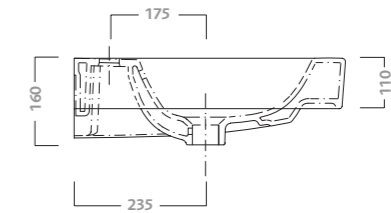

vaso sospeso (79315)  
bidet sospeso (79255)

wall hung water closet (75315)  
wall hung bidet (79255)

vaso (79331)  
bidet (79251)

water closet (79331)  
bidet (79251)

**lavabo simmetrico 60**  
 disponibile per rubinetteria monoforo.  
 fissaggio a parete con bulloni.  
 abbinabile a mobili 79777, 79770. peso Kg ca. 19,3