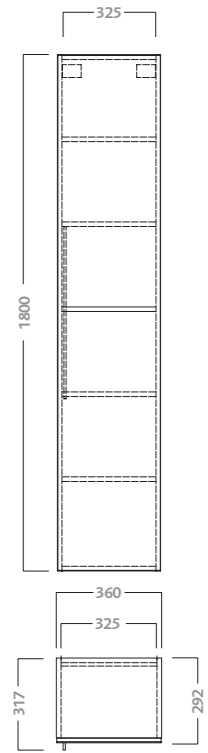

**contenitore verticale 180
con anta reversibile**

codice	descrizione
79804	contenitore verticale 180 con anta reversibile

**vertical cabinet 180
with reversible door**

code	description
79804	vertical cabinet 180 with reversible door