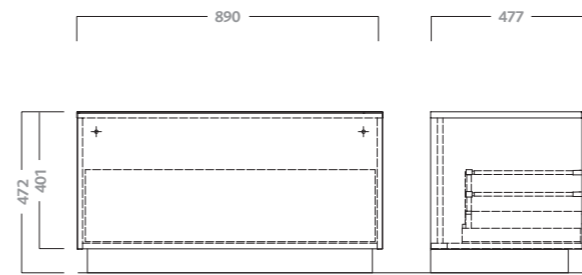

**contenitore a terra indipendente 90
completo di cassetto**

codice	descrizione
79802	contenitore 90

**independent floorstanding cabinet 90
with drawer**

code	description
79802	cabinet 90