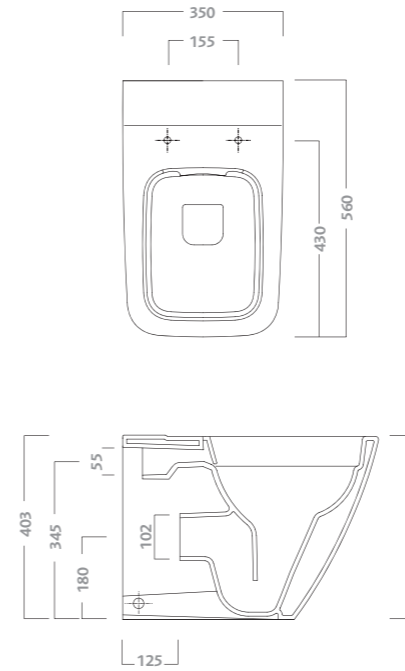

bidet
disponibile per rubinetteria monoforo.
installazione a **filo parete**.
kit di fissaggio incluso. peso Kg ca. 25

codice	descrizione
79251	bidet per allacciamento acqua interno

vaso completo di sedile
vaso a cacciata con scarico multi (s/p). sedile in termoindurente.
installazione a **filo parete** con l'apposito raccordo plastico.
kit di fissaggio incluso. funziona a partire da 4 litri. peso kg ca. 32

codice	descrizione
79331	vaso con sedile
79332	vaso con sedile con chiusura ammortizzata
41962	raccordo plastico scarico pavimento (s)
41963	raccordo plastico scarico parete (p)

vaso RIMFREE® completo di sedile
vaso a cacciata senza brida con scarico multi (s/p). sedile in termoindurente.
installazione a **filo parete** con l'apposito raccordo plastico. kit di fissaggio
incluso. funziona a partire da 4 litri. peso kg ca. 32

codice	descrizione
79335	vaso RIMFREE® con sedile
79336	vaso RIMFREE® con sedile con chiusura ammortizzata
41962	raccordo plastico scarico pavimento (s)
41963	raccordo plastico scarico parete (p)

bidet
available with one tap-hole.
back to wall installation. fixing kit included.
approx. weight kg 25

codice	descrizione
79251	bidet for hidden water connection

water closet with seat
washdown bowl multi outlet (v/h). duroplast seat.
back to wall installation with plastic pipe. fixing kit included.
starting from 4 litres flushing. approx. weight kg 32

code	description
79331	water closet with seat
79332	water closet with seat with soft close mechanism
41962	vertical (v) outlet plastic pipe
41963	horizontal (h) outlet plastic pipe

RIMFREE® water closet with seat
washdown bowl multi outlet (v/h) with no rim. duroplast seat.
back to wall installation with plastic pipe. fixing kit included.
starting from 4 litres flushing. approx. weight kg.32

code	description
79335	RIMFREE® water closet with seat
79336	RIMFREE® water closet with seat with soft close mechanism
41962	vertical (v) outlet plastic pipe
41963	horizontal (h) outlet plastic pipe