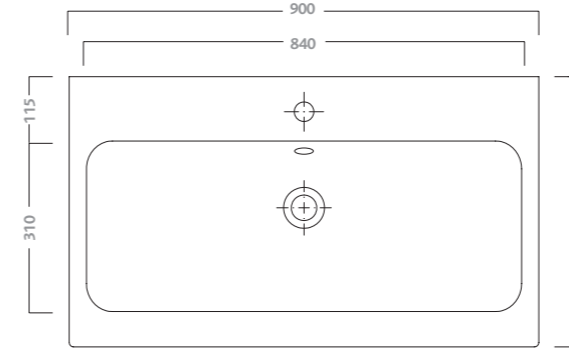

vaso sospeso (79315)  
bidet sospeso (79255)

wall hung water closet (75315)  
wall hung bidet (79255)

vaso (79331)  
bidet (79251)

water closet (79331)  
bidet (79251)

**lavabo simmetrico 60**  
 disponibile per rubinetteria monoforo.  
 fissaggio a parete con bulloni.  
 abbinabile a mobili 79777, 79770. peso Kg ca. 19,3