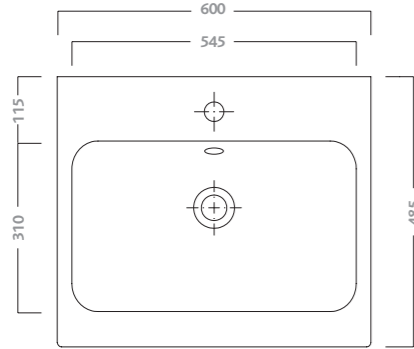

vaso sospeso (79315)  
bidet sospeso (79255)

wall hung water closet (75315)  
wall hung bidet (79255)

vaso (79331)  
bidet (79251)

water closet (79331)  
bidet (79251)

**lavabo simmetrico 60**  
 disponibile per rubinetteria monoforo.  
 fissaggio a parete con bulloni.  
 abbinabile a mobili 79777, 79770. peso Kg ca. 19,3