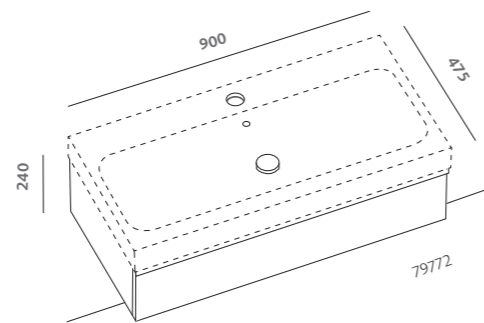

specchio 120x75 (79808)
lavabo simmetrico 120 (79120)
mobile sospeso 120 bianco lucido
(79775-083)

pagine precedenti:

specchio 90x75 (79807)
lavabo simmetrico 90 (79090)
mobile sospeso 90 grigio platino
lucido (79779-095)
contenitore verticale 180 con anta
reversibile grigio platino lucido
(79804-095)
porta pivot 120 sinistra per
nicchia (70051) split.01

mirror 120x75 (79807)
symmetrical washbasin 120
(79120)
white high gloss wall hung cabinet
120 (79775-083)

previous pages:

mirror 90x75 (79807)
symmetrical washbasins 90
(79090)
platin grey high gloss wall hung
cabinet 90 (79779-095)
platin grey high gloss vertical
cabinet 180 with reversibile door
(79804-095)
split.01 pivot door 120 left
for a niche (70051)