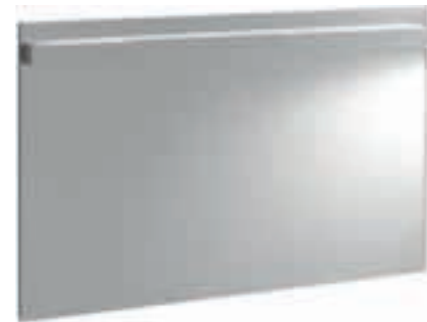

specchio 60
con illuminazione a led orientabile a destra, a sinistra o centrale
codice descrizione
79806 specchio 60x75

mirror 60
with led illuminated adjustable on the right, on the left
or in the middle
code description
79806 mirror 60x75

specchio 90
con illuminazione a led orientabile a destra, a sinistra o centrale
codice descrizione
79807 specchio 90x75

mirror 90
with led illuminated adjustable on the right, on the left
or in the middle
code description
79807 mirror 90x75

specchio 120
con illuminazione a led orientabile a destra, a sinistra o centrale
codice descrizione
79808 specchio 120x75

mirror 120
with led illuminated adjustable on the right, on the left
or in the middle
code description
79808 mirror 120x75