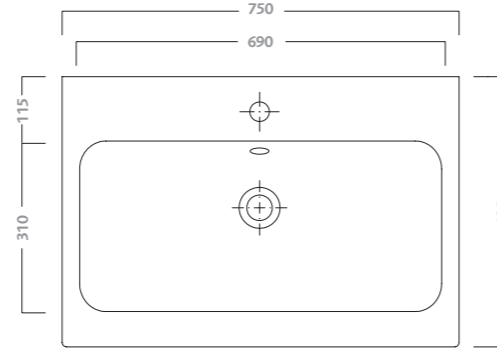

vaso sospeso (79315)  
bidet sospeso (79255)

wall hung water closet (75315)  
wall hung bidet (79255)

vaso (79331)  
bidet (79251)

water closet (79331)  
bidet (79251)

**lavabo simmetrico 60**  
 disponibile per rubinetteria monoforo.  
 fissaggio a parete con bulloni.  
 abbinabile a mobili 79777, 79770. peso Kg ca. 19,3