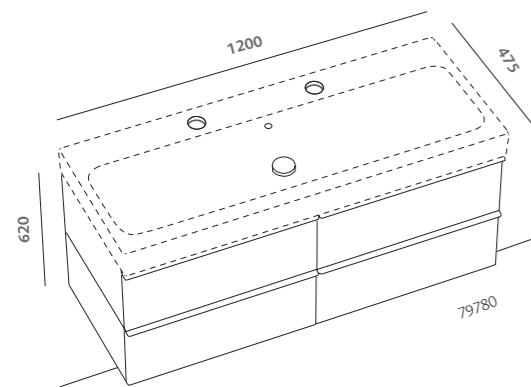

specchio 120x75 (79808)
lavabo simmetrico 120 (79120)
mobile sospeso 120 bianco lucido
(79775-083)

pagine precedenti:

specchio 90x75 (79807)
lavabo simmetrico 90 (79090)
mobile sospeso 90 grigio platino
lucido (79779-095)
contenitore verticale 180 con anta
reversibile grigio platino lucido
(79804-095)
porta pivot 120 sinistra per
nicchia (70051) split.01

mirror 120x75 (79807)
symmetrical washbasin 120
(79120)
white high gloss wall hung cabinet
120 (79775-083)

previous pages:

mirror 90x75 (79807)
symmetrical washbasins 90
(79090)
platin grey high gloss wall hung
cabinet 90 (79779-095)
platin grey high gloss vertical
cabinet 180 with reversibile door
(79804-095)
split.01 pivot door 120 left
for a niche (70051)