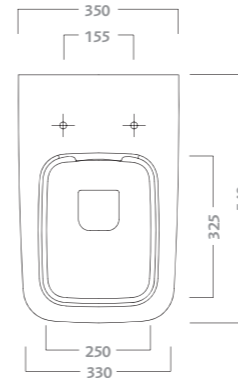

vaso sospeso completo di sedile
vaso a cacciata con scarico a parete (p). sedile in termoindurente.
kit di fissaggio a parete incluso. funziona a partire da 4,5 litri.
peso Kg ca. 26

codice	descrizione
79315	vaso sospeso con sedile
79316	vaso sospeso con sedile con chiusura ammortizzata

wall hung water closet with seat
horizontal (h) outlet washdown bowl. duroplast seat.
wall fixing included. starting from 4,5 litres flushing.
approx. weight kg 26

code	description
79315	wall hung water closet with seat
79316	wall hung water closet with seat with soft close mechanism