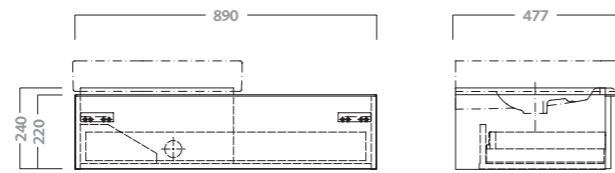

completamento codice
complete code

- 083 bianco lucido
  083 white high gloss
- 095 grigio platino lucido
  095 platin grey high gloss