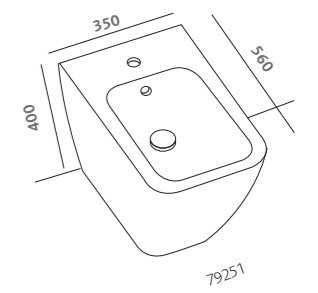

vaso (79331)
bidet (79251)

water closet (79331)
bidet (79251)