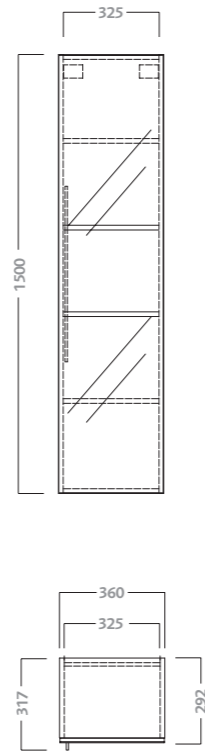

**contenitore verticale 150
con anta reversibile a specchio**

codice	descrizione
79803	contenitore verticale 150 con anta reversibile e specchio esterno

**vertical cabinet 150
with reversible mirror door**

code	description
79803	vertical cabinet 150 with reversible door and external mirror