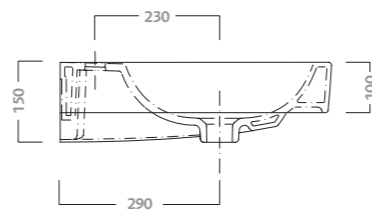

lavabo asimmetrico 50 sinistro
disponibile per rubinetteria monoforo.
completo di vassoio in plexiglass satinato 79810.
fissaggio a parete con bulloni.
abbinabile a mobili 79773, 79776. peso Kg ca. 16,5

codice	descrizione
79052	lavabo 50 sx

asymmetrical washbasin 50 left
available with one tap-hole. with satin plexiglass tray 79810.
wall fixing by bolts. to combine with furniture 79773, 79776.
approx. weight kg 16,5

code	description
79052	washbasin 50 l

lavabo asimmetrico 50 destro
disponibile per rubinetteria monoforo.
completo di vassoio in plexiglass satinato 79810.
fissaggio a parete con bulloni. abbinabile a mobili 79774,
79776. peso Kg ca. 16,5

codice	descrizione
79051	lavabo 50 dx

asymmetrical washbasin 50 right
available with one tap-hole. with satin plexiglass tray 79810.
wall fixing by bolts. to combine with furniture 79774, 79776.
approx. weight kg 16,5

code	description
79051	washbasin 50 r