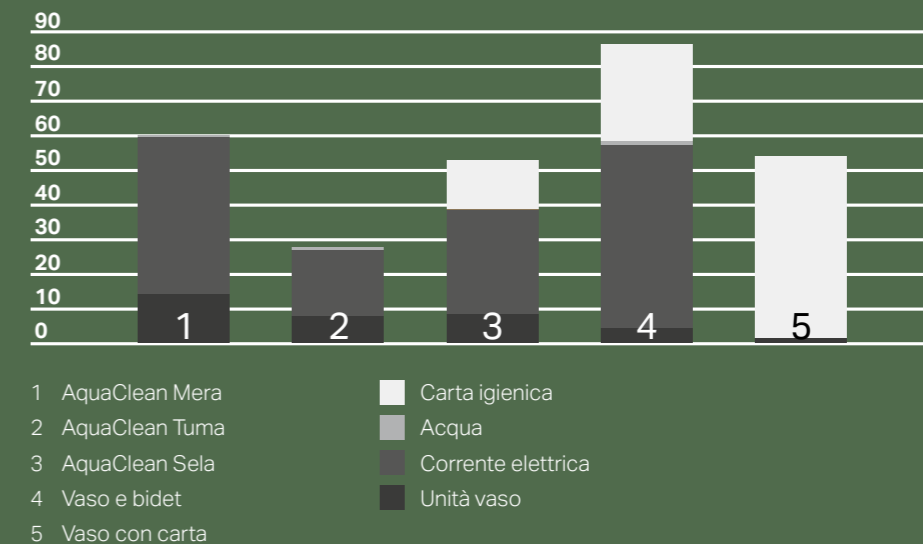

I VASI BIDET GEBERIT AQUACLEAN A CONFRONTO CON I TRADIZIONALI WC CON CARTA IGIENICA E RISPETTIVI BIDET

Il grafico raffigura l'impatto ambientale stimato in base al metodo IMPACT World+.