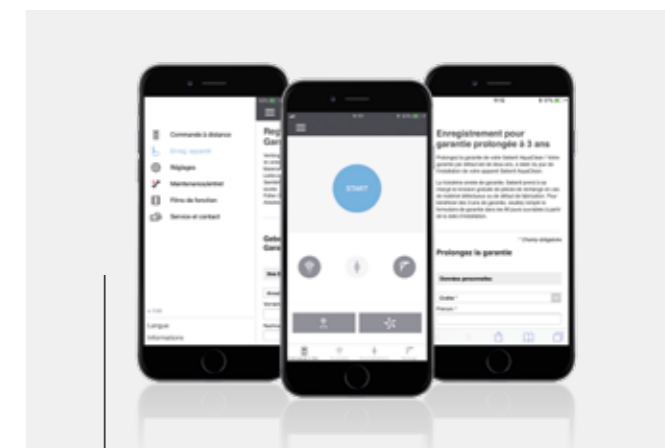

32 **UN PRODOTTO DI QUALITÀ SOSTENIBILE**
Garanzia per il cliente finale e molti altri vantaggi.