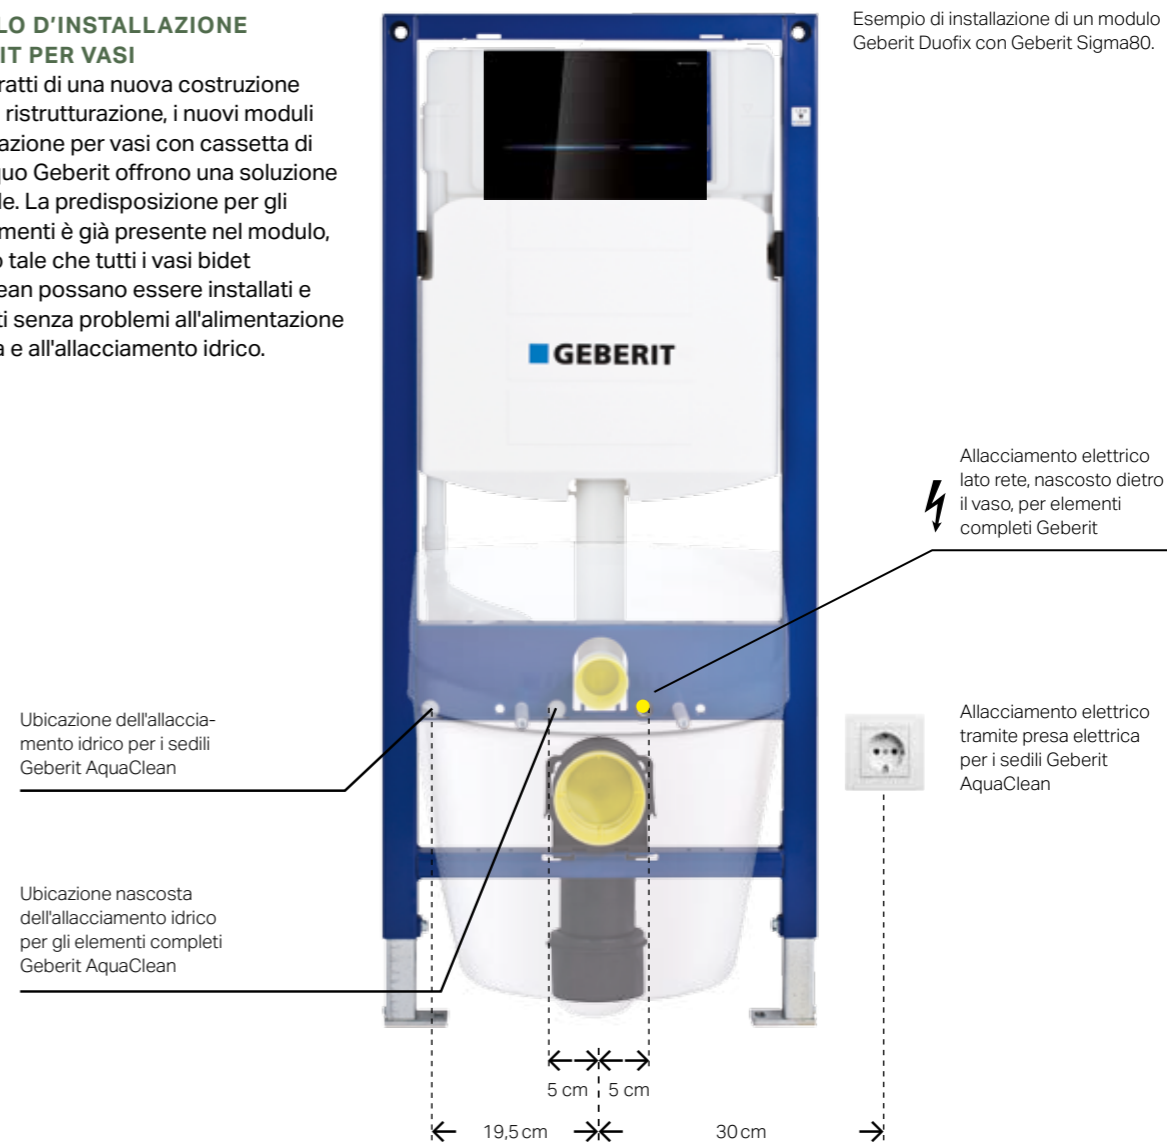

ASPIRATORE DEI CATTIVI ODORI

L'aspiratore integrato preleva i cattivi odori direttamente dal vaso e, in questo modo, la freschezza del vostro bagno è sempre garantita.

SOFT TOUCH

Per azionare il risciacquo con il modulo sanitario Geberit Monolith Plus è sufficiente un leggero tocco.

QUALITÀ DEI DETTAGLI

Il vetro e l'elegante alluminio spazzolato evidenziano il design di pregio.

"Ordinate un vaso e vi installeremo una SPA."

SEMPLICEMENTE FACILE

SOLUZIONI PER OGNI AMBIENTE BAGNO

I vasi bidet Geberit AquaClean possono essere montati in qualsiasi contesto. Occorre solamente l'allacciamento elettrico ed idrico.

MODULO D'INSTALLAZIONE GEBERIT PER VASI

Che si tratti di una nuova costruzione o di una ristrutturazione, i nuovi moduli d'installazione per vasi con cassetta di risciacquo Geberit offrono una soluzione affidabile. La predisposizione per gli allacciamenti è già presente nel modulo, in modo tale che tutti i vasi bidet AquaClean possano essere installati e collegati senza problemi all'alimentazione elettrica e all'allacciamento idrico.