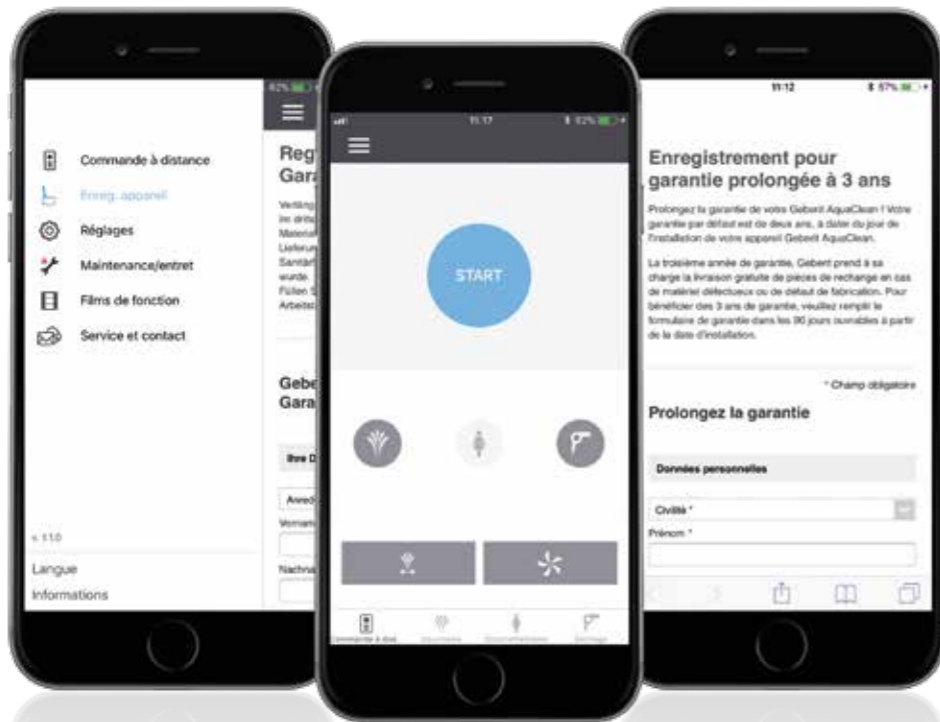

UN PRODOTTO DI QUALITÀ SOSTENIBILE

A partire dalla data di installazione, Geberit offre garanzia standard di due anni per il cliente finale, durante i quali si impegna a sostituire gratuitamente i componenti difettosi. Se il prodotto è stato installato e registrato da un'azienda idrosanitaria, Geberit estenderà il periodo di garanzia per un ulteriore anno e sostituirà le parti difettose in caso di difetti materiali o di produzione. Informate i clienti di questi vantaggi aggiuntivi oppure provvedete direttamente alla loro registrazione al momento dell'installazione. Per questo, è sufficiente registrare il modello sul sito www.geberit-aquaclean.it/garanzia oppure spedire a Geberit il certificato di garanzia allegato entro 90 giorni a partire dalla data di installazione.

Ancora più semplice, è possibile estendere il periodo di garanzia di un anno grazie alla nuova app Geberit AquaClean. Proprio come il funzionamento dei vasi bidet AquaClean, anche la registrazione del modello può avvenire tramite smartphone.

La versione completa Geberit AquaClean ottiene buoni risultati per quanto riguarda le valutazioni del ciclo di vita ed è paragonabile ai vasi tradizionali che richiedono l'utilizzo di carta igienica. Il consumo d'acqua aggiuntivo di un vaso bidet è secondario rispetto al consumo di carta. Senza calcolare la produzione della carta igienica e i consumi elettrici necessari per il riscaldamento dell'acqua. Le impostazioni personalizzate dei prodotti Geberit AquaClean consentono di ottenere ulteriori riduzioni dei consumi energetici e dell'impatto ambientale. Nello stato di inattività (modalità risparmio energetico), il consumo energetico di tutti i modelli AquaClean non supera 0,5 W. Tutti i modelli AquaClean sono provvisti di modalità risparmio energetico e sono conformi ai requisiti European Ecodesign (Direttive ErP).