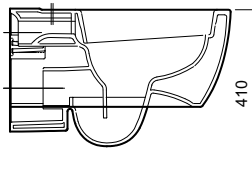

180

vaso sospeso RIMFREE® completo di sedile

vaso a cacciata senza brida con scarico a parete (p). sedile in termoindurente. kit di fissaggio a parete incluso. funziona con 6 litri. abbinabile a modulo sanitario Universal. peso kg ca. 22

codice	descrizione
78355	vaso sospeso RIMFREE® con sedile
78356	vaso sospeso RIMFREE® con sedile con chiusura ammortizzata

RIMFREE® wall hung water closet with seat

horizontal outlet (h) washdown bowl with no rim. duroplast seat. wall fixing kit included. to combine with Universal prewall. 6 liters flushing. approx. weight kg 22

code	description
78355	RIMFREE® wall hung water closet with seat
78356	RIMFREE® wall hung water closet with seat with soft close mechanism