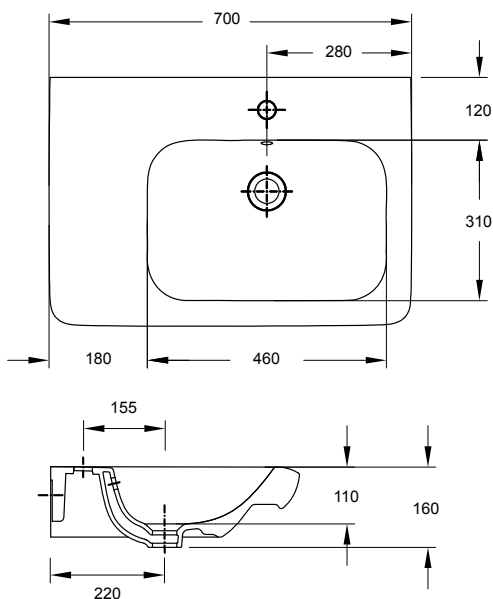

disponibile per rubinetteria monoforo. fissaggio a parete con bulloni. abbinabile a mobili 78775, 78776. peso kg ca. 28,5

codice	descrizione
78100	lavabo 100

washbasin 100

available with one tap-hole. wall fixing by bolts. to combine with furniture 78775, 78776. approx. weight kg 28,5

code	description
78100	washbasin 100

lavabo asimmetrico 70 sinistro

disponibile per rubinetteria monoforo. fissaggio a parete con bulloni. abbinabile a mobile 78772. peso kg ca. 20,5

codice	descrizione
78071	lavabo asimmetrico 70 sx