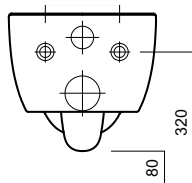

180

vaso sospeso RIMFREE® completo di sedile

vaso a cacciata senza brida con scarico a parete (p). sedile in termoindurente. kit di fissaggio a parete incluso. funziona con 6 litri. abbinabile a modulo sanitario Universal. peso kg ca. 22

codice	descrizione
78355	vaso sospeso RIMFREE® con sedile
78356	vaso sospeso RIMFREE® con sedile con chiusura ammortizzata

RIMFREE® wall hung water closet with seat

horizontal outlet (h) washdown bowl with no rim. duroplast seat. wall fixing kit included. to combine with Universal prewall. 6 liters flushing. approx. weight kg 22

code	description
78355	RIMFREE® wall hung water closet with seat
78356	RIMFREE® wall hung water closet with seat with soft close mechanism