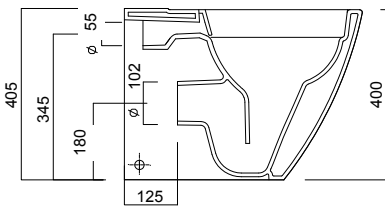

vaso RIMFREE® completo di sedile

vaso a cacciata senza brida con scarico multi (s/p). sedile in termoindurente. installazione a filo parete con l'apposito raccordo plastico. kit di fissaggio incluso. funziona con 4 litri. abbinabile a modulo sanitario Universal. peso kg ca. 27

codice	descrizione
78365	vaso RIMFREE® con sedile
78366	vaso RIMFREE® con sedile con chiusura ammortizzata

RIMFREE® water closet with seat

multi outlet (v/h) washdown bowl with no rim. duroplast seat. for back to wall installation with plastic pipe. fixing kit included. 4 litres flushing. to combine with Universal prewall. approx. weight kg 27

code	description
78365	RIMFREE® water closet with seat
78366	RIMFREE® water closet with seat with soft close mechanism