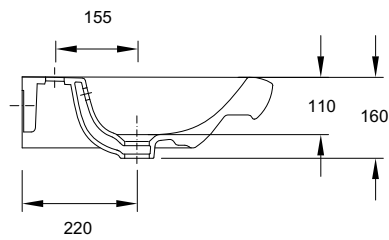

lavabo 80

disponibile per rubinetteria monoforo. fissaggio a parete con bulloni. abbinabile a mobili 78773, 78774. peso kg ca. 24

codice	descrizione
78080	lavabo 80

washbasin 80

available with one tap-hole. wall fixing by bolts. to combine with furniture 78773, 78774. approx. weight kg 24

code	description
78080	washbasin 80

lavabo 100

disponibile per rubinetteria monoforo. fissaggio a parete con bulloni. abbinabile a mobili 78775, 78776. peso kg ca. 28,5

codice	descrizione
78100	lavabo 100

washbasin 100

available with one tap-hole. wall fixing by bolts. to combine with furniture 78775, 78776. approx. weight kg 28,5

code	description
78100	washbasin 100