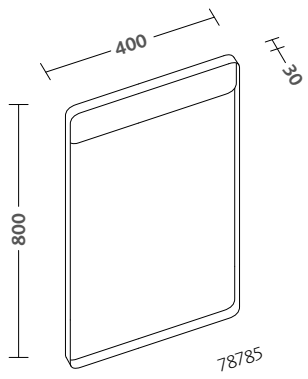

**contenitore sospeso verticale bianco
lucido (78780-083)**

**white high gloss wall hung vertical
cabinet (78780-083)**