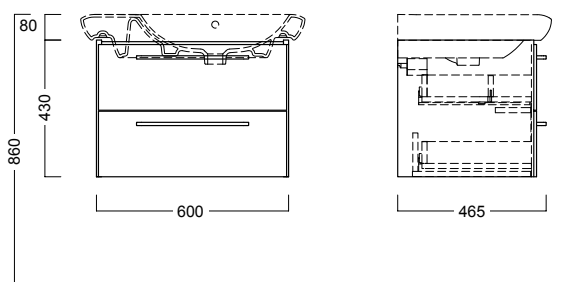

completamento codice
complete code

- 083 bianco lucido
  083 white high gloss
- 096 grigio fango lucido
  096 mud grey high gloss