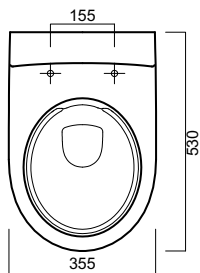

180

vaso sospeso RIMFREE® completo di sedile

vaso a cacciata senza brida con scarico a parete (p). sedile in termoindurente. kit di fissaggio a parete incluso. funziona con 6 litri. abbinabile a modulo sanitario Universal. peso kg ca. 22

codice	descrizione
78355	vaso sospeso RIMFREE® con sedile
78356	vaso sospeso RIMFREE® con sedile con chiusura ammortizzata

RIMFREE® wall hung water closet with seat

horizontal outlet (h) washdown bowl with no rim. duroplast seat. wall fixing kit included. to combine with Universal prewall. 6 liters flushing. approx. weight kg 22

code	description
78355	RIMFREE® wall hung water closet with seat
78356	RIMFREE® wall hung water closet with seat with soft close mechanism