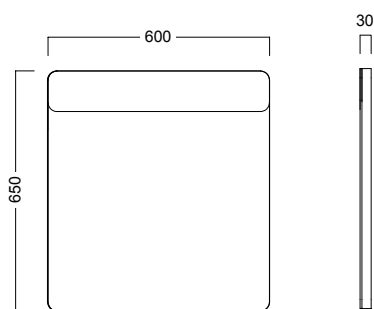

specchio 60
specchio con illuminazione a led
codice descrizione
78786 specchio 60x65

mirror 60
led illuminated mirror
code description
78786 mirror 60x65