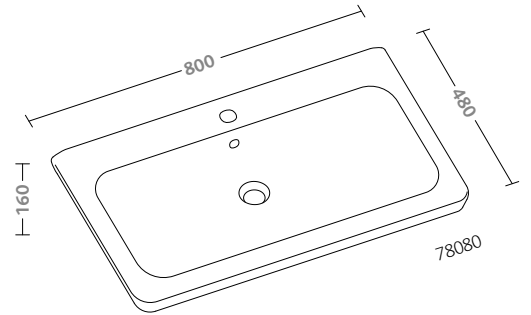

mobile sospeso 90 grigio fango lucido
(78775-096)
lavabo 100 (78100)

mud grey high gloss wall hung
cabinet 90 (78775-096)
washbasin 100 (78100)