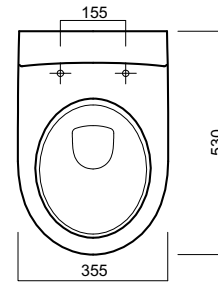

lavabo asimmetrico 70 destro

disponibile per rubinetteria monoforo. fissaggio a parete con bulloni. abbinabile a mobile 78772. peso kg ca. 20,5

codice	descrizione
78070	lavabo asimmetrico 70 dx

asymmetrical washbasin 70 left

available with one tap-hole. wall fixing by bolts. to combine with furniture 78772. approx. weight kg 20,5

code	description
78071	asymmetrical washbasin 70 l

asymmetrical washbasin 70 right

available with one tap-hole. wall fixing by bolts. to combine with furniture 78772. approx. weight kg 20,5

code	description
78070	asymmetrical washbasin 70 r

bidet sospeso

disponibile per rubinetteria monoforo. fissaggio a parete incluso. peso kg ca. 18

codice	descrizione
78255	bidet sospeso per allacciamento acqua interno