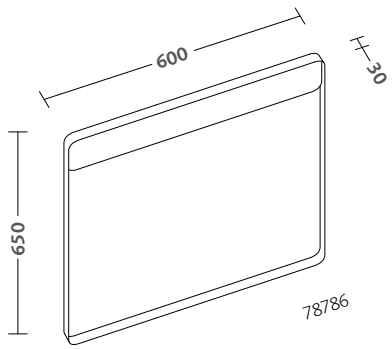

**contenitore sospeso verticale bianco
lucido (78780-083)**

**white high gloss wall hung vertical
cabinet (78780-083)**