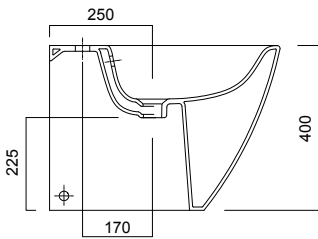

bidet

disponibile per rubinetteria monoforo. kit di fissaggio incluso. peso kg ca. 25

codice	descrizione
78251	bidet per allacciamento acqua interno

bidet

available with one tap-hole. fixing kit included. approx. weight kg 25

code	description
78251	bidet for hidden water connection