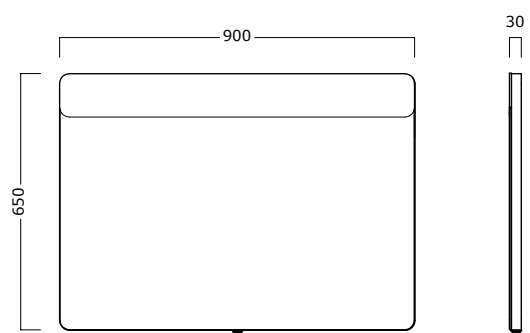

specchio 60
specchio con illuminazione a led
codice descrizione
78786 specchio 60x65

mirror 60
led illuminated mirror
code description
78786 mirror 60x65

specchio 70

specchio con illuminazione a led

codice	descrizione
78787	specchio 70x65