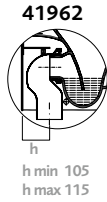

vaso RIMFREE® completo di sedile

vaso a cacciata senza brida con scarico multi (s/p). sedile in termoindurente. installazione a filo parete con l'apposito raccordo plastico. kit di fissaggio incluso. funziona con 4 litri. abbinabile a modulo sanitario Universal. peso kg ca. 27

codice	descrizione
78365	vaso RIMFREE® con sedile
78366	vaso RIMFREE® con sedile con chiusura ammortizzata

RIMFREE® water closet with seat

multi outlet (v/h) washdown bowl with no rim. duroplast seat. for back to wall installation with plastic pipe. fixing kit included. 4 litres flushing. to combine with Universal prewall. approx. weight kg 27

code	description
78365	RIMFREE® water closet with seat
78366	RIMFREE® water closet with seat with soft close mechanism