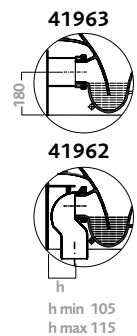

water closet with seat

washdown bowl multi outlet (v/h). duroplast seat. for back to wall installation with plastic pipe. fixing kit included. 4 litres flushing. to combine with Universal prewall. approx. weight kg 27

code	description
78361	water closet with seat
78362	water closet with seat with soft close mechanism