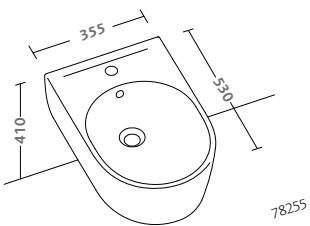

**contenitore sospeso verticale bianco
lucido (78780-083)**

**white high gloss wall hung vertical
cabinet (78780-083)**

**vaso completo di sedile (78361)
bidet (78251)**

**water closet with seat (78361)
bidet (78251)**