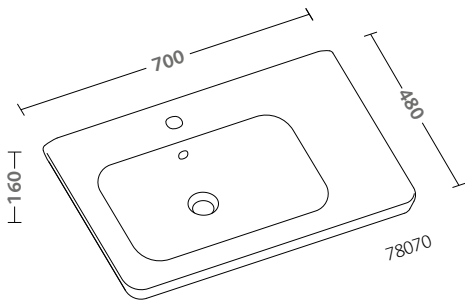

specchi 70x65 (78787)
mobili sospesi 60 bianco
lucido (78772-083)
lavabo asimmetrico 70 destro (78070)
e sinistro (78071)

pagine precedenti:
specchi 70x65 (78787)
mobili sospesi 60 bianco
lucido (78772-083)
lavabo asimmetrico 70 destro (78070)
e sinistro (78071)
contenitore sospeso verticale bianco
lucido (78780-083)
vaso completo di sedile (78361)
bidet (78251)

mirrors 70x65 (78787)
white high gloss wall hung cabinets
60 (78772-083)
asymmetrical washbasin 70 right
(78070) and left (78071)

previous pages:
mirrors 70x65 (78787)
white high gloss wall hung cabinets
60 (78772-083)
asymmetrical washbasin 70 right
(78070) and left (78071)
white high gloss wall hung vertical
cabinet (78780-083)
water closet with seat (78361)
bidet (78251)