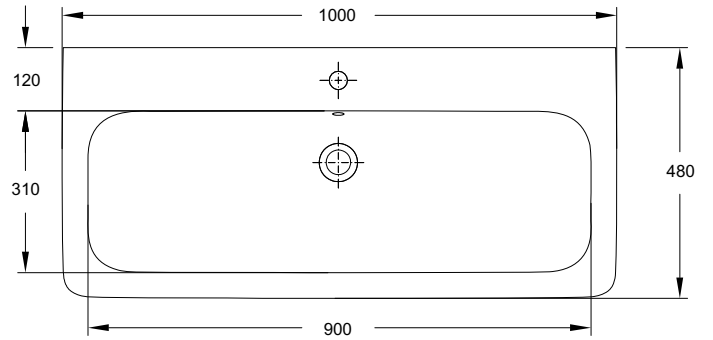

lavabo 80

disponibile per rubinetteria monoforo. fissaggio a parete con bulloni. abbinabile a mobili 78773, 78774. peso kg ca. 24

codice	descrizione
78080	lavabo 80

washbasin 80

available with one tap-hole. wall fixing by bolts. to combine with furniture 78773, 78774. approx. weight kg 24

code	description
78080	washbasin 80

lavabo 100

disponibile per rubinetteria monoforo. fissaggio a parete con bulloni. abbinabile a mobili 78775, 78776. peso kg ca. 28,5

codice	descrizione
78100	lavabo 100

washbasin 100

available with one tap-hole. wall fixing by bolts. to combine with furniture 78775, 78776. approx. weight kg 28,5

code	description
78100	washbasin 100