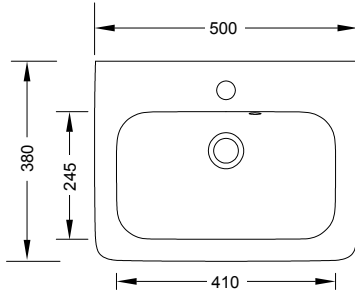

lavabo 50

disponibile per rubinetteria monoforo. fissaggio a parete con bulloni. abbinabile a mobile 78770. peso kg ca. 14

codice	descrizione
78050	lavabo 50

washbasin 50

available with one tap-hole. wall fixing by bolts. to combine with furniture 78770. approx. weight kg 14

code	description
78050	washbasin 50

lavabo 60

disponibile per rubinetteria monoforo. fissaggio a parete con bulloni. abbinabile a mobile 78771. peso kg ca. 21

codice	descrizione
78060	lavabo 60

washbasin 60

available with one tap-hole. wall fixing by bolts. to combine with furniture 78771. approx. weight kg 21

code	description
78060	washbasin 60