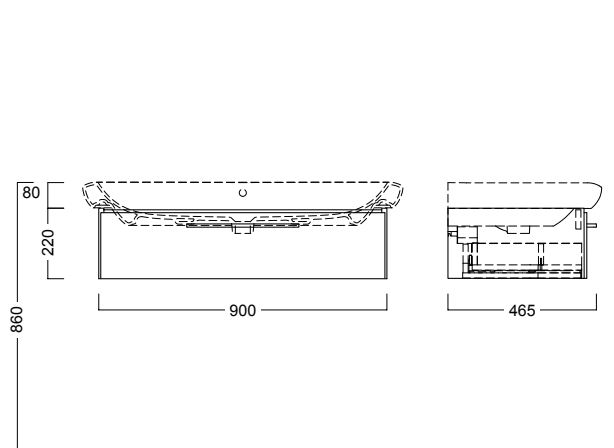

completamento codice
complete code

- 083 bianco lucido
  083 white high gloss
- 096 grigio fango lucido
  096 mud grey high gloss