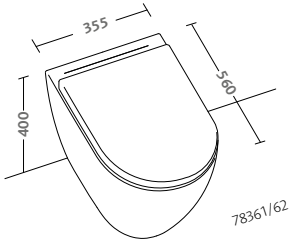

**contenitore sospeso verticale bianco
lucido (78780-083)**

**white high gloss wall hung vertical
cabinet (78780-083)**

**vaso completo di sedile (78361)
bidet (78251)**

**water closet with seat (78361)
bidet (78251)**