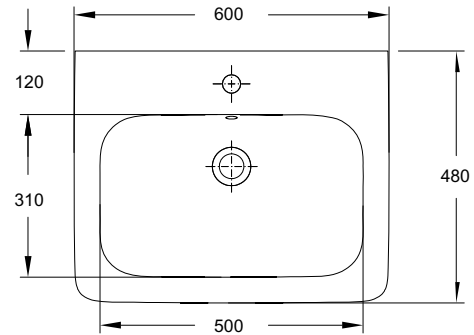

lavabo 50

disponibile per rubinetteria monoforo. fissaggio a parete con bulloni. abbinabile a mobile 78770. peso kg ca. 14

codice	descrizione
78050	lavabo 50

washbasin 50

available with one tap-hole. wall fixing by bolts. to combine with furniture 78770. approx. weight kg 14

code	description
78050	washbasin 50

lavabo 60

disponibile per rubinetteria monoforo. fissaggio a parete con bulloni. abbinabile a mobile 78771. peso kg ca. 21

codice	descrizione
78060	lavabo 60

washbasin 60

available with one tap-hole. wall fixing by bolts. to combine with furniture 78771. approx. weight kg 21

code	description
78060	washbasin 60