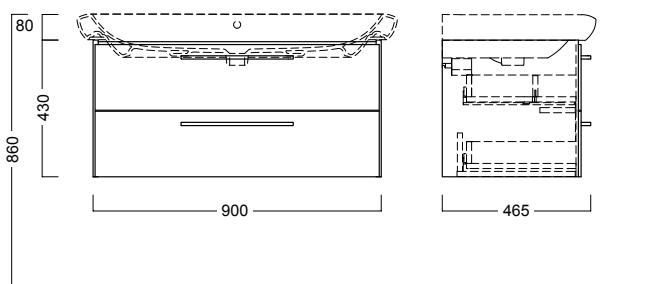

mobile sospeso per lavabo 100
completo di due cassettoni con chiusura rallentata.
da abbinare a lavabo 78100

codice	descrizione
78776	mobile sospeso 90 per lavabo 100

wall hung cabinet for washbasin 100
complete with two drawers with slow closing.
to combine with washbasin 78100

code	description
78776	wall hung cabinet 90 for washbasin 100