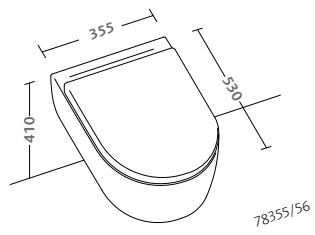

**contenitore sospeso verticale bianco
lucido (78780-083)**

**white high gloss wall hung vertical
cabinet (78780-083)**

**vaso completo di sedile (78361)
bidet (78251)**

**water closet with seat (78361)
bidet (78251)**