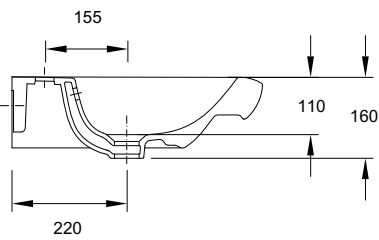

lavabo 80

disponibile per rubinetteria monoforo. fissaggio a parete con bulloni. abbinabile a mobili 78773, 78774. peso kg ca. 24

codice	descrizione
78080	lavabo 80

washbasin 80

available with one tap-hole. wall fixing by bolts. to combine with furniture 78773, 78774. approx. weight kg 24

code	description
78080	washbasin 80

lavabo 100

disponibile per rubinetteria monoforo. fissaggio a parete con bulloni. abbinabile a mobili 78775, 78776. peso kg ca. 28,5

codice	descrizione
78100	lavabo 100

washbasin 100

available with one tap-hole. wall fixing by bolts. to combine with furniture 78775, 78776. approx. weight kg 28,5

code	description
78100	washbasin 100