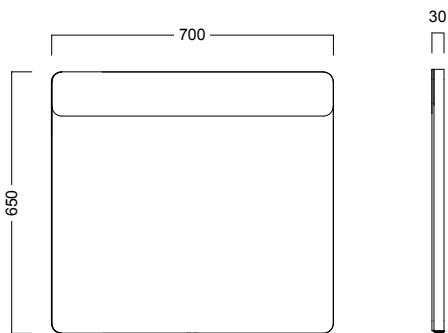

specchio 70

specchio con illuminazione a led

codice	descrizione
78787	specchio 70x65