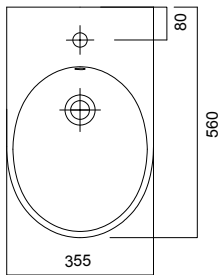

bidet

disponibile per rubinetteria monoforo. kit di fissaggio incluso. peso kg ca. 25

codice	descrizione
78251	bidet per allacciamento acqua interno

bidet

available with one tap-hole. fixing kit included. approx. weight kg 25

code	description
78251	bidet for hidden water connection