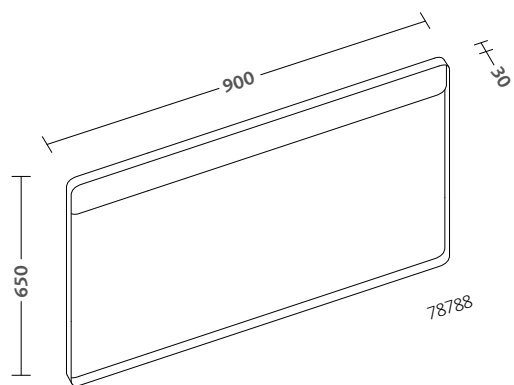

**contenitore sospeso verticale bianco
lucido (78780-083)**

**white high gloss wall hung vertical
cabinet (78780-083)**