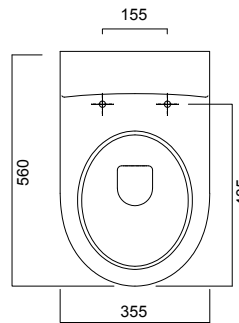

code	description
78355	RIMFREE® wall hung water closet with seat
78356	RIMFREE® wall hung water closet with seat with soft close mechanism

bidet

disponibile per rubinetteria monoforo. kit di fissaggio incluso. peso kg ca. 25

codice	descrizione
78251	bidet per allacciamento acqua interno

bidet

available with one tap-hole. fixing kit included. approx. weight kg 25

code	description
78251	bidet for hidden water connection

vaso completo di sedile