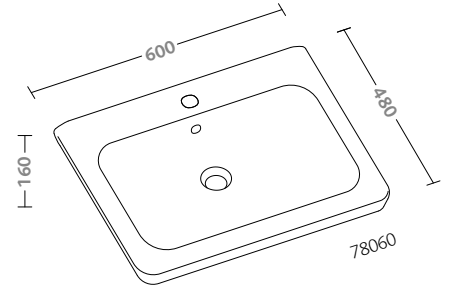

mobile sospeso 90 grigio fango lucido
(78775-096)
lavabo 100 (78100)

mud grey high gloss wall hung
cabinet 90 (78775-096)
washbasin 100 (78100)