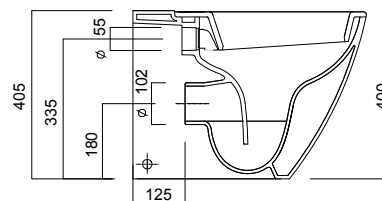

bidet

disponibile per rubinetteria monoforo. kit di fissaggio incluso. peso kg ca. 25

codice	descrizione
78251	bidet per allacciamento acqua interno

bidet

available with one tap-hole. fixing kit included. approx. weight kg 25

code	description
78251	bidet for hidden water connection

vaso completo di sedile

vaso a cacciata con scarico multi (s/p). sedile in termoindurente. installazione a filo parete con l'apposito raccordo plastico. kit di fissaggio incluso. funziona con 4 litri. abbinabile a modulo sanitario Universal. peso kg ca. 27

codice	descrizione
78361	vaso con sedile
78362	vaso con sedile con chiusura ammortizzata

water closet with seat

washdown bowl multi outlet (v/h). duroplast seat. for back to wall installation with plastic pipe. fixing kit included. 4 litres flushing. to combine with Universal prewall. approx. weight kg 27

code	description
78361	water closet with seat
78362	water closet with seat with soft close mechanism