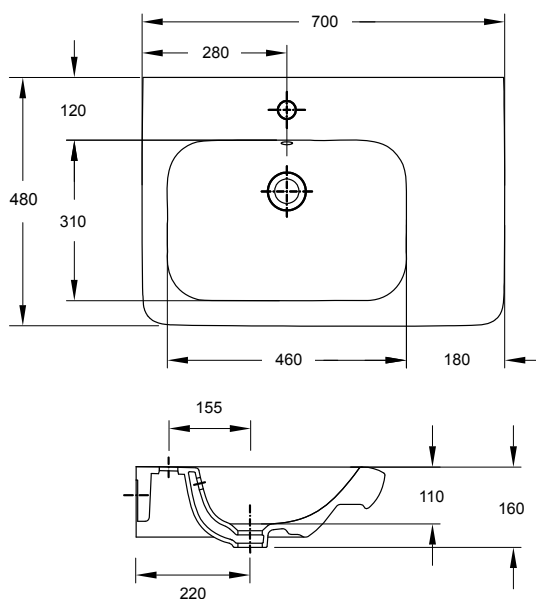

disponibile per rubinetteria monoforo. fissaggio a parete con bulloni. abbinabile a mobili 78775, 78776. peso kg ca. 28,5

codice	descrizione
78100	lavabo 100

washbasin 100

available with one tap-hole. wall fixing by bolts. to combine with furniture 78775, 78776. approx. weight kg 28,5

code	description
78100	washbasin 100

lavabo asimmetrico 70 sinistro

disponibile per rubinetteria monoforo. fissaggio a parete con bulloni. abbinabile a mobile 78772. peso kg ca. 20,5

codice	descrizione
78071	lavabo asimmetrico 70 sx