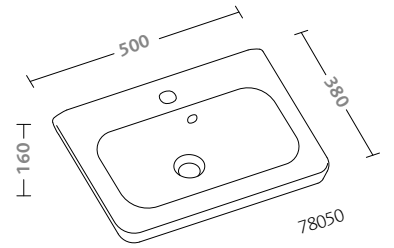

mobile sospeso 90 grigio fango lucido
(78775-096)
lavabo 100 (78100)

mud grey high gloss wall hung
cabinet 90 (78775-096)
washbasin 100 (78100)