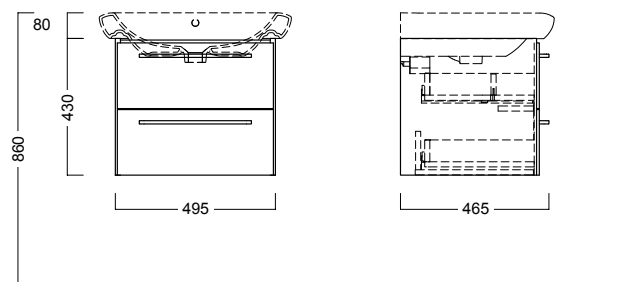

mobile sospeso per lavabo 60
completo di due cassettoni con chiusura rallentata. da abbinare a lavabo 78060

codice	descrizione
78771	mobile sospeso 50 per lavabo 60

wall hung cabinet for washbasin 60
complete with two drawers with slow closing. to combine with washbasin 78060

code	description
78771	wall hung cabinet 50 for washbasin 60