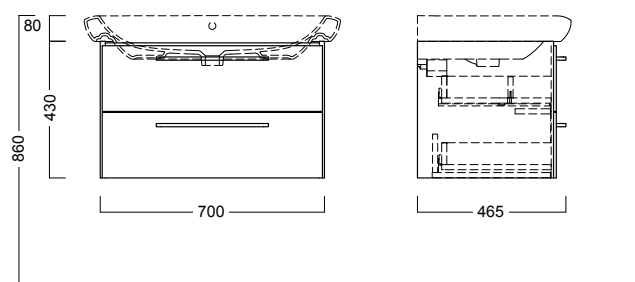

completamento codice
complete code

- 083 bianco lucido
  083 white high gloss
- 096 grigio fango lucido
  096 mud grey high gloss