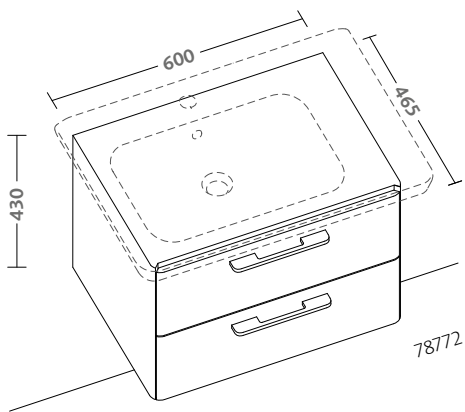

specchi 70x65 (78787)
mobili sospesi 60 bianco
lucido (78772-083)
lavabo asimmetrico 70 destro (78070)
e sinistro (78071)

pagine precedenti:
specchi 70x65 (78787)
mobili sospesi 60 bianco
lucido (78772-083)
lavabo asimmetrico 70 destro (78070)
e sinistro (78071)
contenitore sospeso verticale bianco
lucido (78780-083)
vaso completo di sedile (78361)
bidet (78251)

mirrors 70x65 (78787)
white high gloss wall hung cabinets
60 (78772-083)
asymmetrical washbasin 70 right
(78070) and left (78071)

previous pages:
mirrors 70x65 (78787)
white high gloss wall hung cabinets
60 (78772-083)
asymmetrical washbasin 70 right
(78070) and left (78071)
white high gloss wall hung vertical
cabinet (78780-083)
water closet with seat (78361)
bidet (78251)