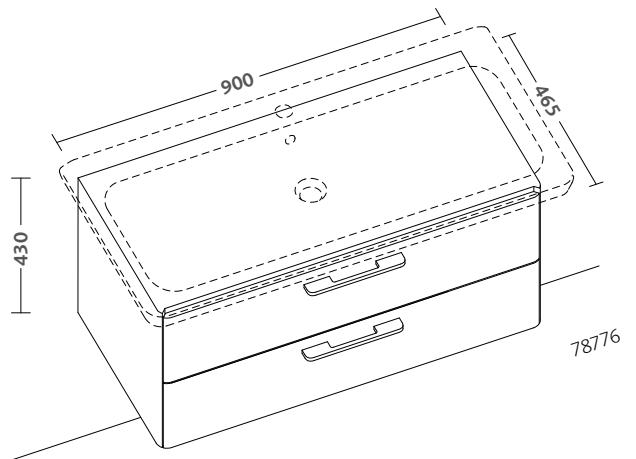

78770

78774

78771

78776

78773

78775

specchio 90x65 (78788)
mobile sospeso 90 bianco lucido (78775-083)
lavabo 100 (78100)

pagine precedenti:
specchi 70x65 (78787)
mobili sospesi 70 grigio fango lucido (78774-096)
lavabi 80 (78080)
contenitore sospeso verticale grigio fango lucido (78780-096)
vaso completo di sedile (78361)
bidet (78251)

mirror 90x65 (78788)
white high gloss hung cabinet 90 (78775-083)
washbasin 100 (78100)

previous pages:
mirrors 70x65 (78787)
mud grey high gloss wall hung cabinets 70 (78774-096)
washbasins 80 (78080)
mud grey high gloss wall hung vertical cabinet (78780-096)
water closet with seat (78361)
bidet (78251)