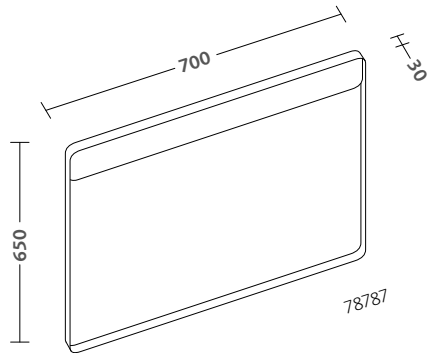

**contenitore sospeso verticale bianco
lucido (78780-083)**

**white high gloss wall hung vertical
cabinet (78780-083)**