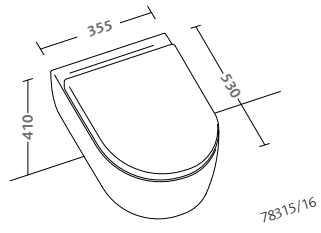

**contenitore sospeso verticale bianco
lucido (78780-083)**

**white high gloss wall hung vertical
cabinet (78780-083)**

**vaso completo di sedile (78361)
bidet (78251)**

**water closet with seat (78361)
bidet (78251)**