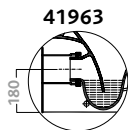

vaso RIMFREE® completo di sedile

vaso a cacciata senza brida con scarico multi (s/p). sedile in termoindurente. installazione a filo parete con l'apposito raccordo plastico. kit di fissaggio incluso. funziona con 4 litri. abbinabile a modulo sanitario Universal. peso kg ca. 27

codice	descrizione
78365	vaso RIMFREE® con sedile
78366	vaso RIMFREE® con sedile con chiusura ammortizzata

RIMFREE® water closet with seat

multi outlet (v/h) washdown bowl with no rim. duroplast seat. for back to wall installation with plastic pipe. fixing kit included. 4 litres flushing. to combine with Universal prewall. approx. weight kg 27

code	description
78365	RIMFREE® water closet with seat
78366	RIMFREE® water closet with seat with soft close mechanism