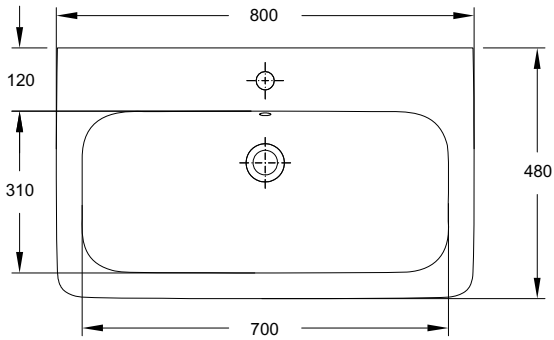

lavabo 80

disponibile per rubinetteria monoforo. fissaggio a parete con bulloni. abbinabile a mobili 78773, 78774. peso kg ca. 24

codice	descrizione
78080	lavabo 80

washbasin 80

available with one tap-hole. wall fixing by bolts. to combine with furniture 78773, 78774. approx. weight kg 24

code	description
78080	washbasin 80

lavabo 100

disponibile per rubinetteria monoforo. fissaggio a parete con bulloni. abbinabile a mobili 78775, 78776. peso kg ca. 28,5

codice	descrizione
78100	lavabo 100

washbasin 100

available with one tap-hole. wall fixing by bolts. to combine with furniture 78775, 78776. approx. weight kg 28,5

code	description
78100	washbasin 100