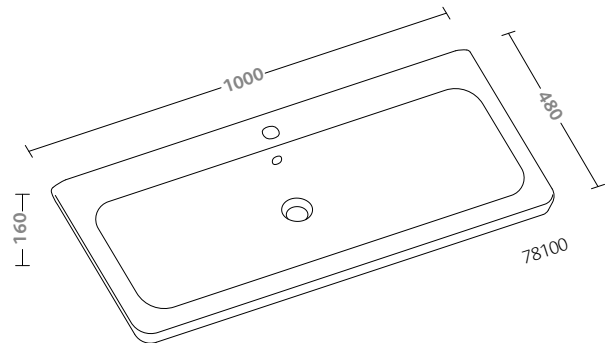

mobile sospeso 90 grigio fango lucido
(78775-096)
lavabo 100 (78100)

mud grey high gloss wall hung
cabinet 90 (78775-096)
washbasin 100 (78100)