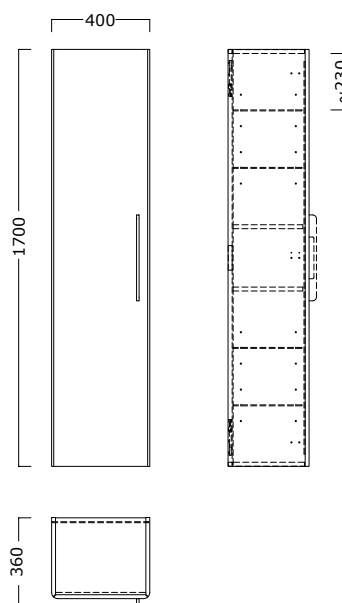

wall hung cabinet for washbasin 100
complete with drawer with slow closing.
to combine with washbasin 78100

code	description
78775	wall hung cabinet 90 for washbasin 100