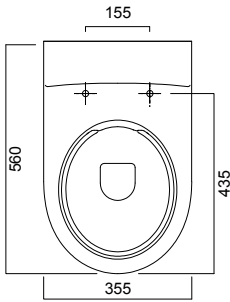

vaso RIMFREE® completo di sedile

vaso a cacciata senza brida con scarico multi (s/p). sedile in termoindurente. installazione a filo parete con l'apposito raccordo plastico. kit di fissaggio incluso. funziona con 4 litri. abbinabile a modulo sanitario Universal. peso kg ca. 27

codice	descrizione
78365	vaso RIMFREE® con sedile
78366	vaso RIMFREE® con sedile con chiusura ammortizzata

RIMFREE® water closet with seat

multi outlet (v/h) washdown bowl with no rim. duroplast seat. for back to wall installation with plastic pipe. fixing kit included. 4 litres flushing. to combine with Universal prewall. approx. weight kg 27

code	description
78365	RIMFREE® water closet with seat
78366	RIMFREE® water closet with seat with soft close mechanism