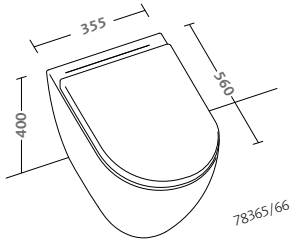

**contenitore sospeso verticale bianco
lucido (78780-083)**

**white high gloss wall hung vertical
cabinet (78780-083)**

**vaso completo di sedile (78361)
bidet (78251)**

**water closet with seat (78361)
bidet (78251)**