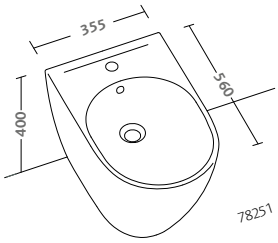

**contenitore sospeso verticale bianco
lucido (78780-083)**

**white high gloss wall hung vertical
cabinet (78780-083)**

**vaso completo di sedile (78361)
bidet (78251)**

**water closet with seat (78361)
bidet (78251)**