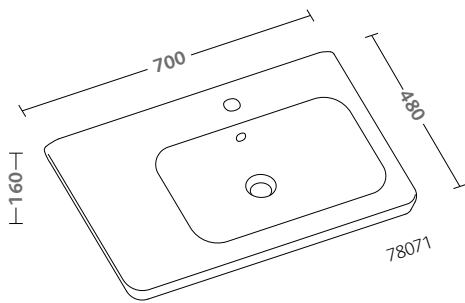

specchi 70x65 (78787)
mobili sospesi 60 bianco
lucido (78772-083)
lavabo asimmetrico 70 destro (78070)
e sinistro (78071)

pagine precedenti:
specchi 70x65 (78787)
mobili sospesi 60 bianco
lucido (78772-083)
lavabo asimmetrico 70 destro (78070)
e sinistro (78071)
contenitore sospeso verticale bianco
lucido (78780-083)
vaso completo di sedile (78361)
bidet (78251)

mirrors 70x65 (78787)
white high gloss wall hung cabinets
60 (78772-083)
asymmetrical washbasin 70 right
(78070) and left (78071)

previous pages:
mirrors 70x65 (78787)
white high gloss wall hung cabinets
60 (78772-083)
asymmetrical washbasin 70 right
(78070) and left (78071)
white high gloss wall hung vertical
cabinet (78780-083)
water closet with seat (78361)
bidet (78251)