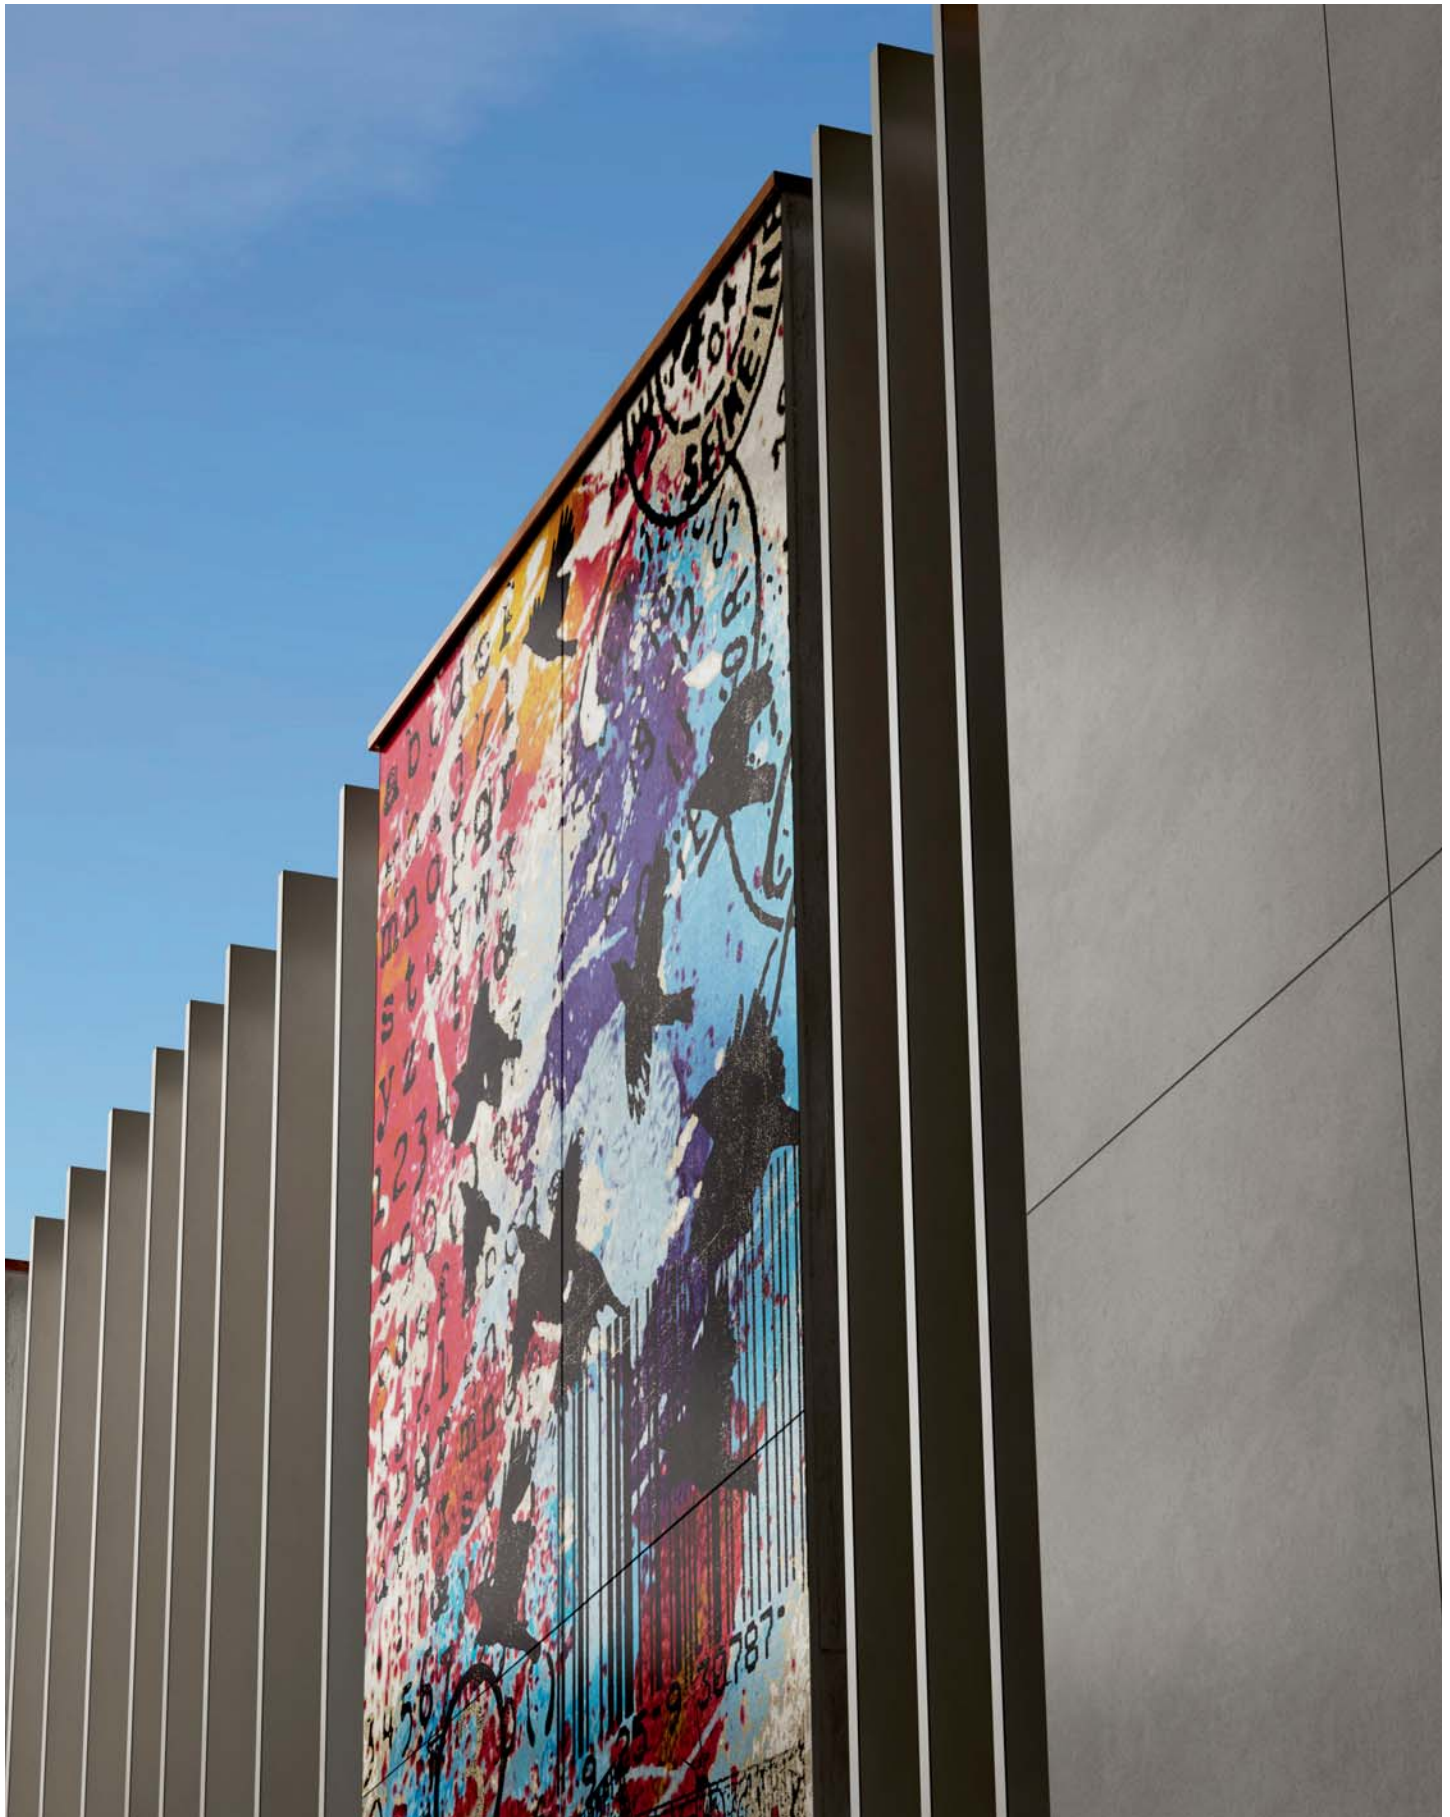

diyS

DESIGN YOUR SLABS

Il più versatile e completo servizio di decorazione, on demand, per lastre ceramiche di grandi dimensioni.

The most comprehensive, flexible decorating service – on demand – for large ceramic slabs.

Le plus complet et le plus polyvalent des services de décoration, sur demande, pour des dalles céramiques de grandes dimensions.

Der umfassendste und vielseitigste Dekorservice „on Demand“ für großformatige Keramikplatten.