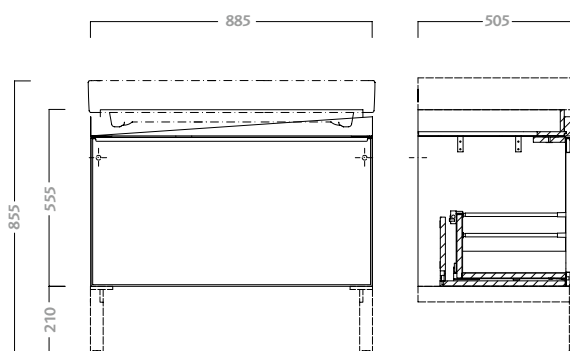

cabinet 75 for asymmetrical washbasin 75

wall hung or with feet. oak finishing corps and glass door. complete with drawer with slow closing. to combine with asymmetrical washbasins 75075, 75076

code	description
75770	wall hung cabinet 75 for asymmetrical washbasin 75 right and left

to complete with:

code	description
75840	set of feet