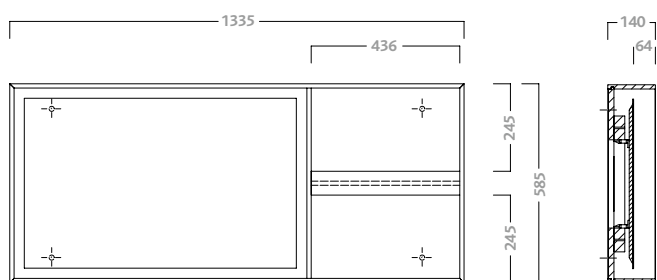

specchio 135

reversibile con cornice e mensola laterale in finitura rovere.
illuminazione interna a led

codice	descrizione
75804	specchio reversibile 135x60 con mensola

mirror 135

reversible with oak finishing frame and lateral shelf.
internal led illuminated

code	description
75804	reversible mirror 135x60 with shelf