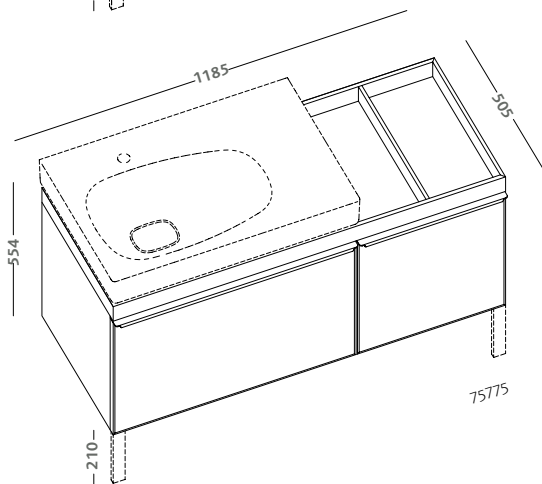

brown grey oak wall hung cabinet 75  
and glass black door (75770-093)

wall hung water closet (75316)

wall hung bidet (75256)

tub 180x90 (AG61130000000) join

specchio 135x60 in rovere marrone fumè con cornice e mensola, illuminazione a led (75804-093)  
lavabo asimmetrico 90 destro (75091)  
mobile sospeso 135 in rovere marrone fumè e anta in vetro di colore nero con contenitore portaoggetti (75779-093)