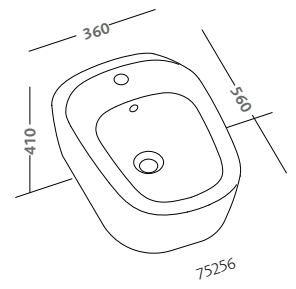

vaso (75331)
bidet (75251)

water closet (75331)
bidet (75251)