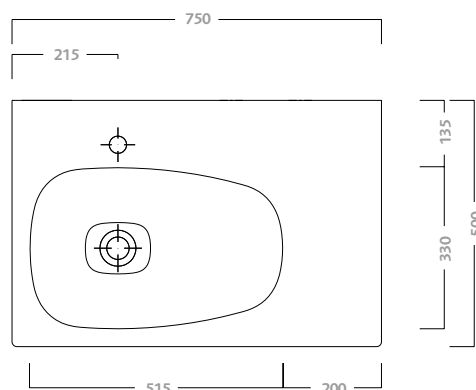

lavabo asimmetrico 75 sinistro

disponibile per rubinetteria monoforo. copripiletta in ceramica e sistema troppopieno inclusi. fissaggio a parete con bulloni. abbinabile ai mobili 75770, 75775, 75776. peso kg ca. 25

codice	descrizione
75076	lavabo 75 sx

asymmetrical washbasin 75 left

available with one tap-hole. ceramic cover and overflow system included. wall fixing by bolts. to combine with furniture 75770, 75775, 75776. approx. weight kg 25

code	description
75076	washbasin 75 l

lavabo asimmetrico 75 destro

disponibile per rubinetteria monoforo. copripiletta in ceramica e sistema troppopieno inclusi. fissaggio a parete con bulloni. abbinabile ai mobili 75770, 75775, 75776. peso kg ca. 25

codice	descrizione
75075	lavabo 75 dx

asymmetrical washbasin 75 right

available with one tap-hole. ceramic cover and overflow system included. wall fixing by bolts. to combine with furniture 75770, 75775, 75776. approx. weight kg 25

code	description
75075	washbasin 75 r