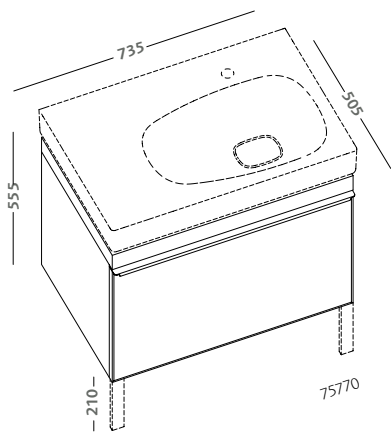

brown grey oak wall hung cabinet 75  
and glass black door (75770-093)

wall hung water closet (75316)

wall hung bidet (75256)

tub 180x90 (AG61130000000) join

specchio 135x60 in rovere marrone fumè con cornice e mensola, illuminazione a led (75804-093)  
lavabo asimmetrico 90 destro (75091)  
mobile sospeso 135 in rovere marrone fumè e anta in vetro di colore nero con contenitore portaoggetti (75779-093)