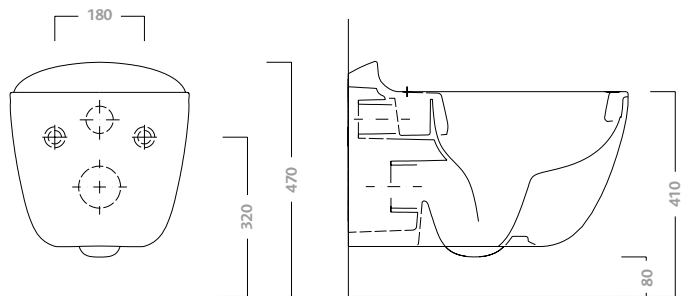

vaso sospeso completo di sedile

vaso a cacciata completo di sedile in termoindurente. fissaggio a parete (p) incluso. funziona con 5 litri. peso kg ca. 27

codice	descrizione
75316	vaso sospeso con sedile con chiusura ammortizzata

wall hung water closet with seat

horizontal outlet (h) washdown bowl with duroplast seat. wall fixing kit included. 5 litres flushing. approx. weight kg 27

code	description
75316	wall hung water closet with seat with soft close mechanism