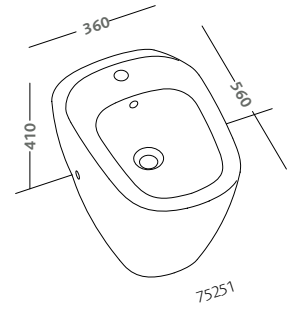

vaso (75331)
bidet (75251)

water closet (75331)
bidet (75251)