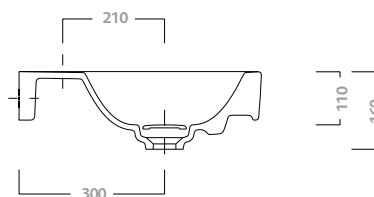

lavabo simmetrico 90

disponibile per rubinetteria monoforo. copripiletta in ceramica e sistema troppopieno inclusi. fissaggio a parete con bulloni. abbinabile ai mobili 75772, 75779, 75780. peso kg ca. 30

codice	descrizione
75090	lavabo 90

symmetrical washbasin 90

available with one tap-hole. ceramic cover and overflow system included. wall fixing by bolts. to combine with furniture 75772, 75779, 75780. approx. weight kg 30

code	description
75090	washbasin 90

lavabo simmetrico 120

disponibile per rubinetteria monoforo con due fori rubinetteria laterali aperti. copripiletta in ceramica e sistema troppopieno inclusi. fissaggio a parete con bulloni. abbinabile ai mobili 75774. peso kg ca. 37

codice	descrizione
75120	lavabo 120

symmetrical washbasin 120

available with one tap-hole with two lateral tap-holes fully punched. ceramic cover and overflow system included. wall fixing by bolts. to combine with furniture 75774. approx. weight kg 37

code	description
75120	washbasin 120