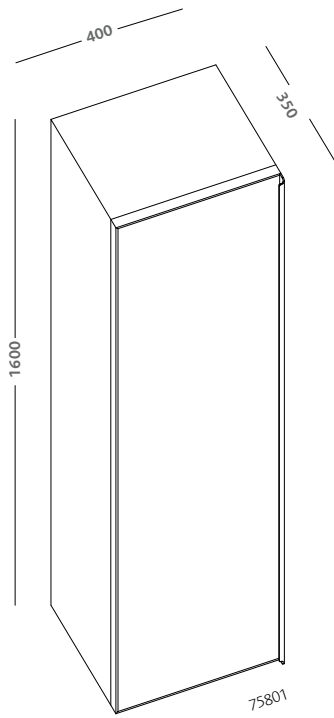

specchio 90x60 in rovere marrone fumè con cornice e illuminazione a led (75802-093)

lavabo asimmetrico 75 sinistro (75076) mobile sospeso 75 in rovere marrone fumè e anta in vetro di colore nero (75770-093)

contenitore verticale 160x40 in rovere marrone fumè con anta reversibile in vetro di colore nero (75801-093)

pagine precedenti:

specchi 90x60 in rovere marrone fumè con cornice e illuminazione a led (75802-093)

lavabo asimmetrico 75 destro (75075) e 75 sinistro (75076)

mobile sospeso 120 in rovere marrone fumè e anta in vetro di colore nero con contenitore portaoggetti (75775-093)

mobile sospeso 75 in rovere marrone fumè e anta in vetro di colore nero (75770-093)

vaso sospeso (75316)

bidet sospeso (75256)

brown gray oak mirror 90x60 with frame and led illuminated (75802-093)

asymmetrical washbasin 75 left (75076) brown grey oak wall hung cabinet 75 and glass black door (75770-093) brown grey oak vertical cabinet 160x40 with reversible glass black door (75801-093)

previous pages:

brown gray oak mirrors 90x60 with frame and led illuminated (75802-093)

asymmetrical washbasin 75 right (75075) and 75 left (75076)

brown grey oak wall hung cabinet 120 and glass black door with basket (75775-093)

brown grey oak wall hung cabinet 75 and glass black door (75770-093)

wall hung water closet (75316) wall hung bidet (75256)