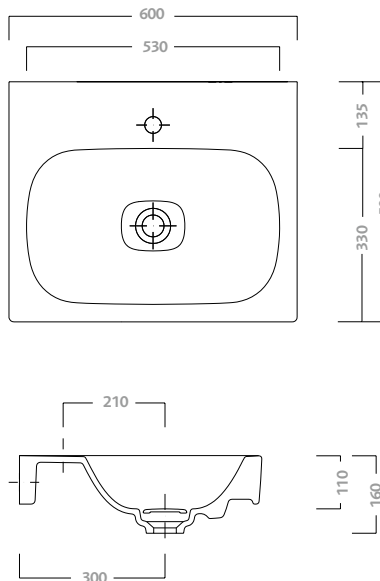

### **bacinella da appoggio 56**

senza piano rubinetteria. copripiletta in ceramica e piletta "clic-clac" incluse. kit di fissaggio incluso. abbinabile a mobili 75771, 75773, 75781, 75777, 75778. peso kg ca. 13,5