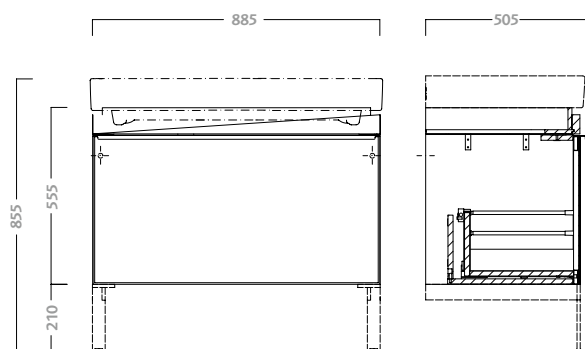

cabinet 60 for symmetrical washbasin 60

wall hung or with feet. oak finishing corps and glass door. complete with drawer with slow closing. to combine with symmetrical washbasin 75060

code	description
75769	wall hung cabinet 60 for symmetrical washbasin 60

to complete with:

code	description
75840	set of feet