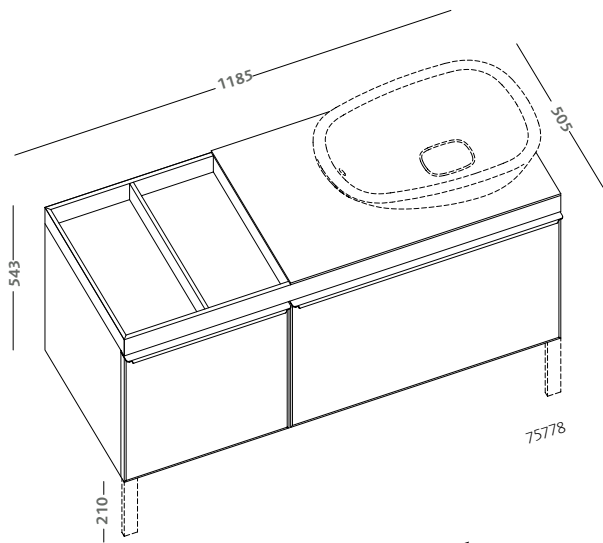

## BACINELLE LAY-ON WASHBASINS

**bacinella da appoggio 56 senza piano rubinetteria (75055)  
mobile sospeso 90 in rovere marrone fumè e anta in vetro  
di colore nero (75773-093)**

pagine successive:

**specchi 90x60 in rovere marrone fumè  
con cornice e illuminazione a led (75802-093)  
bacinelle da appoggio 56 senza piano rubinetteria (75055)  
vaso sospeso (75316)  
bidet sospeso (75256)  
vasca 180x90 (AG61130000000) join  
pareti frontali 120 destra (70208)  
e 120 sinistra (70209) split.01**