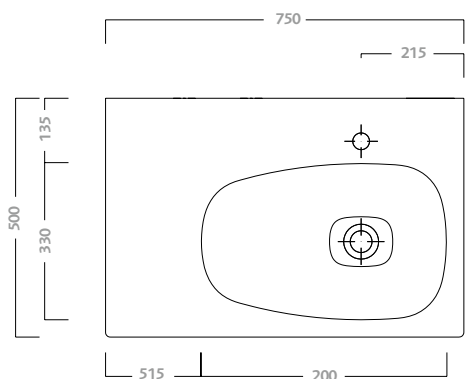

lavabo asimmetrico 75 sinistro

disponibile per rubinetteria monoforo. copripiletta in ceramica e sistema troppopieno inclusi. fissaggio a parete con bulloni. abbinabile ai mobili 75770, 75775, 75776. peso kg ca. 25

codice	descrizione
75076	lavabo 75 sx

asymmetrical washbasin 75 left

available with one tap-hole. ceramic cover and overflow system included. wall fixing by bolts. to combine with furniture 75770, 75775, 75776. approx. weight kg 25

code	description
75076	washbasin 75 l

lavabo asimmetrico 75 destro

disponibile per rubinetteria monoforo. copripiletta in ceramica e sistema troppopieno inclusi. fissaggio a parete con bulloni. abbinabile ai mobili 75770, 75775, 75776. peso kg ca. 25

codice	descrizione
75075	lavabo 75 dx

asymmetrical washbasin 75 right

available with one tap-hole. ceramic cover and overflow system included. wall fixing by bolts. to combine with furniture 75770, 75775, 75776. approx. weight kg 25

code	description
75075	washbasin 75 r