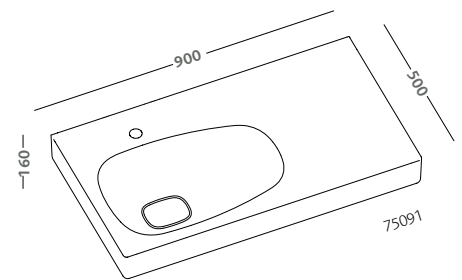

## LAVABI ASIMMETRICI ASYMMETRICAL WASHBASINS

**lavabo asimmetrico 75 destro (75075)  
mobile 120 in rovere marrone fumè  
e anta in vetro di colore nero con  
contenitore portaoggetti  
(75775-093)**

pagine successive: