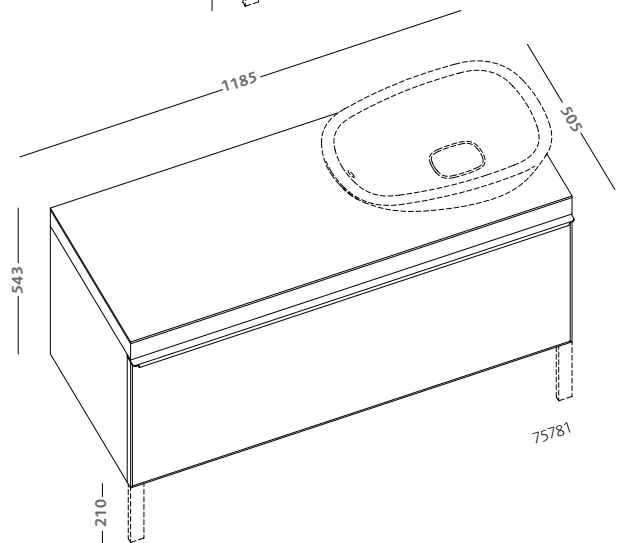

## BACINELLE LAY-ON WASHBASINS

**bacinella da appoggio 56 senza piano rubinetteria (75055)  
mobile sospeso 90 in rovere marrone fumè e anta in vetro  
di colore nero (75773-093)**

pagine successive:

**specchi 90x60 in rovere marrone fumè  
con cornice e illuminazione a led (75802-093)  
bacinelle da appoggio 56 senza piano rubinetteria (75055)  
vaso sospeso (75316)  
bidet sospeso (75256)  
vasca 180x90 (AG61130000000) join  
pareti frontali 120 destra (70208)  
e 120 sinistra (70209) split.01**