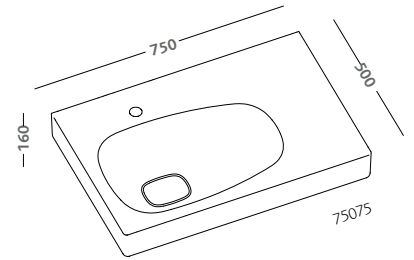

## LAVABI ASIMMETRICI ASYMMETRICAL WASHBASINS

**lavabo asimmetrico 75 destro (75075)  
mobile 120 in rovere marrone fumè  
e anta in vetro di colore nero con  
contenitore portaoggetti  
(75775-093)**

pagine successive: