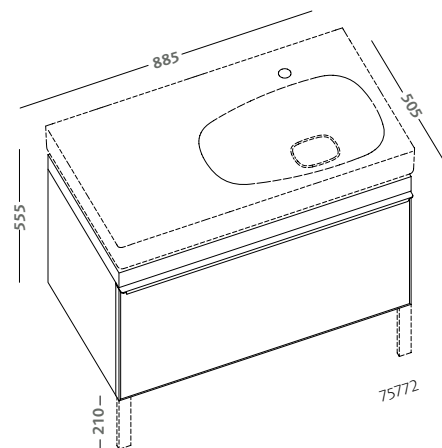

brown grey oak wall hung cabinet 75  
and glass black door (75770-093)

wall hung water closet (75316)

wall hung bidet (75256)

tub 180x90 (AG61130000000) join

specchio 135x60 in rovere marrone fumè con cornice e mensola, illuminazione a led (75804-093)  
lavabo asimmetrico 90 destro (75091)  
mobile sospeso 135 in rovere marrone fumè e anta in vetro di colore nero con contenitore portaoggetti (75779-093)