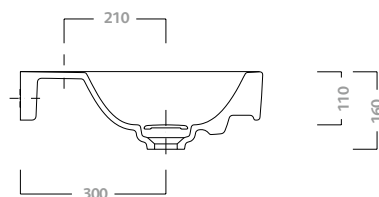

lavabo simmetrico 90

disponibile per rubinetteria monoforo. copripiletta in ceramica e sistema troppopieno inclusi. fissaggio a parete con bulloni. abbinabile ai mobili 75772, 75779, 75780. peso kg ca. 30

codice	descrizione
75090	lavabo 90

symmetrical washbasin 90

available with one tap-hole. ceramic cover and overflow system included. wall fixing by bolts. to combine with furniture 75772, 75779, 75780. approx. weight kg 30

code	description
75090	washbasin 90

lavabo simmetrico 120

disponibile per rubinetteria monoforo con due fori rubinetteria laterali aperti. copripiletta in ceramica e sistema troppopieno inclusi. fissaggio a parete con bulloni. abbinabile ai mobili 75774. peso kg ca. 37

codice	descrizione
75120	lavabo 120

symmetrical washbasin 120

available with one tap-hole with two lateral tap-holes fully punched. ceramic cover and overflow system included. wall fixing by bolts. to combine with furniture 75774. approx. weight kg 37

code	description
75120	washbasin 120