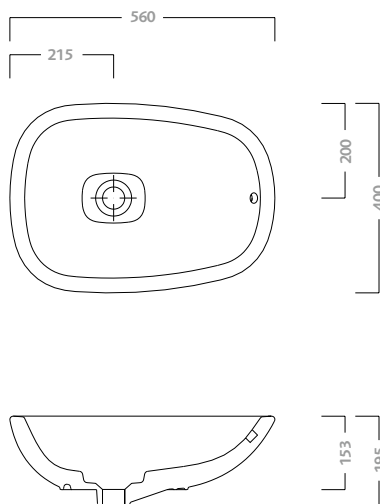

### **bacinella da appoggio 56**

senza piano rubinetteria. copripiletta in ceramica e piletta "clic-clac" incluse. kit di fissaggio incluso. abbinabile a mobili 75771, 75773, 75781, 75777, 75778. peso kg ca. 13,5