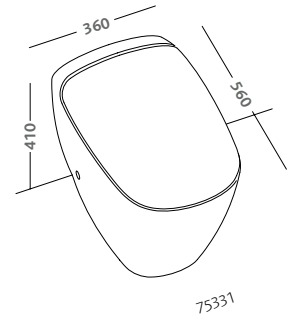

vaso (75331)
bidet (75251)

water closet (75331)
bidet (75251)