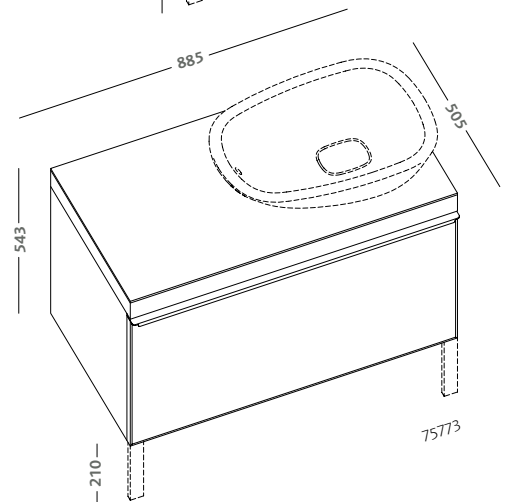

## BACINELLE LAY-ON WASHBASINS

**bacinella da appoggio 56 senza piano rubinetteria (75055)  
mobile sospeso 90 in rovere marrone fumè e anta in vetro  
di colore nero (75773-093)**

pagine successive:

**specchi 90x60 in rovere marrone fumè  
con cornice e illuminazione a led (75802-093)  
bacinelle da appoggio 56 senza piano rubinetteria (75055)  
vaso sospeso (75316)  
bidet sospeso (75256)  
vasca 180x90 (AG61130000000) join  
pareti frontali 120 destra (70208)  
e 120 sinistra (70209) split.01**