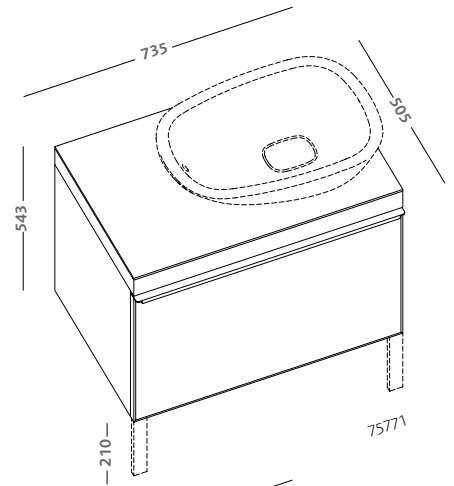

## BACINELLE LAY-ON WASHBASINS

**bacinella da appoggio 56 senza piano rubinetteria (75055)  
mobile sospeso 90 in rovere marrone fumè e anta in vetro  
di colore nero (75773-093)**

pagine successive:

**specchi 90x60 in rovere marrone fumè  
con cornice e illuminazione a led (75802-093)  
bacinelle da appoggio 56 senza piano rubinetteria (75055)  
vaso sospeso (75316)  
bidet sospeso (75256)  
vasca 180x90 (AG61130000000) join  
pareti frontali 120 destra (70208)  
e 120 sinistra (70209) split.01**