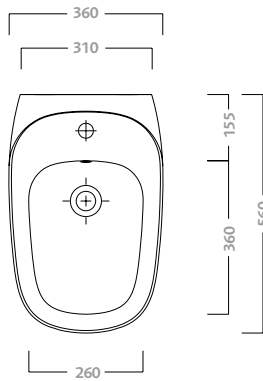

### vaso sospeso completo di sedile

vaso a cacciata completo di sedile in termoindurente. fissaggio a parete (p) incluso. funziona con 5 litri. peso kg ca. 27

codice	descrizione
75316	vaso sospeso con sedile con chiusura ammortizzata

### wall hung water closet with seat

horizontal outlet (h) washdown bowl with duroplast seat. wall fixing kit included. 5 litres flushing. approx. weight kg 27

code	description
75316	wall hung water closet with seat with soft close mechanism