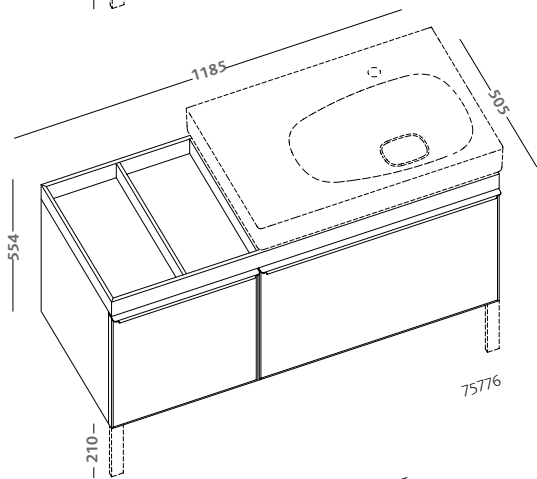

brown grey oak wall hung cabinet 75  
and glass black door (75770-093)

wall hung water closet (75316)

wall hung bidet (75256)

tub 180x90 (AG61130000000) join

specchio 135x60 in rovere marrone fumè con cornice e mensola, illuminazione a led (75804-093)  
lavabo asimmetrico 90 destro (75091)  
mobile sospeso 135 in rovere marrone fumè e anta in vetro di colore nero con contenitore portaoggetti (75779-093)