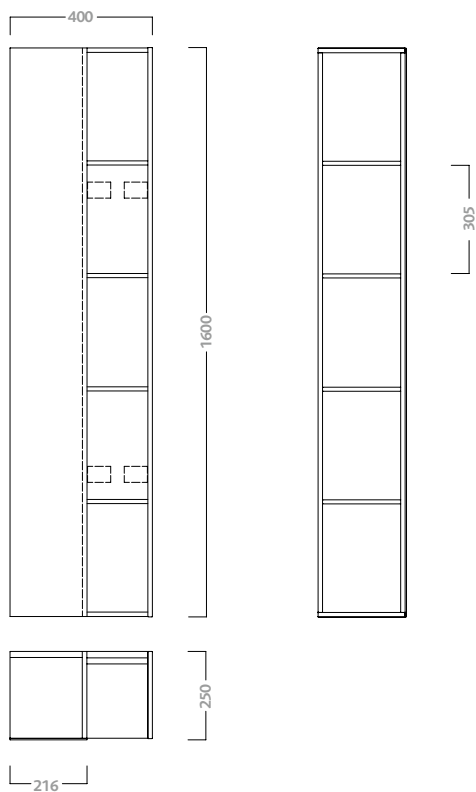

complementi
furnishing accessories