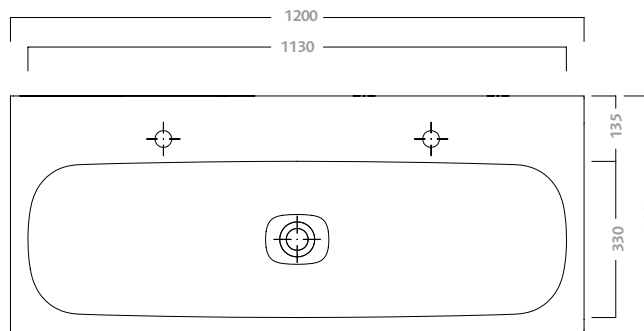

lavabo simmetrico 90

disponibile per rubinetteria monoforo. copripiletta in ceramica e sistema troppopieno inclusi. fissaggio a parete con bulloni. abbinabile ai mobili 75772, 75779, 75780. peso kg ca. 30

codice	descrizione
75090	lavabo 90

symmetrical washbasin 90

available with one tap-hole. ceramic cover and overflow system included. wall fixing by bolts. to combine with furniture 75772, 75779, 75780. approx. weight kg 30

code	description
75090	washbasin 90

lavabo simmetrico 120

disponibile per rubinetteria monoforo con due fori rubinetteria laterali aperti. copripiletta in ceramica e sistema troppopieno inclusi. fissaggio a parete con bulloni. abbinabile ai mobili 75774. peso kg ca. 37

codice	descrizione
75120	lavabo 120

symmetrical washbasin 120

available with one tap-hole with two lateral tap-holes fully punched. ceramic cover and overflow system included. wall fixing by bolts. to combine with furniture 75774. approx. weight kg 37

code	description
75120	washbasin 120