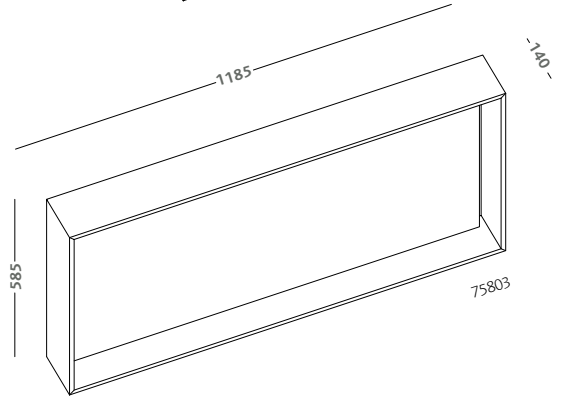

specchio 90x60 in rovere marrone fumè con cornice e illuminazione a led (75802-093)

lavabo asimmetrico 75 sinistro (75076) mobile sospeso 75 in rovere marrone fumè e anta in vetro di colore nero (75770-093)

contenitore verticale 160x40 in rovere marrone fumè con anta reversibile in vetro di colore nero (75801-093)

pagine precedenti:

specchi 90x60 in rovere marrone fumè con cornice e illuminazione a led (75802-093)

lavabo asimmetrico 75 destro (75075) e 75 sinistro (75076)

mobile sospeso 120 in rovere marrone fumè e anta in vetro di colore nero con contenitore portaoggetti (75775-093)

mobile sospeso 75 in rovere marrone fumè e anta in vetro di colore nero (75770-093)

vaso sospeso (75316)

bidet sospeso (75256)

brown gray oak mirror 90x60 with frame and led illuminated (75802-093)

asymmetrical washbasin 75 left (75076) brown grey oak wall hung cabinet 75 and glass black door (75770-093) brown grey oak vertical cabinet 160x40 with reversible glass black door (75801-093)

previous pages:

brown gray oak mirrors 90x60 with frame and led illuminated (75802-093)

asymmetrical washbasin 75 right (75075) and 75 left (75076)

brown grey oak wall hung cabinet 120 and glass black door with basket (75775-093)

brown grey oak wall hung cabinet 75 and glass black door (75770-093)

wall hung water closet (75316) wall hung bidet (75256)