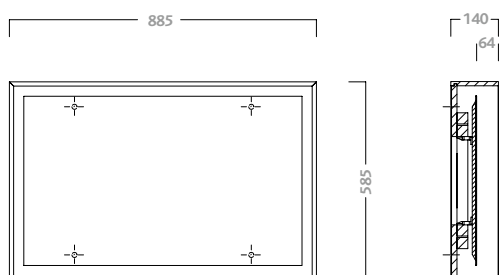

completamento codice
093 rovere marrone fumè

complete code
093 brown grey oak

completamento codice
094 rovere sabbia

complete code
094 sand oak