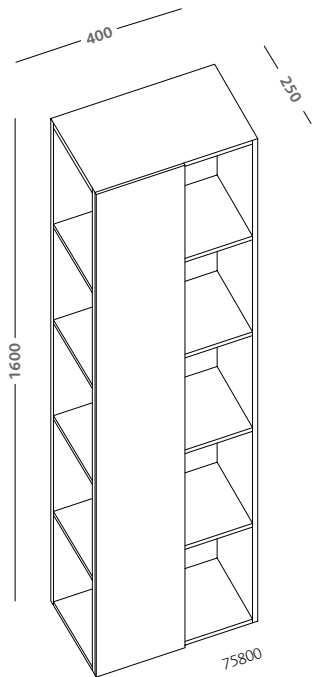

specchio 90x60 in rovere marrone fumè con cornice e illuminazione a led (75802-093)

lavabo asimmetrico 75 sinistro (75076) mobile sospeso 75 in rovere marrone fumè e anta in vetro di colore nero (75770-093)

contenitore verticale 160x40 in rovere marrone fumè con anta reversibile in vetro di colore nero (75801-093)

pagine precedenti:

specchi 90x60 in rovere marrone fumè con cornice e illuminazione a led (75802-093)

lavabo asimmetrico 75 destro (75075) e 75 sinistro (75076)

mobile sospeso 120 in rovere marrone fumè e anta in vetro di colore nero con contenitore portaoggetti (75775-093)

mobile sospeso 75 in rovere marrone fumè e anta in vetro di colore nero (75770-093)

vaso sospeso (75316)

bidet sospeso (75256)

brown gray oak mirror 90x60 with frame and led illuminated (75802-093)

asymmetrical washbasin 75 left (75076) brown grey oak wall hung cabinet 75 and glass black door (75770-093) brown grey oak vertical cabinet 160x40 with reversible glass black door (75801-093)

previous pages:

brown gray oak mirrors 90x60 with frame and led illuminated (75802-093)

asymmetrical washbasin 75 right (75075) and 75 left (75076)

brown grey oak wall hung cabinet 120 and glass black door with basket (75775-093)

brown grey oak wall hung cabinet 75 and glass black door (75770-093)

wall hung water closet (75316) wall hung bidet (75256)