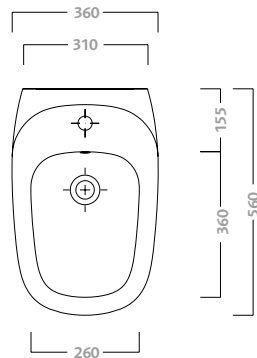

bidet sospeso

disponibile per rubinetteria monoforo.
fissaggio a parete incluso. peso kg ca. 22

codice	descrizione
75256	bidet sospeso per allacciamento acqua interno

wall hung bidet

available with one tap-hole.
wall fixing kit included. approx. weight kg 22

codice	descrizione
75256	wall hung bidet for hidden water connection