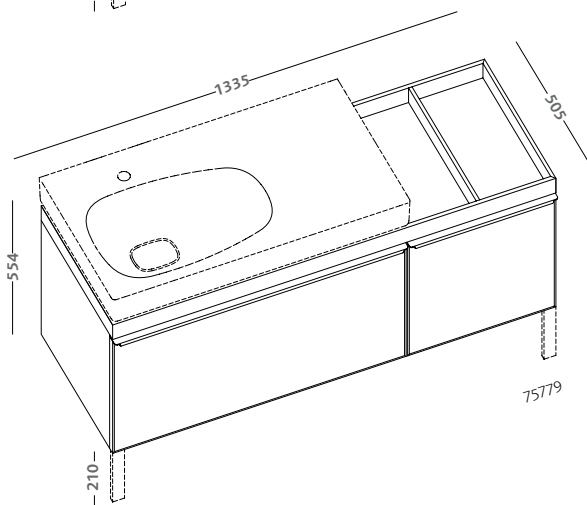

brown grey oak wall hung cabinet 75  
and glass black door (75770-093)

wall hung water closet (75316)

wall hung bidet (75256)

tub 180x90 (AG61130000000) join

specchio 135x60 in rovere marrone fumè con cornice e mensola, illuminazione a led (75804-093)  
lavabo asimmetrico 90 destro (75091)  
mobile sospeso 135 in rovere marrone fumè e anta in vetro di colore nero con contenitore portaoggetti (75779-093)