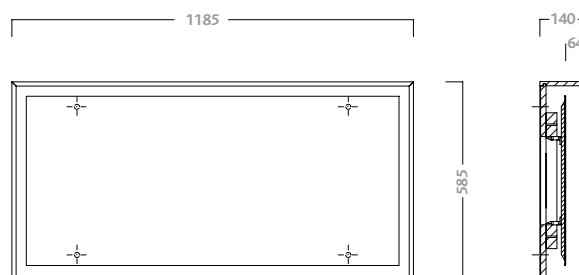

completamento codice
093 rovere marrone fumè

complete code
093 brown grey oak

completamento codice
094 rovere sabbia

complete code
094 sand oak