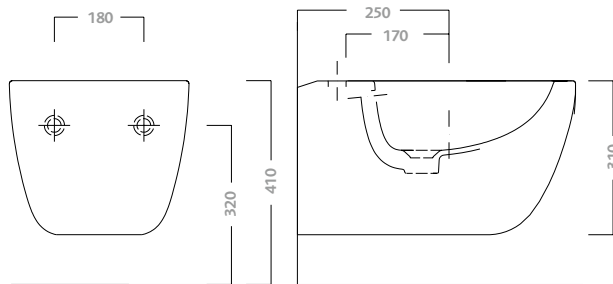

bidet sospeso

disponibile per rubinetteria monoforo.
fissaggio a parete incluso. peso kg ca. 22

codice	descrizione
75256	bidet sospeso per allacciamento acqua interno

wall hung bidet

available with one tap-hole.
wall fixing kit included. approx. weight kg 22

codice	descrizione
75256	wall hung bidet for hidden water connection