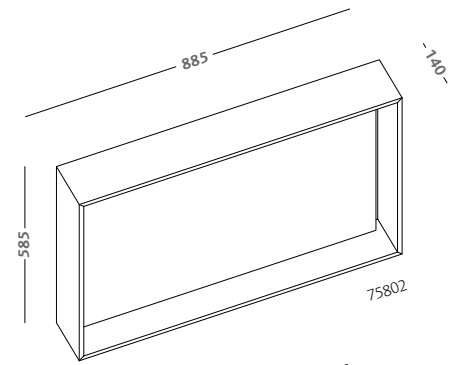

specchio 90x60 in rovere marrone fumè con cornice e illuminazione a led (75802-093)

lavabo asimmetrico 75 sinistro (75076) mobile sospeso 75 in rovere marrone fumè e anta in vetro di colore nero (75770-093)

contenitore verticale 160x40 in rovere marrone fumè con anta reversibile in vetro di colore nero (75801-093)

pagine precedenti:

specchi 90x60 in rovere marrone fumè con cornice e illuminazione a led (75802-093)

lavabo asimmetrico 75 destro (75075) e 75 sinistro (75076)

mobile sospeso 120 in rovere marrone fumè e anta in vetro di colore nero con contenitore portaoggetti (75775-093)

mobile sospeso 75 in rovere marrone fumè e anta in vetro di colore nero (75770-093)

vaso sospeso (75316)

bidet sospeso (75256)

brown gray oak mirror 90x60 with frame and led illuminated (75802-093)

asymmetrical washbasin 75 left (75076) brown grey oak wall hung cabinet 75 and glass black door (75770-093) brown grey oak vertical cabinet 160x40 with reversible glass black door (75801-093)

previous pages:

brown gray oak mirrors 90x60 with frame and led illuminated (75802-093)

asymmetrical washbasin 75 right (75075) and 75 left (75076)

brown grey oak wall hung cabinet 120 and glass black door with basket (75775-093)

brown grey oak wall hung cabinet 75 and glass black door (75770-093)

wall hung water closet (75316) wall hung bidet (75256)