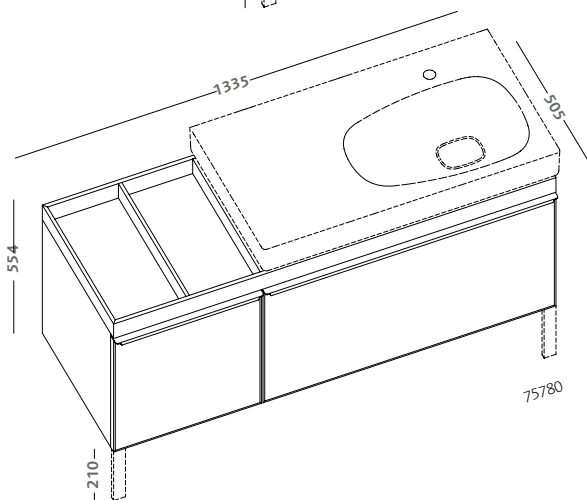

brown grey oak wall hung cabinet 75  
and glass black door (75770-093)

wall hung water closet (75316)

wall hung bidet (75256)

tub 180x90 (AG61130000000) join

specchio 135x60 in rovere marrone fumè con cornice e mensola, illuminazione a led (75804-093)  
lavabo asimmetrico 90 destro (75091)  
mobile sospeso 135 in rovere marrone fumè e anta in vetro di colore nero con contenitore portaoggetti (75779-093)