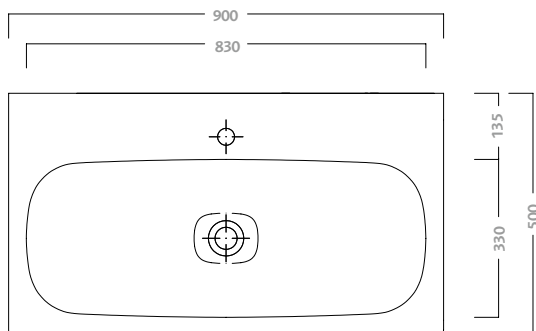

lavabo simmetrico 90

disponibile per rubinetteria monoforo. copripiletta in ceramica e sistema troppopieno inclusi. fissaggio a parete con bulloni. abbinabile ai mobili 75772, 75779, 75780. peso kg ca. 30

codice	descrizione
75090	lavabo 90

symmetrical washbasin 90

available with one tap-hole. ceramic cover and overflow system included. wall fixing by bolts. to combine with furniture 75772, 75779, 75780. approx. weight kg 30

code	description
75090	washbasin 90

lavabo simmetrico 120

disponibile per rubinetteria monoforo con due fori rubinetteria laterali aperti. copripiletta in ceramica e sistema troppopieno inclusi. fissaggio a parete con bulloni. abbinabile ai mobili 75774. peso kg ca. 37

codice	descrizione
75120	lavabo 120

symmetrical washbasin 120

available with one tap-hole with two lateral tap-holes fully punched. ceramic cover and overflow system included. wall fixing by bolts. to combine with furniture 75774. approx. weight kg 37

code	description
75120	washbasin 120