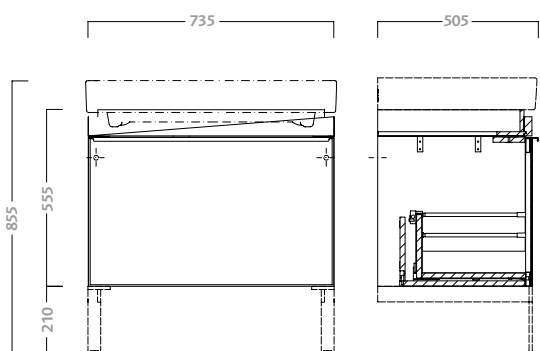

mobile 75 per lavabo asimmetrico 75

sospeso o con piedini. corpo in finitura rovere e anta in vetro. completo di cassettone con chiusura rallentata. da abbinare ai lavabi asimmetrici 75075, 75076

codice	descrizione
75770	mobile sospeso 75 per lavabo asimmetrico 75 destro e sinistro

si può completare con:

codice	descrizione
75840	set di piedini

cabinet 75 for asymmetrical washbasin 75

wall hung or with feet. oak finishing corps and glass door. complete with drawer with slow closing. to combine with asymmetrical washbasins 75075, 75076

code	description
75770	wall hung cabinet 75 for asymmetrical washbasin 75 right and left

to complete with:

code	description
75840	set of feet

mobile 90 per lavabo simmetrico 90 e asimmetrico 90

sospeso o con piedini. corpo in finitura rovere e anta in vetro. completo di cassettone con chiusura rallentata. da abbinare al lavabo simmetrico 75090 e asimmetrico 75091, 75092

codice	descrizione
75772	mobile sospeso 90 per lavabo simmetrico 90 e asimmetrico 90 destro e sinistro

si può completare con:

codice	descrizione
75840	set di piedini

cabinet 90 for symmetrical washbasin 90 and asymmetrical washbasins 90

wall hung or with feet. oak finishing corps and glass door. complete with drawer with slow closing. to combine with symmetrical washbasin 75090 and asymmetrical washbasin 75091, 75092

code	description
75772	wall hung cabinet 90 for symmetrical washbasin 90 and asymmetrical washbasin 90 right and left

to complete with:

code	description
75840	set of feet