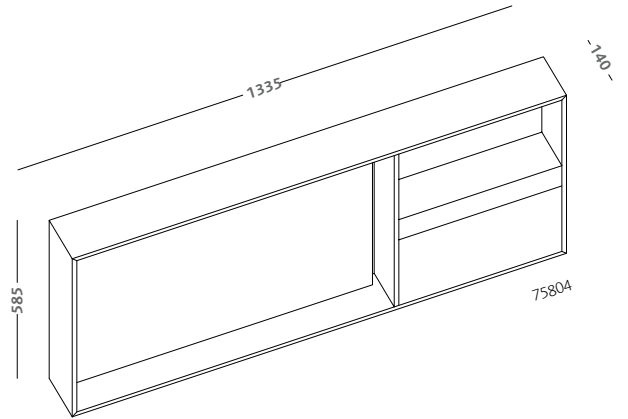

specchio 90x60 in rovere marrone fumè con cornice e illuminazione a led (75802-093)

lavabo asimmetrico 75 sinistro (75076) mobile sospeso 75 in rovere marrone fumè e anta in vetro di colore nero (75770-093)

contenitore verticale 160x40 in rovere marrone fumè con anta reversibile in vetro di colore nero (75801-093)

pagine precedenti:

specchi 90x60 in rovere marrone fumè con cornice e illuminazione a led (75802-093)

lavabo asimmetrico 75 destro (75075) e 75 sinistro (75076)

mobile sospeso 120 in rovere marrone fumè e anta in vetro di colore nero con contenitore portaoggetti (75775-093)

mobile sospeso 75 in rovere marrone fumè e anta in vetro di colore nero (75770-093)

vaso sospeso (75316)

bidet sospeso (75256)

brown gray oak mirror 90x60 with frame and led illuminated (75802-093)

asymmetrical washbasin 75 left (75076) brown grey oak wall hung cabinet 75 and glass black door (75770-093) brown grey oak vertical cabinet 160x40 with reversible glass black door (75801-093)

previous pages:

brown gray oak mirrors 90x60 with frame and led illuminated (75802-093)

asymmetrical washbasin 75 right (75075) and 75 left (75076)

brown grey oak wall hung cabinet 120 and glass black door with basket (75775-093)

brown grey oak wall hung cabinet 75 and glass black door (75770-093)

wall hung water closet (75316) wall hung bidet (75256)