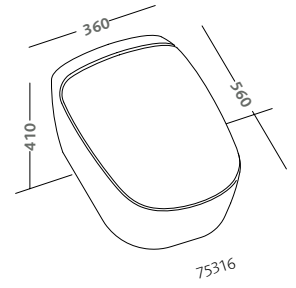

vaso (75331)
bidet (75251)

water closet (75331)
bidet (75251)