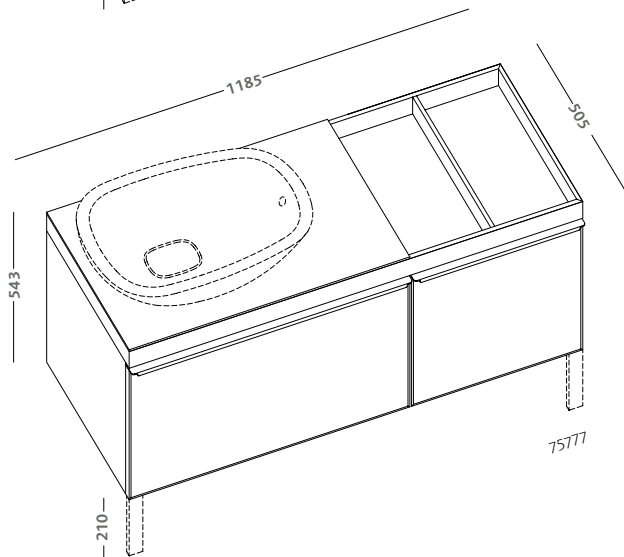

## BACINELLE LAY-ON WASHBASINS

**bacinella da appoggio 56 senza piano rubinetteria (75055)  
mobile sospeso 90 in rovere marrone fumè e anta in vetro  
di colore nero (75773-093)**

pagine successive:

**specchi 90x60 in rovere marrone fumè  
con cornice e illuminazione a led (75802-093)  
bacinelle da appoggio 56 senza piano rubinetteria (75055)  
vaso sospeso (75316)  
bidet sospeso (75256)  
vasca 180x90 (AG61130000000) join  
pareti frontali 120 destra (70208)  
e 120 sinistra (70209) split.01**