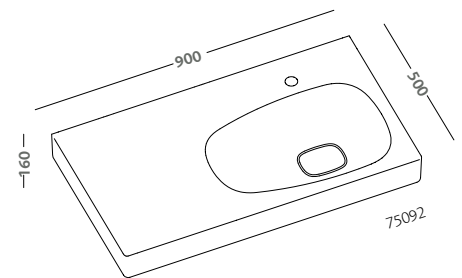

## LAVABI ASIMMETRICI ASYMMETRICAL WASHBASINS

**lavabo asimmetrico 75 destro (75075)  
mobile 120 in rovere marrone fumè  
e anta in vetro di colore nero con  
contenitore portaoggetti  
(75775-093)**

pagine successive: