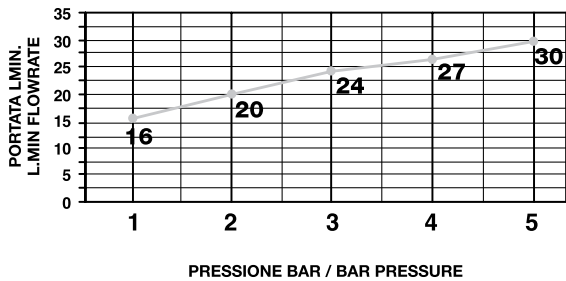

90..797SET LE MANS

CR

92..797SET ARENA

CR

1 uscita superiore

LATO USCITA DOCCIA - Scarico libero a 38°
SHOWER OUTLET - 38° waste

690 | **WB**th
waterbox

50CC690THWB