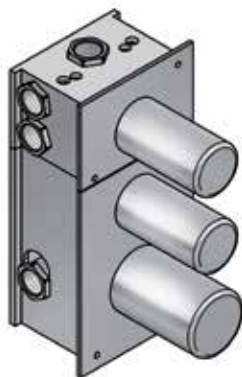

84..691TH3WBSET

CR

78..691TH3WBSET

CR

5 uscite

50CR691TH5WB

Gruppo doccia incasso termostatico universale con deviatore 5 uscite.
 Universal built-in thermostatic shower mixer with 5 ways diverter.

€ 786,00