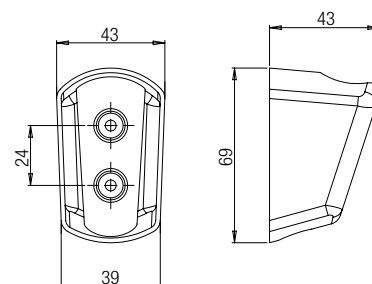

Supporto per "Duplex" esterno.
Adjustable shower holder.

53CR186

Supporto fisso a parete.
Fixed shower holder.

53CR186IG

Supporto fisso a parete.
Fixed shower holder.

condizioni generali di vendita

general sales conditions