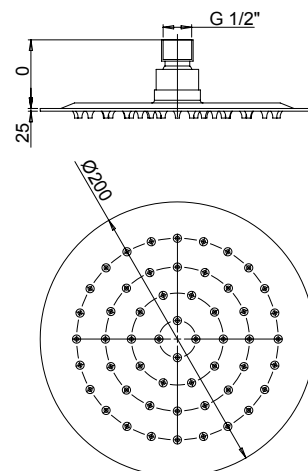

soffioni doccia acciaio inox ultrapiatti

ultra-thin stainless steel shower heads

50CR759UPQ30E

Soffione anticalcare in acciaio inox 300x300 mm ultrapiatto.
Anti-limestone, ultra-thin showerhead in stainless steel, size 300x300mm.