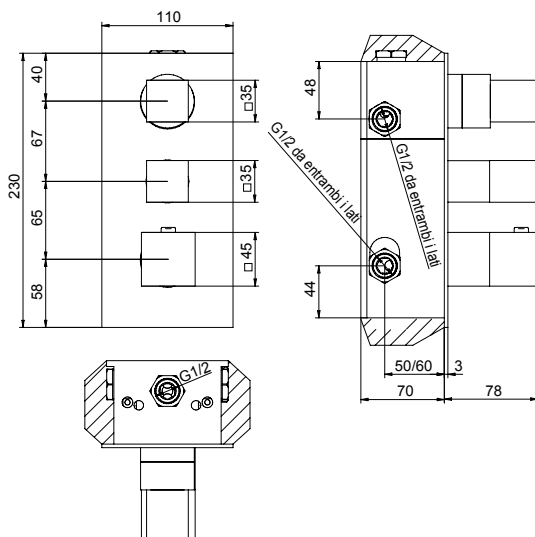

art. 50CR691TH3WB

Gruppo doccia incasso
termostatico universale

Universal built-in thermostatic
shower mixer

art. 53CR440QP6

art. 84CR430R

combinazione 5 uscite

5 water outlet scheme

Set maniglia, piastra e cartuccia termostatica.