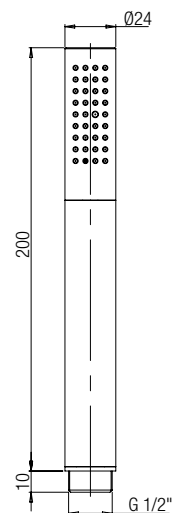

53CR155/P4

Doccetta anticalcare TONDA ottone 1 getto.
Round, anti-limestone handshower - 1 jet.