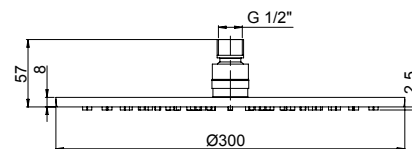

50CR759/25EBI

Soffione anticalcare in ottone cromato Ø250.
Anti-limestone brass showerhead, Ø250.

50CR759/30EBI

Soffione anticalcare in ottone cromato Ø300.
Anti-limestone brass showerhead, Ø300.