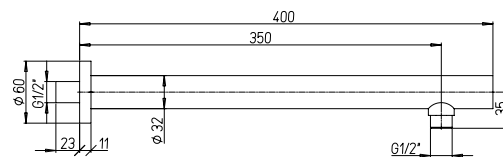

Braccio doccia a parete Ø32.
Ø32 wall mounted shower arm.

Lunghezza / Length 400 mm

flessibili

flexible hoses

53G5162C150 - 53G5164C175

Flessibile PVC **Silverflex** rinforzato
attacco conico antitorsione 1/2x1/2.