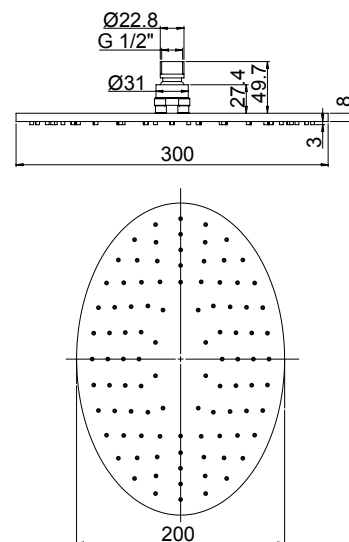

soffioni doccia ottone

brass shower heads