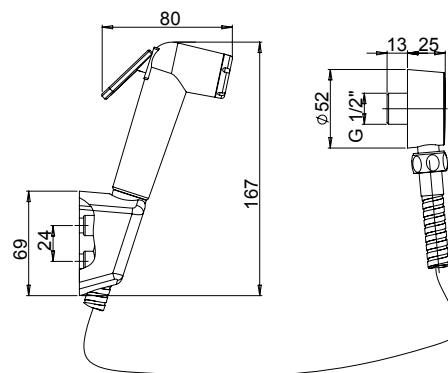

51CR133IG2

Kit doccia igienica ABS con presa acqua e flessibile cm 100.
Hygienic ABS shower set with water outlet and cm 100 flexible hose.