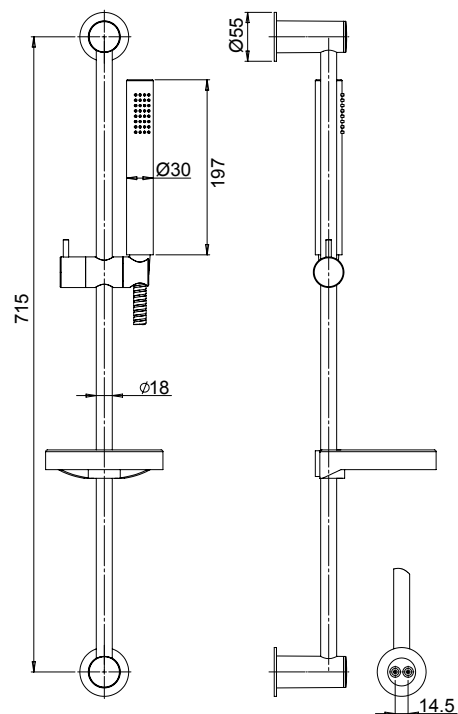

Flessibile cromato doppia aggrefatura cm 175 con calotta girevole
Double interlock flexible hose with anti-torsion conical swivel nut, length 175 cm