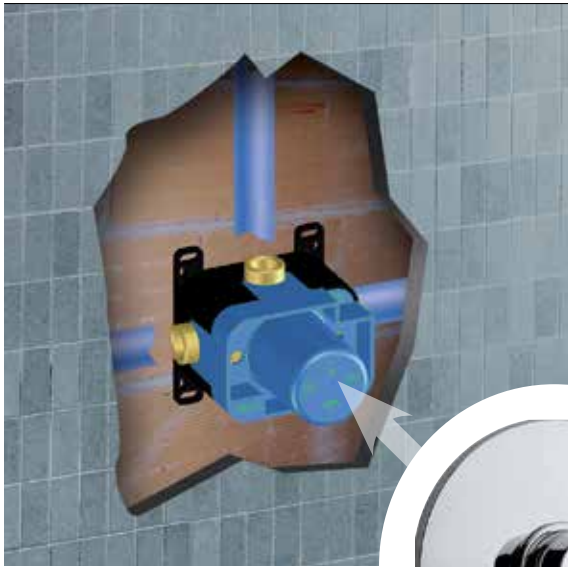

and cm 175 Silverflex flexible hose. Body jet.

Soffione regolabile
Adjustable shower head

art. 50CR745T730BI

art. 50CR759UPQE

1 uscita superiore

50CC690WB

Gruppo doccia incasso universale.
Universal built-in shower mixer.