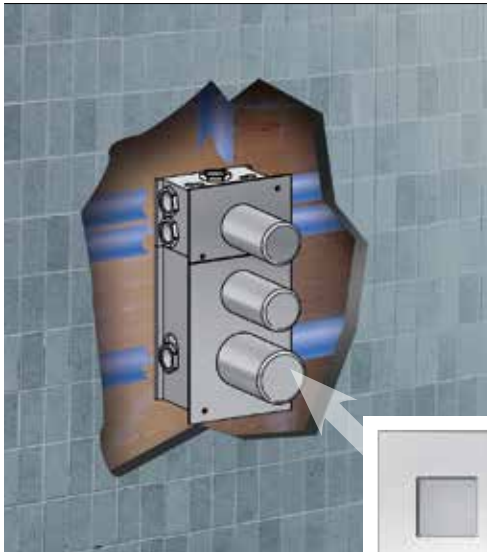

84..691TH3WBSET

CR

78..691TH3WBSET

CR

5 uscite

50CR691TH5WB

Gruppo doccia incasso termostatico universale con deviatore 5 uscite.
 Universal built-in thermostatic shower mixer with 5 ways diverter.

€ 786,00