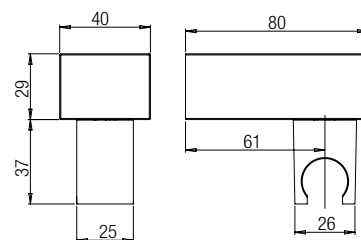

82CR185

Supporto per "Duplex" esterno.
Adjustable shower holder.