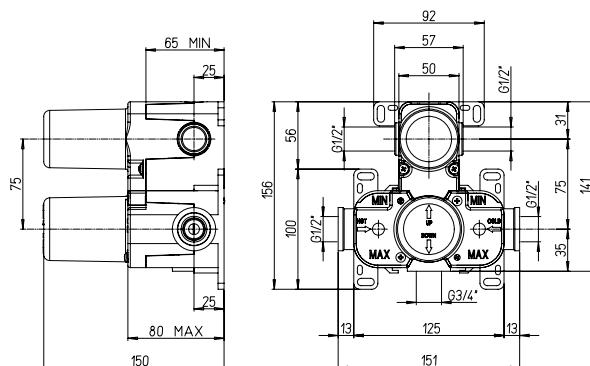

691 | **WBth**
waterbox

50CC691THWB

Gruppo doccia incasso termostatico universale con deviatore 2 uscite.
Universal built-in thermostatic shower mixer with 2-way diverter.

€ 154,00

691TH

Set maniglia, piastra e cartuccia termostatica - Set handle, plate and thermostatic cartridge

89..691THWBSET LADY

CR
OP - PW - YO - BY

86..691THWBSET OVO

CR
PW

84..691THWBSET DAX R

CR
BY - YO
PW

78..691THWBSET COX

CR
PW

92..691THWBSET ARENA

CR

73..691THWBSET MORGANA

CR
OP - PW

88..691THWBSET DUOMO

CR
OP - PW