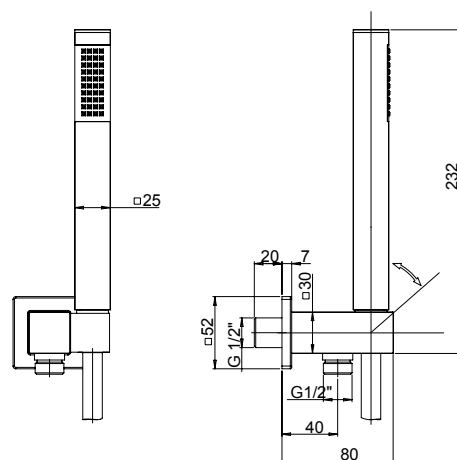

bracci doccia

shower arms

50CR744T615BI - 50CR744T620BI

Braccio doccia a soffitto
 Ø30 con fissaggio rinforzato.
 Ø30 ceiling shower arm
 with strengthened fixing.

50CR744T615BI

Lunghezza / Length 150 mm -