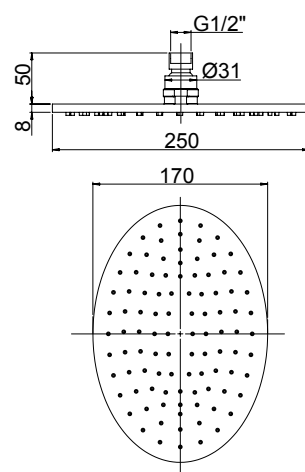

50CR759/30EBI

Soffione anticalcare in ottone cromato Ø300.
Anti-limestone brass showerhead, Ø300.

soffioni doccia ottone

brass shower heads

50CR759030EBI

Soffione anticalcare in ottone cromato 300x200 mm.
Anti-limestone, brass shower head, 300x200 mm.