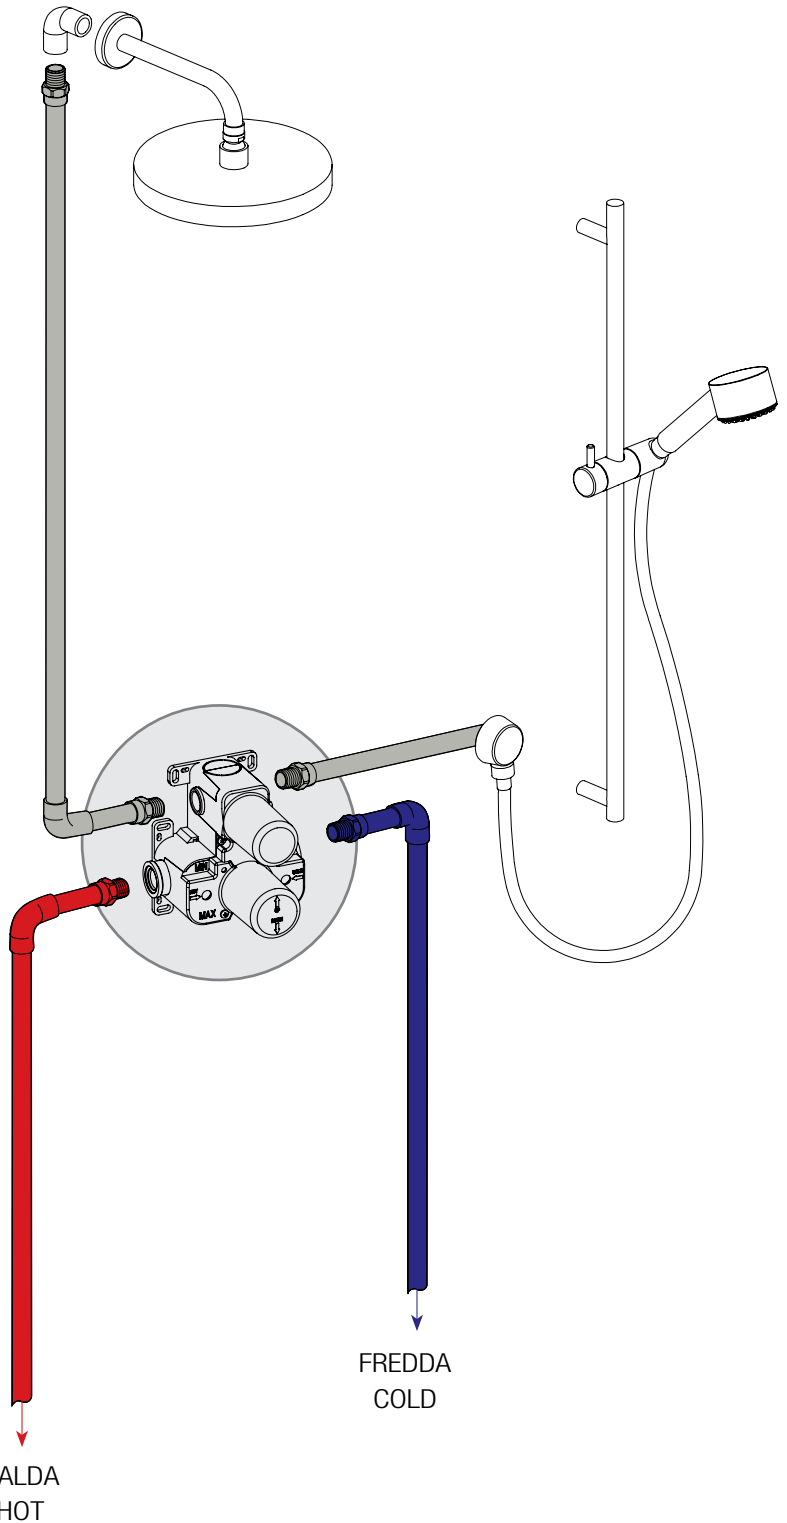

92..690THSET ARENA

CR

73..690THSET MORGANA

CR
OP - PW

88..690THSET DUOMO

CR
OP - PW

2 uscite

(*) in questo caso le uscite sono due, comandate da cartuccia deviatrice.
(*) two outlets in this case, controlled by a diverting cartridge.