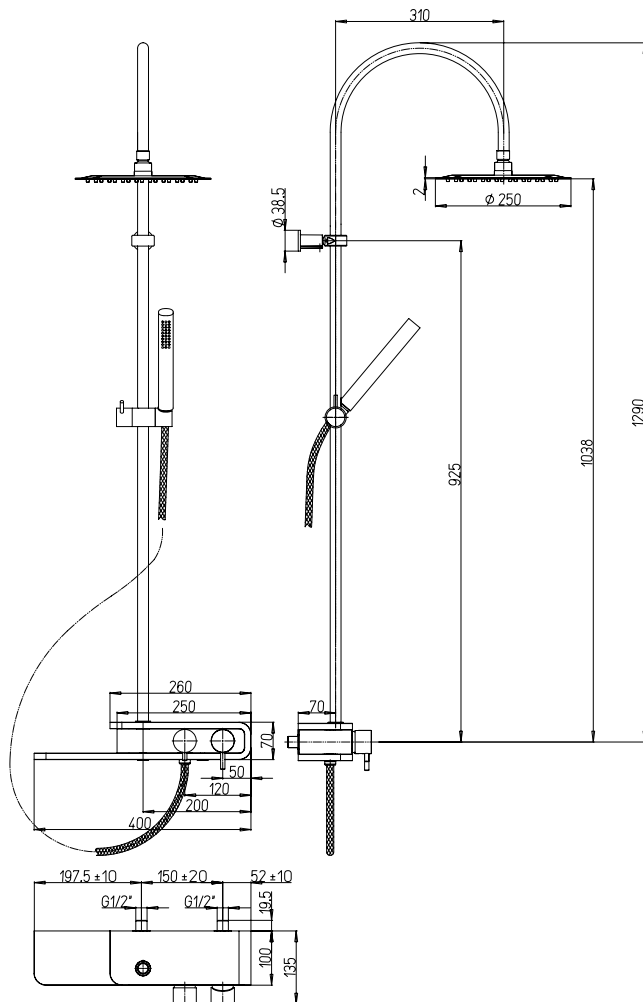

Art. PDCR689B0

Colonna doccia PAD con miscelatore,
tubo ottone e con supporto scorrevole.

PAD shower column with mixer,
brass tube, adjustable shower holder.

Soffione regolabile
Adjustable shower head

Flessibile PVC cm 175
calotta girevole
PVC flexible hose with
swivel nut, length 175cm