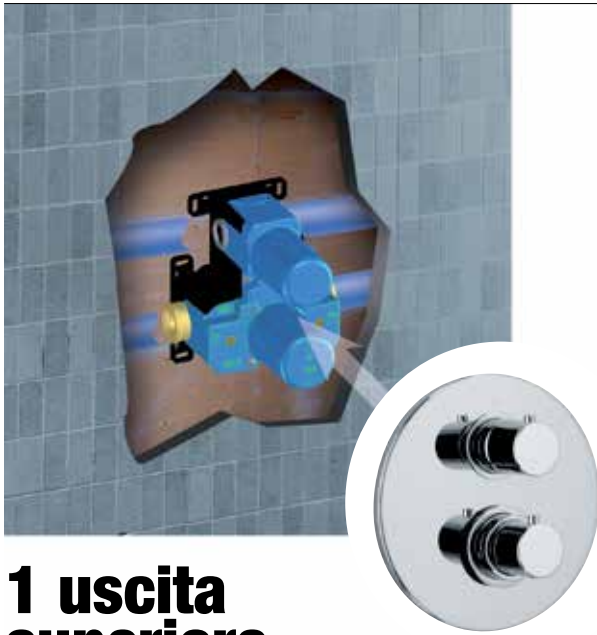

1 uscita superiore