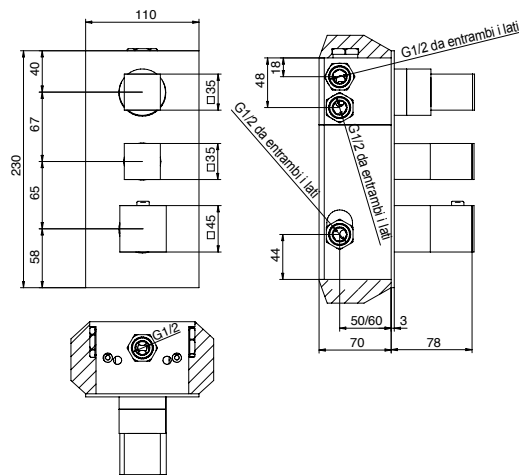

84..691TH3WBSET

CR

78..691TH3WBSET

CR

5 uscite

50CR691TH5WB

Gruppo doccia incasso termostatico universale con deviatore 5 uscite.
 Universal built-in thermostatic shower mixer with 5 ways diverter.

€ 786,00