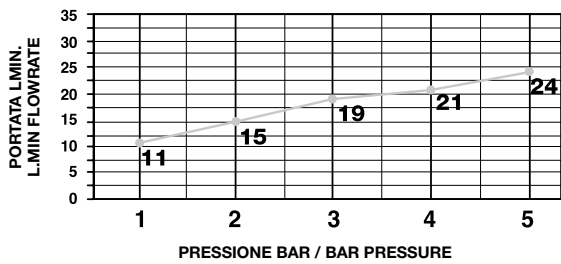

92..690THSET ARENA

CR

73..690THSET MORGANA

CR
OP - PW

88..690THSET DUOMO

CR
OP - PW

2 uscite

(*) in questo caso le uscite sono due, comandate da cartuccia deviatrice.
(*) two outlets in this case, controlled by a diverting cartridge.