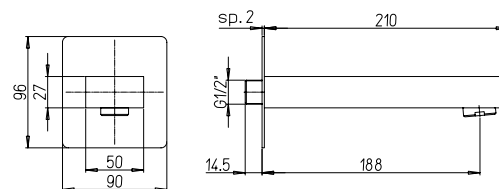

84CR430R

Bocca per gruppo incasso.
Diverter bath spout.