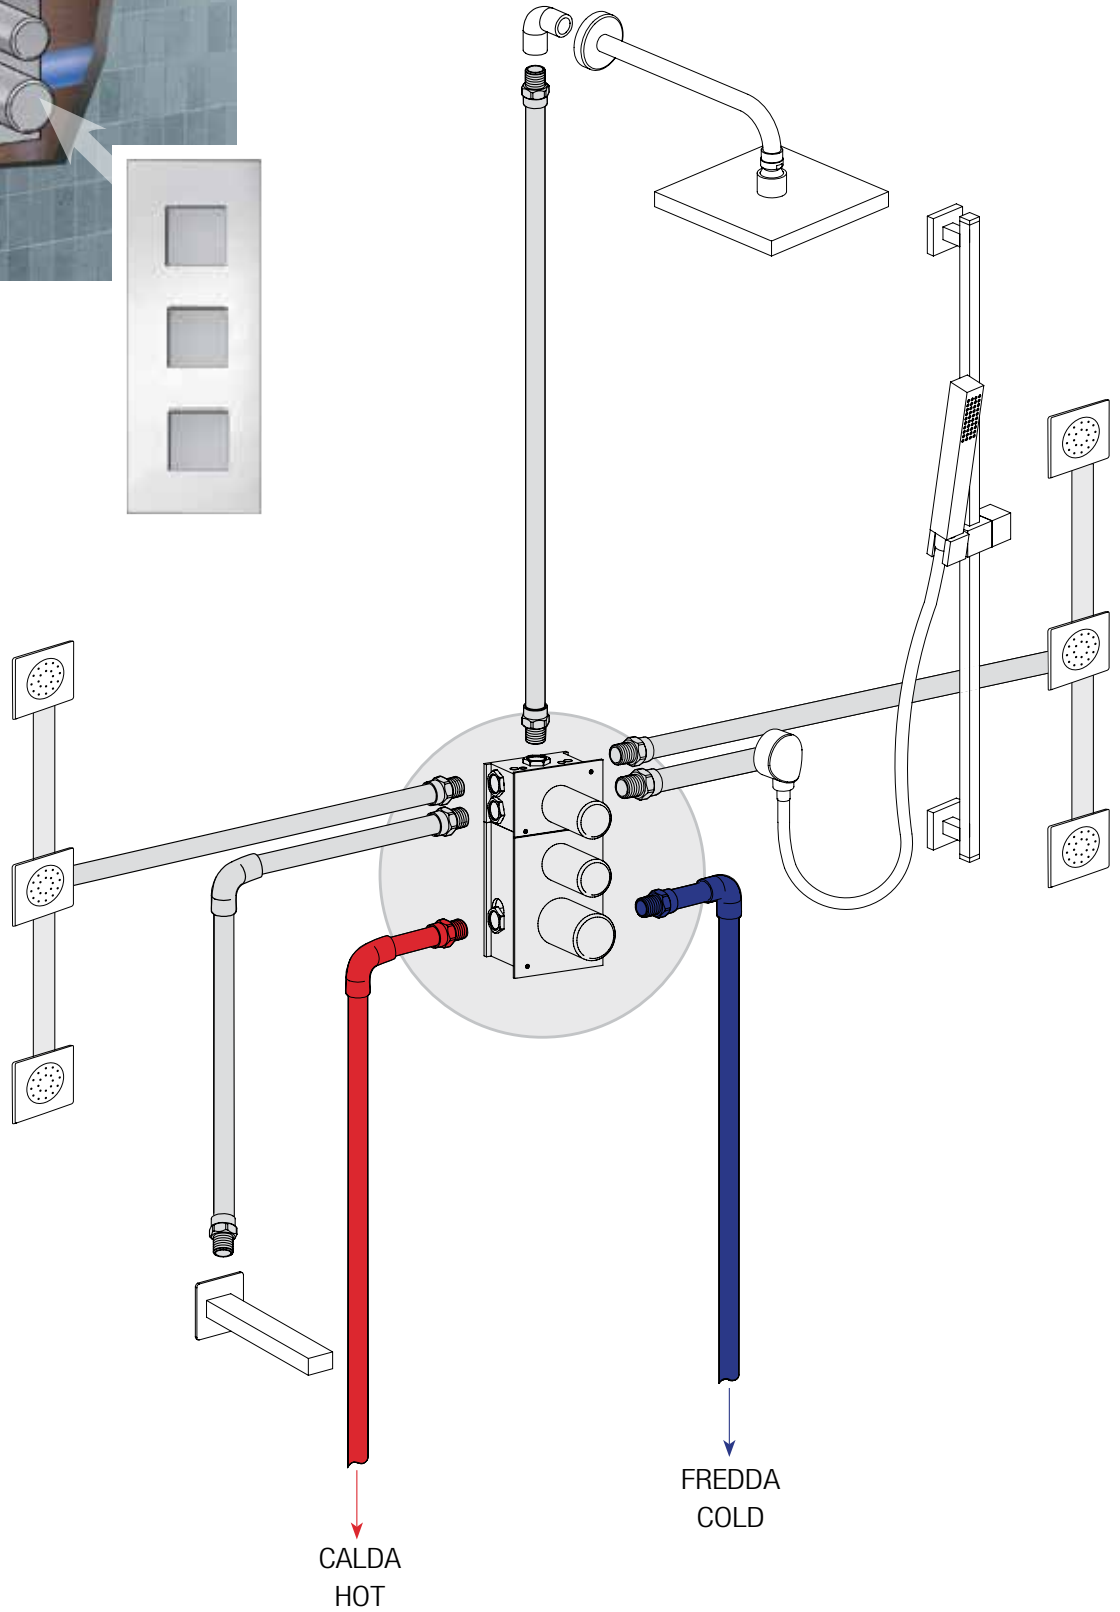

84..691TH3WBSET

CR

78..691TH3WBSET

CR

5 uscite

50CR691TH5WB

Gruppo doccia incasso termostatico universale con deviatore 5 uscite.
 Universal built-in thermostatic shower mixer with 5 ways diverter.

€ 786,00