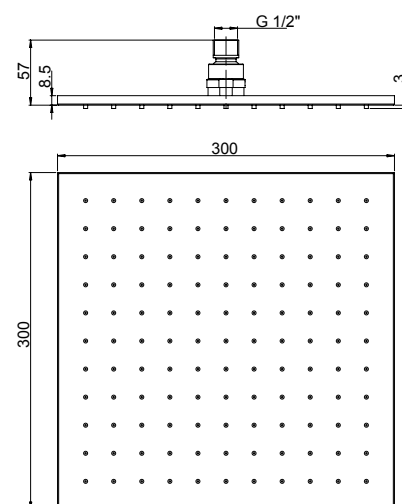

50CR759Q30EBI

Soffione anticalcare in ottone cromato 300x300 mm.
Anti-limestone brass shower head, 300x300 mm.

50CR759/25EBI

Soffione anticalcare in ottone cromato Ø250.
Anti-limestone brass showerhead, Ø250.