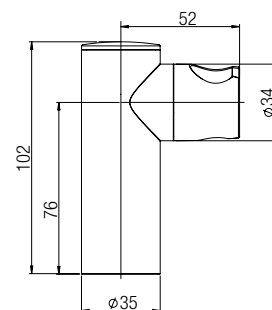

accessori accessories

78CR185

Supporto per "Duplex" esterno.
Adjustable shower holder.