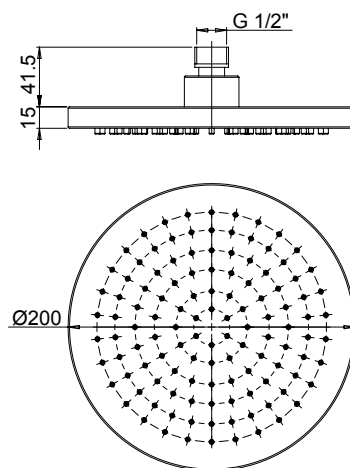

soffioni doccia ABS

ABS showerheads