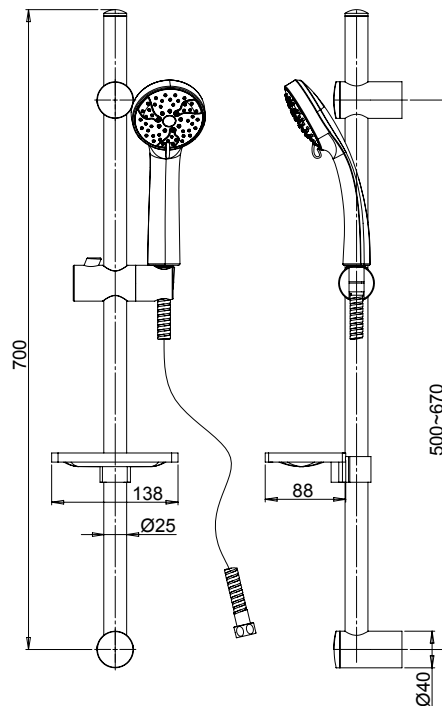

saliscendi ABS

ABS sliding rails

50CR124/P1

Doccia saliscendi P1 con portasapone e doccia anticalcare 3 getti con fissaggio regolabile.

Sliding rail P1 with soap dish and 3-jet anti-limestone handshower.

Flessibile cromato doppia aggrefatura cm 175 con calotta girevole
Double interlock flexible hose with anti-torsion conical swivel nut, length 175 cm