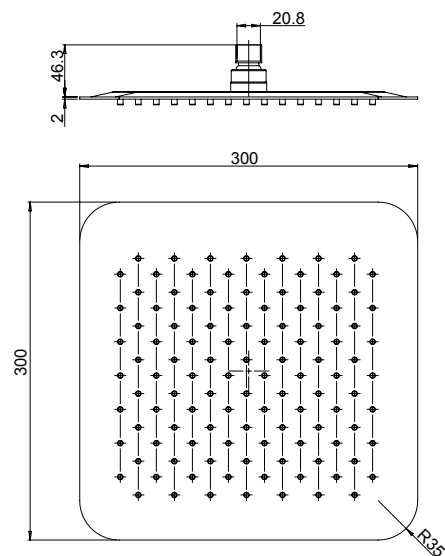

soffioni doccia acciaio inox ultrapiatti

ultra-thin stainless steel shower heads

50CR759UPQ30E

Soffione anticalcare in acciaio inox 300x300 mm ultrapiatto.
Anti-limestone, ultra-thin showerhead in stainless steel, size 300x300mm.