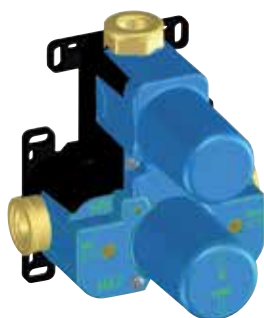

Gruppo doccia incasso termostatico universale con rubinetto di arresto 1 uscita.
Universal built-in thermostatic shower mixer with 1 way stop valve.

€ 142,00

690TH

Set maniglia, piastra e cartuccia termostatica - Set handle, plate and thermostatic cartridge