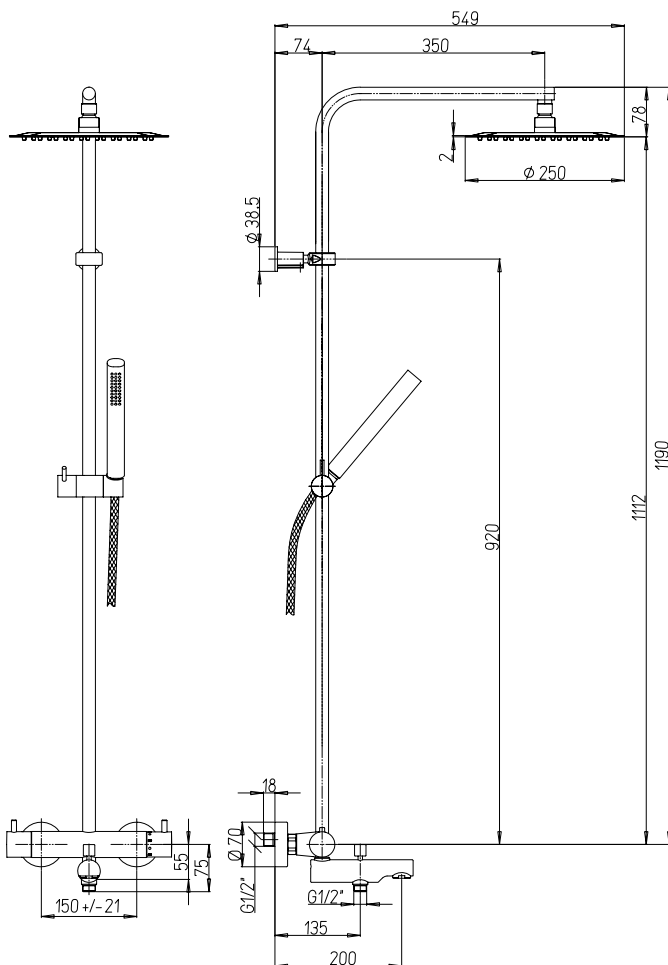

colonna vasca/doccia termostatica thermostatic shower/ bath-shower column

Art. 78CR687TH

Colonna doccia VASCA/DOCCIA con miscelatore termostatico pulsante di sicurezza 38° con deviatore sulla bocca erogazione, tubo in ottone e supporto doccia scorrevole.

Thermostatic shower/bath-shower column with mixer, 38° safety button, integrated diverter on the spout, brass tube and adjustable shower holder.