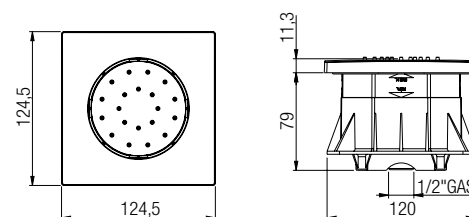

50CR721IQ

Getto incasso laterale regolabile.
Built-in lateral adjustable jet.