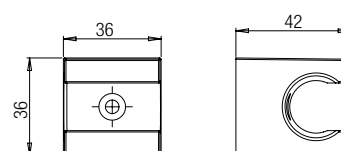

53CR186

Supporto fisso a parete.
Fixed shower holder.