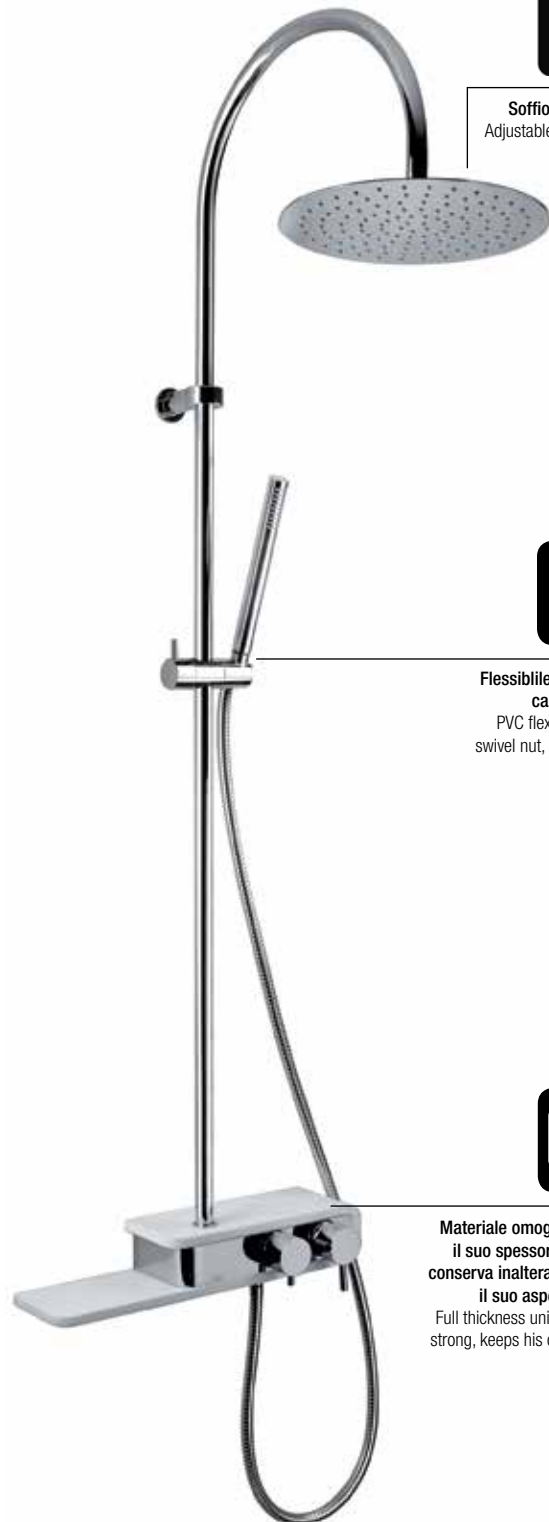

shower line

waterclean

Funzione anticalcare.

La pulizia è facilitata da sistemi anticalcare per un prodotto efficiente negli anni. WaterClean consente di rimuovere i depositi di calcare semplicemente strofinando le dita sui rilievi flessibili in silicone.

Anti-limestone function.

Cleaning has never been so easy thanks to the anti-limestone systems which guarantee the efficiency of a longlasting product.

colonna doccia con miscelatore PAD PAD shower column with mixer

Art. PDCR689B0

Colonna doccia PAD con miscelatore,
tubo ottone e con supporto scorrevole.

PAD shower column with mixer,
brass tube, adjustable shower holder.

Soffione regolabile
Adjustable shower head

Flessibile PVC cm 175
calotta girevole
PVC flexible hose with
swivel nut, length 175cm

Colonna doccia altezza regolabile con miscelatore termostatico pulsante di sicurezza 38°, deviatore integrato, tubo in ottone e supporto doccia scorrevole ottone.

Adjustable shower column with thermostatic mixer, 38° safety button, integrated diverter, brass tube, brass sliding shower holder.