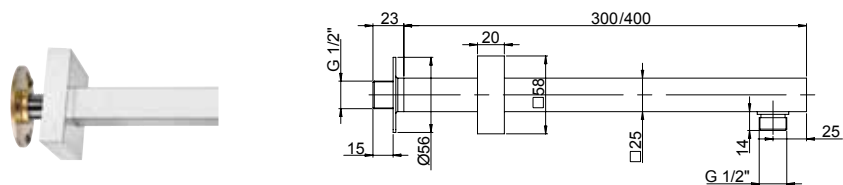

50CR745T730BI - 50CR745T740BI

Braccio doccia a parete 25x25
con fissaggio rinforzato.

Wall mounted shower arm
with strengthened fixing, 25x25.

50CR745T730BI

Lunghezza / Length 300 mm -