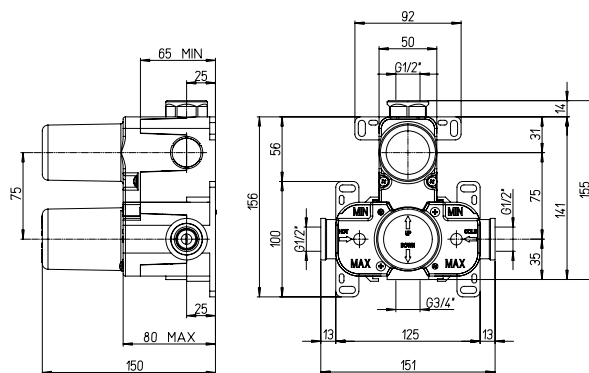

690 | **WB**th
waterbox

50CC690THWB

Gruppo doccia incasso termostatico universale con rubinetto di arresto 1 uscita.
Universal built-in thermostatic shower mixer with 1 way stop valve.

€ 142,00

690TH

Set maniglia, piastra e cartuccia termostatica - Set handle, plate and thermostatic cartridge

89..690THSET LADY

CR
OP - PW - YO - BD

86..690THSET OVO

CR
PW

84..690THSET DAX R

CR
BD - YO
PW

78..690THSET COX

CR
PW

92..690THSET ARENA

CR

73..690THSET MORGANA

CR
OP - PW

88..690THSET DUOMO

CR
OP - PW