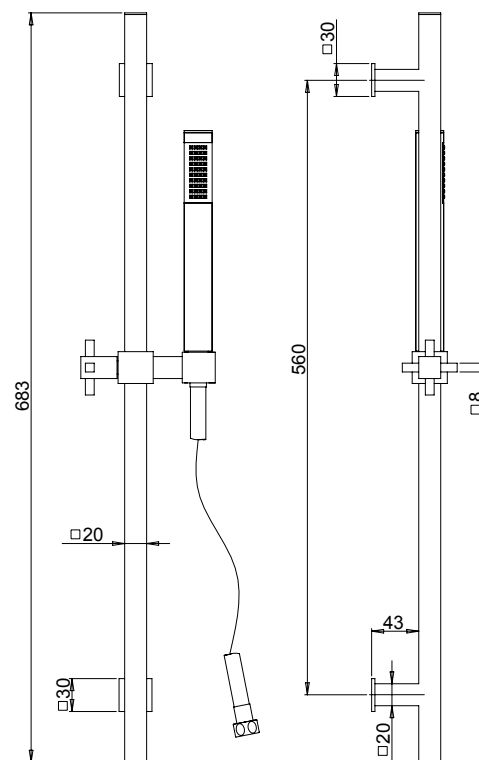

saliscendi ottone brass sliding rails

50CR126/P4

Doccia saliscendi P4 senza portasapone con doccetta anticalcare in metallo e flessibile PVC grigio cm 175.

Sliding rail P4 without soap dish - metal anti-limestone handshower and grey PVC flexible hose length 175 cm.

50CR129/P6

Doccia saliscendi P6 in metallo senza portasapone, con asta QUADRA, doccetta anticalcare monogetto QUADRA e flessibile PVC grigio cm 175.

Metal sliding rail P6 without soap dish - SQUARE bar with 1-jet anti-limestone SQUARE handshower and grey PVC flexible hose length 175 cm.