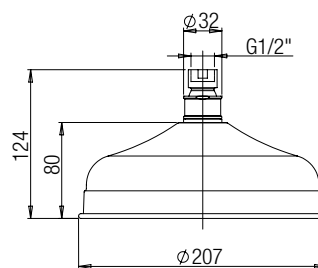

50CR759ANT

Soffione doccia antico anticalcare in
ottone 200x80 - attacco 1/2"
Antique shower head 200x80 - 1/2"
connection