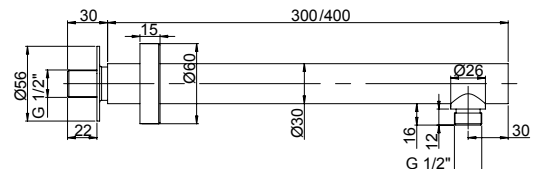

Braccio doccia a parete Ø30
 con fissaggio rinforzato.
 Ø30 wall mounted shower arm
 with strengthened fixing.

50CR745T630BI

Lunghezza / Length 300 mm -

50CR745T640BI

Lunghezza / Length 400 mm -

50CR745T730BI - 50CR745T740BI