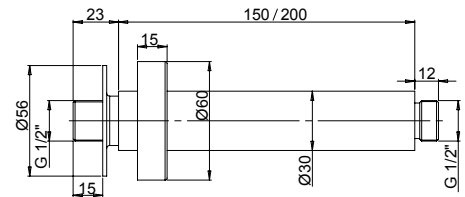

bracci doccia

shower arms

50CR744T615BI - 50CR744T620BI

Braccio doccia a soffitto
Ø30 con fissaggio rinforzato.
Ø30 ceiling shower arm
with strengthened fixing.

50CR744T615BI

Lunghezza / Length 150 mm -

50CR744T620BI

Lunghezza / Length 200 mm -