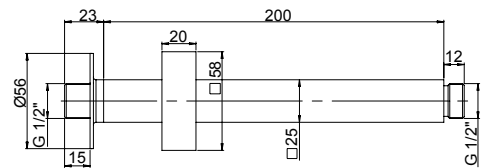

50CR744T720BI

Braccio doccia a soffitto 25x25
con fissaggio rinforzato.
Ceiling shower arm with
strengthened fixing, 25x25.

Lunghezza / Length 200 mm