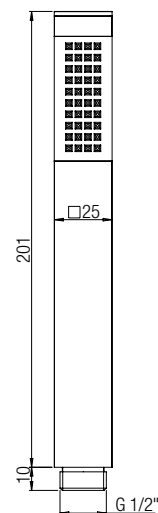

53CR155/P25

Doccetta anticalcare in ABS - 5 getti.
Anti-limestone ABS handshower - 5 jets.

doccette ottone

doccette ottone

53CR155/P6

Doccetta anticalcare QUADRA ottone 1 getto.
SQUARE anti-limestone handshower - 1 jet.