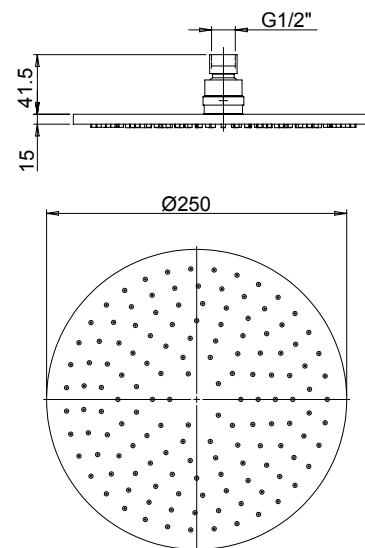

50CR759TCARE20E

Soffione anticalcare in ABS Ø200.
Anti-limestone ABS showerhead, Ø200.

50CR759TCARE25E

Soffione anticalcare in ABS Ø250.
Anti-limestone ABS showerhead, Ø250.