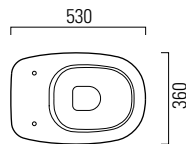

## wc 53x36

cod: 781011

Kg: 21,4

WC con scarico a pavimento.

WC with floor outlet.

WC mit senkrechtem Abgang.

## wc 53x36

cod: 781111

Kg: 20,5

WC con scarico a parete.

WC with or horizontal outlet.

WC mit waagrechtem Abgang.