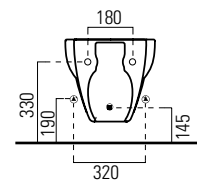

## wc 53x36

cod: 781011

Kg: 21,4

WC con scarico a pavimento.

WC with floor outlet.

WC mit senkrechtem Abgang.

## wc 53x36

cod: 781111

Kg: 20,5

WC con scarico a parete.

WC with or horizontal outlet.

WC mit waagrechtem Abgang.

## bidet 53x36

cod: 786211

Kg: 18,6

BIDET monoforo.

BIDET one taphole.

BIDET für 1-Loch Armatur.

## bidet.sospeso 53x36

cod: 786411

Kg: 15

BIDET sospeso monoforo.

Wall hung BIDET one taphole.

Wandhängendes BIDET für 1-loch armatur.

\* disponibile da Febbraio 2010 | available starting February 2010 | in produktion ab Februar 2010