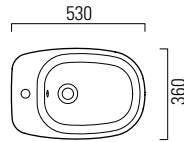

## wc 53x36

cod: 781111

Kg: 20,5

WC con scarico a parete.

WC with or horizontal outlet.

WC mit waagrechtem Abgang.

## bidet 53x36

cod: 786211

Kg: 18,6

BIDET monoforo.

BIDET one taphole.

BIDET für 1-Loch Armatur.