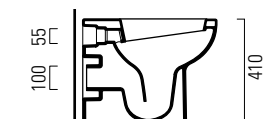

## wc 53x36

cod: 781111

Kg: 20,5

WC con scarico a parete.

WC with or horizontal outlet.

WC mit waagrechtem Abgang.