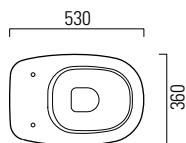

## wc 53x36

cod: 781011

Kg: 21,4

WC con scarico a pavimento.

WC with floor outlet.

WC mit senkrechtem Abgang.

## wc 53x36

cod: 781111

Kg: 20,5

WC con scarico a parete.

WC with or horizontal outlet.

WC mit waagrechtem Abgang.

## bidet 53x36

cod: 786211

Kg: 18,6

BIDET monoforo.

BIDET one taphole.

BIDET für 1-Loch Armatur.