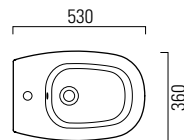

## wc 53x36

cod: 781111

Kg: 20,5

WC con scarico a parete.

WC with or horizontal outlet.

WC mit waagrechtem Abgang.

## bidet.sospeso 53x36

cod: 786411

Kg: 15

BIDET sospeso monoforo.

Wall hung BIDET one taphole.

Wandhängendes BIDET für 1-loch armatur.

\* disponibile da Febbraio 2010 | available starting February 2010 | in produktion ab Februar 2010