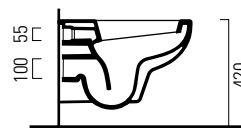

## wc.sospeso 53x36

cod: 781811

Kg: 19

WC sospeso.

Wall hung WC.

Wandhängendes WC.

\* disponibile da Febbraio 2010 | available starting February 2010 | in produktion ab Februar 2010