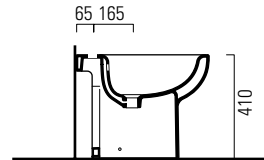

## wc 53x36

cod: 781011

Kg: 21,4

WC con scarico a pavimento.

WC with floor outlet.

WC mit senkrechtem Abgang.

## wc 53x36

cod: 781111

Kg: 20,5

WC con scarico a parete.

WC with or horizontal outlet.

WC mit waagrechtem Abgang.

## bidet 53x36

cod: 786211

Kg: 18,6

BIDET monoforo.

BIDET one taphole.

BIDET für 1-Loch Armatur.

## wc.sospeso 53x36

cod: 781811

Kg: 19

WC sospeso.

Wall hung WC.

Wandhängendes WC.

\* disponibile da Febbraio 2010 | available starting February 2010 | in produktion ab Februar 2010