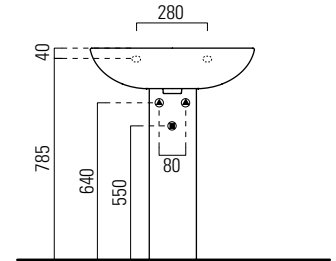

wc 53x36

cod: 781011

Kg: 21,4

WC con scarico a pavimento.

WC with floor outlet.

WC mit senkrechtem Abgang.