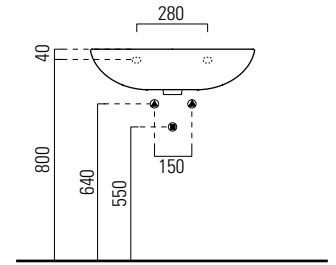

lavabo 65x48

cod: 783111

Kg: 17,9

LAVABO con foro troppopieno monoforo, predisposto per rubinetteria triforo. Installazione a sospensione, su colonna o su colonna sospesa.

WASHBASIN with overflow one taphole, prearranged for three taphole fittings. Wall-hung, on pedestal or wall-hung pedestal installation.

WASCHTISCH mit Überlauf, Hahnloch durchgestochen, geeignet für 3-Loch Armatur. Als Waschtisch zur Wandmontage, auf Standsäule oder auf Halbsäule erhältlich.

cod: 807411

Kg: 12,4

COLONNA

PEDESTAL

STANDSÄULE

cod: 807111

Kg: 7,2

COLONNA SOSPESA

WALL-HUNG PEDESTAL

HALBSÄULE