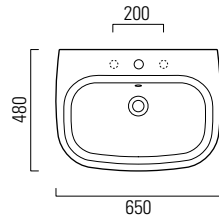

lavabo 65x48

cod: 783111

Kg: 17,9

LAVABO con foro troppopieno monoforo, predisposto per rubinetteria triforo. Installazione a sospensione, su colonna o su colonna sospesa.

WASHBASIN with overflow one taphole, prearranged for three taphole fittings. Wall-hung, on pedestal or wall-hung pedestal installation.

WASCHTISCH mit Überlauf, Hahnloch durchgestochen, geeignet für 3-Loch Armatur. Als Waschtisch zur Wandmontage, auf Standsäule oder auf Halbsäule erhältlich.