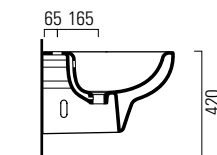

## wc 53x36

cod: 781111

Kg: 20,5

WC con scarico a parete.

WC with or horizontal outlet.

WC mit waagrechtem Abgang.

## bidet.sospeso 53x36

cod: 786411

Kg: 15

BIDET sospeso monoforo.

Wall hung BIDET one taphole.

Wandhängendes BIDET für 1-loch armatur.

\* disponibile da Febbraio 2010 | available starting February 2010 | in produktion ab Februar 2010