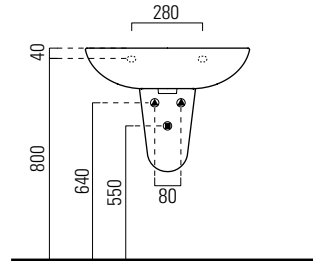

wc 53x36

cod: 781011

Kg: 21,4

WC con scarico a pavimento.

WC with floor outlet.

WC mit senkrechtem Abgang.