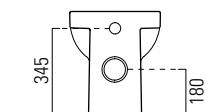

## wc 53x36

cod: 781111

Kg: 20,5

WC con scarico a parete.

WC with or horizontal outlet.

WC mit waagrechtem Abgang.