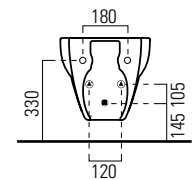

## wc 53x36

cod: 781011

Kg: 21,4

WC con scarico a pavimento.

WC with floor outlet.

WC mit senkrechtem Abgang.

## wc 53x36

cod: 781111

Kg: 20,5

WC con scarico a parete.

WC with or horizontal outlet.

WC mit waagrechtem Abgang.

## bidet 53x36

cod: 786211

Kg: 18,6

BIDET monoforo.

BIDET one taphole.

BIDET für 1-Loch Armatur.

## bidet.sospeso 53x36

cod: 786411

Kg: 15

BIDET sospeso monoforo.

Wall hung BIDET one taphole.

Wandhängendes BIDET für 1-loch armatur.

\* disponibile da Febbraio 2010 | available starting February 2010 | in produktion ab Februar 2010