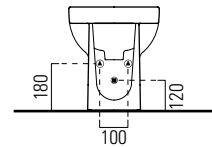

## wc 53x36

cod: 781111

Kg: 20,5

WC con scarico a parete.

WC with or horizontal outlet.

WC mit waagrechtem Abgang.

## bidet 53x36

cod: 786211

Kg: 18,6

BIDET monoforo.

BIDET one taphole.

BIDET für 1-Loch Armatur.