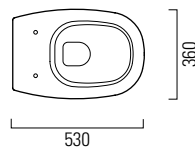

## wc 53x36

cod: 781111

Kg: 20,5

WC con scarico a parete.

WC with or horizontal outlet.

WC mit waagrechtem Abgang.

## bidet 53x36

cod: 786211

Kg: 18,6

BIDET monoforo.

BIDET one taphole.

BIDET für 1-Loch Armatur.

## wc.sospeso 53x36

cod: 781811

Kg: 19

WC sospeso.

Wall hung WC.

Wandhängendes WC.

\* disponibile da Febbraio 2010 | available starting February 2010 | in produktion ab Februar 2010