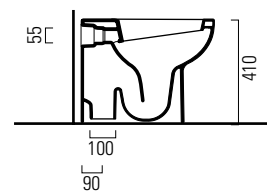

## wc 53x36

cod: 781011

Kg: 21,4

WC con scarico a pavimento.

WC with floor outlet.

WC mit senkrechtem Abgang.