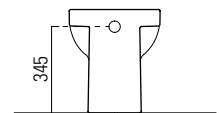

## wc 53x36

cod: 781011

Kg: 21,4

WC con scarico a pavimento.

WC with floor outlet.

WC mit senkrechtem Abgang.