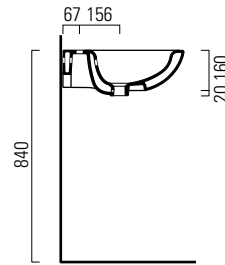

lavabo 65x48

cod: 783111

Kg: 17,9

LAVABO con foro troppopieno monoforo, predisposto per rubinetteria triforo. Installazione a sospensione, su colonna o su colonna sospesa.

WASHBASIN with overflow one taphole, prearranged for three taphole fittings. Wall-hung, on pedestal or wall-hung pedestal installation.

WASCHTISCH mit Überlauf, Hahnloch durchgestochen, geeignet für 3-Loch Armatur. Als Waschtisch zur Wandmontage, auf Standsäule oder auf Halbsäule erhältlich.