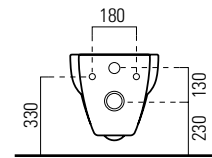

## wc 53x36

cod: 781111

Kg: 20,5

WC con scarico a parete.

WC with or horizontal outlet.

WC mit waagrechtem Abgang.

## bidet 53x36

cod: 786211

Kg: 18,6

BIDET monoforo.

BIDET one taphole.

BIDET für 1-Loch Armatur.

## wc.sospeso 53x36

cod: 781811

Kg: 19

WC sospeso.

Wall hung WC.

Wandhängendes WC.

\* disponibile da Febbraio 2010 | available starting February 2010 | in produktion ab Februar 2010