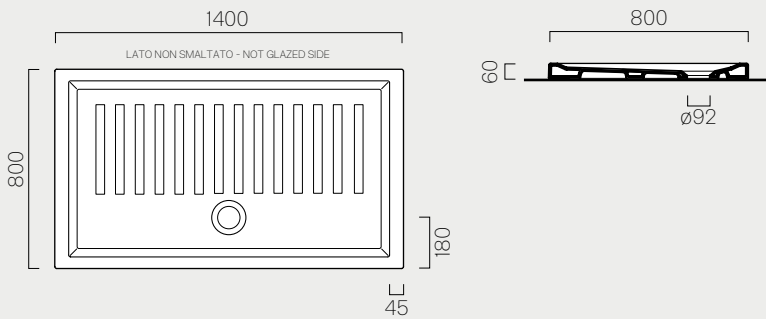

Shower Tray H6

140

140x80
358711

p. 350
Kg 48,8

Piatto doccia con antiscivolo a rilievo ceramico. Installazione ad appoggio oppure a filo pavimento.

Shower tray with ceramic anti-slip. Free-standing or flush-fitting installation.