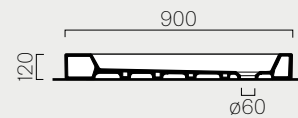

p. 360

90x90

Kg 41,8

449011

Piatto doccia con antiscivolo a rilievo ceramico. Installazione ad appoggio.

Shower tray with ceramic anti-slip.
Free-standing installation.

80

80x80 p. 360