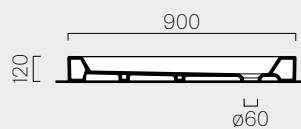

85

85x70 p. 356
458511 Kg 30,6

Piatto doccia con antiscivolo a rilievo ceramico. Installazione ad appoggio.

Shower tray with ceramic anti-slip.
 Free-standing installation.

90/a

90x90 p. 358
439011 Kg 45,2