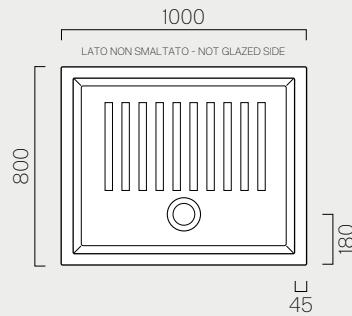

120

120x80
359811

p. 350
Kg 46,1

Piatto doccia con antiscivolo a rilievo ceramico. Installazione ad appoggio oppure a filo pavimento.

Shower tray with ceramic anti-slip. Free-standing or flush-fitting installation.

120

120x70
359911

p. 350
Kg 35,8

Piatto doccia con antiscivolo a rilievo ceramico. Installazione ad appoggio oppure a filo pavimento.

Shower tray with ceramic anti-slip. Free-standing or flush-fitting installation.

100

p. 350 100x80
Kg 37 **358611**

Piatto doccia con antiscivolo a rilievo
ceramico. Installazione ad appoggio
oppure a filo pavimento.

Shower tray with ceramic anti-slip.
Free-standing or flush-fitting
installation.