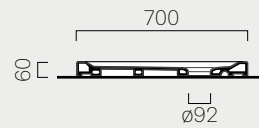

100

p. 350   100x70
Kg 29,2   **358911**

Piatto doccia con antiscivolo a rilievo
ceramico. Installazione ad appoggio
oppure a filo pavimento.

Shower tray with ceramic anti-slip.
Free-standing or flush-fitting
installation.