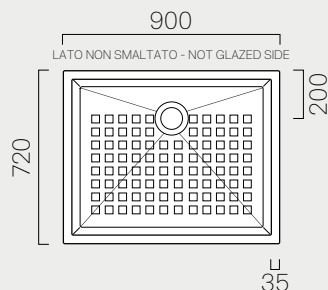

p. 344

90x72

Kg 30,8

459760

Piatto doccia con texture antiscivolo.
Installazione ad appoggio oppure
a filo pavimento.

Shower tray with antislip texture.
Free-standing or floor level
installation.

90/a

p. 346