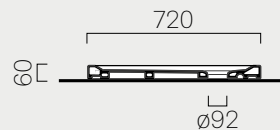

p. 344

90x72

Kg 30,8

459760

Piatto doccia con texture antiscivolo.
Installazione ad appoggio oppure
a filo pavimento.

Shower tray with antislip texture.
Free-standing or floor level
installation.

90/a

p. 346