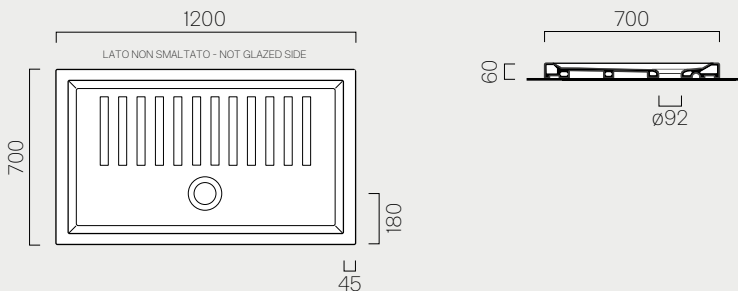

120x70
359911

p. 350
Kg 35,8

Piatto doccia con antiscivolo a rilievo ceramico. Installazione ad appoggio oppure a filo pavimento.

Shower tray with ceramic anti-slip. Free-standing or flush-fitting installation.