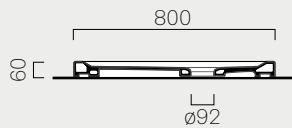

80x80 p. 354
348611 Kg 24,5

Piatto doccia con antiscivolo a rilievo ceramico. Installazione ad appoggio oppure a filo pavimento.

Shower tray with ceramic anti-slip. Free-standing or flush-fitting installation.