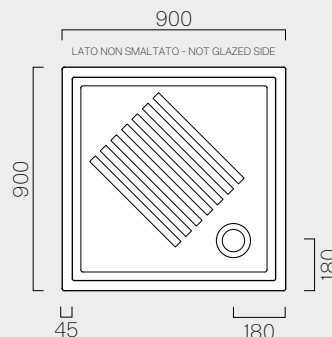

90/a

p. 352   90x90
Kg 36,1   **339711**

Piatto doccia con antiscivolo a rilievo
ceramico. Installazione ad appoggio
oppure a filo pavimento.

Shower tray with ceramic anti-slip.
Free-standing or flush-fitting
installation.