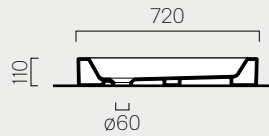

100

100x72 p. 356
499111 Kg 40,4

Piatto doccia con antiscivolo a rilievo ceramico. Installazione ad appoggio.

Shower tray with ceramic anti-slip.
Free-standing installation.

90