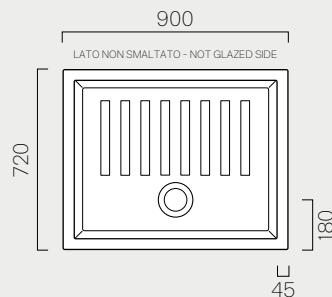

90

p. 350   90x72
Kg 30,8   **359711**

Piatto doccia con antiscivolo a rilievo
ceramico. Installazione ad appoggio
oppure a filo pavimento.

Shower tray with ceramic anti-slip.
Free-standing or flush-fitting
installation.