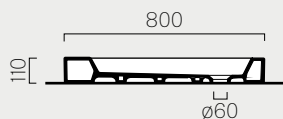

p. 360

90x90

Kg 41,8

449011

Piatto doccia con antiscivolo a rilievo ceramico. Installazione ad appoggio.

Shower tray with ceramic anti-slip.
Free-standing installation.

80

80x80 p. 360