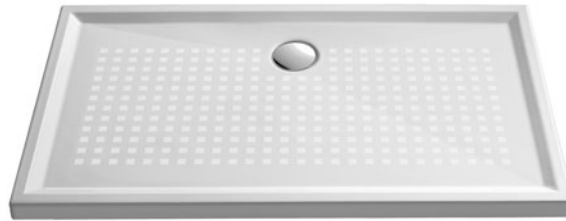

Il range di misure disponibili per i piatti doccia H6 è davvero ampio, da 140 fino a 80 cm. Nella versione con texture antiscivolo i piatti doccia H6, eleganti e raffinati, rappresentano una soluzione originale per l'arredo del bagno. In particolare il piatto doccia da 140 cm di larghezza è un prodotto dall'elevato valore tecnico installabile, come tutti i piatti doccia H6, anche a filo pavimento.

The range of sizes available for H6 shower trays is very wide, from 140 down to 80 cm. The version with non-slip texture represents an original, yet elegant and refined solution for the bathroom. The 140 cm shower tray is a product with a high technical value that can be installed, like all H6 shower trays, flush fitting.

140
120
100
90

○ Bianco lucido
Glossy white

.....
a