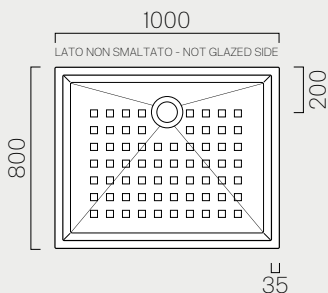

100x80

p. 344

458660

Kg 37,6

Piatto doccia con texture antiscivolo.
Installazione ad appoggio oppure
a filo pavimento.

Shower tray with antislip texture.
Free-standing or floor level
installation.