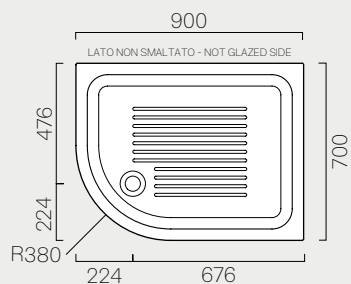

p. 360

90x90

Kg 41,8

449011

Piatto doccia con antiscivolo a rilievo ceramico. Installazione ad appoggio.

Shower tray with ceramic anti-slip.
Free-standing installation.

80

80x80 p. 360

448011 Kg 30,9

Piatto doccia con antiscivolo a rilievo ceramico. Installazione ad appoggio.

Shower tray with ceramic anti-slip.
Free-standing installation.

90/d

90x70 p. 360

459511 Kg 33,1

Piatto doccia con antiscivolo a rilievo ceramico. Installazione ad appoggio.

Shower tray with ceramic anti-slip.
Free-standing installation.

90/s

90x70 p. 360

459511 Kg 33,1

Piatto doccia con antiscivolo a rilievo ceramico. Installazione ad appoggio.

Shower tray with ceramic anti-slip.
Free-standing installation.