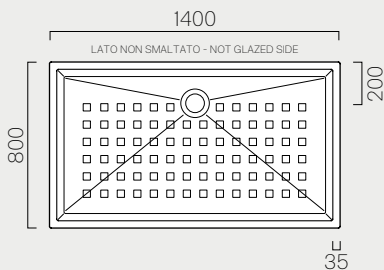

Nella versione per installazione ad angolo, i piatti doccia H11 sono disponibili in quattro misure, nel classico formato universale oppure nei due formati alternativi per angolo destro o sinistro.

In the corner installation version, H11 shower trays are available in four sizes in the standard or universal format or in the two alternative formats for right or left corner.

Piatti doccia H11 Shower trays H11

90
80
90/d
90/s

○ Bianco lucido
Glossy white

.....
a

.....
b

.....
c

Prodotto Products	Componente Component	Descrizione Description	Cod.	Cm	Kg	Pack	
						A	B
90	a Piatto Doccia Shower Tray	Piatto doccia con antiscivolo a rilievo ceramico. Installazione ad appoggio. Shower tray with ceramic anti-slip. Free-standing installation.	○ 449011	90x90 12 h	41,8	9	-
80	Piatto Doccia Shower Tray	Piatto doccia con antiscivolo a rilievo ceramico. Installazione ad appoggio. Shower tray with ceramic anti-slip. Free-standing installation.	○ 448011	80x80 11 h	30,9	11	-
90/d	b Piatto Doccia Shower Tray	Piatto doccia con antiscivolo a rilievo ceramico. Installazione ad appoggio. Shower tray with ceramic anti-slip. Free-standing installation.	○ 459611	90x70 10 h	33,1	10	-
90/s	c Piatto Doccia Shower Tray	Piatto doccia con antiscivolo a rilievo ceramico. Installazione ad appoggio. Shower tray with ceramic anti-slip. Free-standing installation.	○ 459511	90x70 10 h	33,1	10	-
Accessori Accessories	Piletta sifonata Siphoned drain	Piletta sifonata Ø60. Per piatto doccia. Finitura cromo. Siphoned drain Ø60 for shower tray. Chrome finish.	PILPD	ø60	0,4	-	-
	Kit montaggio Installation kit	Kit montaggio per piatti doccia (consigliato). Installation kit for shower tray (recommended).	KPD	-	0,1	-	-

Piatto Doccia H6 texture

Shower Tray H6 texture

140

140x80

p. 344

458760

Kg 48,8

Piatto doccia con texture antiscivolo.
Installazione ad appoggio oppure
a filo pavimento.