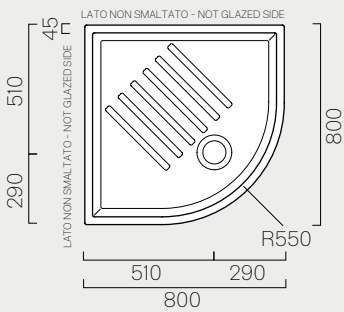

80/a

80x80 p. 352
338611 Kg 27,8

Piatto doccia con antiscivolo a rilievo ceramico. Installazione ad appoggio oppure a filo pavimento.

Shower tray with ceramic anti-slip. Free-standing or flush-fitting installation.

90

90x90 p. 354
349711 Kg 31,3

Piatto doccia con antiscivolo a rilievo ceramico. Installazione ad appoggio oppure a filo pavimento.

Shower tray with ceramic anti-slip. Free-standing or flush-fitting installation.

80

80x80 p. 354
348611 Kg 24,5

Piatto doccia con antiscivolo a rilievo ceramico. Installazione ad appoggio oppure a filo pavimento.

Shower tray with ceramic anti-slip. Free-standing or flush-fitting installation.

Piatto Doccia H11

Shower Tray H11

120

p. 356
Kg 50,2

120x80
499411

Piatto doccia con antiscivolo a rilievo
ceramico. Installazione ad appoggio.

Shower tray with ceramic anti-slip.
Free-standing installation.