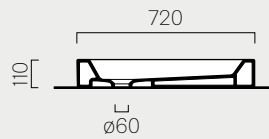

90x72 p. 356
459011 Kg 34,4

Piatto doccia con antiscivolo a rilievo ceramico. Installazione ad appoggio.

Shower tray with ceramic anti-slip.
Free-standing installation.

85