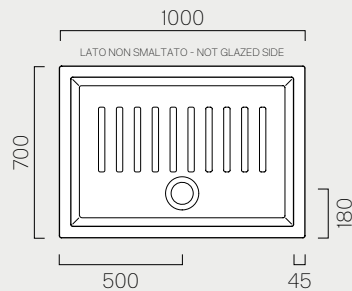

120

120x70
359911

p. 350
Kg 35,8

Piatto doccia con antiscivolo a rilievo ceramico. Installazione ad appoggio oppure a filo pavimento.

Shower tray with ceramic anti-slip. Free-standing or flush-fitting installation.

100

p. 350 100x80
Kg 37 **358611**

Piatto doccia con antiscivolo a rilievo
ceramico. Installazione ad appoggio
oppure a filo pavimento.

Shower tray with ceramic anti-slip.
Free-standing or flush-fitting
installation.

100

p. 350 100x70
Kg 29,2 **358911**

Piatto doccia con antiscivolo a rilievo
ceramico. Installazione ad appoggio
oppure a filo pavimento.

Shower tray with ceramic anti-slip.
Free-standing or flush-fitting
installation.