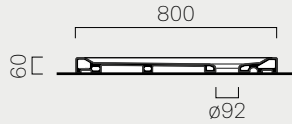

80/a

80x80 p. 352
338611 Kg 27,8

Piatto doccia con antiscivolo a rilievo ceramico. Installazione ad appoggio oppure a filo pavimento.

Shower tray with ceramic anti-slip. Free-standing or flush-fitting installation.

90