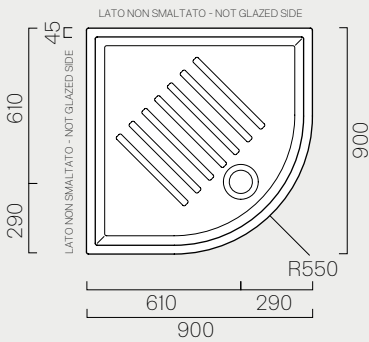

90/a

p. 352 90x90
Kg 36,1 **339711**

Piatto doccia con antiscivolo a rilievo
ceramico. Installazione ad appoggio
oppure a filo pavimento.

Shower tray with ceramic anti-slip.
Free-standing or flush-fitting
installation.

80/a

80x80 p. 352
338611 Kg 27,8

Piatto doccia con antiscivolo a rilievo ceramico. Installazione ad appoggio oppure a filo pavimento.

Shower tray with ceramic anti-slip. Free-standing or flush-fitting installation.

90

90x90 p. 354
349711 Kg 31,3

Piatto doccia con antiscivolo a rilievo ceramico. Installazione ad appoggio oppure a filo pavimento.

Shower tray with ceramic anti-slip. Free-standing or flush-fitting installation.

80

80x80 p. 354
348611 Kg 24,5

Piatto doccia con antiscivolo a rilievo ceramico. Installazione ad appoggio oppure a filo pavimento.

Shower tray with ceramic anti-slip. Free-standing or flush-fitting installation.