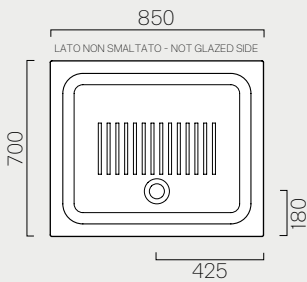

Piatto doccia con antiscivolo a rilievo
ceramico. Installazione ad appoggio.

Shower tray with ceramic anti-slip.
Free-standing installation.

100

100x72 p. 356
499111 Kg 40,4

Piatto doccia con antiscivolo a rilievo ceramico. Installazione ad appoggio.

Shower tray with ceramic anti-slip.
 Free-standing installation.

90

90x72 p. 356
459011 Kg 34,4

Piatto doccia con antiscivolo a rilievo ceramico. Installazione ad appoggio.

Shower tray with ceramic anti-slip.
 Free-standing installation.

85

85x70 p. 356
458511 Kg 30,6

Piatto doccia con antiscivolo a rilievo ceramico. Installazione ad appoggio.

Shower tray with ceramic anti-slip.
 Free-standing installation.

90/a

90x90 p. 358
439011 Kg 45,2