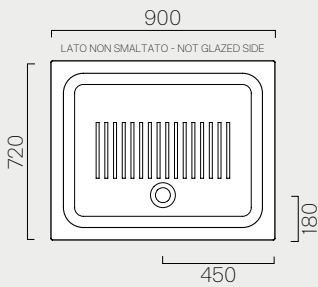

Piatto Doccia H11

Shower Tray H11

120

p. 356
Kg 50,2

120x80
499411

Piatto doccia con antiscivolo a rilievo
ceramico. Installazione ad appoggio.

Shower tray with ceramic anti-slip.
Free-standing installation.

120

p. 356
Kg 44,4

120x70
499311

Piatto doccia con antiscivolo a rilievo
ceramico. Installazione ad appoggio.

Shower tray with ceramic anti-slip.
Free-standing installation.

100

p. 356
Kg 45,9

100x80
498811

Piatto doccia con antiscivolo a rilievo
ceramico. Installazione ad appoggio.

Shower tray with ceramic anti-slip.
Free-standing installation.

100

100x72 p. 356
499111 Kg 40,4

Piatto doccia con antiscivolo a rilievo ceramico. Installazione ad appoggio.

Shower tray with ceramic anti-slip.
 Free-standing installation.

90

90x72 p. 356
459011 Kg 34,4

Piatto doccia con antiscivolo a rilievo ceramico. Installazione ad appoggio.

Shower tray with ceramic anti-slip.
 Free-standing installation.