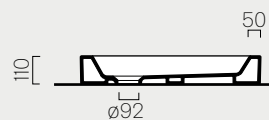

100

p. 356
Kg 45,9

100x80
498811

Piatto doccia con antiscivolo a rilievo
ceramico. Installazione ad appoggio.

Shower tray with ceramic anti-slip.
Free-standing installation.