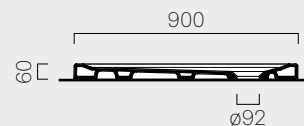

90/a

p. 352   90x90
Kg 36,1   **339711**

Piatto doccia con antiscivolo a rilievo
ceramico. Installazione ad appoggio
oppure a filo pavimento.

Shower tray with ceramic anti-slip.
Free-standing or flush-fitting
installation.