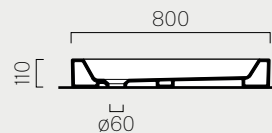

80

80x80 p. 354
348611 Kg 24,5

Piatto doccia con antiscivolo a rilievo ceramico. Installazione ad appoggio oppure a filo pavimento.

Shower tray with ceramic anti-slip. Free-standing or flush-fitting installation.

Piatto Doccia H11

Shower Tray H11

120

p. 356
Kg 50,2

120x80
499411

Piatto doccia con antiscivolo a rilievo
ceramico. Installazione ad appoggio.

Shower tray with ceramic anti-slip.
Free-standing installation.