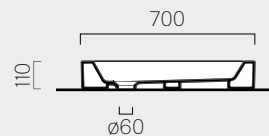

120

p. 356
Kg 44,4

120x70
499311

Piatto doccia con antiscivolo a rilievo
ceramico. Installazione ad appoggio.

Shower tray with ceramic anti-slip.
Free-standing installation.