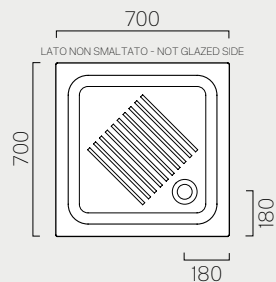

Shower tray with ceramic anti-slip.
Free-standing installation.

75/α

p. 358

75x75

Kg 28,7

437511

Piatto doccia con antiscivolo a rilievo ceramico. Installazione ad appoggio.

Shower tray with ceramic anti-slip.
Free-standing installation.

70/α

p. 358

70x70

Kg 25,7

437011

Piatto doccia con antiscivolo a rilievo ceramico. Installazione ad appoggio.

Shower tray with ceramic anti-slip.
Free-standing installation.

90

p. 360

90x90

Kg 41,8

449011

Piatto doccia con antiscivolo a rilievo ceramico. Installazione ad appoggio.

Shower tray with ceramic anti-slip.
Free-standing installation.

80

80x80 p. 360