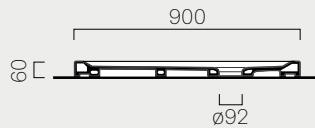

90x90 p. 354
349711 Kg 31,3

Piatto doccia con antiscivolo a rilievo ceramico. Installazione ad appoggio oppure a filo pavimento.

Shower tray with ceramic anti-slip. Free-standing or flush-fitting installation.

80