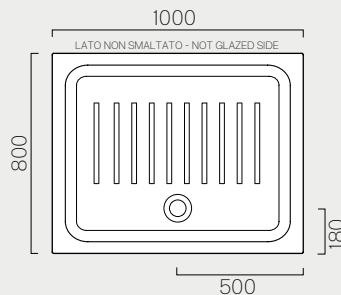

80

80x80 p. 354
348611 Kg 24,5

Piatto doccia con antiscivolo a rilievo ceramico. Installazione ad appoggio oppure a filo pavimento.

Shower tray with ceramic anti-slip. Free-standing or flush-fitting installation.

Piatto Doccia H11

Shower Tray H11

120

p. 356
Kg 50,2

120x80
499411

Piatto doccia con antiscivolo a rilievo
ceramico. Installazione ad appoggio.

Shower tray with ceramic anti-slip.
Free-standing installation.

120

p. 356
Kg 44,4

120x70
499311

Piatto doccia con antiscivolo a rilievo
ceramico. Installazione ad appoggio.

Shower tray with ceramic anti-slip.
Free-standing installation.

100

p. 356
Kg 45,9

100x80
498811

Piatto doccia con antiscivolo a rilievo
ceramico. Installazione ad appoggio.

Shower tray with ceramic anti-slip.
Free-standing installation.

100

100x72 p. 356
499111 Kg 40,4

Piatto doccia con antiscivolo a rilievo ceramico. Installazione ad appoggio.