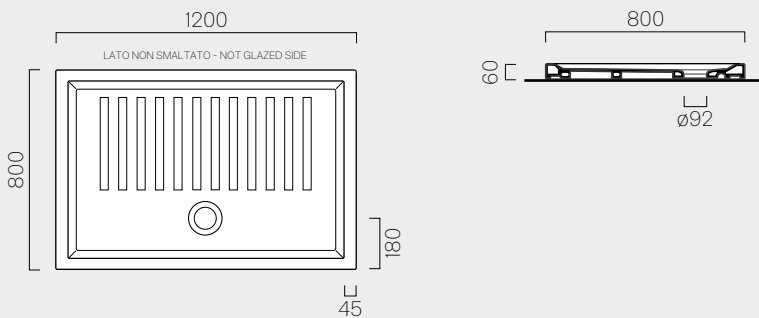

120x80
359811

p. 350
Kg 46,1

Piatto doccia con antiscivolo a rilievo ceramico. Installazione ad appoggio oppure a filo pavimento.

Shower tray with ceramic anti-slip. Free-standing or flush-fitting installation.

120