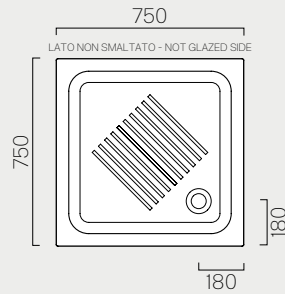

85

85x70 p. 356
458511 Kg 30,6

Piatto doccia con antiscivolo a rilievo ceramico. Installazione ad appoggio.

Shower tray with ceramic anti-slip.
 Free-standing installation.

90/a

90x90 p. 358
439011 Kg 45,2

Piatto doccia con antiscivolo a rilievo ceramico. Installazione ad appoggio.

Shower tray with ceramic anti-slip.
 Free-standing installation.

80/α

p. 358

80x80

Kg 31,6

438011

Piatto doccia con antiscivolo a rilievo ceramico. Installazione ad appoggio.

Shower tray with ceramic anti-slip.
Free-standing installation.

75/α

p. 358

75x75

Kg 28,7

437511

Piatto doccia con antiscivolo a rilievo ceramico. Installazione ad appoggio.

Shower tray with ceramic anti-slip.
Free-standing installation.

70/α

p. 358

70x70

Kg 25,7

437011

Piatto doccia con antiscivolo a rilievo ceramico. Installazione ad appoggio.

Shower tray with ceramic anti-slip.
Free-standing installation.

90