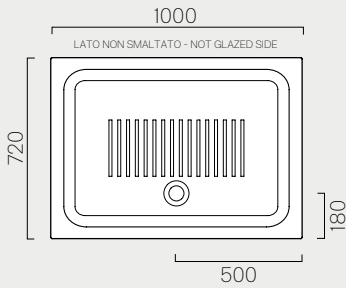

80

80x80 p. 354
348611 Kg 24,5

Piatto doccia con antiscivolo a rilievo ceramico. Installazione ad appoggio oppure a filo pavimento.

Shower tray with ceramic anti-slip. Free-standing or flush-fitting installation.

Piatto Doccia H11

Shower Tray H11

120

p. 356
Kg 50,2

120x80
499411

Piatto doccia con antiscivolo a rilievo
ceramico. Installazione ad appoggio.

Shower tray with ceramic anti-slip.
Free-standing installation.

120

p. 356
Kg 44,4

120x70
499311

Piatto doccia con antiscivolo a rilievo
ceramico. Installazione ad appoggio.

Shower tray with ceramic anti-slip.
Free-standing installation.

100

p. 356
Kg 45,9

100x80
498811

Piatto doccia con antiscivolo a rilievo
ceramico. Installazione ad appoggio.

Shower tray with ceramic anti-slip.
Free-standing installation.

100

100x72 p. 356
499111 Kg 40,4

Piatto doccia con antiscivolo a rilievo ceramico. Installazione ad appoggio.