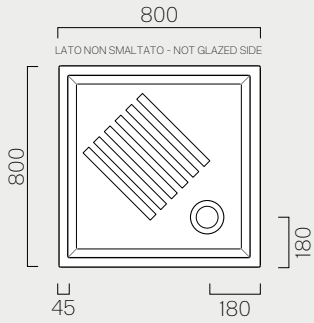

90/a

p. 352 90x90
Kg 36,1 **339711**

Piatto doccia con antiscivolo a rilievo
ceramico. Installazione ad appoggio
oppure a filo pavimento.

Shower tray with ceramic anti-slip.
Free-standing or flush-fitting
installation.

80/a

80x80 p. 352
338611 Kg 27,8

Piatto doccia con antiscivolo a rilievo ceramico. Installazione ad appoggio oppure a filo pavimento.

Shower tray with ceramic anti-slip. Free-standing or flush-fitting installation.