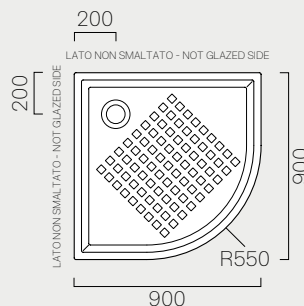

90

p. 348

90x90

Kg 32,7

449760

Piatto doccia angolare con texture
antiscivolo. Installazione ad appoggio
oppure a filo pavimento.

Shower tray corner with antislip
texture. Free-standing or floor level
installation.