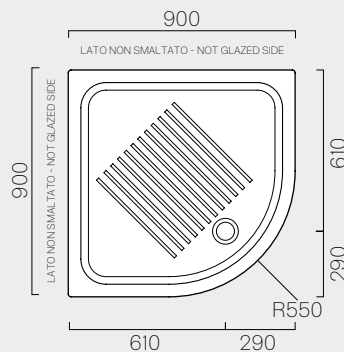

Shower tray with ceramic anti-slip.
Free-standing installation.

75/α

p. 358

75x75

Kg 28,7

437511

Piatto doccia con antiscivolo a rilievo ceramico. Installazione ad appoggio.

Shower tray with ceramic anti-slip.
Free-standing installation.

70/α

p. 358

70x70

Kg 25,7

437011

Piatto doccia con antiscivolo a rilievo ceramico. Installazione ad appoggio.

Shower tray with ceramic anti-slip.
Free-standing installation.

90

p. 360

90x90

Kg 41,8

449011

Piatto doccia con antiscivolo a rilievo ceramico. Installazione ad appoggio.

Shower tray with ceramic anti-slip.
Free-standing installation.

80

80x80 p. 360

448011 Kg 30,9

Piatto doccia con antiscivolo a rilievo ceramico. Installazione ad appoggio.

Shower tray with ceramic anti-slip.
Free-standing installation.

90/d

90x70 p. 360

459511 Kg 33,1

Piatto doccia con antiscivolo a rilievo ceramico. Installazione ad appoggio.