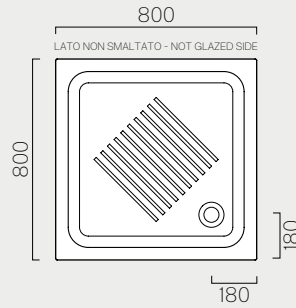

Shower tray with ceramic anti-slip.
 Free-standing installation.

90

90x72 p. 356
459011 Kg 34,4

Piatto doccia con antiscivolo a rilievo ceramico. Installazione ad appoggio.

Shower tray with ceramic anti-slip.
 Free-standing installation.

85

85x70 p. 356
458511 Kg 30,6

Piatto doccia con antiscivolo a rilievo ceramico. Installazione ad appoggio.

Shower tray with ceramic anti-slip.
 Free-standing installation.

90/a

90x90 p. 358
439011 Kg 45,2

Piatto doccia con antiscivolo a rilievo ceramico. Installazione ad appoggio.

Shower tray with ceramic anti-slip.
 Free-standing installation.

80/α

p. 358

80x80

Kg 31,6

438011

Piatto doccia con antiscivolo a rilievo ceramico. Installazione ad appoggio.

Shower tray with ceramic anti-slip.
Free-standing installation.

75/α

p. 358

75x75

Kg 28,7

437511

Piatto doccia con antiscivolo a rilievo ceramico. Installazione ad appoggio.

Shower tray with ceramic anti-slip.
Free-standing installation.