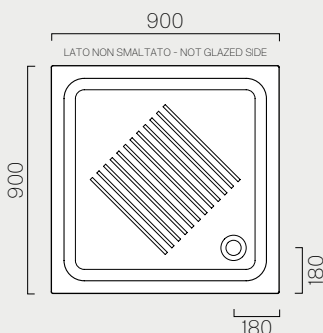

Shower tray with ceramic anti-slip.
 Free-standing installation.

90

90x72 p. 356
459011 Kg 34,4

Piatto doccia con antiscivolo a rilievo ceramico. Installazione ad appoggio.

Shower tray with ceramic anti-slip.
 Free-standing installation.

85

85x70 p. 356
458511 Kg 30,6

Piatto doccia con antiscivolo a rilievo ceramico. Installazione ad appoggio.

Shower tray with ceramic anti-slip.
 Free-standing installation.

90/a

90x90 p. 358
439011 Kg 45,2

Piatto doccia con antiscivolo a rilievo ceramico. Installazione ad appoggio.

Shower tray with ceramic anti-slip.
 Free-standing installation.

80/α

p. 358

80x80

Kg 31,6

438011

Piatto doccia con antiscivolo a rilievo ceramico. Installazione ad appoggio.