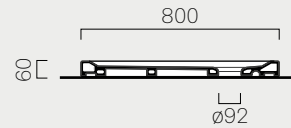

100

p. 350   100x80
Kg 37   **358611**

Piatto doccia con antiscivolo a rilievo
ceramico. Installazione ad appoggio
oppure a filo pavimento.

Shower tray with ceramic anti-slip.
Free-standing or flush-fitting
installation.