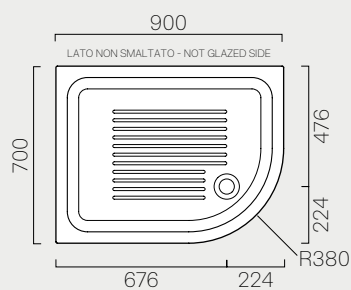

70/α

p. 358

70x70

Kg 25,7

437011

Piatto doccia con antiscivolo a rilievo ceramico. Installazione ad appoggio.

Shower tray with ceramic anti-slip.
Free-standing installation.

90

p. 360

90x90

Kg 41,8

449011

Piatto doccia con antiscivolo a rilievo ceramico. Installazione ad appoggio.

Shower tray with ceramic anti-slip.
Free-standing installation.

80

80x80 p. 360

448011 Kg 30,9

Piatto doccia con antiscivolo a rilievo ceramico. Installazione ad appoggio.

Shower tray with ceramic anti-slip.
Free-standing installation.

90/d

90x70 p. 360

459511 Kg 33,1

Piatto doccia con antiscivolo a rilievo ceramico. Installazione ad appoggio.