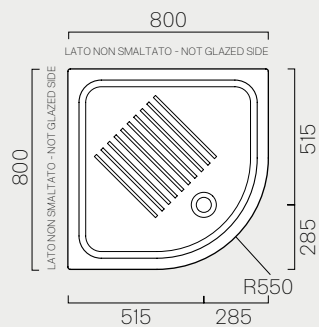

Shower tray with ceramic anti-slip.
Free-standing installation.

75/α

p. 358

75x75

Kg 28,7

437511

Piatto doccia con antiscivolo a rilievo ceramico. Installazione ad appoggio.

Shower tray with ceramic anti-slip.
Free-standing installation.

70/α

p. 358

70x70

Kg 25,7

437011

Piatto doccia con antiscivolo a rilievo ceramico. Installazione ad appoggio.

Shower tray with ceramic anti-slip.
Free-standing installation.

90

p. 360

90x90

Kg 41,8

449011

Piatto doccia con antiscivolo a rilievo ceramico. Installazione ad appoggio.

Shower tray with ceramic anti-slip.
Free-standing installation.

80

80x80 p. 360

448011 Kg 30,9

Piatto doccia con antiscivolo a rilievo ceramico. Installazione ad appoggio.

Shower tray with ceramic anti-slip.
Free-standing installation.

90/d

90x70 p. 360

459511 Kg 33,1

Piatto doccia con antiscivolo a rilievo ceramico. Installazione ad appoggio.