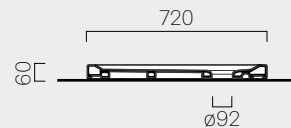

90

p. 350   90x72
Kg 30,8   **359711**

Piatto doccia con antiscivolo a rilievo
ceramico. Installazione ad appoggio
oppure a filo pavimento.

Shower tray with ceramic anti-slip.
Free-standing or flush-fitting
installation.