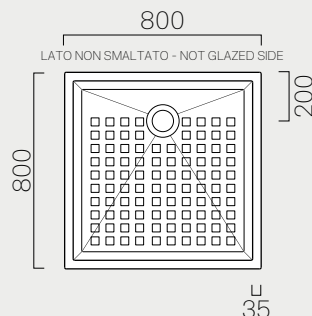

80/a

p. 346

80x80

Kg 27,8

438660

Piatto doccia con texture antiscivolo.
Installazione ad appoggio oppure
a filo pavimento.

Shower tray with antislip texture.
Free-standing or floor level
installation.