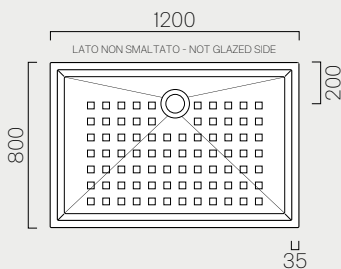

120x80

p. 344

459860

Kg 46,1

Piatto doccia con texture antiscivolo.
Installazione ad appoggio oppure
a filo pavimento.

Shower tray with antislip texture.
Free-standing or floor level
installation.

100