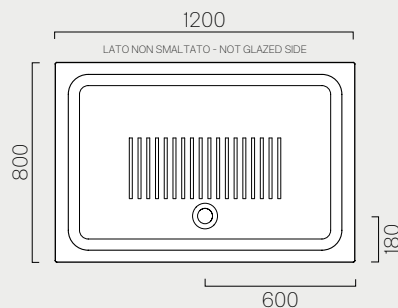

90

90x90 p. 354
349711 Kg 31,3

Piatto doccia con antiscivolo a rilievo ceramico. Installazione ad appoggio oppure a filo pavimento.

Shower tray with ceramic anti-slip. Free-standing or flush-fitting installation.

80

80x80 p. 354
348611 Kg 24,5

Piatto doccia con antiscivolo a rilievo ceramico. Installazione ad appoggio oppure a filo pavimento.

Shower tray with ceramic anti-slip. Free-standing or flush-fitting installation.

Piatto Doccia H11

Shower Tray H11

120

p. 356
Kg 50,2

120x80
499411

Piatto doccia con antiscivolo a rilievo
ceramico. Installazione ad appoggio.

Shower tray with ceramic anti-slip.
Free-standing installation.

120

p. 356
Kg 44,4

120x70
499311

Piatto doccia con antiscivolo a rilievo
ceramico. Installazione ad appoggio.

Shower tray with ceramic anti-slip.
Free-standing installation.

100

p. 356
Kg 45,9

100x80
498811