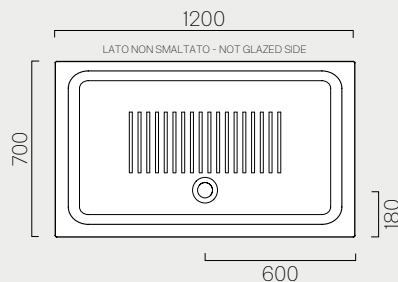

90

90x90 p. 354
349711 Kg 31,3

Piatto doccia con antiscivolo a rilievo ceramico. Installazione ad appoggio oppure a filo pavimento.

Shower tray with ceramic anti-slip. Free-standing or flush-fitting installation.

80

80x80 p. 354
348611 Kg 24,5

Piatto doccia con antiscivolo a rilievo ceramico. Installazione ad appoggio oppure a filo pavimento.

Shower tray with ceramic anti-slip. Free-standing or flush-fitting installation.

Piatto Doccia H11

Shower Tray H11

120

p. 356
Kg 50,2

120x80
499411

Piatto doccia con antiscivolo a rilievo
ceramico. Installazione ad appoggio.

Shower tray with ceramic anti-slip.
Free-standing installation.

120

p. 356
Kg 44,4

120x70
499311

Piatto doccia con antiscivolo a rilievo
ceramico. Installazione ad appoggio.

Shower tray with ceramic anti-slip.
Free-standing installation.

100

p. 356
Kg 45,9

100x80
498811