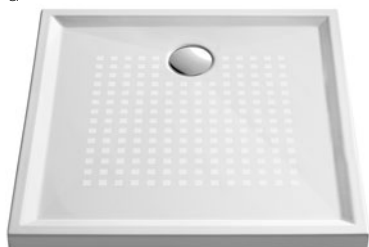

Due soluzioni di forma quadrata e dimensioni relativamente contenute per l'installazione in ambienti ricercati anche a filo pavimento, per utilizzatori del bagno orientati al design.

Two solutions available in square shape and relatively small size ideal for installation in a refined bathroom that can also come flush fitting, for customers with a keen eye for design.

Piatti doccia H6 texture Shower trays H6 texture

90/ø
80/ø

○ Bianco lucido
Glossy white

.....
a