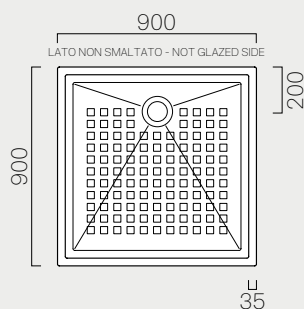

90/a

p. 346

90x90

Kg 36,1

439760

Piatto doccia con texture antiscivolo.
Installazione ad appoggio oppure
a filo pavimento.

Shower tray with antislip texture.
Free-standing or floor level
installation.