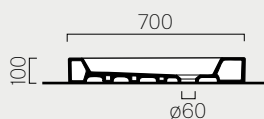

90x70 p. 360

459511 Kg 33,1

Piatto doccia con antiscivolo a rilievo ceramico. Installazione ad appoggio.

Shower tray with ceramic anti-slip.
Free-standing installation.

90/s