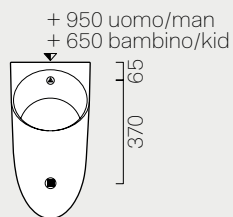

Orinatoio

Urinal

39

39x31

p. 398

769711

Kg 12,4

Orinatoio sospeso con fori diaframmati per fissaggio del coperchio.

Wall hung urinal with diaphragm holes for cover fixing.