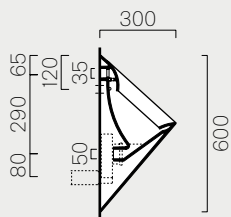

Orinatoio

Urinal

39

39x31

p. 398

769711

Kg 12,4

Orinatoio sospeso con fori diaframmati per fissaggio del coperchio.

Wall hung urinal with diaphragm holes for cover fixing.