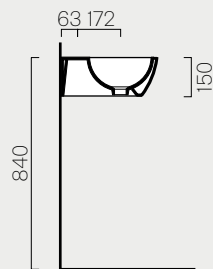

38

38x30
7650011

p. 394
Kg 8,4

Lavabo senza foro troppopieno predisposto per rubinetteria monoforo o da parete. Installazione a sospensione o ad appoggio.

Washbasin with no overflow prearranged for one taphole or wall tap fittings. Wall-hung or countertop installation.