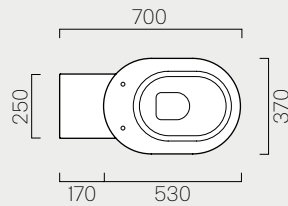

Wc e Bidet

Wc and Bidet

70

p. 396
Kg 23,5

70x37
761811

Wc sospeso

Wall hung wc