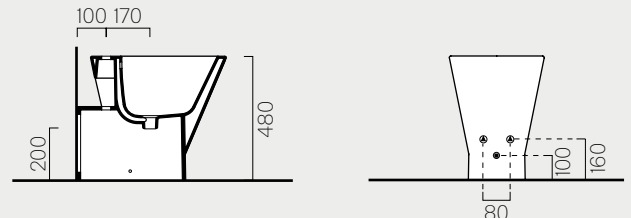

58

p. 396
Kg 24,2

58x37
766211

Bidet monoforo.

Bidet one taphole.