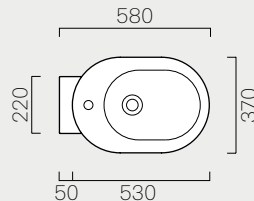

### 58

p. 396  
Kg 26,1

58x37  
**761411**

Wc con scarico a parete trasformabile a pavimento tramite curva tecnica.

Wc with horizontal outlet convertible to floor outlet through a technical curve.

### 58

p. 396  
Kg 24,2

58x37  
**766211**

Bidet monoforo.

Bidet one taphole.