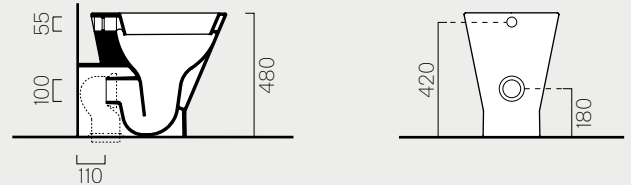

### 58

p. 396  
Kg 26,1

58x37  
**761411**

Wc con scarico a parete trasformabile a pavimento tramite curva tecnica.

Wc with horizontal outlet convertible to floor outlet through a technical curve.