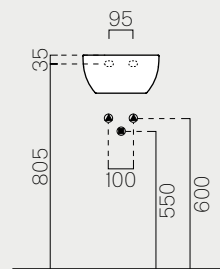

38

38x30
7650011

p. 394
Kg 8,4

Lavabo senza foro troppopieno predisposto per rubinetteria monoforo o da parete. Installazione a sospensione o ad appoggio.

Washbasin with no overflow prearranged for one taphole or wall tap fittings. Wall-hung or countertop installation.