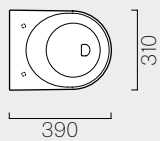

Orinatoio

Urinal

39

39x31

p. 398

769711

Kg 12,4

Orinatoio sospeso con fori diaframmati per fissaggio del coperchio.

Wall hung urinal with diaphragm holes for cover fixing.