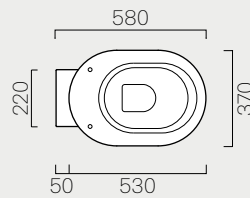

# Piatti doccia H6 Shower trays H6

**39**

**769711**  
39x31

**140**

**358711**  
140x80

**90/q**

**339711**  
90x90

**120**

### 70

p. 396  
Kg 23,5

70x37  
**761811**

Wc sospeso

Wall hung wc

### 58

p. 396  
Kg 26,1

58x37  
**761411**

Wc con scarico a parete trasformabile a pavimento tramite curva tecnica.

Wc with horizontal outlet convertible to floor outlet through a technical curve.