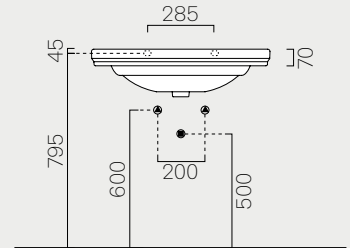

75

p. 266 ..... 75x50
Kg 22,5 ..... **8787111**
Lt 6 .....

Lavabo con foro troppopieno mono-
foro, predisposto per rubinetteria
triforo. Installazione a sospensione
o su colonna.

Washbasin with overflow, one tap-
hole prearranged for three taphole
fittings. Wall-hung or on pedestal
installation.