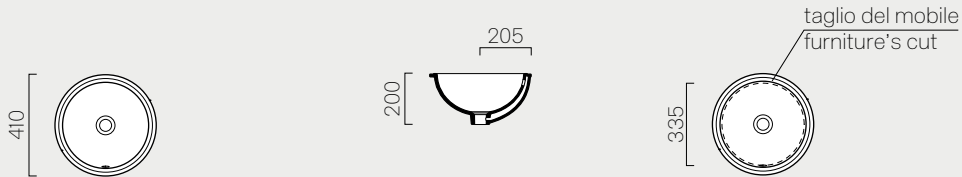

40/u

p. 270

Ø40

Kg 6

724811

Lt 5

Lavabo con foro troppopieno predisposto per rubinetteria da parete o su piano. Installazione a sottopiano. Kit fissaggio incluso.

Washbasin with overflow, prearranged for wall or countertop tap fittings. Under-counter installation. Fixing kit included.