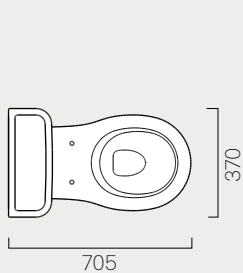

70x37

p. 276

871711

Kg 24,8

Wc monoblocco con scarico a parete
trasformabile a pavimento tramite
curva tecnica.

Close coupled wc with horizontal
outlet convertible to floor outlet
through a technical curve.

Curva tecnica
Technical curve

MCURVA

MCURVAS

MCURVA90

Codice
Codes

Interasse
Distance

* 275

* Da 250 a 320 mm
* From 250 to 320 mm

* Da 80 a 230 mm
* From 80 to 230 mm