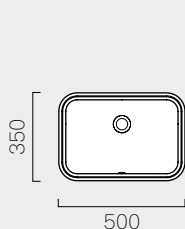

Vanity basins

60/T

60x40	p. 268
874911	Kg 14,4
	Lt 8

Lavabo con foro troppopieno predisposto per rubinetteria da parete o su piano. Installazione ad appoggio o ad incasso.

Washbasin with overflow, prearranged for wall or countertop tap fittings. countertop or built-in installation.

55/U

55x38	p. 270
724311	Kg 9,9
	Lt 9,5

Lavabo con foro troppopieno predisposto per rubinetteria da parete o su piano. Installazione a sottopiano. Kit fissaggio incluso.

Washbasin with overflow, prearranged for wall or countertop tap fittings. Under-counter installation. Fixing kit included.