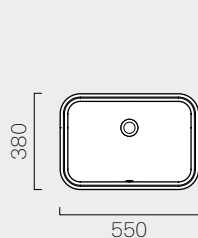

Vanity basins

60/T

60x40	p. 268
874911	Kg 14,4
	Lt 8

Lavabo con foro troppopieno predisposto per rubinetteria da parete o su piano. Installazione ad appoggio o ad incasso.

Washbasin with overflow, prearranged for wall or countertop tap fittings. countertop or built-in installation.

55/U

55x38	p. 270
724311	Kg 9,9
	Lt 9,5

Lavabo con foro troppopieno predisposto per rubinetteria da parete o su piano. Installazione a sottopiano. Kit fissaggio incluso.

Washbasin with overflow, prearranged for wall or countertop tap fittings. Under-counter installation. Fixing kit included.