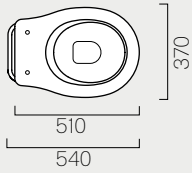

Bidet sospeso monoforo.

Fissaggio escluso.

Wall-hung bidet one taphole.

Fixing screw not included.

54

54x37

p. 274

871011