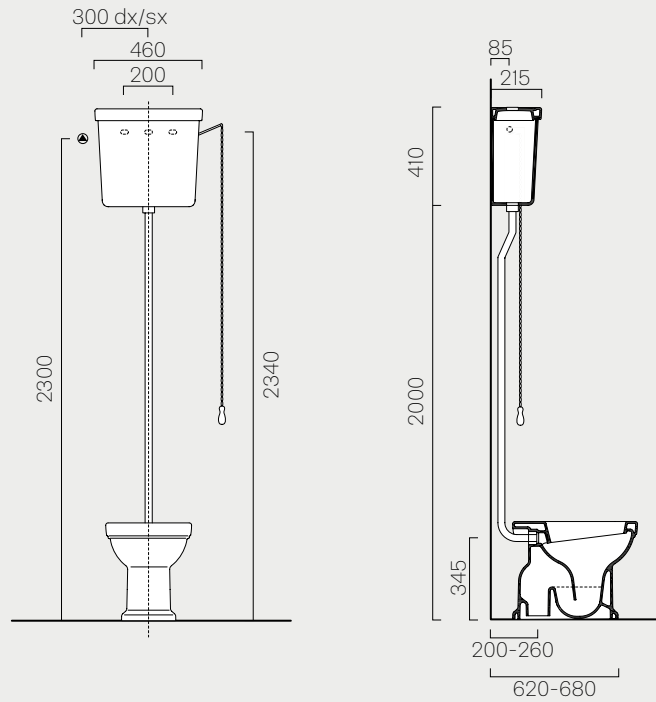

* Da 80 a 230 mm
* From 80 to 230 mm

Cassetta

p. 276 17x42
 Kg 12,3 **878111**

Cassetta monoblocco.

Monoblock cistern.

Cassetta

Kg 16,2 46x41
879011

Cassetta in ceramica per media posizione.

Cistern ceramic for medium installation.

Cassetta

Kg 16,2 46x41
878011

Cassetta in ceramica per installazione elevata.

Cistern ceramic for elevated installation.

Vasca Bathtub

175

175x82 p. 278

VAL1 Kg 65,3

VAL2

Vasca completa di sifone.
Finitura cromo (VAL1) o oro (VAL2).

Bathtub with siphon included.
Chrome (VAL1) or gold (VAL2) finish.

Italian Made

I prodotti presenti in questo volume sono progettati e realizzati in Italia secondo i più alti standard qualitativi, nella tutela dell'ambiente, dei diritti e della salute dei lavoratori.