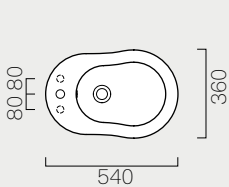

54x37

p. 274

8762111

Kg 15,6

Bidet monoforo, predisposto
per rubinetteria triforo.

Bidet one taphole, prearranged for
three taphole fittings.

70