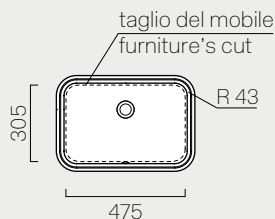

Vanity basins

60/T

60x40	p. 268
874911	Kg 14,4
	Lt 8

Lavabo con foro troppopieno predisposto per rubinetteria da parete o su piano. Installazione ad appoggio o ad incasso.

Washbasin with overflow, prearranged for wall or countertop tap fittings. countertop or built-in installation.

55/U

55x38	p. 270
724311	Kg 9,9
	Lt 9,5

Lavabo con foro troppopieno predisposto per rubinetteria da parete o su piano. Installazione a sottopiano. Kit fissaggio incluso.

Washbasin with overflow, prearranged for wall or countertop tap fittings. Under-counter installation. Fixing kit included.