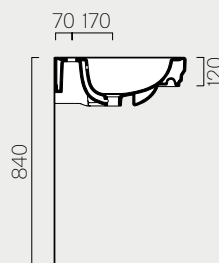

175

VAL1
VAL2
175x82

Classic

**CLAS—
SIC**

Classic 75x50
Lavabo/Washbasin

Classic 54x37
Wc-Bidet

Classic 175x82
Vasca/Bathtub

Classic 90x50
Lavabo / Washbasin

Classic 54x37
Wc - Bidet

Classic 125x54
Lavabo/Washbasin

Classic 54x37
Wc-Bidet

Classic 70x37
Monoblocco / Close coupled

Classic 54x37
Bidet

Classic 105x54
Lavabo Washbasin

Lavabi

Washbasins

125

125x54

p. 264

8725111

Kg 46,2

Lt 10

Lavabo con foro troppopieno mono-
foro predisposto per rubinetteria
triforo. Installazione a sospensione
e su gambe in ceramica.

Washbasin with overflow one tap-
hole, prearranged for three taphole
fittings. Wall-hung or on ceramic
legs installation.

Curva tecnica
Technical curve

MCURVA

MCURVAS

MCURVA90

Codice
Codes

Interasse
Distance

* 275

* Da 250 a 320 mm
* From 250 to 320 mm