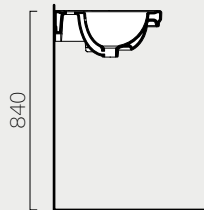

60

p. 266 ..... 60x46
Kg 14,4 ..... **8731111**
Lt 5 .....

Lavabo con foro troppopieno mono-
foro, predisposto per rubinetteria
triforo. Installazione a sospensione
o su colonna.

Washbasin with overflow, one tap-
hole prearranged for three taphole
fittings. Wall-hung or on pedestal
installation.