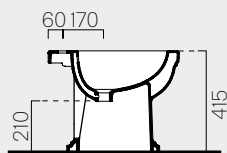

54x37

p. 274

8762111

Kg 15,6

Bidet monoforo, predisposto
per rubinetteria triforo.

Bidet one taphole, prearranged for
three taphole fittings.

70