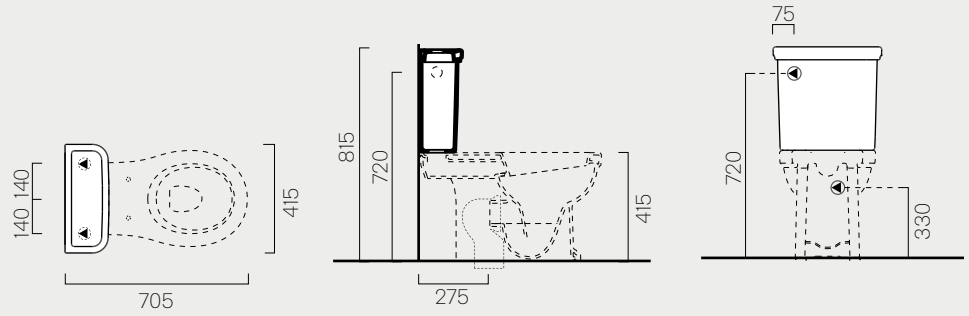

Curva tecnica
Technical curve

MCURVA

MCURVAS

MCURVA90

Codice
Codes

Interasse
Distance

* 275

* Da 250 a 320 mm
* From 250 to 320 mm

* Da 80 a 230 mm
* From 80 to 230 mm

Cassetta

p. 276 17x42
 Kg 12,3 **878111**

Cassetta monoblocco.

Monoblock cistern.

Cassetta

Kg 16,2 46x41
879011

Cassetta in ceramica per media posizione.