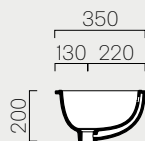

Vanity basins

60/T

60x40	p. 268
874911	Kg 14,4
	Lt 8

Lavabo con foro troppopieno predisposto per rubinetteria da parete o su piano. Installazione ad appoggio o ad incasso.

Washbasin with overflow, prearranged for wall or countertop tap fittings. countertop or built-in installation.

55/U

55x38	p. 270
724311	Kg 9,9
	Lt 9,5

Lavabo con foro troppopieno predisposto per rubinetteria da parete o su piano. Installazione a sottopiano. Kit fissaggio incluso.

Washbasin with overflow, prearranged for wall or countertop tap fittings. Under-counter installation. Fixing kit included.