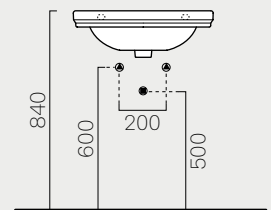

60

p. 266 ..... 60x46
Kg 14,4 ..... **8731111**
Lt 5 .....

Lavabo con foro troppopieno mono-
foro, predisposto per rubinetteria
triforo. Installazione a sospensione
o su colonna.

Washbasin with overflow, one tap-
hole prearranged for three taphole
fittings. Wall-hung or on pedestal
installation.