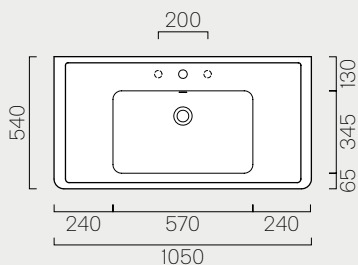

105x54

p. 264

8723111

Kg 41,5

Lt 12

Lavabo con foro troppopieno mono-
foro predisposto per rubinetteria
triforo. Installazione a sospensione
su gambe in ceramica e su colonna.

Washbasin with overflow one tap-
hole, prearranged for three taphole
fittings. Wall-hung on ceramic legs
installation or on pedestal.