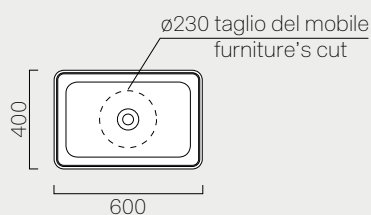

Lavabi arredo

Vanity basins

60/T

60x40	p. 268
874911	Kg 14,4
	Lt 8

Lavabo con foro troppopieno predisposto per rubinetteria da parete o su piano. Installazione ad appoggio o ad incasso.

Washbasin with overflow, prearranged for wall or countertop tap fittings. countertop or built-in installation.