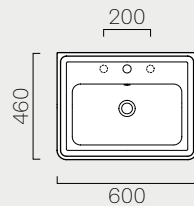

60

p. 266 ..... 60x46
Kg 14,4 ..... **8731111**
Lt 5 .....

Lavabo con foro troppopieno mono-
foro, predisposto per rubinetteria
triforo. Installazione a sospensione
o su colonna.

Washbasin with overflow, one tap-
hole prearranged for three taphole
fittings. Wall-hung or on pedestal
installation.