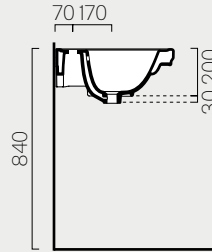

125

125x54

p. 264

8725111

Kg 46,2

Lt 10

Lavabo con foro troppopieno mono-
foro predisposto per rubinetteria
triforo. Installazione a sospensione
e su gambe in ceramica.

Washbasin with overflow one tap-
hole, prearranged for three taphole
fittings. Wall-hung or on ceramic
legs installation.

105

105x54

p. 264

8723111

Kg 41,5

Lt 12

Lavabo con foro troppopieno mono-
foro predisposto per rubinetteria
triforo. Installazione a sospensione
su gambe in ceramica e su colonna.

Washbasin with overflow one tap-
hole, prearranged for three taphole
fittings. Wall-hung on ceramic legs
installation or on pedestal.

90

p. 266 90x50
 Kg 23,7 **8788111**
 Lt 10,5

Lavabo con foro troppopieno mono-
 foro, predisposto per rubinetteria
 triforo. Installazione a sospensione
 o su colonna.

Washbasin with overflow, one tap-
 hole prearranged for three taphole
 fittings. Wall-hung or on pedestal
 installation.