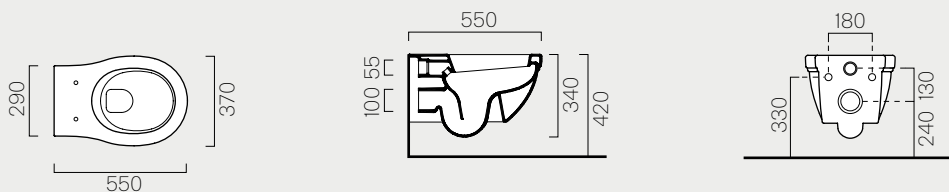

Wc e Bidet Wc and Bidet

55

p. 272

55x37

Kg 17,3

871211

Wc sospeso.

Fissaggio escluso. Sistema di scarico "Save Water" 4,5 litri.

Wall-hung wc.

Fixing screw not included.

"Save Water" 4.5 lt flushing.