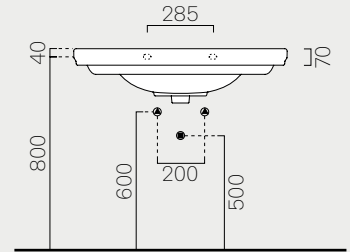

90

p. 266 ..... 90x50
Kg 23,7 ..... **8788111**
Lt 10,5 .....

Lavabo con foro troppopieno mono-
foro, predisposto per rubinetteria
triforo. Installazione a sospensione
o su colonna.

Washbasin with overflow, one tap-
hole prearranged for three taphole
fittings. Wall-hung or on pedestal
installation.