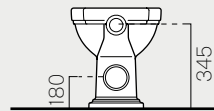

54x37

p. 274

871111

Kg 19,5

Wc con scarico a parete.
Sistema di scarico "Save Water"
4,5 litri.

Wc with horizontal outlet.
"Save Water" 4.5 lt flushing.

54