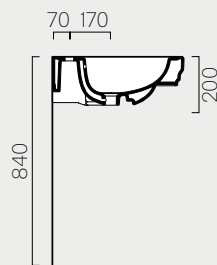

105x54

p. 264

8723111

Kg 41,5

Lt 12

Lavabo con foro troppopieno mono-
foro predisposto per rubinetteria
triforo. Installazione a sospensione
su gambe in ceramica e su colonna.

Washbasin with overflow one tap-
hole, prearranged for three taphole
fittings. Wall-hung on ceramic legs
installation or on pedestal.