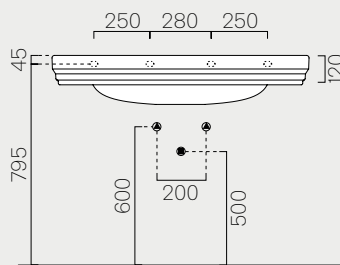

105x54

p. 264

8723111

Kg 41,5

Lt 12

Lavabo con foro troppopieno mono-
foro predisposto per rubinetteria
triforo. Installazione a sospensione
su gambe in ceramica e su colonna.

Washbasin with overflow one tap-
hole, prearranged for three taphole
fittings. Wall-hung on ceramic legs
installation or on pedestal.