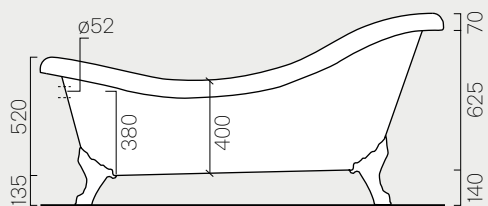

* Da 80 a 230 mm
* From 80 to 230 mm

Cassetta

p. 276 17x42
 Kg 12,3 **878111**

Cassetta monoblocco.

Monoblock cistern.

Cassetta

Kg 16,2 46x41
879011

Cassetta in ceramica per media posizione.

Cistern ceramic for medium installation.

Cassetta

Kg 16,2 46x41
878011

Cassetta in ceramica per installazione elevata.

Cistern ceramic for elevated installation.

Vasca Bathtub

175

175x82 p. 278