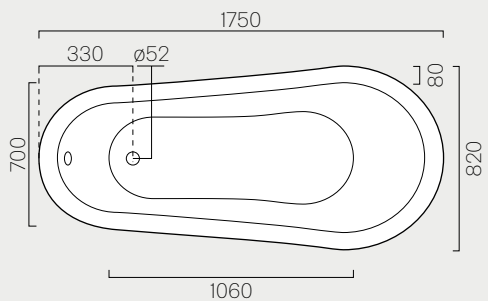

Curva tecnica
Technical curve

MCURVA

MCURVAS

MCURVA90

Codice
Codes

Interasse
Distance

* 275

* Da 250 a 320 mm
* From 250 to 320 mm

* Da 80 a 230 mm
* From 80 to 230 mm

Cassetta

p. 276 17x42
 Kg 12,3 **878111**

Cassetta monoblocco.

Monoblock cistern.

Cassetta

Kg 16,2 46x41
879011

Cassetta in ceramica per media posizione.

Cistern ceramic for medium installation.

Cassetta

Kg 16,2 46x41
878011

Cassetta in ceramica per installazione elevata.

Cistern ceramic for elevated installation.

Vasca Bathtub

175

175x82 p. 278