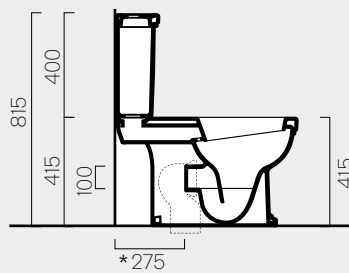

Kg 19,5

Wc con scarico a pavimento.

Wc with floor outlet.

54

54x37

p. 274

871111

Kg 19,5

Wc con scarico a parete.
Sistema di scarico "Save Water"
4,5 litri.

Wc with horizontal outlet.
"Save Water" 4.5 lt flushing.

54

54x37

p. 274

8762111

Kg 15,6

Bidet monoforo, predisposto
per rubinetteria triforo.

Bidet one taphole, prearranged for
three taphole fittings.

70

70x37

p. 276

871711

Kg 24,8

Wc monoblocco con scarico a parete
trasformabile a pavimento tramite
curva tecnica.

Close coupled wc with horizontal
outlet convertible to floor outlet
through a technical curve.

* Da 80 a 230 mm
* From 80 to 230 mm

Cassetta

p. 276 17x42
 Kg 12,3 **878111**

Cassetta monoblocco.

Monoblock cistern.

Cassetta

Kg 16,2 46x41
879011

Cassetta in ceramica per media posizione.