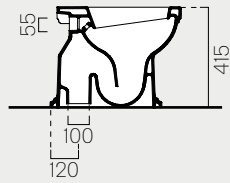

Wc e Bidet Wc and Bidet

55

p. 272

55x37

Kg 17,3

871211

Wc sospeso.

Fissaggio escluso. Sistema di scarico "Save Water" 4,5 litri.

Wall-hung wc.

Fixing screw not included.

"Save Water" 4.5 lt flushing.

55

p. 272

55x37

Kg 15,6

876511

Bidet sospeso monoforo.

Fissaggio escluso.

Wall-hung bidet one taphole.

Fixing screw not included.

54

54x37

p. 274

871011

Kg 19,5

Wc con scarico a pavimento.

Wc with floor outlet.

54

54x37

p. 274

871111

Kg 19,5