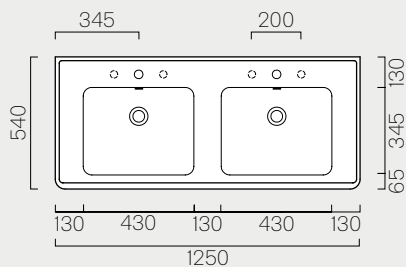

Classic 54x37
Wc - Bidet

Classic 125x54
Lavabo/Washbasin

Classic 54x37
Wc-Bidet

Classic 70x37
Monoblocco / Close coupled

Classic 54x37
Bidet

Classic 105x54
Lavabo Washbasin

Lavabi

Washbasins

125

125x54

p. 264

8725111

Kg 46,2

Lt 10

Lavabo con foro troppopieno mono-
foro predisposto per rubinetteria
triforo. Installazione a sospensione
e su gambe in ceramica.

Washbasin with overflow one tap-
hole, prearranged for three taphole
fittings. Wall-hung or on ceramic
legs installation.