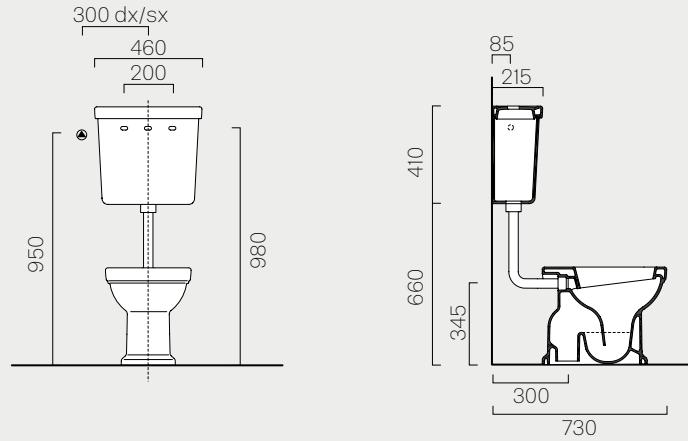

Bidet one taphole, prearranged for
three taphole fittings.

70

70x37

p. 276

871711

Kg 24,8

Wc monoblocco con scarico a parete
trasformabile a pavimento tramite
curva tecnica.

Close coupled wc with horizontal
outlet convertible to floor outlet
through a technical curve.

Curva tecnica
Technical curve

MCURVA

MCURVAS

MCURVA90

Codice
Codes

Interasse
Distance

* 275

* Da 250 a 320 mm
* From 250 to 320 mm

* Da 80 a 230 mm
* From 80 to 230 mm

Cassetta

p. 276 17x42
 Kg 12,3 **878111**

Cassetta monoblocco.

Monoblock cistern.

Cassetta

Kg 16,2 46x41
879011

Cassetta in ceramica per media posizione.

Cistern ceramic for medium installation.

Cassetta

Kg 16,2 46x41
878011

Cassetta in ceramica per installazione elevata.

Cistern ceramic for elevated installation.

Vasca Bathtub

175

175x82 p. 278