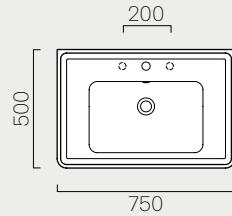

75

p. 266 ..... 75x50
Kg 22,5 ..... **8787111**
Lt 6 .....

Lavabo con foro troppopieno mono-
foro, predisposto per rubinetteria
triforo. Installazione a sospensione
o su colonna.

Washbasin with overflow, one tap-
hole prearranged for three taphole
fittings. Wall-hung or on pedestal
installation.