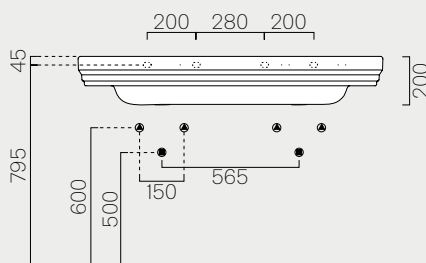

Classic 54x37
Wc - Bidet

Classic 125x54
Lavabo/Washbasin

Classic 54x37
Wc-Bidet

Classic 70x37
Monoblocco / Close coupled

Classic 54x37
Bidet

Classic 105x54
Lavabo Washbasin

Lavabi

Washbasins

125

125x54

p. 264

8725111

Kg 46,2

Lt 10

Lavabo con foro troppopieno mono-
foro predisposto per rubinetteria
triforo. Installazione a sospensione
e su gambe in ceramica.

Washbasin with overflow one tap-
hole, prearranged for three taphole
fittings. Wall-hung or on ceramic
legs installation.