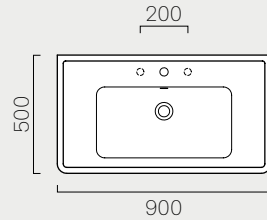

90

p. 266 ..... 90x50
Kg 23,7 ..... **8788111**
Lt 10,5 .....

Lavabo con foro troppopieno mono-
foro, predisposto per rubinetteria
triforo. Installazione a sospensione
o su colonna.

Washbasin with overflow, one tap-
hole prearranged for three taphole
fittings. Wall-hung or on pedestal
installation.