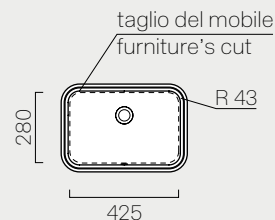

Vanity basins

60/T

60x40	p. 268
874911	Kg 14,4
	Lt 8

Lavabo con foro troppopieno predisposto per rubinetteria da parete o su piano. Installazione ad appoggio o ad incasso.

Washbasin with overflow, prearranged for wall or countertop tap fittings. countertop or built-in installation.

55/U

55x38	p. 270
724311	Kg 9,9
	Lt 9,5

Lavabo con foro troppopieno predisposto per rubinetteria da parete o su piano. Installazione a sottopiano. Kit fissaggio incluso.

Washbasin with overflow, prearranged for wall or countertop tap fittings. Under-counter installation. Fixing kit included.