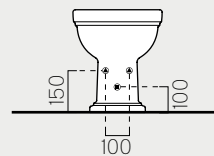

Bidet sospeso monoforo.

Fissaggio escluso.

Wall-hung bidet one taphole.

Fixing screw not included.

54

54x37

p. 274

871011

Kg 19,5

Wc con scarico a pavimento.

Wc with floor outlet.

54

54x37

p. 274

871111

Kg 19,5

Wc con scarico a parete.
Sistema di scarico "Save Water"
4,5 litri.

Wc with horizontal outlet.
"Save Water" 4.5 lt flushing.

54

54x37

p. 274

8762111

Kg 15,6

Bidet monoforo, predisposto
per rubinetteria triforo.