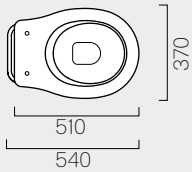

54x37

p. 274

871111

Kg 19,5

Wc con scarico a parete.
Sistema di scarico "Save Water"
4,5 litri.

Wc with horizontal outlet.
"Save Water" 4.5 lt flushing.

54