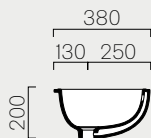

Vanity basins

60/T

60x40	p. 268
874911	Kg 14,4
	Lt 8

Lavabo con foro troppopieno predisposto per rubinetteria da parete o su piano. Installazione ad appoggio o ad incasso.

Washbasin with overflow, prearranged for wall or countertop tap fittings. countertop or built-in installation.