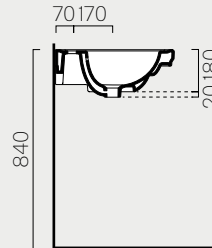

75

p. 266 ..... 75x50
Kg 22,5 ..... **8787111**
Lt 6 .....

Lavabo con foro troppopieno mono-
foro, predisposto per rubinetteria
triforo. Installazione a sospensione
o su colonna.

Washbasin with overflow, one tap-
hole prearranged for three taphole
fittings. Wall-hung or on pedestal
installation.