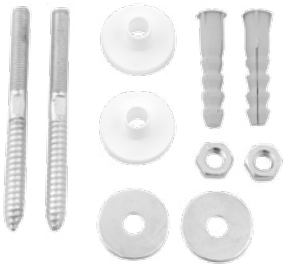

MCUR-  
VA90

ø11

0,9

-

-

**Curva tecnica**  
Technical curve

Curva tecnica a S per wc e wc monoblocco, con fissaggio.  
Technical curve S shape for cc pans with fixing included.

MCUR-  
VAS

ø10

0,7

-

-

Prodotto Products	Descrizione Description	Cod.	Cm	Kg	Pack	
					A	B
<b>Raccordo Pipe</b>	Raccordo per wc e wc monoblocco scarico a parete. Wall discharge pipe for back to wall and close coupled wc.	MRAC	ø10	0,4	-	-

Prodotto Products	Descrizione Description	Cod.	Cm	Kg	Pack	
					A	B
<b>Kit di fissaggio</b> Fixing kit	Kit di fissaggio per lavabo sospeso (obbligatorio). Fixing kit for wall-hung washbasin (obligatory).	FLAVABO	-	0,2	-	-