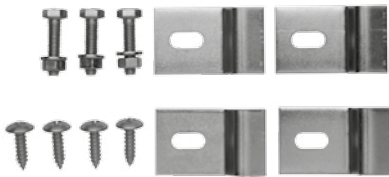

Kit di fissaggio Fixing kit	Kit di fissaggio per lavabi sottopiano "arredo". Fixing screw for under-plane installation "arredo" basins.	FV	-	0,1	-	-

Kit di fissaggio Fixing kit	Kit di fissaggio per lavabi sottopiano "circle". Fixing screw for under-plane installation "circle" basins.	FISS	-	0,5	-	-