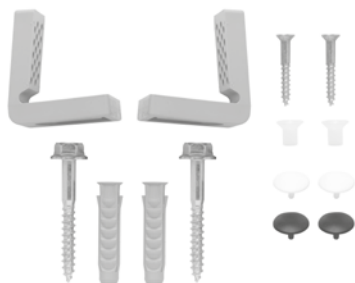

Prodotto Products	Descrizione Description	Cod.	Cm	Kg	Pack	
					A	B

Fissaggio Fixing screw	Fissaggio per colonna sospesa. Fixing screw for wall-hung pedestal.	FCOLON- NAS	-	0,10	-	-