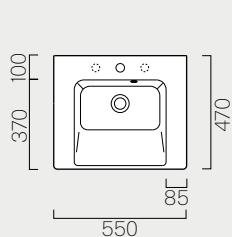

55x47	p. 110
8686111	Kg 14
	Lt 6

Lavabo monoforo predisposto triforo, con foro troppopieno, installazione sospesa o incasso.

Single hole washbasin and prearranged for three holes, with overflow, wall-hung or built-in installation.