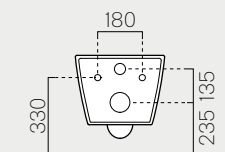

50x36 p. 112
861811 Kg 19,6

Wc installazione a sospensione con sistema di fissaggio dal basso. Sistema di scarico "Save Water" 4,5 litri.

Wall-hung installation with concealed fixing. "Save Water" 4.5 lt flushing.

50