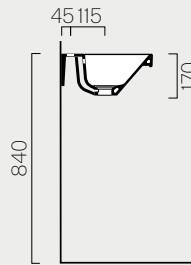

42

p. 110 ..... 42x34
Kg 8,7 ..... **8684111**
Lt 3 .....

Lavabo monoforo, con foro troppo-
pieno, installazione sospesa o incasso.

Single hole washbasin, with over-
flow, wall-hung or built-in installation.