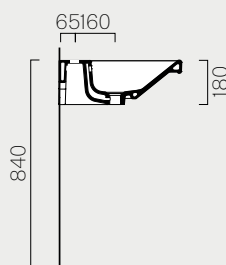

75x50	p. 108
8687111	Kg 24,2
	Lt 8,5

Lavabo monoforo predisposto triforo, con foro troppopieno, installazione sospesa o incasso.

Single hole washbasin and prearranged for three holes, with overflow, wall-hung or built-in installation.

60