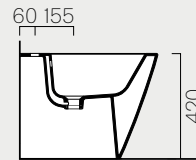

## 55

p. 118 ..... 55x36  
Kg 25 ..... **861411**

Wc predisposto per scarico a parete oppure a pavimento tramite curva tecnica. Sistema di scarico "Save Water" 4,5 litri.

Wall-outlet or floor outlet (through pipe fitting). "Save Water" 4.5 lt flushing.

**Curva tecnica**  
Technical curve

**Codice**  
Codes

MCURVA

MCURVA90

**Interasse**  
Distance

\* 105

\* 60

## 55

p. 118 ..... 55x36  
Kg 21,8 ..... **866211**

Bidet monoforo con foro troppopieno.

One taphole bidet with overflow hole.