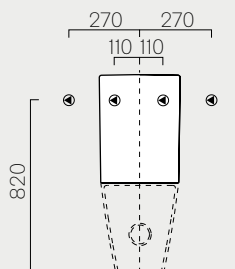

13x35,5 46h
869111 p. 120
Kg 9,6

Scocca in ceramica.

Ceramica cover.

Norm