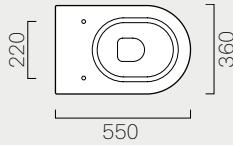

55

p. 118 ..... 55x36
Kg 25 ..... **861411**

Wc predisposto per scarico a parete oppure a pavimento tramite curva tecnica. Sistema di scarico "Save Water" 4,5 litri.

Wall-outlet or floor outlet (through pipe fitting). "Save Water" 4.5 lt flushing.