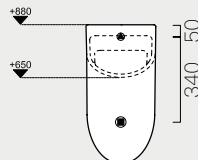

Orinatoio Urinal

35

35x31
869711 p. 122
Kg 12,5

Orinatoio sospeso con fori diaframmati per il fissaggio del coperchio con cerniere a chiusura rallentata (soft-close).

Wall hung urinal with prearranged holes for soft-close seat cover installation.