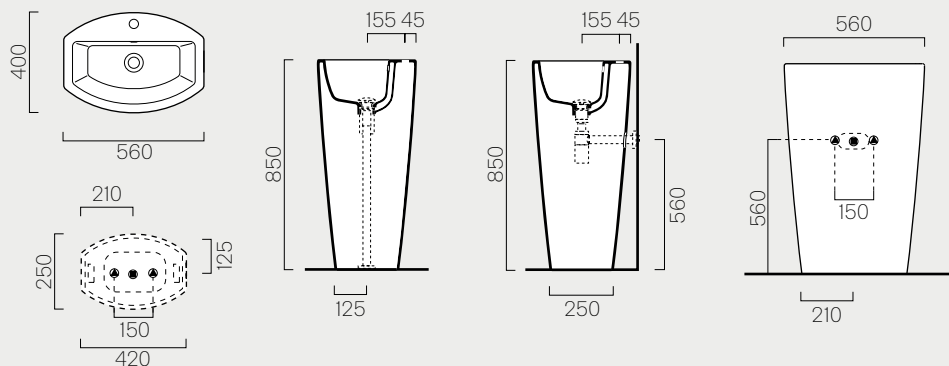

56x40 85h	p. 104
7557111	Kg 45,6
7556111	Lt 10

Lavabo con foro troppopieno monoforo. Installazione con scarico a parete (7557111) o a centro stanza con scarico a pavimento (7556111).

Washbasin with overflow one tap-hole. Installation with wall discharge (7557111) or at room centre with floor discharge (7556111).