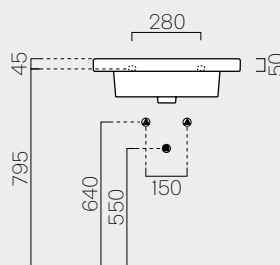

60x50	p. 108
8683111	Kg 17,8
	Lt 6,5

Lavabo monoforo predisposto triforo, con foro troppopieno, installazione sospesa o incasso.

Single hole washbasin and prearranged for three holes, with overflow, wall-hung or built-in installation.

55