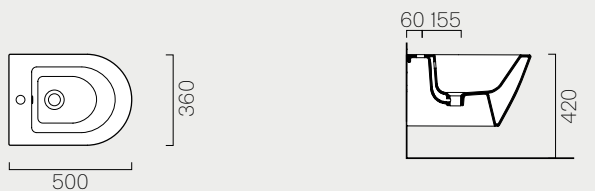

50x36 p. 112
8664111 Kg 16,5

Bidet monoforo con foro troppopieno e sistema di fissaggio dal basso.

Single hole bidet with overflow and concealed fixing.

55/F