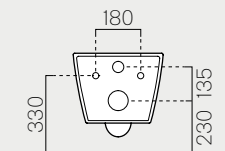

55x36 p. 114
861511 Kg 20

Wc installazione a sospensione con sistema di scarico Swirflush® e sistema di fissaggio dal basso.

Wall-hung wc with Swirflush® system with concealed fixing..