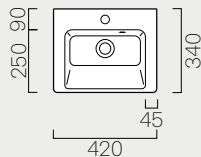

42

p. 110 ..... 42x34
Kg 8,7 ..... **8684111**
Lt 3 .....

Lavabo monoforo, con foro troppo-
pieno, installazione sospesa o incasso.

Single hole washbasin, with over-
flow, wall-hung or built-in installation.