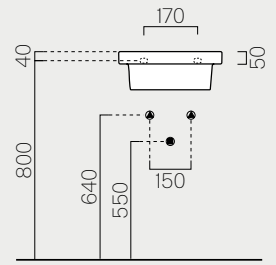

## 42

p. 110 ..... 42x34  
 Kg 8,7 ..... **8684111**  
 Lt 3 .....

Lavabo monoforo, con foro troppo-  
 pieno, installazione sospesa o incasso.

Single hole washbasin, with over-  
 flow, wall-hung or built-in installation.