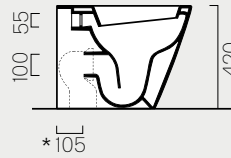

55

p. 118 ..... 55x36
Kg 25 ..... **861411**

Wc predisposto per scarico a parete oppure a pavimento tramite curva tecnica. Sistema di scarico "Save Water" 4,5 litri.

Wall-outlet or floor outlet (through pipe fitting). "Save Water" 4.5 lt flushing.