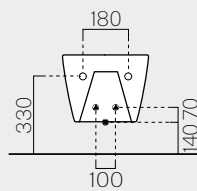

50x36 p. 112
8664111 Kg 16,5

Bidet monoforo con foro troppopieno e sistema di fissaggio dal basso.

Single hole bidet with overflow and concealed fixing.

55/F