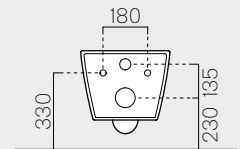

Wc e Bidet

Wc and Bidet

55

p. 112 ..... 55x36
Kg 21 ..... **861211**

Wc installazione a sospensione
con sistema di fissaggio dal basso.
Sistema di scarico "Save Water"
4,5 litri.

Wall-hung installation with concealed
fixing. "Save Water" 4.5 lt flushing.