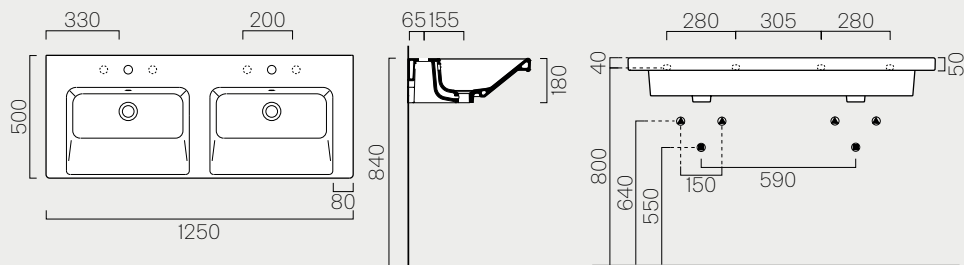

### 125

p. 106 ..... 125x50  
 Kg 35,1 ..... **8625111**  
 Lt 8 .....

Lavabo monoforo predisposto triforo, con foro troppopieno, installazione sospesa o incasso.

Single hole washbasin and prearranged for three holes, with overflow, wall-hung or built-in installation.