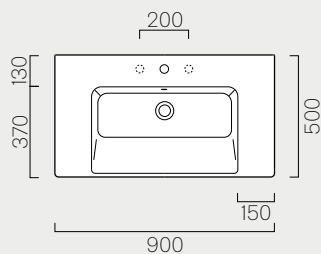

90

90x50	p. 108
8688111	Kg 24,2
	Lt 9,5

Lavabo monoforo predisposto triforo, con foro troppopieno, installazione sospesa o incasso.

Single hole washbasin and prearranged for three holes, with overflow, wall-hung or built-in installation.

75