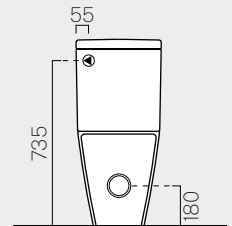

**Curva tecnica**  
Technical curve

**Codice**  
Codes

MCURVA

MCURVA90

**Interasse**  
Distance

\* 105

\* 60

## 55

p. 118 ..... 55x36  
Kg 21,8 ..... **866211**

Bidet monoforo con foro troppopieno.

One taphole bidet with overflow hole.

**Curva tecnica**  
Technical curve

**Codice**  
Codes

MCURVAS

MCURVA90

**Interasse**  
Distance

\* Da 230 a 305 mm  
\* From 230 to 305 mm

\* Da 80 a 205 mm  
\* From 80 to 205 mm