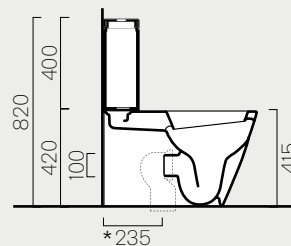

**Curva tecnica**  
Technical curve

**Codice**  
Codes

MCURVA

MCURVA90

**Interasse**  
Distance

\* 105

\* 60

## 55

p. 118 ..... 55x36  
Kg 21,8 ..... **866211**

Bidet monoforo con foro troppopieno.

One taphole bidet with overflow hole.

## 68

p. 120 ..... 68x36  
Kg 31 ..... **861711**

Wc monoblocco con scarico a parete trasformabile a pavimento tramite curva tecnica.

Close coupled wc with horizontal outlet convertible to floor outlet through a technical curve.

**Curva tecnica**  
Technical curve

**Codice**  
Codes

MCURVAS

MCURVA90

**Interasse**  
Distance

\* Da 230 a 305 mm  
\* From 230 to 305 mm

\* Da 80 a 205 mm  
\* From 80 to 205 mm