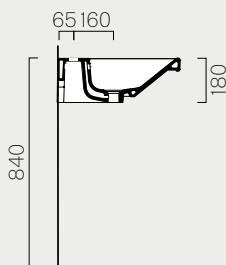

90

90x50	p. 108
8688111	Kg 24,2
	Lt 9,5

Lavabo monoforo predisposto triforo, con foro troppopieno, installazione sospesa o incasso.

Single hole washbasin and prearranged for three holes, with overflow, wall-hung or built-in installation.

75