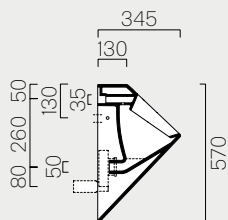

Orinatoio Urinal

35

35x31
869711 p. 122
Kg 12,5

Orinatoio sospeso con fori diaframmati per il fissaggio del coperchio con cerniere a chiusura rallentata (soft-close).

Wall hung urinal with prearranged holes for soft-close seat cover installation.