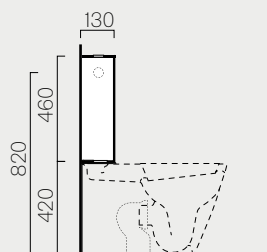

## 68

p. 120 ..... 68x36  
Kg 31 ..... **861711**

Wc monoblocco con scarico a parete trasformabile a pavimento tramite curva tecnica.

Close coupled wc with horizontal outlet convertible to floor outlet through a technical curve.

**Curva tecnica**  
Technical curve

**Codice**  
Codes

MCURVAS

MCURVA90

**Interasse**  
Distance

\* Da 230 a 305 mm  
\* From 230 to 305 mm

\* Da 80 a 205 mm  
\* From 80 to 205 mm

# Cassetta

17x31 43h  
**868111** p. 120  
Kg 13,5

Cassetta monoblocco.

Monoblock cistern.

# Scocca

13x35,5 46h  
**869111** p. 120  
Kg 9,6

Scocca in ceramica.

Ceramica cover.

Norm