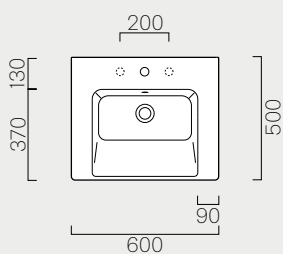

60x50	p. 108
8683111	Kg 17,8
	Lt 6,5

Lavabo monoforo predisposto triforo, con foro troppopieno, installazione sospesa o incasso.

Single hole washbasin and prearranged for three holes, with overflow, wall-hung or built-in installation.

55