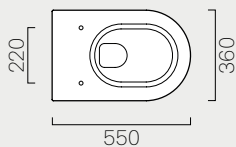

Wc e Bidet

Wc and Bidet

55

p. 112 ..... 55x36
Kg 21 ..... **861211**

Wc installazione a sospensione
con sistema di fissaggio dal basso.
Sistema di scarico "Save Water"
4,5 litri.

Wall-hung installation with concealed
fixing. "Save Water" 4.5 lt flushing.