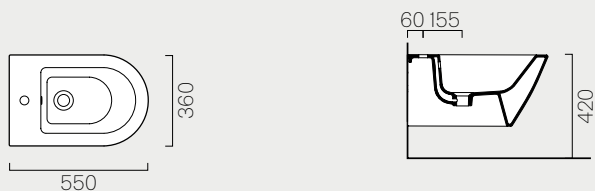

55

55x36 p. 112
8665111 Kg 17,5

Bidet monoforo con foro troppopieno e sistema di fissaggio dal basso.

Single hole bidet with overflow and concealed fixing.

50