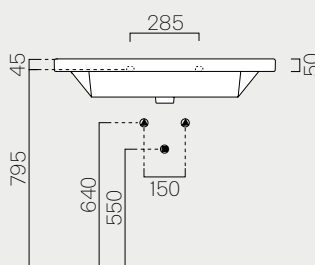

90

90x50	p. 108
8688111	Kg 24,2
	Lt 9,5

Lavabo monoforo predisposto triforo, con foro troppopieno, installazione sospesa o incasso.

Single hole washbasin and prearranged for three holes, with overflow, wall-hung or built-in installation.

75