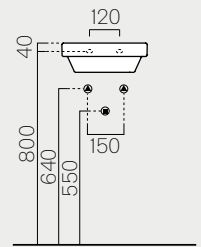

## 42

p. 110 ..... 42x34  
 Kg 8,7 ..... **8684111**  
 Lt 3 .....

Lavabo monoforo, con foro troppo-  
 pieno, installazione sospesa o incasso.

Single hole washbasin, with over-  
 flow, wall-hung or built-in installation.

## 35

p. 110 ..... 35x26  
 Kg 5,3 ..... **8650111**  
 Lt 1,8 .....

Lavabo monoforo, senza foro troppo-  
 pieno, installazione sospesa o incasso.

Single hole washbasin without over-  
 flow, wall-hung or built-in installation.