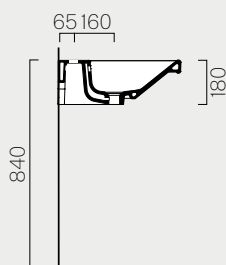

60x50	p. 108
8683111	Kg 17,8
	Lt 6,5

Lavabo monoforo predisposto triforo, con foro troppopieno, installazione sospesa o incasso.

Single hole washbasin and prearranged for three holes, with overflow, wall-hung or built-in installation.

55